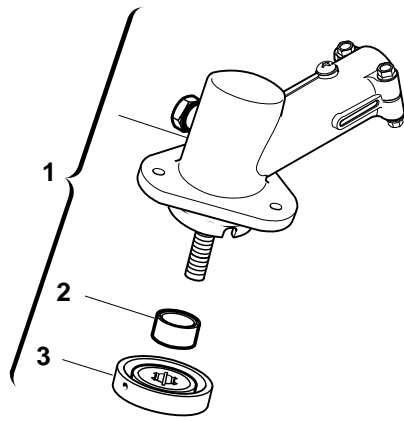

Pos. Fig.	Antal Quantity	Art No Part No	Benämning	Description	Anmärkning Notes
1	1	23820000/0	Snäckväxel kpl	Gear Case Assy	
2	1	6980307	Hylsa	Collar	
3	1	6980338	Övre ringmutter	Upper Ring Nut	
4	1	6031172	Röjklina	3 Teeth Disc 25 Cm	
5	1	3612650	Ringmutter-nedre	Lower Ring Nut	
6	1	3615300	Stabilisator	Stabilizer	
7	1	2321060	Bricka	Washer	
8	1	2452090	Mutter	Nut	
11	1	23155000/0	Skärhuvud kpl	2 Hedges Nylon Head