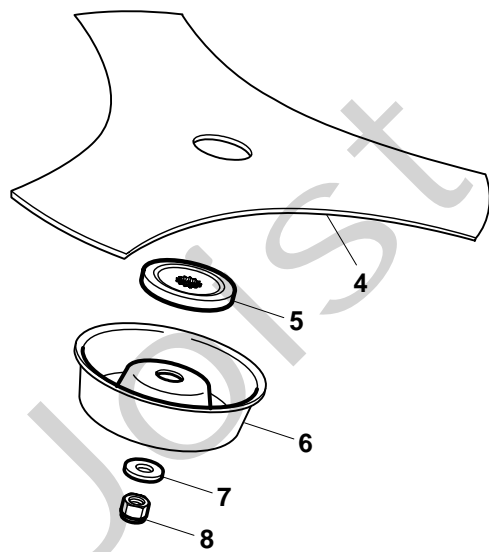

Pos. Fig.	Antal Quantity	Art No Part No	Benämning	Description	Anmärkning Notes
1	1	23820000/0	Snäckväxel kpl	Gear Case Assy	
2	1	6980307	Hylsa	Collar	
3	1	6980338	Övre ringmutter	Upper Ring Nut	
4	1	6031172	Röjklina	3 Teeth Disc 25 Cm	
5	1	3612650	Ringmutter-nedre	Lower Ring Nut	
6	1	3615300	Stabilisator	Stabilizer	
7	1	2321060	Bricka	Washer	
8	1	2452090	Mutter	Nut	
11	1	23155000/0	Skärhuvud kpl	2 Hedges Nylon Head