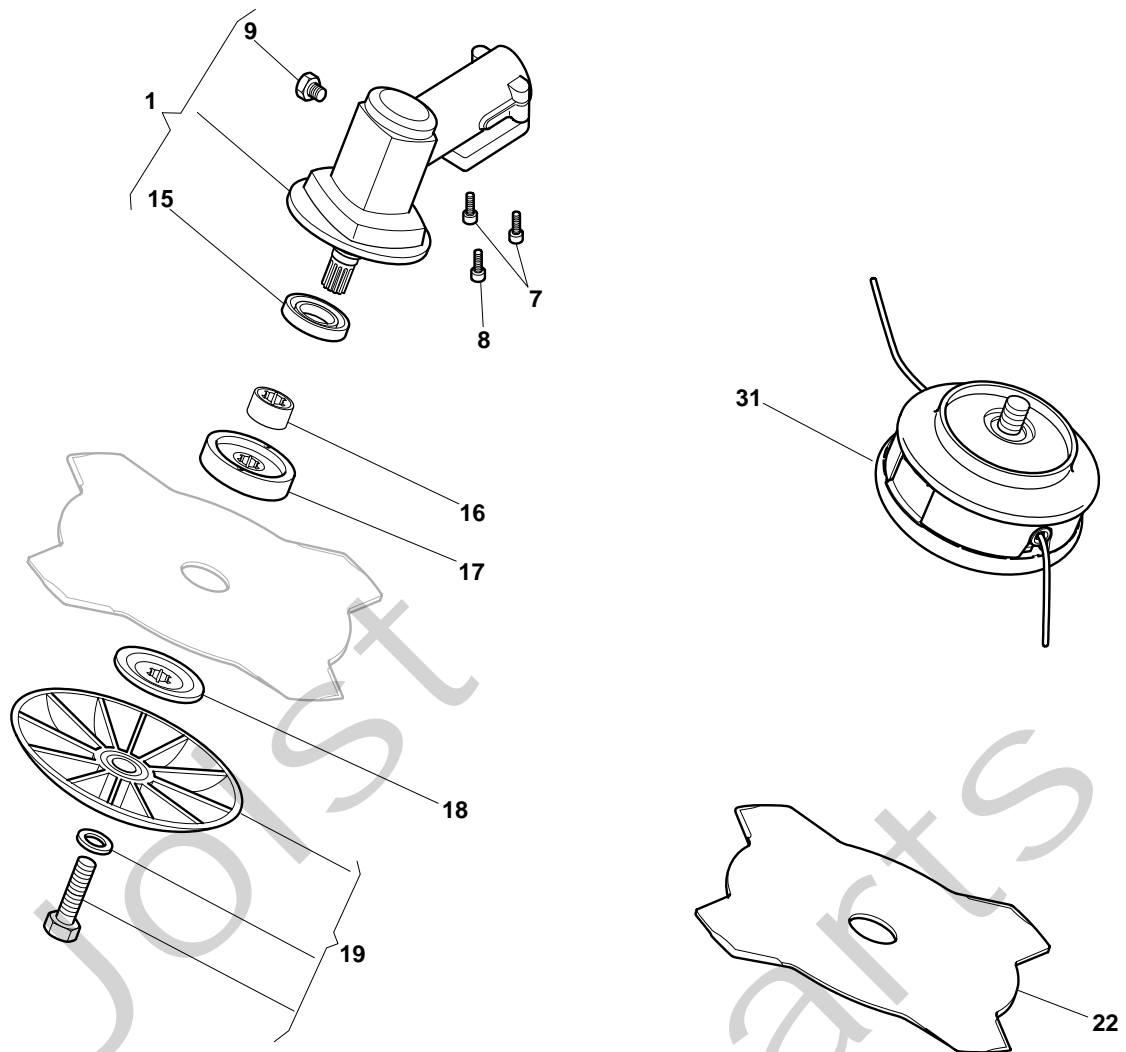

## BJ 345 D - Model Year 2010

Pos. Fig.	Antal Quantity	Art No Part No	Benämning	Description	Anmärkning Notes
1	1	8563830	Handtag kpl	Handle Ass.Y	
2	1	2123030	Skruv	Screw	
3	1	2135050	Skruv	Screw	
4	1	3743431/1	Gasreglage	Throttle Lever	
5	1	3654270/1	Fjäder	Spring	
6	1	3743441	Säkerhetsspärr	Safety Lever	
7	1	3654280/1	Fjäder	Spring	
8	1	3210970	Brytare	Stop Switch	
9	1	12154330/0	Mutter	Nut	
10	1	23655001/0	Reduktion	Reduction	
11	1	83394003/0	Styre kpl	Handle Ass.Y	
12	1	23395050/0	Handtagsgrepp	Left Handle	
13	4	2135060	Skruv	Screw	
14	1	4541500/1	Styrfäste-övre	Upper Handgrip Support	
15	1	4541490/1	Styrfäste-mitten	Handle Support	
16	1	4541510	Styrfäste-undre	Lower Handgrip Support	
17	2	2135050	Skruv	Screw	
18	1	2135040	Skruv	Screw	
19	1	2412030	Mutter	Nut	
20	1	23780000/0	Fäste-sele	Harness Support	
21	1	123066014/0	Gaswire	Cable, Trottle	
22	1	123065024/0	Kabel	Coil-Switch Cable	
23	1	3211600/1	Jordkabel	Earth Cable (Black)	
24	1	3786240	Wirehölje	Wire Sheath	
25	1	8251201	Drivaxelrör	Trasmission Pipe Ass.Y	
26	1	4251400	Drivaxel kpl	Trasmission Shaft	
27	1	4121861/1	Kopplingshjul	Clutch	
28	1	8562960	Transmissionsstöd	Support Trasm.Assy	
29	1	3353080	Låsring	Seeger Ring	
30	1	3112170	Kullager	Bearing	
31	4	2135160	Skruv	Screw	
32	4	2123030	Skruv	Screw	
33	1	3744260	Hylsa	Shock Absorber	
34	2	2123110	Skruv	Screw	
35	1	2123100	Skruv	Screw	
36	1	8563570	Stänkskydd kpl	Safety Cover Ass.Y (Incl.40-43)	
37	1	2432040	Mutter	Nut	
38	1	2312150	Bricka	Washer	
39	1	3615000	Kniv	Line Cutter	
40	1	2135030	Skruv	Screw	
41	2	2312150	Bricka	Washer	
42	2	2135060	Skruv	Screw	
43	1	123046000/0	Sele	Harness	