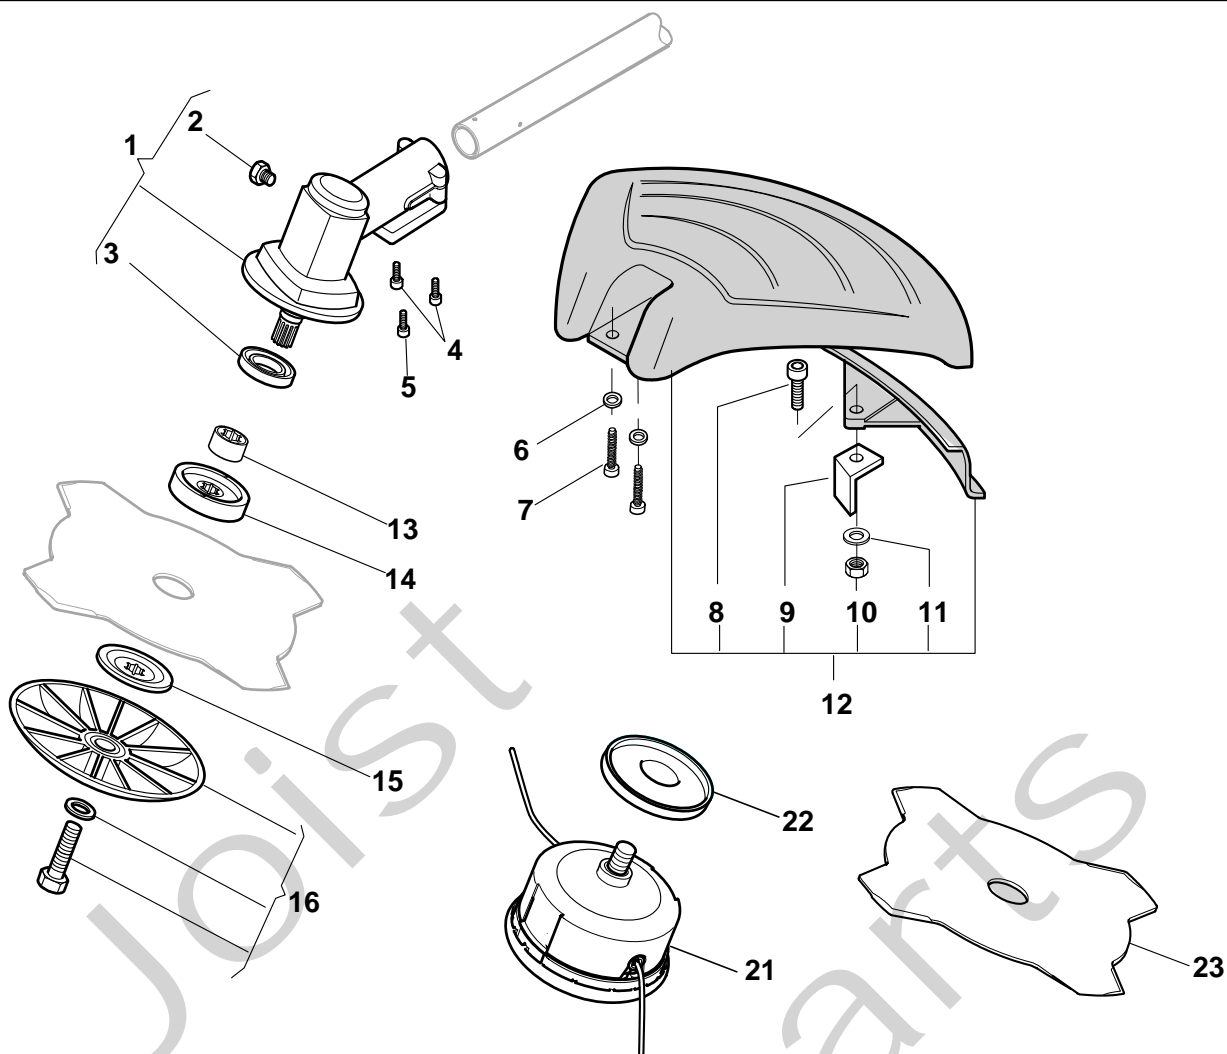

Pos. Fig.	Antal Quantity	Art No Part No	Benämning	Description	Anmärkning Notes
1	1	4252790/1	Snäckväxel kpl	Gear Case Assy R28	
2	1	2653460	Skruv	Screw	
3	1	3121170	Tätningring	Oil Seal	
4	2	2135050	Skruv	Screw	
5	1	2653090	Skruv	Screw	
6	2	2312150	Bricka	Washer	
7	2	2135060	Skruv	Screw	
8	1	2135030	Skruv	Screw	
9	1	3615000	Kniv	Line Cutter	
10	1	12154330/0	Mutter	Nut	
11	1	2312150	Bricka	Washer	
12	1	8563570	Stänkskydd kpl	Safety Cover Ass.Y (Incl.40-43)	
13	1	3641700/1	Krage	Collar	
14	1	3641640	Ringmutter-övre	Upper Ring Nut	
15	1	3612640	Ringmutter-nedre	Lower Ring Nut	
16	1	4560610	Stabilisator kpl	Stabilizer	
21	1	3L4353000/1	Skärhuvud kpl Profi	2 Hedges Nylon Head Profi	
22	1	3614950	Platta	Plate	
23	1	4611880	Röjklina	4 Teeth Disc 25 Cm