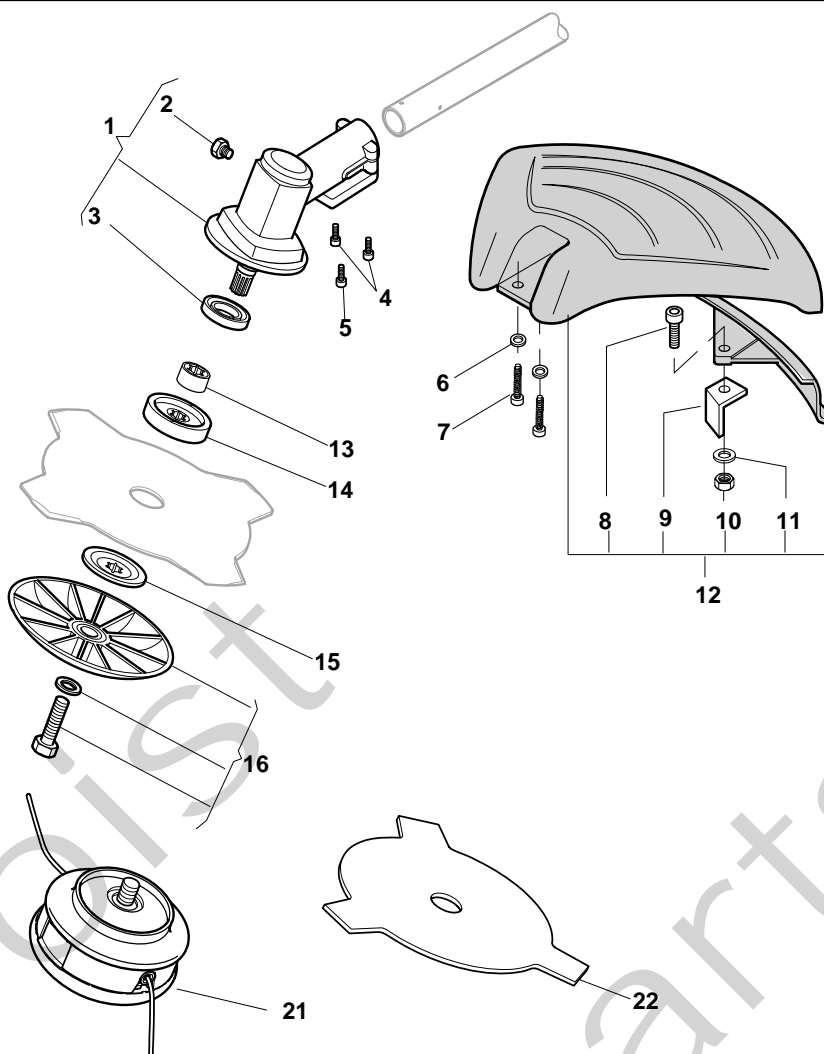

Pos. Fig.	Antal Quantity	Art No Part No	Benämning	Description	Anmärkning Notes
1	1	4252770/2	Snäckväxel kpl	Gear Case Assy (Incl. 2÷21) [R24]	
2	1	2653460	Skruv	Screw	
3	1	3121180	Tätningring	Oil Seal	
4	2	2135050	Skruv	Screw	
5	1	2653090	Skruv	Screw	
6	2	2312150	Bricka	Washer	
7	2	2135060	Skruv	Screw	
8	1	2135030	Skruv	Screw	
9	1	3615000	Kniv	Line Cutter	
10	1	12154330/0	Mutter	Nut	
11	1	2312150	Bricka	Washer	
12	1	8563570	Stänkskydd kpl	Safety Cover Ass.Y (Incl.40-43)	
13	1	3660680	Hylsa	Collar	
14	1	3641650	Ringmutter-övre	Upper Ring Nut	
15	1	3612650	Ringmutter-nedre	Lower Ring Nut	
16	1	4560610	Stabilisator kpl	Stabilizer	
21	1	4353240/1	Skärhuvud kpl	2 Hedges Nylon Head	
22	1	6031172	Röjklina	3 Teeth Disc 25 Cm