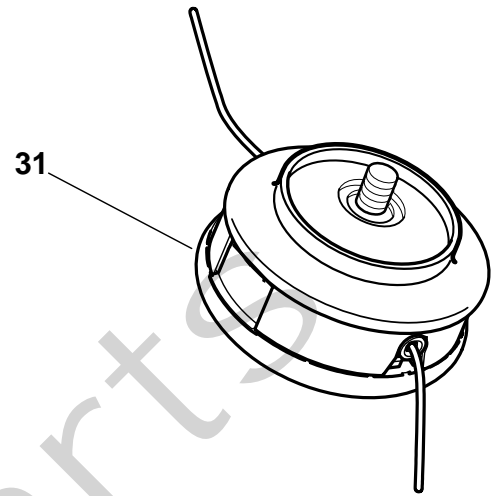

SB 52 P

Pos. Fig.	Antal Quantity	Art No Part No	Benämning	Description	Anmärkning Notes
1	1	4252790/1	Snäckväxel kpl	Gear Case Assy [Ø28]	
7	2	2135050	Skruv	Screw	
8	1	2653090	Skruv	Screw	
9	1	2653460	Skruv	Screw	
15	1	3121170	Tätningring	Oil Seal	
16	1	3641700/1	Krage	Collar	
17	1	3641640	Ringmutter-övre	Upper Ring Nut	
18	1	3612640	Ringmutter-nedre	Lower Ring Nut	
19	1	4560610	Stabilisator kpl	Stabilizer	
20	1	2321230	Bricka	Washer	
21	1	2653170	Skruv	Screw	
22	1	4611880	Röjklina	4 Teeth 25 Cm	
31	1	4353240/1	Skärhuvud kpl	2 Hedges Nylon Head	
41	1	4353000	Skärhuvud kpl	2 Hedges Nylon Head Profi	
45	1	3614950	Platta	Plate