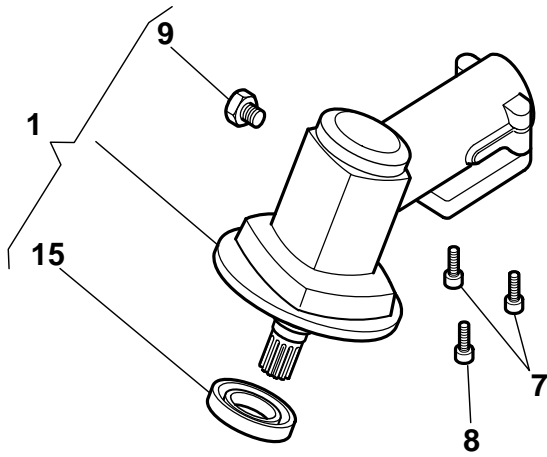

SB 52 P

Pos. Fig.	Antal Quantity	Art No Part No	Benämning	Description	Anmärkning Notes
1	1	4252790/1	Snäckväxel kpl	Gear Case Assy [Ø28]	
7	2	2135050	Skruv	Screw	
8	1	2653090	Skruv	Screw	
9	1	2653460	Skruv	Screw	
15	1	3121170	Tätningring	Oil Seal	
16	1	3641700/1	Krage	Collar	
17	1	3641640	Ringmutter-övre	Upper Ring Nut	
18	1	3612640	Ringmutter-nedre	Lower Ring Nut	
19	1	4560610	Stabilisator kpl	Stabilizer	
20	1	2321230	Bricka	Washer	
21	1	2653170	Skruv	Screw	
22	1	4611880	Röjklina	4 Teeth 25 Cm	
31	1	4353240/1	Skärhuvud kpl	2 Hedges Nylon Head	
41	1	4353000	Skärhuvud kpl	2 Hedges Nylon Head Profi	
45	1	3614950	Platta	Plate