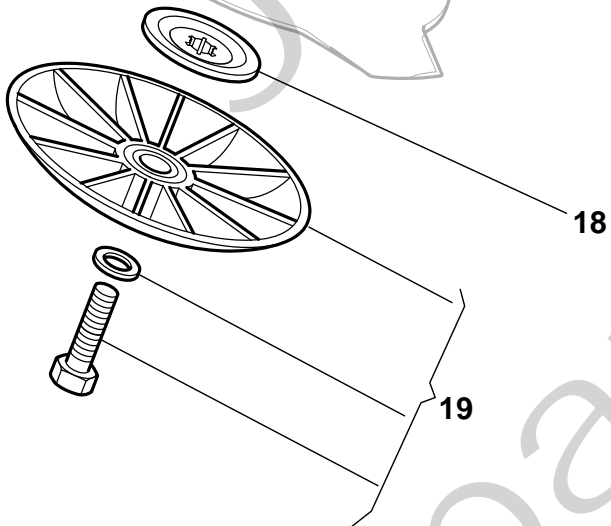

SB 52 P

Pos. Fig.	Antal Quantity	Art No Part No	Benämning	Description	Anmärkning Notes
1	1	4252790/1	Snäckväxel kpl	Gear Case Assy [Ø28]	
7	2	2135050	Skruv	Screw	
8	1	2653090	Skruv	Screw	
9	1	2653460	Skruv	Screw	
15	1	3121170	Tätningring	Oil Seal	
16	1	3641700/1	Krage	Collar	
17	1	3641640	Ringmutter-övre	Upper Ring Nut	
18	1	3612640	Ringmutter-nedre	Lower Ring Nut	
19	1	4560610	Stabilisator kpl	Stabilizer	
20	1	2321230	Bricka	Washer	
21	1	2653170	Skruv	Screw	
22	1	4611880	Röjklina	4 Teeth 25 Cm	
31	1	4353240/1	Skärhuvud kpl	2 Hedges Nylon Head	
41	1	4353000	Skärhuvud kpl	2 Hedges Nylon Head Profi	
45	1	3614950	Platta	Plate