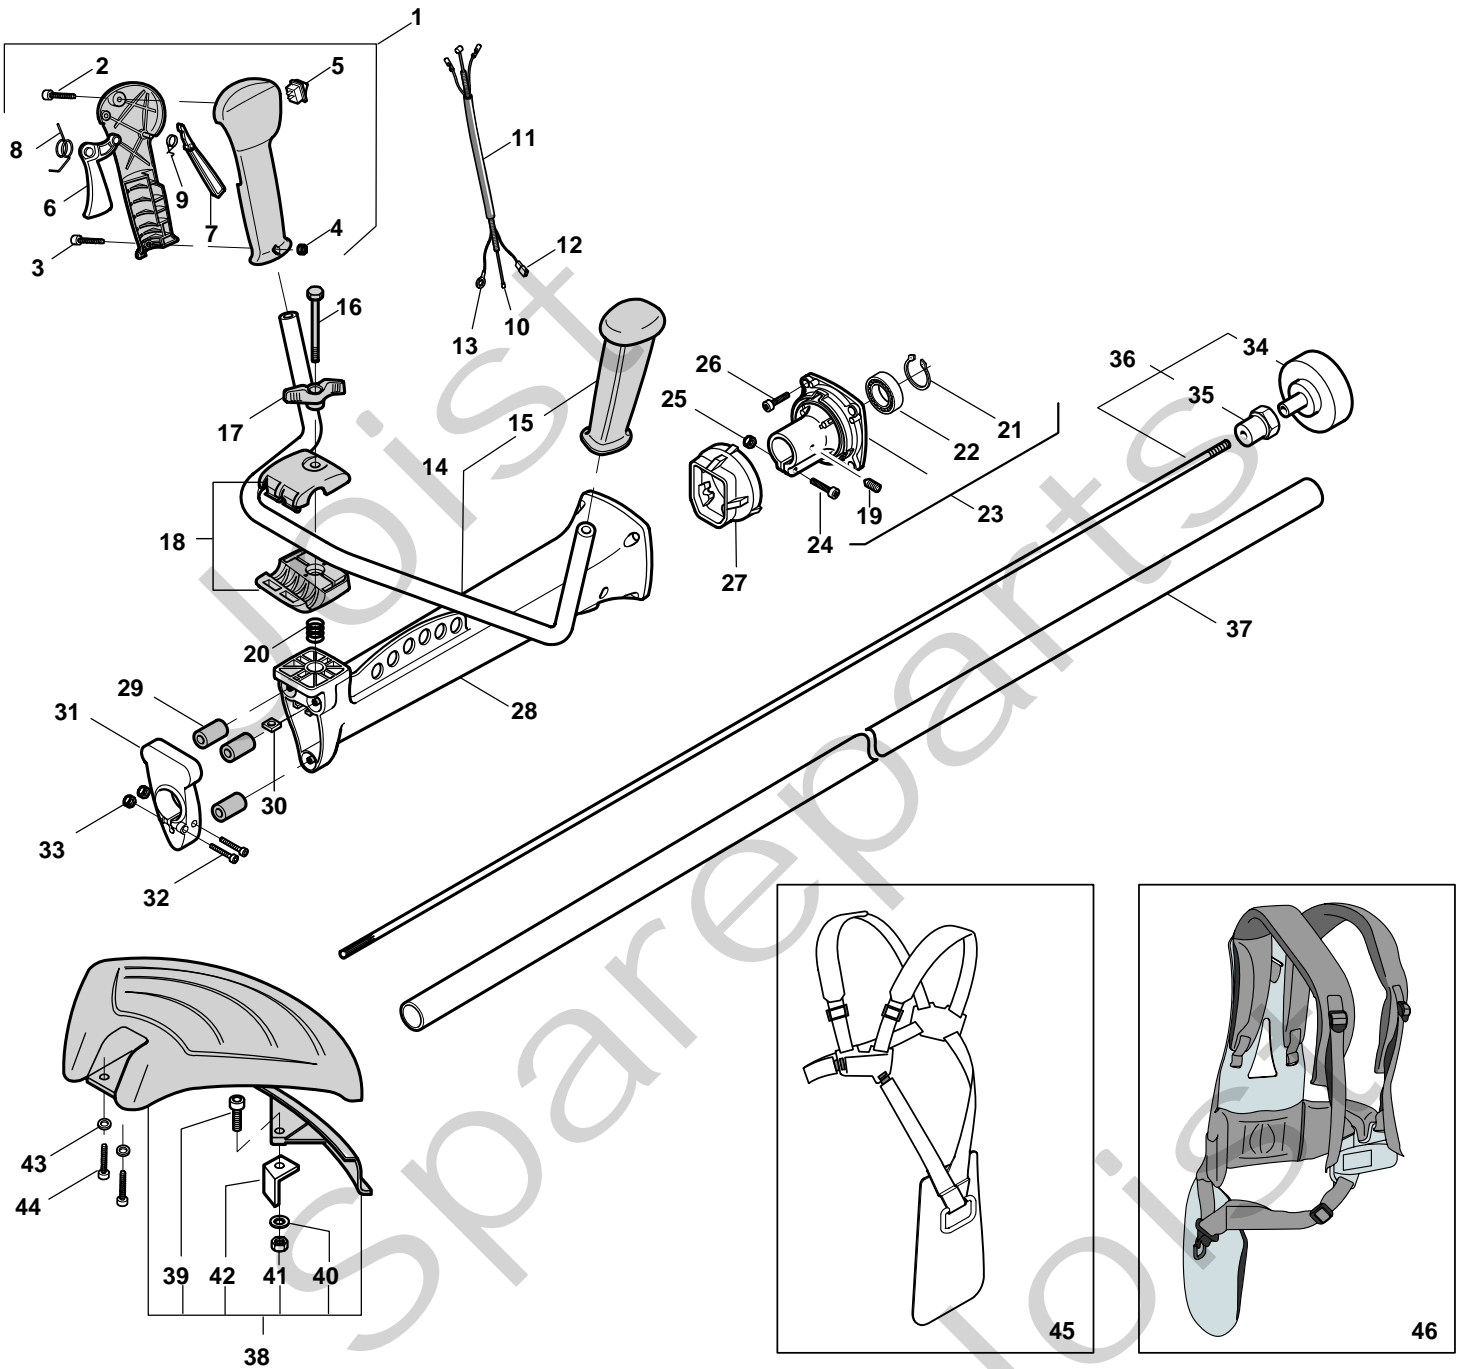

Pos. Fig.	Antal Quantity	Art No Part No	Benämning	Description	Anmärkning Notes
1	1	8563830	Handtag	Handle Ass.Y (Incl.2-9)	
2	1	2123030	Skruv	Screw	
3	1	2135050	Skruv	Screw	
4	1	12154330/0	Mutter	Nut	
5	1	3210970	Brytare	Stop Switch	
6	1	3743431/1	Fjäder Arm Gaswire	Spring	
7	1	3743441	Säkerhetsspärr	Safety Lever	
8	1	3654270/1	Fjäder Arm Gaswire	Spring	
9	1	3654280/1	Fjäder	Spring	
10	1	23066008/0	Gaswire	Wire Ass.Y	
11	1	3786220	Kabelhöje	Wire Sheath	
12	1	3211590	Kabel	Coil-Switch Cable (Red)	
13	1	3211600/1	Jordkabel	Earth Cable (Black)	
14	1	4252840/1	Handtag	Handle	
15	1	3744860/1	Handtagsgrepp	Left Knob	
16	1	2112580	Skruv	Screw	
17	1	3750480	Vingmutter	Wing Nut	
18	1	8521070	Handgrip Support Ass.Y	Handgrip Support Ass.Y	
19	1	2126050	Skruv	Screw	
20	1	3654530	Fjäder	Spring	
21	1	3353080	Låsring	Ring	
22	1	3112170	Kullager	Bearing	
23	1	8521000/1	Transmissionsnav	Transmission Hub Ass.Y Ø 28	
24	1	2135150	Skruv	Screw	
25	1	2432030	Mutterschraube (Flex)	Nut (Flex)	
26	4	2135160	Skruv	Screw	
27	1	3744330	Vibrationsdämpare-bak	Rear Shock Absorber	
28	1	4563850/2	Transmissionshus	Transmission Housing	
29	3	3744320	Vibrationsdämpare-fra	Front Shock Absorber	
30	1	3615190	Plåt	Handle Fixing Plate	
31	1	4563861	Fält Ø 28	Front Housing Support Ø 28	
32	2	2135060	Skruv	Screw	
33	2	12154330/0	Mutter	Nut	
34	1	4121861/1	Kopplingshjul	Clutch	
35	1	3642191	Lagernav	Bearing Hub	
36	1	4251400	Transmissionsaxel	Trans.Shaft Assy	
37	1	4251724	Drivaxelrör	Transmission Pipe Ass.Y Ø 28	
38	1	3L8563570/1	Stänkskydd	Safety Cover Ass.Y (Incl.43-46)	
39	1	2135030	Skruv	Screw	
40	1	2312150	Bricka	Washer	
41	1	2432040	Mutter	Nut	
42	1	3615000	Line Cutter	Line Cutter	
43	2	2312150	Bricka	Washer	
44	2	2135060	Skruv	Screw	
45	1	4253440	Sele	Harness	
46	1	123046000/0	Sele	Harness