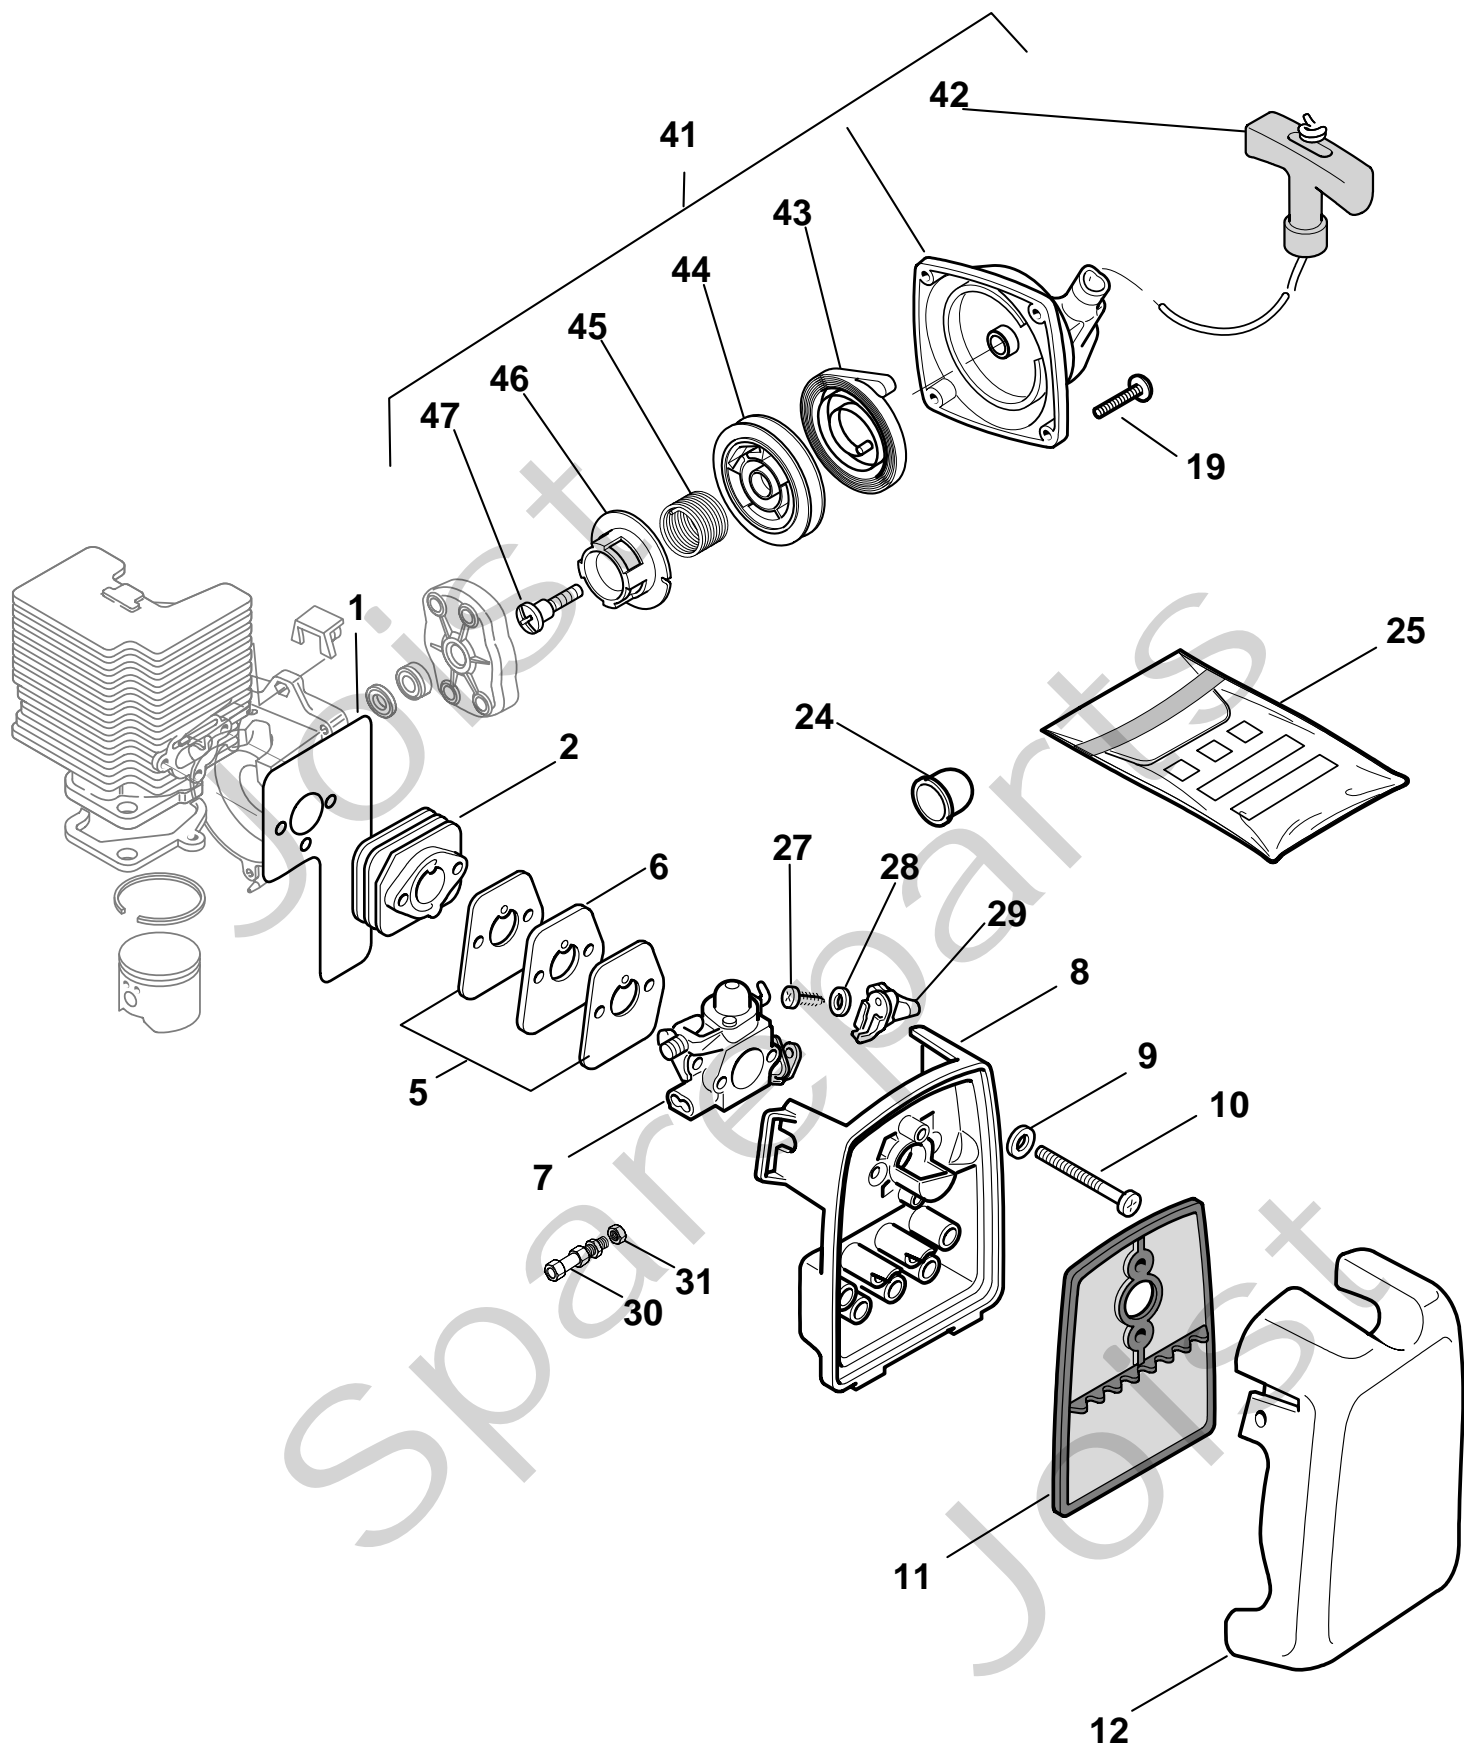

STIGA®

Pos. Fig.	Antal Quantity	Art No Part No	Benämning	Description	Anmärkning Notes
1	10	2135040	Skruv	Screw	
2	1	4540940	Transm.stödhus	Transm.Support Case	
3	4	2461030	Mutter	Nut	
4	1	2132500	Skruv	Screw	
5	1	2312120	Bricka	Washer	
7	2	2653213	Skruv	Screw	
8	1	3654220	Fjäder	Spring Mod.Piston Ass.Y Ø 45	
9	2	3660500/1	Koppling Enhet Ø 45	Clutch Unit Mod.Piston Ass.Y Ø 45	
10a	1	3615020	Plåt	Outer Clutch-Mass Guide Plate	
10b	1	3615030	Plåt	Inner Clutch-Mass Guide Plate	
11	2	2135060	Skruv	Screw	
12	2	2321150	Bricka	Washer	
13	1	3211670/1	Elektronisk Coil	Electronic Coil	
14	1	3211080	Spark Plug Cable	Spark Plug Cable	
15	1	3782470	Kabelhöje	Wire Jacket	
16	1	3657450	Klämma	Clamp	
17	1	3211415	Jordkabel	Earth Cable	
18	1	8252510/1	Flywheel Ass.Y X Mod. Piston D.45 (Incl.7-10)	Flywheel Ass.Y X Mod. Piston Ø 45 (Incl.7-10)	
20	4	2135130	Skruv	Screw	
23	2	3121120	Tätningssring	Seal Ring	
24	1	3745130	Hylsa	Grommet	
25	1	8540930	Vevhus	Crankcase Ass.Y	
26	1	3151050	Svänghjul Key	Flywheel Key	
27	1	3114190	Nållager	Needle Bearing	
28	1	8251440	Drivaxel	Crankshaft Ass.Y (Incl.27)	
29	2	3112040	Nållager	Ball Bearing	
30	1	3724120	Packning	Gasket	
31	5	2432040	Mutter	Nut	
37	3	2135030	Skruv	Screw	
38	1	4563880	Cylinderkåpa-gul	Yellow Cylinder Cover	
39	1	4122170	Luftfilter	Muffler	
40	1	3724380	Packning	Gasket	
41	1	3744850	Tändstiftshatt	Spark Plug Cover	
42	1	3657530	Tändstiftsfjäder	Spark Plug Spring	
43	1	3210024	Tändstift	Spark Plug	
44	4	2135060	Skruv	Screw	
45	1	3724130	Cylinderkåpa	Cylinder Gasket	
46	1	3123110	Kolvring	Piston Ring Ø 45	
47	1	3158080	Kolvbult	Piston Pin X Mod. Ø 45	
48	2	3356020	Låsring	Circlip	
49	1	8540960	Kolv Ø 45	Piston Ass.Y Ø 45 (Incl.46-48)	
50	1	8540970/1	Cylinder-kolv kpl Ø 45	Cyl-Pist Ø 45 (Incl.49)	
51	2	2135040	Skruv	Screw	
52	1	4253290	Bränslefilter	Intake Filter	
53	1	8745542	Gummitätning	Grommet Ass.Y	
54	1	8741370	Tanklock	Fuel Cap Ass.Y	
55	1	4252620	Bränsletank	Fuel Tank Ass.Y (Incl.52-54)	
56	1	4612237	Fläns	Flange	
57	4	2135040	Skruv	Screw	
58	4	2321150	Bricka	Washer	
59	4	2461030	Mutter	Nut	
64	1	8724380	Packningssats	Gasket Set (Incl. 30-40-45)	
67	1	2135180	Skruv	Screw	
68	1	3750537	Distans	Yellow Spacer	
71	1	23160051/0	Distans	Spacer	
72	1	83082000/0	Startkopp	Starter Cup	