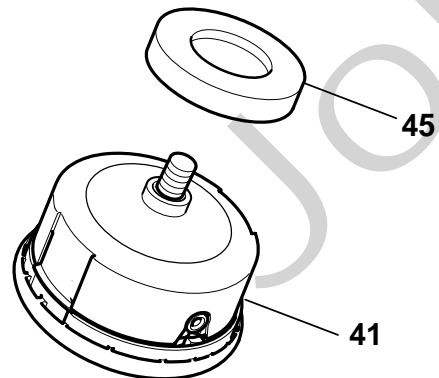

SB 52 P

Pos. Fig.	Antal Quantity	Art No Part No	Benämning	Description	Anmärkning Notes
1	1	4252790/1	Snäckväxel kpl	Gear Case Assy [Ø28]	
7	2	2135050	Skruv	Screw	
8	1	2653090	Skruv	Screw	
9	1	2653460	Skruv	Screw	
15	1	3121170	Tätningring	Oil Seal	
16	1	3641700/1	Krage	Collar	
17	1	3641640	Ringmutter-övre	Upper Ring Nut	
18	1	3612640	Ringmutter-nedre	Lower Ring Nut	
19	1	4560610	Stabilisator kpl	Stabilizer	
20	1	2321230	Bricka	Washer	
21	1	2653170	Skruv	Screw	
22	1	4611880	Röjklina	4 Teeth 25 Cm	
31	1	4353240/1	Skärhuvud kpl	2 Hedges Nylon Head	
41	1	4353000	Skärhuvud kpl	2 Hedges Nylon Head Profi	
45	1	3614950	Platta	Plate