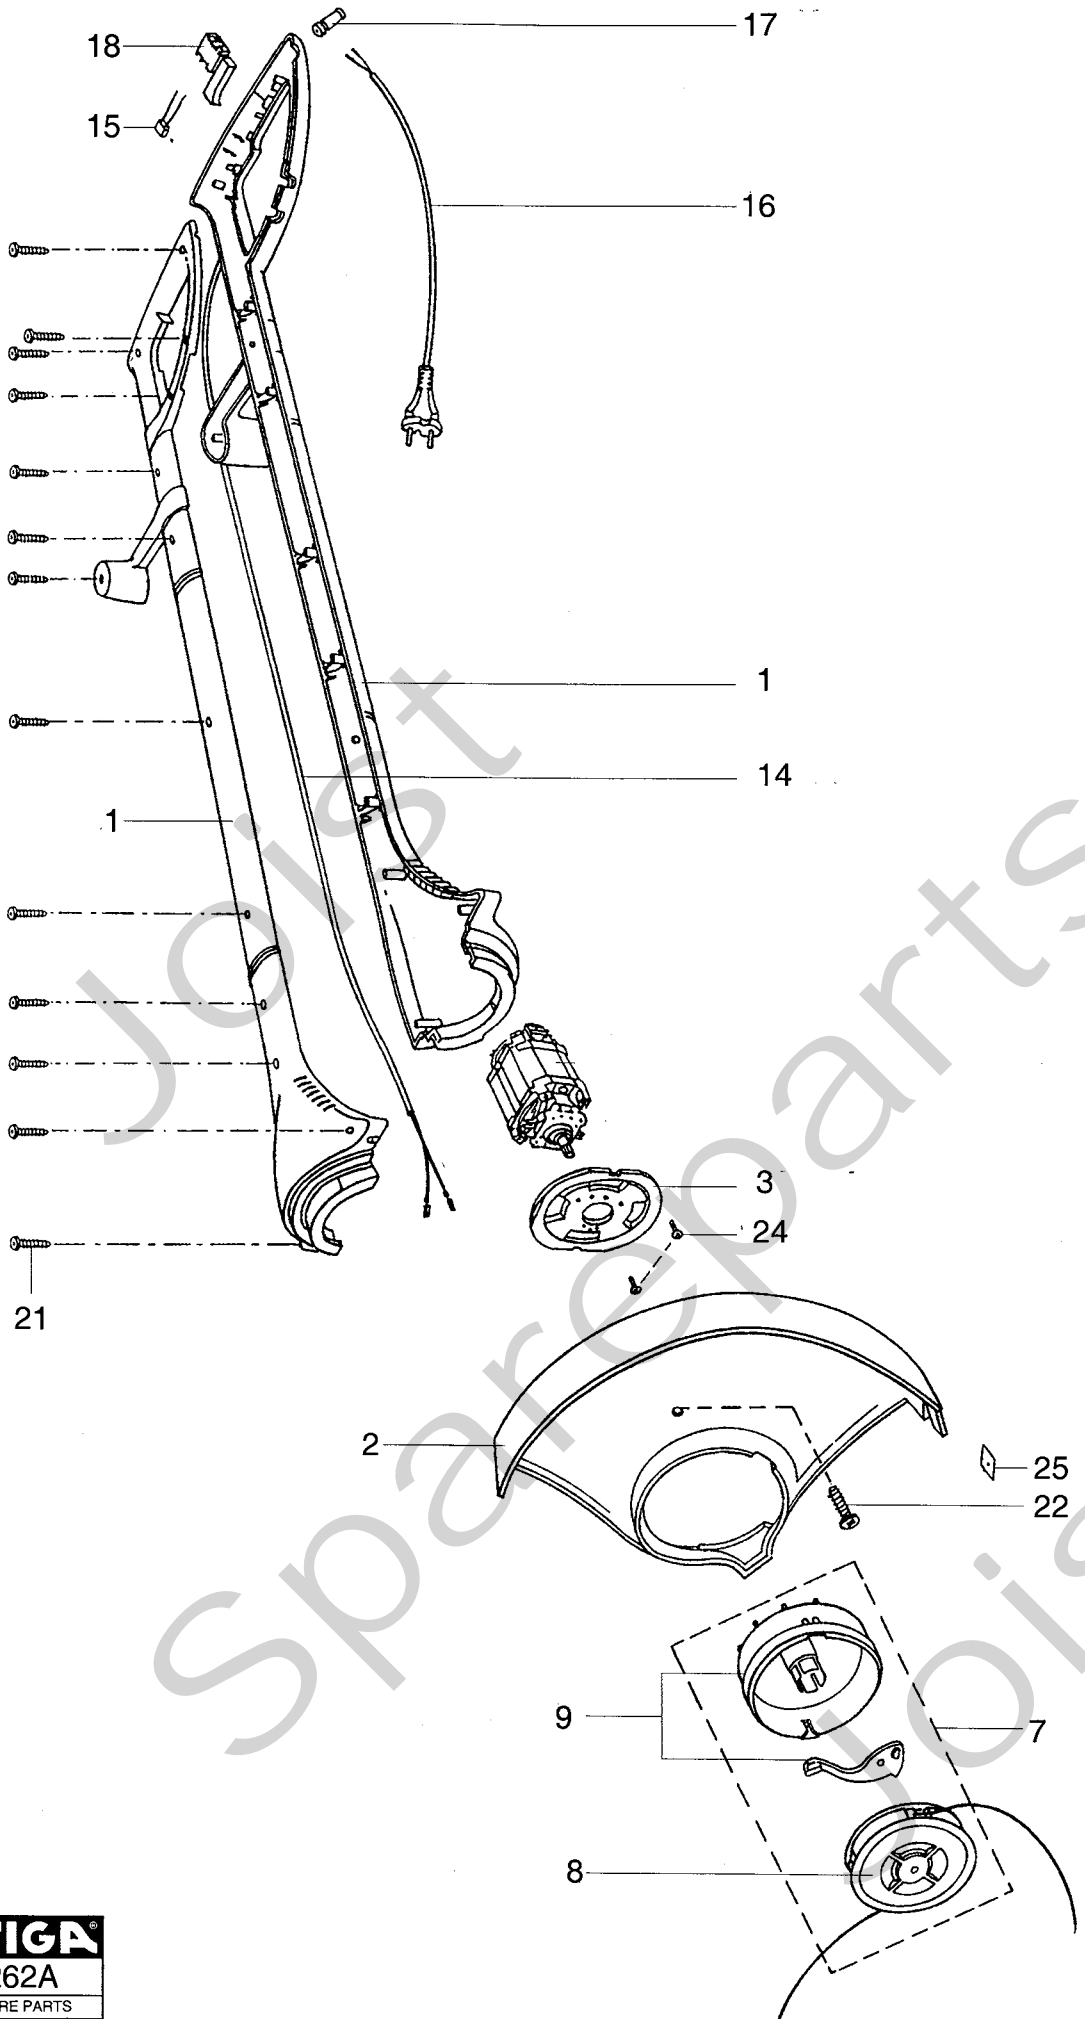

Genuine Spare Parts

Joist
Spareparts
Joist

Utgåva Issue		Bildnr Picture No		ST 320 ELTRIMMER		ST 320 EL. TRIMMER		Sida Page	
2004-12		1262A						242	
Pos. Fig.	Antal/Quantity			Art nr Part No	Benämning	Description	Sats Kit	Anmärkning Notes	
	1122								
1	1			1911-1474-01	Hus	Housing		Inkl. pos 25	
2	1			1911-1033-01	Skyddskåpa	Guard			
3	1			1911-1037-01	Motorplatta	Motor plate			
7	1			1911-1047-01	Skärhuvud kpl.	Cuttinghead assy.			
8	1			1911-9020-01	• Spole med tråd	• Spool with line			
9	1			1911-1478-01	• Spolhållare	• Basic body			
14	1			1911-1480-01	Kabel	Cable			
15	1			1911-1061-01	Kondensator	Condensor			
16	1			1911-1068-01	Anslutningskabel	Connection cable			
17	1			1911-1066-01	Gummihylsa	Grommet			
18	1			1911-1060-01	Brytare	Switch			
21	13			1911-1105-01	Skruv	Screw			
22	1			1911-0820-01	Skruv	Screw			
24	2			1911-1595-01	Skruv	Screw			
25	1			1911-1054-01	• Knivblad	• Blade			