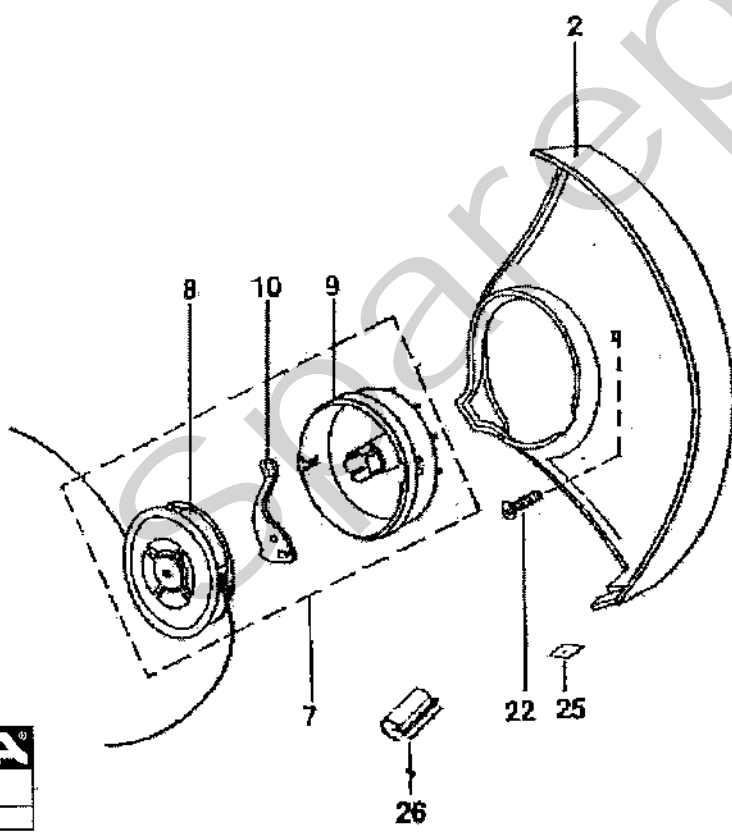

Genuine Spare Parts

Joist
Spareparts
Joist

Utgåva Issue 2003-43		Bildnr Picture No 1262		ST 320 ELTRIMMER		ST 320 EL. TRIMMER		Sida Page 262	
Pos. Fig.	Antal/Quantity			Art nr Part No	Benämning	Description	Sats Kit	Anmärkning Notes	
	1122								
1	1			1911-1474-01	Hus	Housing			
2	1			1911-1033-01	Skyddskåpa	Guard		Inkl. pos 25, 26	
3	1			1911-1037-01	Motorplatta	Motor plate			
7	1			1911-1047-01	Skärhuvud kpl.....	Cuttinghead assy.....			
8	1			1911-9020-01	• Spole med tråd	• Spool with line			
9	1			1911-1478-01	• Spoihållare	• Basic body		Inkl. pos 10	
14	1			1911-1480-01	Kabel	Cable			
15	1			1911-1061-01	Kondensator	Condensor			
16	1			1911-1068-01	Anslutningskabel	Connection cable.....			
17	1			1911-1066-01	Gummihylsa	Grommet.....			
18	1			1911-1060-01	Brytare.....	Switch.....			
21	13			1911-1053-01	Skruv	Screw			
22	1			1911-0820-01	Skruv	Screw			
24	2			1911-1051-01	Skruv	Screw			
25	1			1911-1054-01	• Knivblad.....	• Blade.....		Inkl. pos 26	