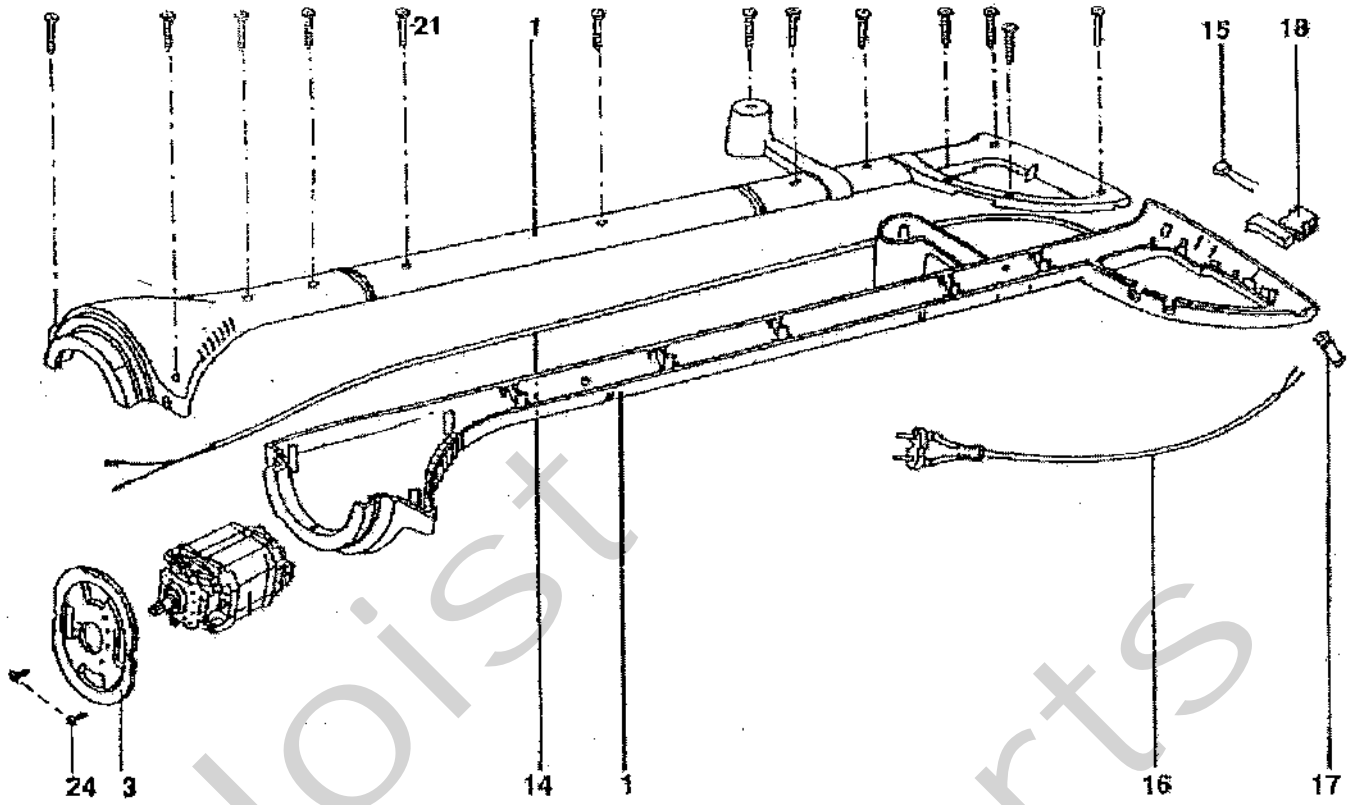

Genuine Spare Parts

Joist
Spareparts
Joist

Utgåva Issue 2003-43		Bildnr Picture No 1262		ST 320 ELTRIMMER		ST 320 EL. TRIMMER		Sida Page 262	
Pos. Fig.	Antal/Quantity			Art nr Part No	Benämning	Description	Sats Kit	Anmärkning Notes	
	1122								
1	1			1911-1474-01	Hus	Housing			
2	1			1911-1033-01	Skyddskåpa	Guard		Inkl. pos 25, 26	
3	1			1911-1037-01	Motorplatta	Motor plate			
7	1			1911-1047-01	Skärhuvud kpl.....	Cuttinghead assy.....			
8	1			1911-9020-01	• Spole med tråd	• Spool with line			
9	1			1911-1478-01	• Spoihållare	• Basic body		Inkl. pos 10	
14	1			1911-1480-01	Kabel	Cable			
15	1			1911-1061-01	Kondensator	Condensor			
16	1			1911-1068-01	Anslutningskabel	Connection cable.....			
17	1			1911-1066-01	Gummihylsa	Grommet.....			
18	1			1911-1060-01	Brytare.....	Switch.....			
21	13			1911-1053-01	Skruv	Screw			
22	1			1911-0820-01	Skruv	Screw			
24	2			1911-1051-01	Skruv	Screw			
25	1			1911-1054-01	• Knivblad.....	• Blade.....		Inkl. pos 26	