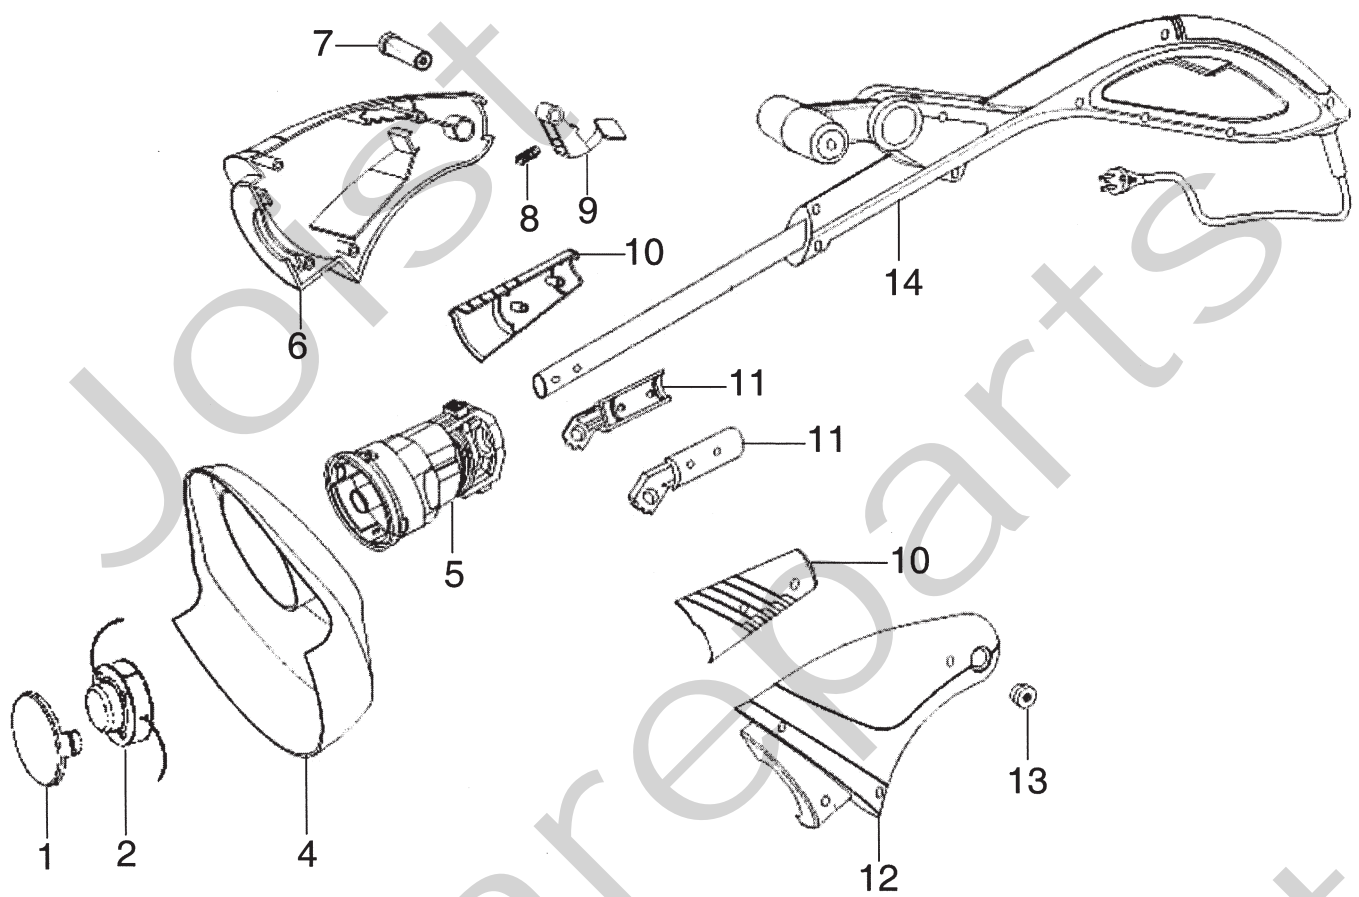

# Genuine Spare Parts

---

Joist  
Spareparts  
Joist

Utgåva Issue		Bildnr Picture No		ST 500 ELTRIMMER	ST 500 EL. TRIMMER	Sida Page		
Pos. Fig.	Antal/Quantity			Art nr Part No	Benämning	Description	Sats Kit	Anmärkning Notes
	1124							
	1	1		1911-1045-01	Spollock.....	Spool cover.....		
	2	1		1911-9021-01	Spole med tråd .....	Spool with line .....		
X	4	1		1911-1604-01	Skyddskåpa .....	Protection cover.....		
X	5	1		1911-1605-01	Elmotor.....	El. motor .....		
X	6	1		1911-1606-01	Motorhus- hö .....	Motor housing- RH .....		
X	7	1		1911-1607-01	Länkbult.....	Pivot pin.....		
X	8	1		1911-1608-01	Fjäder.....	Spring .....		
X	9	1		1911-1609-01	Arm .....	Lever .....		
X	10	1		1911-1610-01	Ledkåpa, vä+hö .....	Joint cover, LH+RH .....		
X	11	1		1911-1611-01	Led, vä+hö.....	Joint, LH+RH .....		
X	12	1		1911-1612-01	Motorhus- vä .....	Motor housing- LH.....		
X	13	1		1911-1613-01	Lock.....	Cap.....		
X	14	1		1911-1614-01	Handtag kpl .....	Handle assy.....		