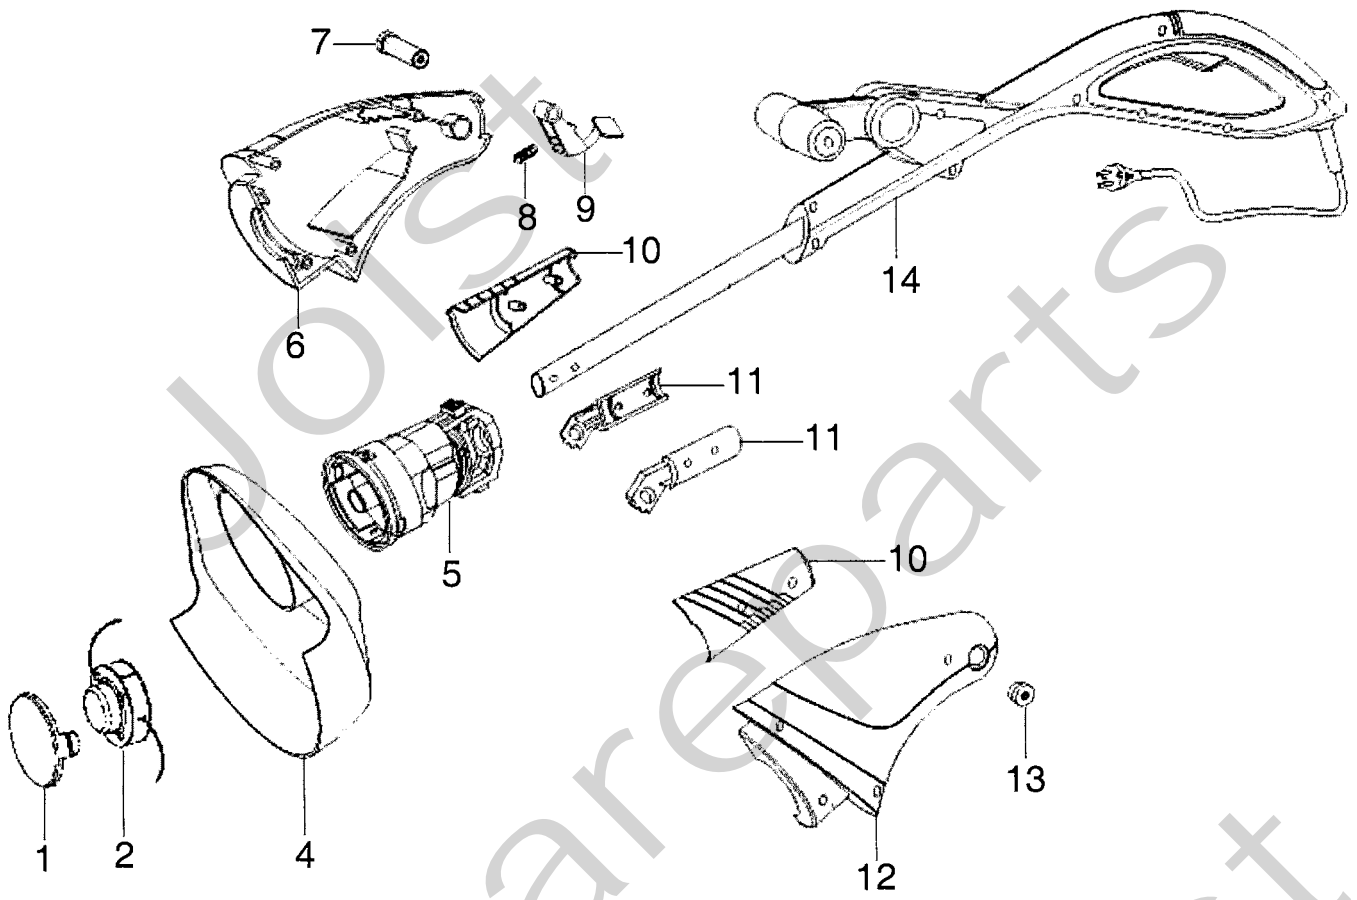

Genuine Spare Parts

Joist
Spareparts
Joist

Utgåva Issue		Bildnr Picture No		ST 500 ELTRIMMER	ST 500 EL. TRIMMER	Sida Page			
2006-12		1955				242			
Pos. Fig.	Antal/Quantity			Art nr Part No	Benämning	Description	Sats Kit	Anmärkning Notes	
	1124								
1	1			1911-1045-01	Spollock.....	Spool cover.....		För d:o, ej ill.	
2	1			1911-9021-01	Spole med tråd.....	Spool with line.....			
4	1			1911-1604-01	Skyddskåpa.....	Protection cover.....			
4A	2			1911-0820-01	Skruv.....	Screw.....			
5	1			1911-1605-01	Elmotor.....	El. motor.....			
6	1			1911-1606-01	Motorhus- hö.....	Motor housing- RH.....			
7	1			1911-1607-01	Länkbult.....	Pivot pin.....			
8	1			1911-1608-01	Fjäder.....	Spring.....			
9	1			1911-1609-01	Arm.....	Lever.....			
10	1			1911-1610-01	Ledkåpa, vä+hö.....	Joint cover, LH+RH.....			
11	1			1911-1611-01	Led, vä+hö.....	Joint, LH+RH.....			
12	1			1911-1612-01	Motorhus- vä.....	Motor housing- LH.....			
13	1			1911-1613-01	Lock.....	Cap.....			
14	1			1911-1614-01	Handtag kpl.....	Handle assy.....			
99	1			1911-3212-01	Skyddsglasögon.....	Protective goggles.....			Tillbehör/accessory