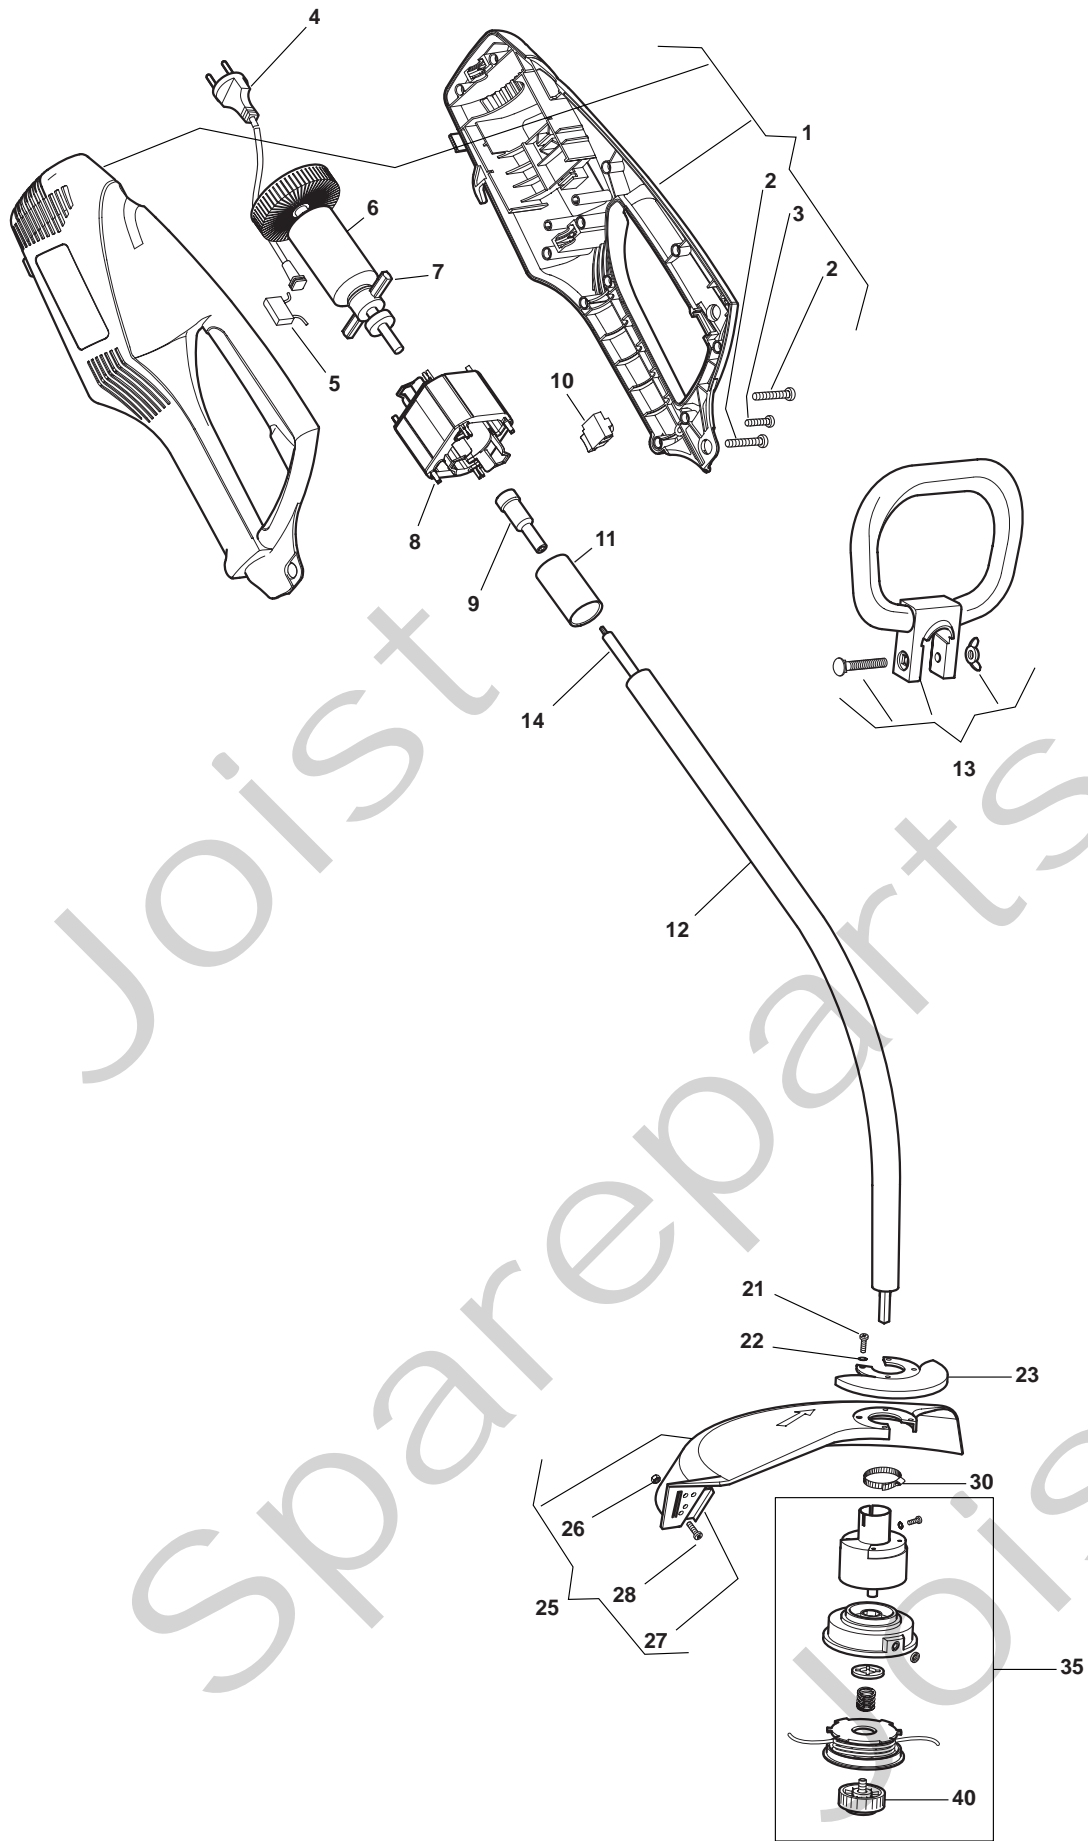

Genuine Spare Parts

Spareparts
Joist

Utgåva Issue		Bildnr Picture No		ST 750 ELTRIMMER		ST 750 EL. TRIMMER		Sida Page	
2007- 12		2143A						244	
Pos. Fig.	Antal/Quantity				Art nr Part No	Benämning	Description	Sats Kit	Anmärkning Notes
	1161 -11								
1	1			6985072	Handtag, vän+hö	Handgrip, LH+RH.....		Inkl. pos 2 - 3	
2	11			6985034	• Skruv	• Screw			
3	1			6985051	• Skruv	• Screw			
4	1			6985065	Anslutn.kabel m.kont.....	Conn.cable w.plug.....			
5	1			6985033	Kondensator	Capacitor.....			
6	1			6985068	Rotor	Armature.....			
7	2			6985074	Borste	Brush			
8	1			6985077	Stator.....	Stator			
9	1			6985069	Axelanslutning	Shaft connector.....			
10	1			6985071	Brytare.....	Switch			
11	1			6985064	Distans	Spacer			
12	1			6985078	Transmissionsrör.....	Transmission tube.....			
13	1			6985092	Handtag- främre.....	Handgrip- front.....			
14	1			6985082	Transmissionsaxel	Transmission shaft.....			
21	4			6985063	Skruv	Screw			
22	4			6985058	Bricka	Washer			
23	1			6985052	Krage	Collar			
25	1			6985090	Skyddskåpa	Safety cover		Inkl. pos 26 - 28	
26	2			6985038	• Mutter.....	• Nut			
27	1			6985054	• Kniv	• Line cutter			
28	2			6985036	• Skruv	• Screw			
30	1			6985089	Klämma	Clamp.....			
35	1			6985095	Skärhuvud kpl.....	Cutting head assy.....		Inkl. pos 40	
40	1			6985085	• Lås ratt	• Knob			
98	1			9959905	Skyddsglasögon	Protective goggles		Tillbehör/accessory	
99	1			1911- 9008- 04	Skärtråd (2.4 mm)	Cutting line (2.4 mm).....		0.45 kg (90 m)	
99	1			1911- 9008- 08	Skärtråd (2.4 mm)	Cutting line (2.4 mm).....		15 m	