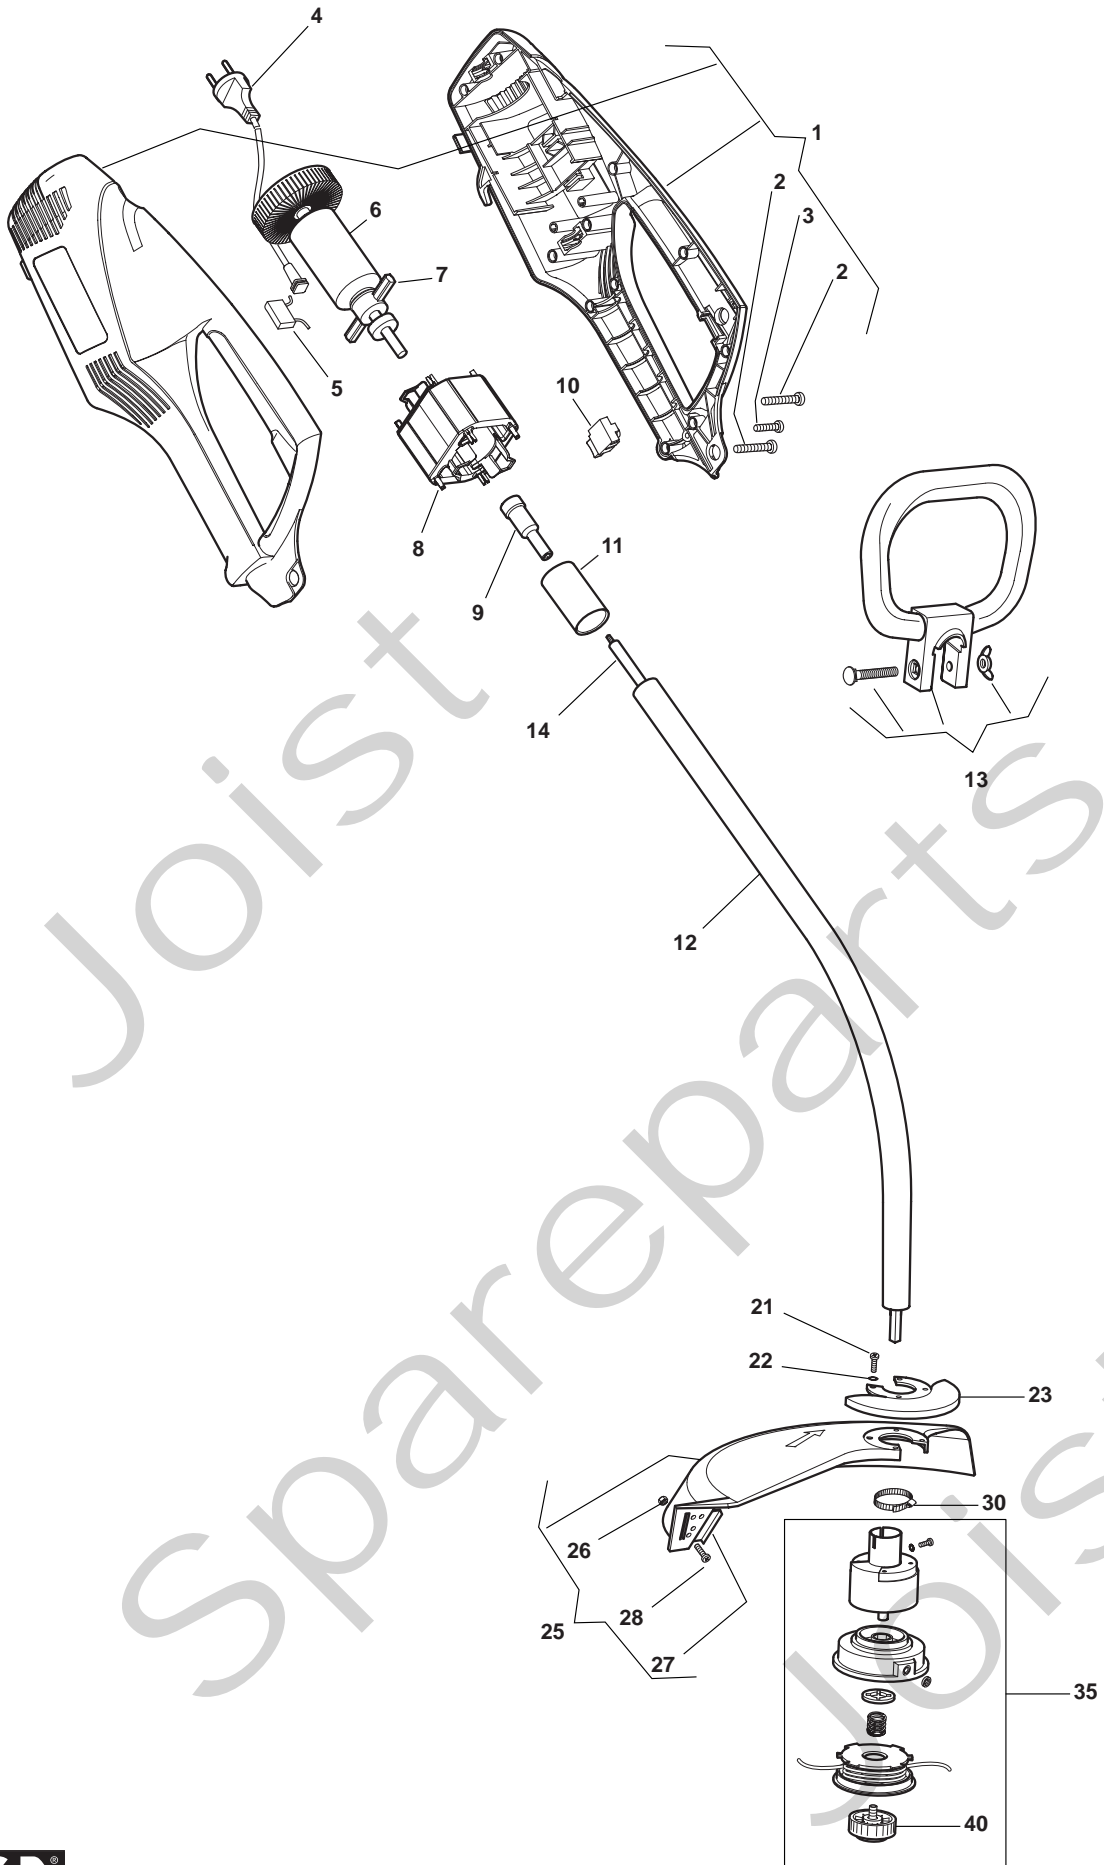

Genuine Spare Parts

Joist
Spareparts
Joist

Utgåva Issue 2008-12		Bildnr Picture No 2143A		ST 750 ELTRIMMER		ST 750 EL. TRIMMER		Sida Page 274	
Pos. Fig.	Antal/Quantity				Art nr Part No	Benämning	Description	Sats Kit	Anmärkning Notes
	1161 -11								
1	1				6985072	Handtag, vä+hö	Handgrip, LH+RH.....		Inkl. pos 2 - 3
2	11				6985034	• Skruv	• Screw		
3	1				6985051	• Skruv	• Screw		
4	1				6985065	Anslutn.kabel m.kont.....	Conn.cable w.plug.....		
5	1				6985033	Kondensator	Capacitor.....		
6	1				6985068	Rotor	Armature.....		
7	2				6985074	Borste	Brush		
8	1				6985077	Stator.....	Stator		
9	1				6985069	Axelanslutning	Shaft connector.....		
10	1				6985071	Brytare.....	Switch		
11	1				6985064	Distans	Spacer		
12	1				6985078	Transmissionsrör.....	Transmission tube.....		
13	1				6985092	Handtag- främre.....	Handgrip- front.....		
14	1				6985082	Transmissionsaxel	Transmission shaft.....		
21	4				6985063	Skruv	Screw		
22	4				6985058	Bricka	Washer		
23	1				6985052	Krage	Collar		
25	1				6985090	Skyddskåpa	Safety cover		
26	2				6985038	• Mutter.....	• Nut	Inkl. pos 26 - 28	
27	1				6985054	• Kniv	• Line cutter		
28	2				6985036	• Skruv	• Screw		
30	1				6985089	Klämma	Clamp.....		
35	1				6985095	Skärhuvud kpl.....	Cutting head assy.....	Inkl. pos 40	
40	1				6985085	• Lås ratt	• Knob		
98	1				9959905	Skyddsglasögon	Protective goggles	Tillbehör/accessory 0.45 kg (90 m) 15 m	
99	1				1911-9008-04	Skärtråd (2.4 mm)	Cutting line (2.4 mm).....		
99	1				1911-9008-08	Skärtråd (2.4 mm)	Cutting line (2.4 mm).....		