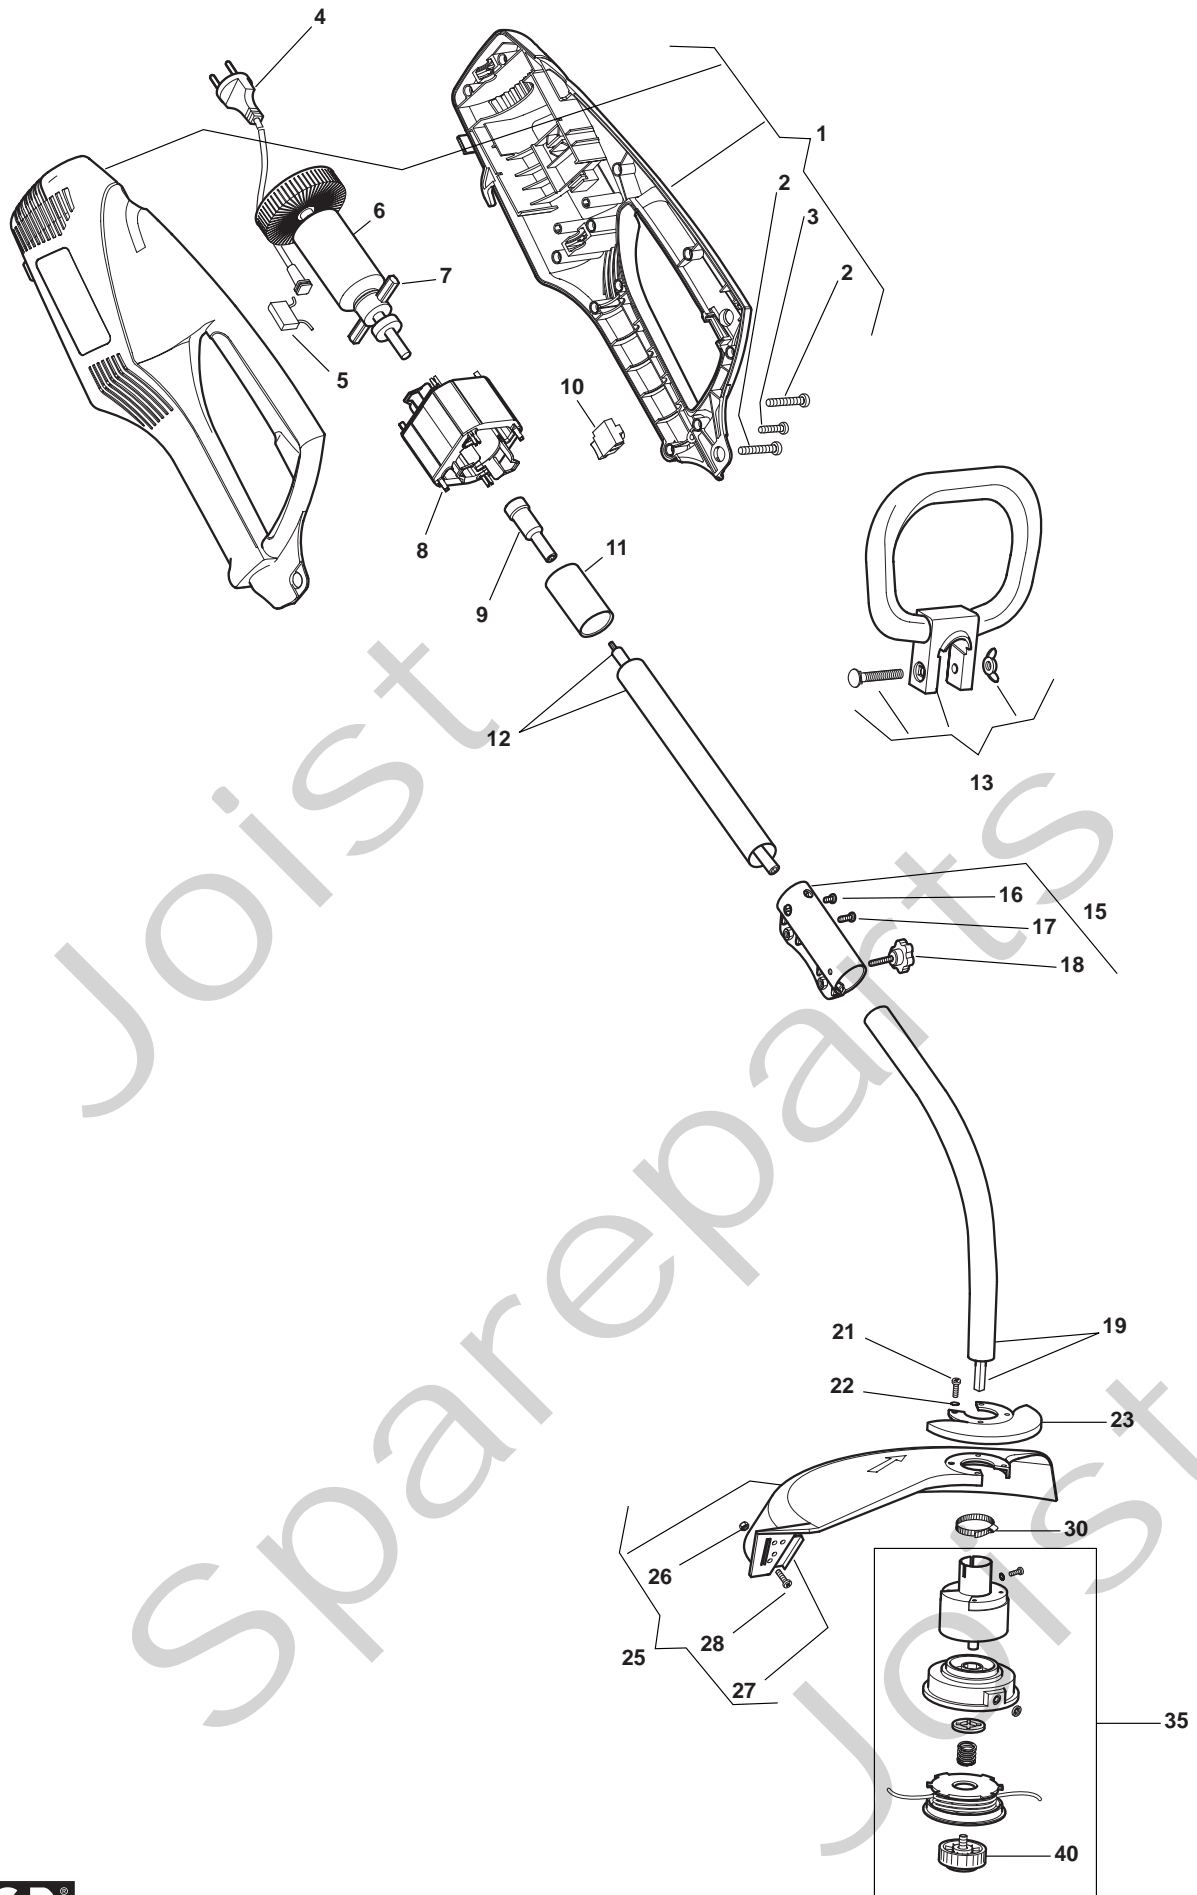

Genuine Spare Parts

Joist
Spareparts
Joist

Utgåva Issue 2008- 12		Bildnr Picture No 2144A		ST 900J ELTRIMMER		ST 900J EL. TRIMMER		Sida Page 276	
Pos. Fig.	Antal/Quantity				Art nr Part No	Benämning	Description	Sats Kit	Anmärkning Notes
	1165 -12								
1	1				6985072	Handtag, vän+hö	Handgrip, LH+RH.....		Inkl. pos 2 - 3
2	11				6985034	• Skruv	• Screw		
3	1				6985051	• Skruv	• Screw		
4	1				6985065	Anslutn.kabel m.kont.....	Conn.cable w.plug.....		
5	1				6985033	Kondensator	Capacitor.....		
6	1				6985066	Rotor	Armature.....		
7	2				6985074	Borste	Brush		
8	1				6985075	Stator.....	Stator		
9	1				6985070	Axelanslutning	Shaft connector.....		
10	1				6985071	Brytare.....	Switch		
11	1				6985064	Distans	Spacer		
12	1				6985080	Transm.rör + flexaxel.....	Transm.tube+flex shaf.....		
13	1				6985092	Handtag- främre.....	Handgrip- front.....		
15	1				6985093	Rörkoppling.....	Joint		Inkl. pos 16 - 18
16	1				6985060	• Skruv	• Screw		
17	1				6985061	• Skruv	• Screw		
18	1				6985059	• Lås ratt	• Knob		
19	1				6985079	Transm.rör + flexaxel.....	Transm.tube+flex shaf.....		
21	3				6985063	Skruv	Screw		
22	3				6985058	Bricka	Washer.....		
23	1				6985052	Krage	Collar		
25	1				6985090	Skyddskåpa	Safety cover		Inkl. pos 26 - 28
26	2				6985038	• Mutter.....	• Nut		
27	1				6985054	• Kniv	• Line cutter.....		
28	2				6985036	• Skruv	• Screw		
30	1				6985089	Klämma	Clamp.....		
35	1				6985095	Skärhuvud kpl.....	Cutting head assy.....		Inkl. pos 40
40	1				6985085	• Lås ratt	• Knob		
98	1				9959905	Skyddsglasögon	Protective goggles		Tillbehör/accessory 0.45 kg (90 m) 15 m
99	1				1911- 9008- 04	Skärtråd (2.4 mm).....	Cutting line (2.4 mm).....		
99	1				1911- 9008- 08	Skärtråd (2.4 mm).....	Cutting line (2.4 mm).....		