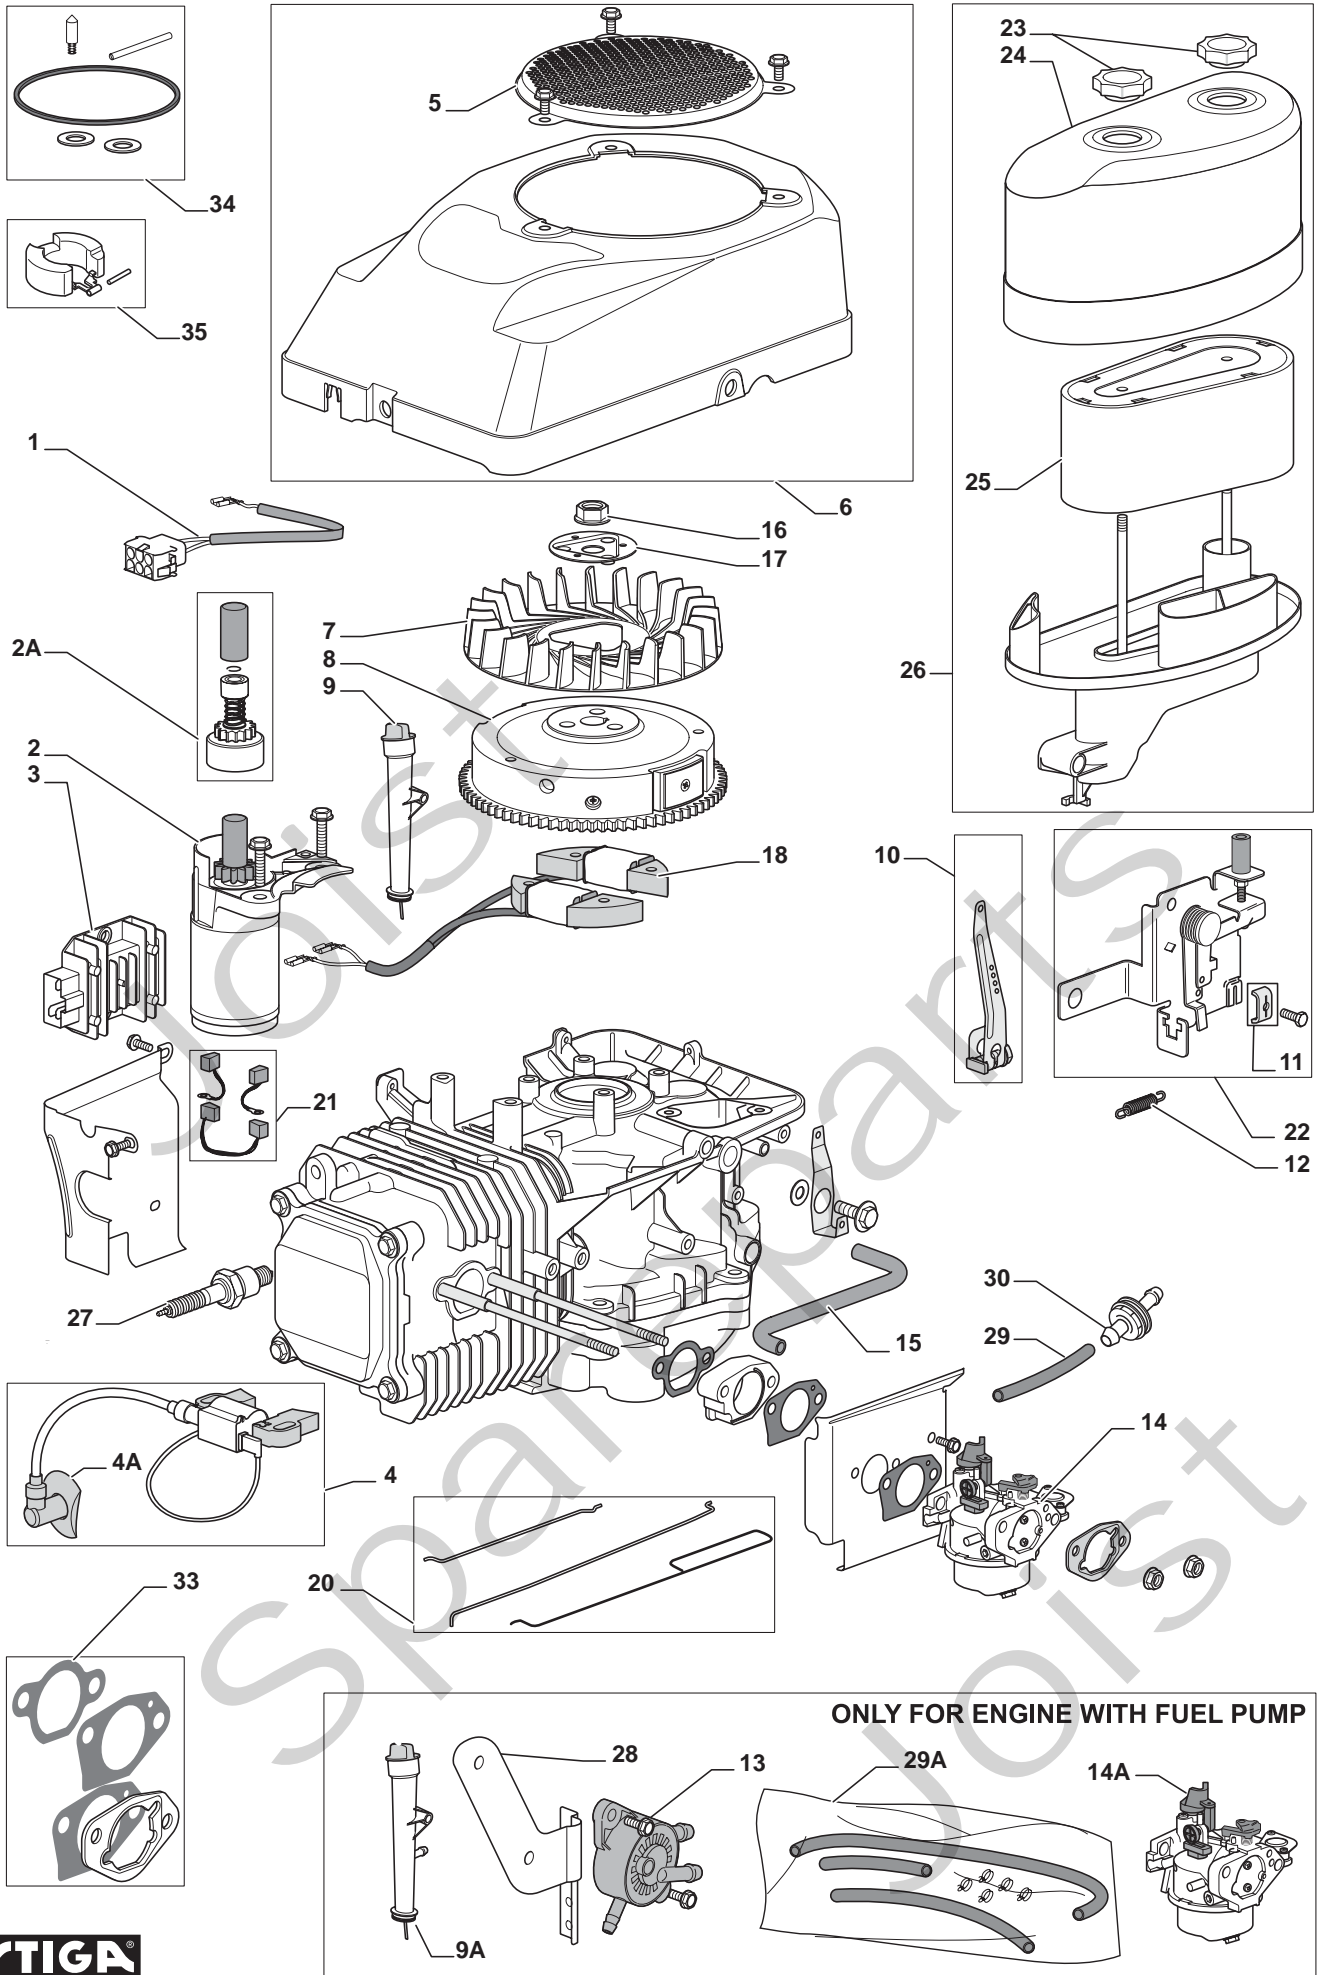

Genuine Spare Parts

Spareparts
Joist

ONLY FOR ENGINE WITH FUEL PUMP

Utgåva Issue 2009- 11		Bildnr Picture No 2346B		GGP- MOTOR WM 12- 12,5 (414 cc)		GGP- ENGINE WM 12- 12,5 (414 cc)		Sida Page 446	
Pos. Fig.	Antal/Quantity				Art nr Part No	Benämning	Description	Sats Kit	Anmärkning Notes
	WM 12 12,5								
1	1				118550207/0	Kabel- likriktare	Output wire- rectifier		
2	1				118550214/0	Startmotor	Starter motor		
2A	1				118550365/1	Rep.sats	Repair kit.....		
3	1				118550208/0	Likriktare	Rectifier		
4	1				118550209/0	Elektronikspole	Electronic coil		
4A	1				118550448/0	.Tändstiftshatt.....	.Spark plug terminal.....		
5	1				118550320/1	Insugningsrör.....	Intake manifold		
6	1				118550319/0	Fläktkåpa kpl.....	Cover assy		
7	1				118550235/0	Kylfläkt.....	Cooling fan.....		
8	1				118550234/1	Svänghjul.....	Flywheel		
9	1				118550205/1	Oljepåfyllning kpl	Oil filler assy		
9A	1				118550444/0	Oljepåfyllning kpl	Oil filler assy		with fuel pump
10	1				118550330/1	Regulatorarm.....	Governor lever		
11	1				118550212/0	.WireklämmaCasing clamp		
12	1				118550213/0	Regulatorfjäder.....	Governor spring.....		
13	1				118550349/1	Bränslepump	Fuel pump		with fuel pump
14	1				118550434/0	Förgasare.....	Carburettor.....		
14A	1				118550435/0	Förgasare.....	Carburettor.....		with fuel pump
15	1				118550325/1	Ventilations slang	Breather tube		
16	1				118550237/0	Mutter.....	Nut		
17	1				118550236/0	Startskiva.....	Starter pulley.....		
18	1				118550210/1	Laddningsspole	Charge coil.....		
20	1				118550239/1	Regulatorlänk kpl.....	Governor rod assy		
21	1				118550332/1	Borstar.....	Brush hold		
22	1				118550331/1	Reglageplatta.....	Remote control plate.....		
24	1				118550322/0	.LuftfilterkåpaAir cleaner cover		
25	1				118550321/0	.LuftfilterAir filter		
27	1				9400- 0244- 00	Tändstift	Spark plug.....		Champion RC12YC
28	1				118550348/1	Fäste- bränslepump	Fuel pump bracket		with fuel pump
29	1				118550432/0	Bränsleslang	Fuel line.....		
29A	1				118550441/0	Bränsleslang.....	Fuel line.....		with fuel pump
30	1				118550354/1	Bränslefilter	Fuel filter		
33	1				118550217/0	Packningssats	Gasket set		
34	1				118550442/0	Packn.sats- förgasare	Gasket kit- carb.		
35	1				118550440/0	Rep.sats- förgasare.....	Repair kit- carb.....		