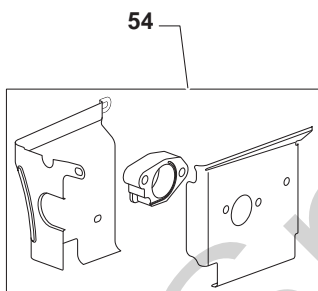

Utgåva Issue 2009- 11		Bildnr Picture No 2347B		GGP- MOTOR WM 12- 12,5 WM 14		GGP- ENGINE WM 12- 12,5 WM 14		Sida Page 450	
Pos. Fig.	Antal/Quantity			Art nr Part No	Benämning	Description	Sats Kit	Anmärkning Notes	
	WM 12 12,5	WM 14							
31	1	1		118550445/0	Vevhuslock kpl	Crankcase cover assy.....			
32	1	1		118550224/0	.Oljepump	.Oil pump			
33	1	1		118550226/0	Regulatorarm.....	Governor lever			
34	1	1		118550243/0	Kamaxel.....	Camshaft.....			
35	1	1		118550347/0	.Regulatordrev	.Speed governor.....			
36	1	1		118550232/0	Vevaxel	Crankshaft.....			
37	1	1		118550227/0	.Kullager	.Ball bearing			
38	1	1		118550233/0	Topplock.....	Cylinder head			
39	1	1		118550206/0	Ventillock.....	Head cover			
40	1	1		118550242/0	Stötstångssats.....	Push rod set.....			
41	1			118550328/1	Kolv kpl.....	Piston assy			
41		1		118550329/1	Kolv kpl.....	Piston assy			
42	1	1		118550223/0	.Oljepumplock.....	.Oil pump cover.....			
43	1	1		118550231/0	Vevstake	Connecting rod			
44	2	2		118550443/0	.Tätningssats	.Oil seal			
45	1	1		118550446/0	Packning.....	Gasket			
46	1	1		118550355/1	.Vevhuspackning	.Crankcase gasket			
50	1	1		118550240/0	Insugn.ventil.....	Intake valve			
51	1	1		118550241/0	Utblåsn.ventil.....	Exhaust valve			
52	1	1		118550334/0	Vipparm	Valve arm			
53		1		118550450/0	Packningssats	Gasket set			
53	1			118550438/0	Packningssats	Gasket set			
54	1	1		118550220/0	Skyddsplåt.....	Shroud comp kit			
55	1			118550436/0	Kolvringssats.....	Piston ring set.....			
55		1		118550447/0	Kolvringssats.....	Piston ring set.....			
56	1			118550437/0	Packn.sats- topplock.....	Gasket set- cyl.head			
56		1		118550449/0	Packn.sats- topplock.....	Gasket set- cyl.head			
99	1			118550436/0	Motor kpl.....	Engine assy.....			
99		1		118550451/0	Motor kpl.....	Engine assy.....