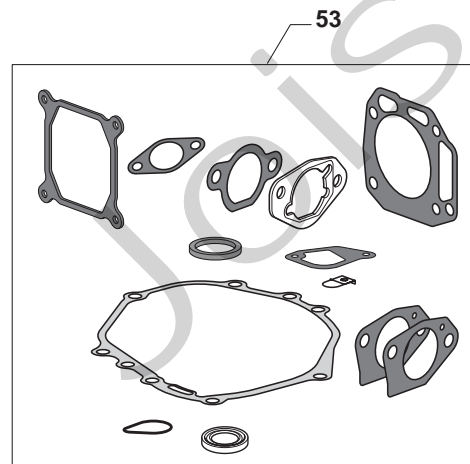

Utgåva Issue 2009- 11		Bildnr Picture No 2347B		GGP- MOTOR WM 12- 12,5 WM 14		GGP- ENGINE WM 12- 12,5 WM 14		Sida Page 450	
Pos. Fig.	Antal/Quantity			Art nr Part No	Benämning	Description	Sats Kit	Anmärkning Notes	
	WM 12 12,5	WM 14							
31	1	1		118550445/0	Vevhuslock kpl	Crankcase cover assy.....			
32	1	1		118550224/0	.Oljepump	.Oil pump			
33	1	1		118550226/0	Regulatorarm.....	Governor lever			
34	1	1		118550243/0	Kamaxel.....	Camshaft.....			
35	1	1		118550347/0	.Regulatordrev	.Speed governor.....			
36	1	1		118550232/0	Vevaxel	Crankshaft.....			
37	1	1		118550227/0	.Kullager	.Ball bearing			
38	1	1		118550233/0	Topplock.....	Cylinder head			
39	1	1		118550206/0	Ventillock.....	Head cover			
40	1	1		118550242/0	Stötstångssats.....	Push rod set.....			
41	1			118550328/1	Kolv kpl.....	Piston assy			
41		1		118550329/1	Kolv kpl.....	Piston assy			
42	1	1		118550223/0	.Oljepumplock.....	.Oil pump cover.....			
43	1	1		118550231/0	Vevstake	Connecting rod			
44	2	2		118550443/0	.Tätningssats	.Oil seal			
45	1	1		118550446/0	Packning.....	Gasket			
46	1	1		118550355/1	.Vevhuspackning	.Crankcase gasket			
50	1	1		118550240/0	Insugn.ventil.....	Intake valve			
51	1	1		118550241/0	Utblåsn.ventil.....	Exhaust valve			
52	1	1		118550334/0	Vipparm	Valve arm			
53		1		118550450/0	Packningssats	Gasket set			
53	1			118550438/0	Packningssats	Gasket set			
54	1	1		118550220/0	Skyddsplåt.....	Shroud comp kit			
55	1			118550436/0	Kolvringssats.....	Piston ring set.....			
55		1		118550447/0	Kolvringssats.....	Piston ring set.....			
56	1			118550437/0	Packn.sats- topplock.....	Gasket set- cyl.head			
56		1		118550449/0	Packn.sats- topplock.....	Gasket set- cyl.head			
99	1			118550436/0	Motor kpl.....	Engine assy.....			
99		1		118550451/0	Motor kpl.....	Engine assy.....