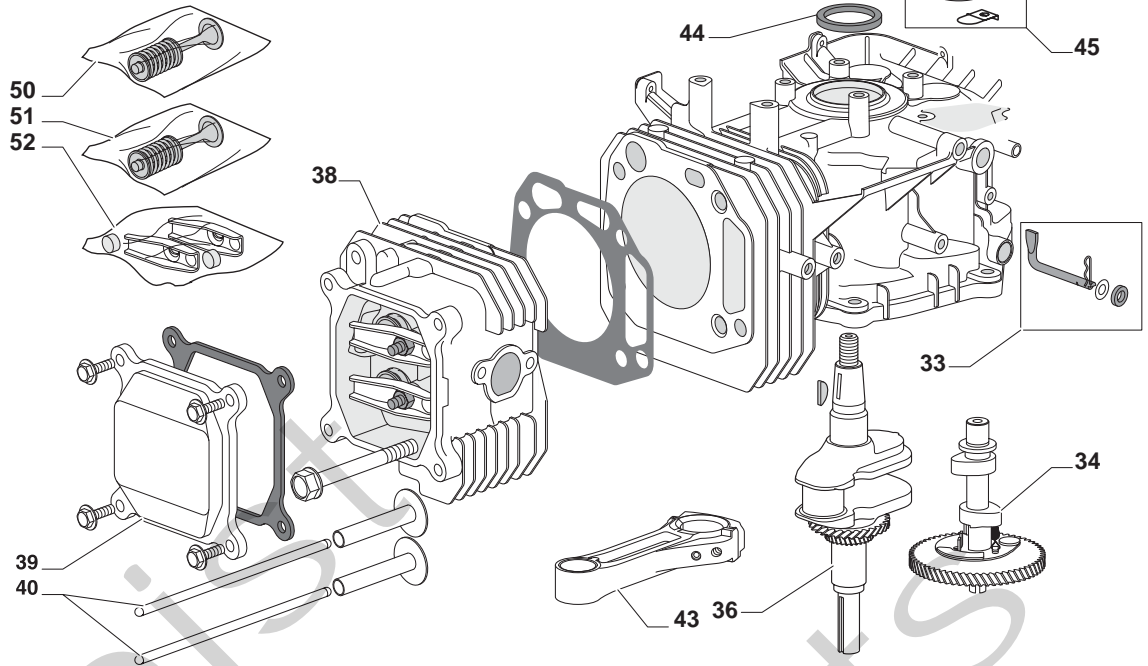

Utgåva Issue 2009- 11		Bildnr Picture No 2347B		GGP- MOTOR WM 12- 12,5 WM 14		GGP- ENGINE WM 12- 12,5 WM 14		Sida Page 450	
Pos. Fig.	Antal/Quantity			Art nr Part No	Benämning	Description	Sats Kit	Anmärkning Notes	
	WM 12 12,5	WM 14							
31	1	1		118550445/0	Vevhuslock kpl	Crankcase cover assy.....			
32	1	1		118550224/0	.Oljepump	.Oil pump			
33	1	1		118550226/0	Regulatorarm.....	Governor lever			
34	1	1		118550243/0	Kamaxel.....	Camshaft.....			
35	1	1		118550347/0	.Regulatordrev	.Speed governor.....			
36	1	1		118550232/0	Vevaxel	Crankshaft.....			
37	1	1		118550227/0	.Kullager	.Ball bearing			
38	1	1		118550233/0	Topplock.....	Cylinder head			
39	1	1		118550206/0	Ventillock.....	Head cover			
40	1	1		118550242/0	Stötstångssats.....	Push rod set.....			
41	1			118550328/1	Kolv kpl.....	Piston assy			
41		1		118550329/1	Kolv kpl.....	Piston assy			
42	1	1		118550223/0	.Oljepumplock.....	.Oil pump cover.....			
43	1	1		118550231/0	Vevstake	Connecting rod			
44	2	2		118550443/0	.Tätningssats	.Oil seal			
45	1	1		118550446/0	Packning.....	Gasket			
46	1	1		118550355/1	.Vevhuspackning	.Crankcase gasket			
50	1	1		118550240/0	Insugn.ventil.....	Intake valve			
51	1	1		118550241/0	Utblåsn.ventil.....	Exhaust valve			
52	1	1		118550334/0	Vipparm	Valve arm			
53		1		118550450/0	Packningssats	Gasket set			
53	1			118550438/0	Packningssats	Gasket set			
54	1	1		118550220/0	Skyddsplåt.....	Shroud comp kit			
55	1			118550436/0	Kolvringssats.....	Piston ring set.....			
55		1		118550447/0	Kolvringssats.....	Piston ring set.....			
56	1			118550437/0	Packn.sats- topplock.....	Gasket set- cyl.head			
56		1		118550449/0	Packn.sats- topplock.....	Gasket set- cyl.head			
99	1			118550436/0	Motor kpl.....	Engine assy.....			
99		1		118550451/0	Motor kpl.....	Engine assy.....