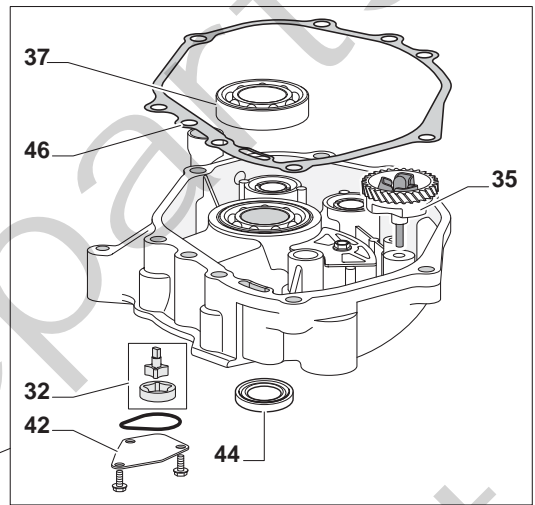

Utgåva Issue 2009- 11		Bildnr Picture No 2347B		GGP- MOTOR WM 12- 12,5 WM 14		GGP- ENGINE WM 12- 12,5 WM 14		Sida Page 450	
Pos. Fig.	Antal/Quantity			Art nr Part No	Benämning	Description	Sats Kit	Anmärkning Notes	
	WM 12 12,5	WM 14							
31	1	1		118550445/0	Vevhuslock kpl	Crankcase cover assy.....			
32	1	1		118550224/0	.Oljepump	.Oil pump			
33	1	1		118550226/0	Regulatorarm.....	Governor lever			
34	1	1		118550243/0	Kamaxel.....	Camshaft.....			
35	1	1		118550347/0	.Regulatordrev	.Speed governor.....			
36	1	1		118550232/0	Vevaxel	Crankshaft.....			
37	1	1		118550227/0	.Kullager	.Ball bearing			
38	1	1		118550233/0	Topplock.....	Cylinder head			
39	1	1		118550206/0	Ventillock.....	Head cover			
40	1	1		118550242/0	Stötstångssats.....	Push rod set.....			
41	1			118550328/1	Kolv kpl.....	Piston assy			
41		1		118550329/1	Kolv kpl.....	Piston assy			
42	1	1		118550223/0	.Oljepumplock.....	.Oil pump cover.....			
43	1	1		118550231/0	Vevstake	Connecting rod			
44	2	2		118550443/0	.Tätningssats	.Oil seal			
45	1	1		118550446/0	Packning.....	Gasket			
46	1	1		118550355/1	.Vevhuspackning	.Crankcase gasket			
50	1	1		118550240/0	Insugn.ventil.....	Intake valve			
51	1	1		118550241/0	Utblåsn.ventil.....	Exhaust valve			
52	1	1		118550334/0	Vipparm	Valve arm			
53		1		118550450/0	Packningssats	Gasket set			
53	1			118550438/0	Packningssats	Gasket set			
54	1	1		118550220/0	Skyddsplåt.....	Shroud comp kit			
55	1			118550436/0	Kolvringssats.....	Piston ring set.....			
55		1		118550447/0	Kolvringssats.....	Piston ring set.....			
56	1			118550437/0	Packn.sats- topplock.....	Gasket set- cyl.head			
56		1		118550449/0	Packn.sats- topplock.....	Gasket set- cyl.head			
99	1			118550436/0	Motor kpl.....	Engine assy.....			
99		1		118550451/0	Motor kpl.....	Engine assy.....