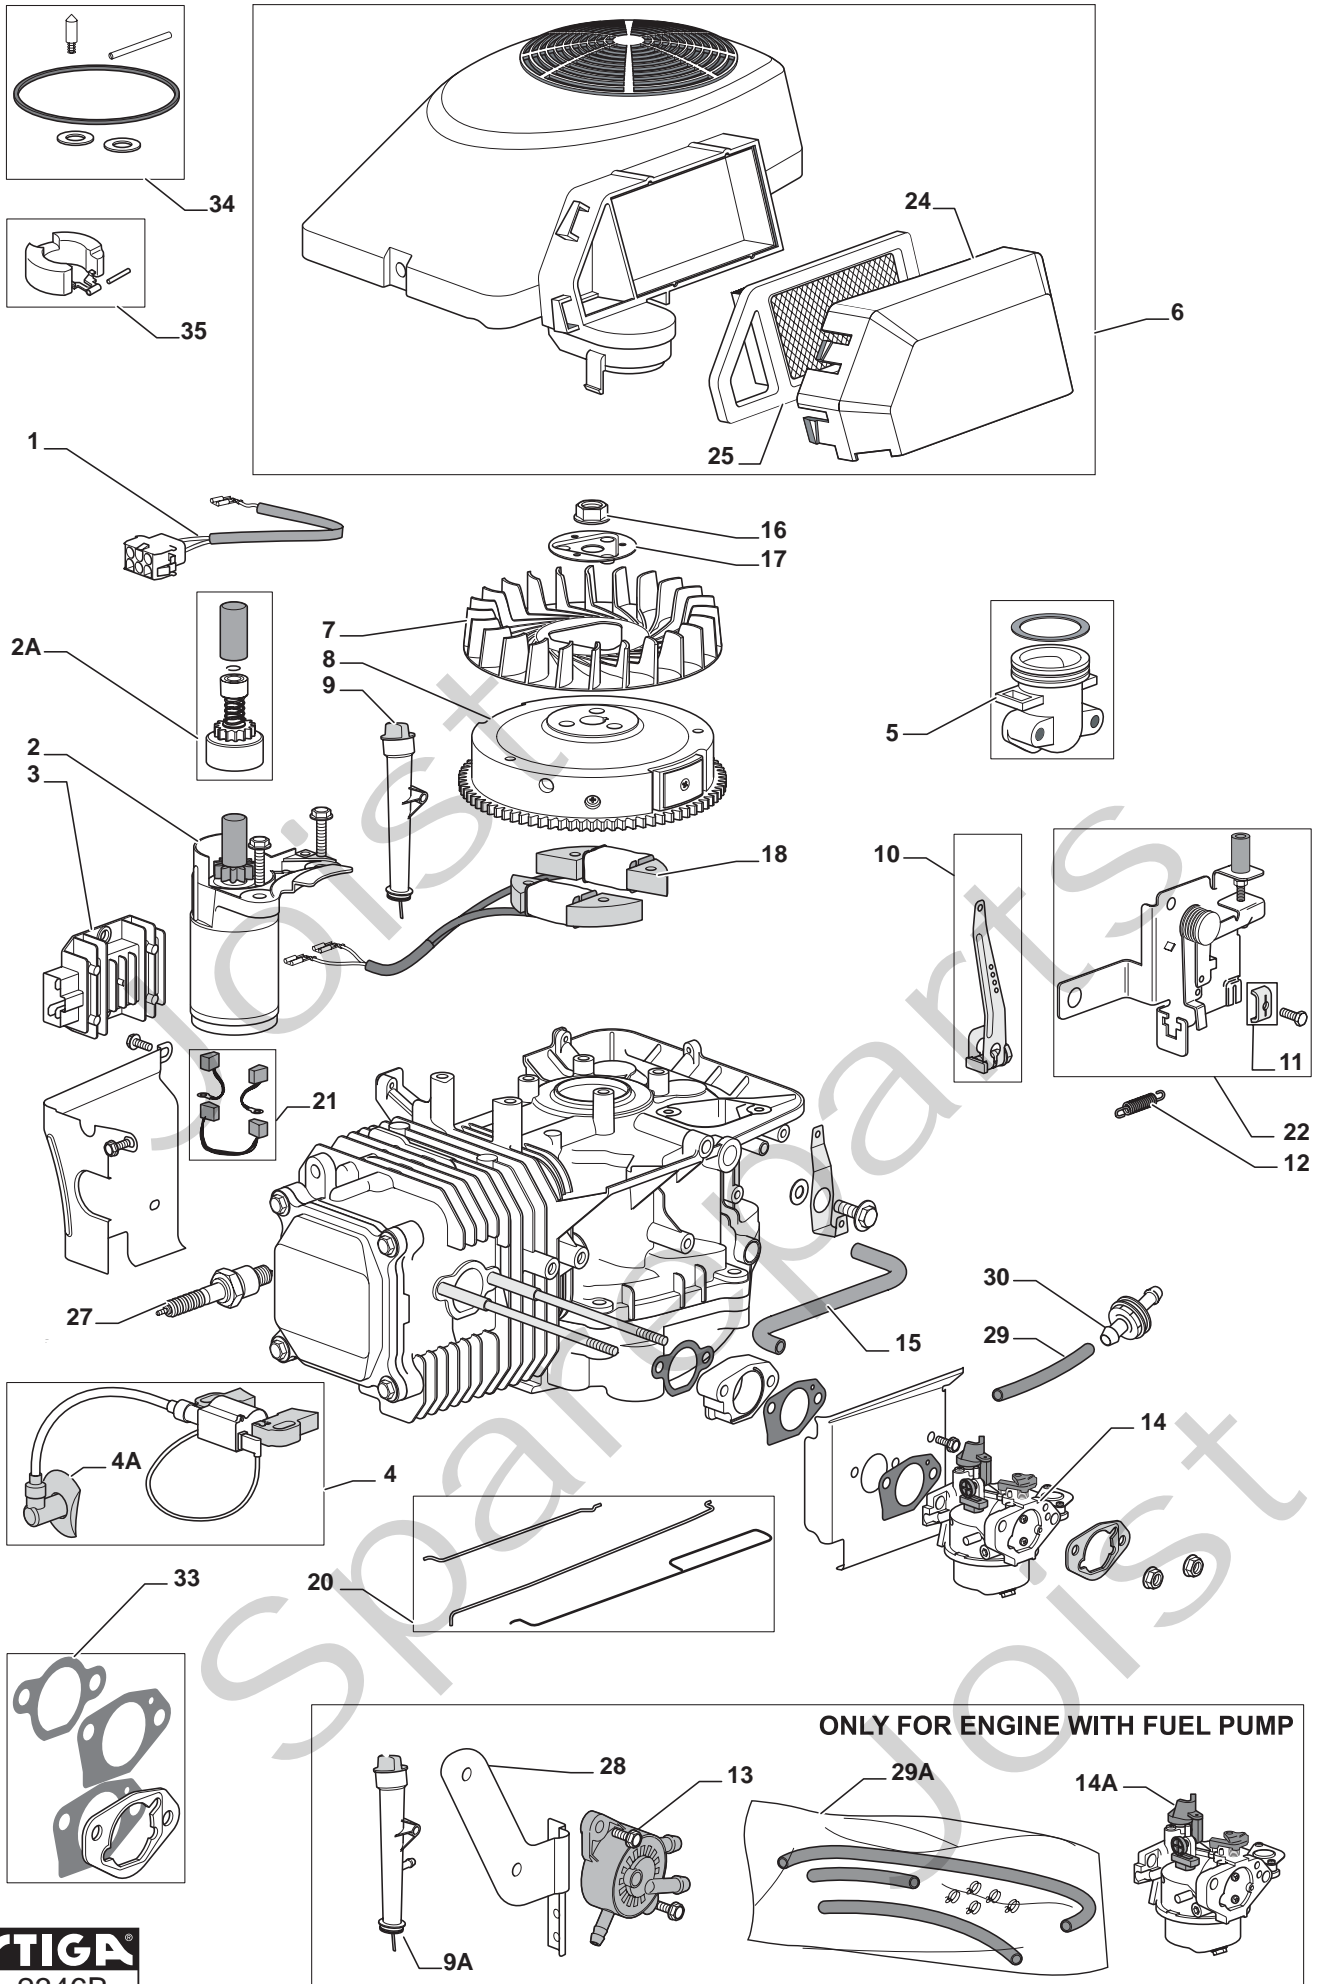

Genuine Spare Parts

Spareparts
Joist

ONLY FOR ENGINE WITH FUEL PUMP

Utgåva Issue 2009- 11		Bildnr Picture No 2346B		GGP- MOTOR WM 12- 12,5 (414 cc)		GGP- ENGINE WM 12- 12,5 (414 cc)		Sida Page 446	
Pos. Fig.	Antal/Quantity				Art nr Part No	Benämning	Description	Sats Kit	Anmärkning Notes
	WM 12 12,5								
1	1				118550207/0	Kabel- likriktare	Output wire- rectifier		
2	1				118550214/0	Startmotor	Starter motor		
2A	1				118550365/1	Rep.sats	Repair kit.....		
3	1				118550208/0	Likriktare	Rectifier		
4	1				118550209/0	Elektronikspole	Electronic coil		
4A	1				118550448/0	.Tändstiftshatt.....	.Spark plug terminal.....		
5	1				118550320/1	Insugningsrör.....	Intake manifold		
6	1				118550319/0	Fläktkåpa kpl.....	Cover assy		
7	1				118550235/0	Kylfläkt.....	Cooling fan.....		
8	1				118550234/1	Svänghjul.....	Flywheel		
9	1				118550205/1	Oljepåfyllning kpl	Oil filler assy		
9A	1				118550444/0	Oljepåfyllning kpl	Oil filler assy		with fuel pump
10	1				118550330/1	Regulatorarm.....	Governor lever		
11	1				118550212/0	.WireklämmaCasing clamp		
12	1				118550213/0	Regulatorfjäder.....	Governor spring.....		
13	1				118550349/1	Bränslepump	Fuel pump		with fuel pump
14	1				118550434/0	Förgasare.....	Carburettor.....		
14A	1				118550435/0	Förgasare.....	Carburettor.....		with fuel pump
15	1				118550325/1	Ventilations slang	Breather tube		
16	1				118550237/0	Mutter.....	Nut		
17	1				118550236/0	Startskiva.....	Starter pulley.....		
18	1				118550210/1	Laddningsspole	Charge coil.....		
20	1				118550239/1	Regulatorlänk kpl.....	Governor rod assy		
21	1				118550332/1	Borstar.....	Brush hold		
22	1				118550331/1	Reglageplatta.....	Remote control plate.....		
24	1				118550322/0	.LuftfilterkåpaAir cleaner cover		
25	1				118550321/0	.LuftfilterAir filter		
27	1				9400- 0244- 00	Tändstift	Spark plug.....		Champion RC12YC
28	1				118550348/1	Fäste- bränslepump	Fuel pump bracket		with fuel pump
29	1				118550432/0	Bränsleslang	Fuel line.....		
29A	1				118550441/0	Bränsleslang.....	Fuel line.....		with fuel pump
30	1				118550354/1	Bränslefilter	Fuel filter		
33	1				118550217/0	Packningssats	Gasket set		
34	1				118550442/0	Packn.sats- förgasare	Gasket kit- carb.		
35	1				118550440/0	Rep.sats- förgasare.....	Repair kit- carb.....		