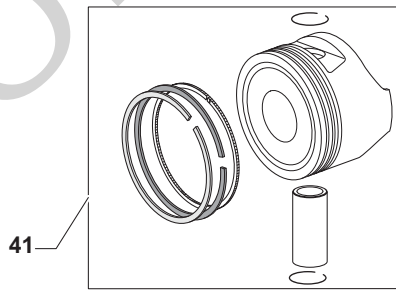

Utgåva Issue 2009- 11		Bildnr Picture No 2347B		GGP- MOTOR WM 12- 12,5 WM 14		GGP- ENGINE WM 12- 12,5 WM 14		Sida Page 450	
Pos. Fig.	Antal/Quantity			Art nr Part No	Benämning	Description	Sats Kit	Anmärkning Notes	
	WM 12 12,5	WM 14							
31	1	1		118550445/0	Vevhuslock kpl	Crankcase cover assy.....			
32	1	1		118550224/0	.Oljepump	.Oil pump			
33	1	1		118550226/0	Regulatorarm.....	Governor lever			
34	1	1		118550243/0	Kamaxel.....	Camshaft.....			
35	1	1		118550347/0	.Regulatordrev	.Speed governor.....			
36	1	1		118550232/0	Vevaxel	Crankshaft.....			
37	1	1		118550227/0	.Kullager	.Ball bearing			
38	1	1		118550233/0	Topplock.....	Cylinder head			
39	1	1		118550206/0	Ventillock.....	Head cover			
40	1	1		118550242/0	Stötstångssats.....	Push rod set.....			
41	1			118550328/1	Kolv kpl.....	Piston assy			
41		1		118550329/1	Kolv kpl.....	Piston assy			
42	1	1		118550223/0	.Oljepumplock.....	.Oil pump cover.....			
43	1	1		118550231/0	Vevstake	Connecting rod			
44	2	2		118550443/0	.Tätningssats	.Oil seal			
45	1	1		118550446/0	Packning.....	Gasket			
46	1	1		118550355/1	.Vevhuspackning	.Crankcase gasket			
50	1	1		118550240/0	Insugn.ventil.....	Intake valve			
51	1	1		118550241/0	Utblåsn.ventil.....	Exhaust valve			
52	1	1		118550334/0	Vipparm	Valve arm			
53		1		118550450/0	Packningssats	Gasket set			
53	1			118550438/0	Packningssats	Gasket set			
54	1	1		118550220/0	Skyddsplåt.....	Shroud comp kit			
55	1			118550436/0	Kolvringssats.....	Piston ring set.....			
55		1		118550447/0	Kolvringssats.....	Piston ring set.....			
56	1			118550437/0	Packn.sats- topplock.....	Gasket set- cyl.head			
56		1		118550449/0	Packn.sats- topplock.....	Gasket set- cyl.head			
99	1			118550436/0	Motor kpl.....	Engine assy.....			
99		1		118550451/0	Motor kpl.....	Engine assy.....