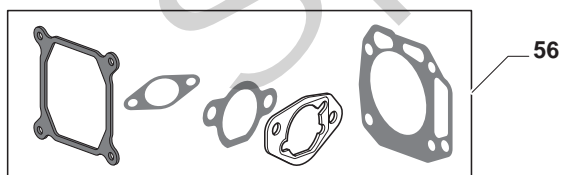

Utgåva Issue 2009- 11		Bildnr Picture No 2347B		GGP- MOTOR WM 12- 12,5 WM 14		GGP- ENGINE WM 12- 12,5 WM 14		Sida Page 450	
Pos. Fig.	Antal/Quantity			Art nr Part No	Benämning	Description	Sats Kit	Anmärkning Notes	
	WM 12 12,5	WM 14							
31	1	1		118550445/0	Vevhuslock kpl	Crankcase cover assy.....			
32	1	1		118550224/0	.Oljepump	.Oil pump			
33	1	1		118550226/0	Regulatorarm.....	Governor lever			
34	1	1		118550243/0	Kamaxel.....	Camshaft.....			
35	1	1		118550347/0	.Regulatordrev	.Speed governor.....			
36	1	1		118550232/0	Vevaxel	Crankshaft.....			
37	1	1		118550227/0	.Kullager	.Ball bearing			
38	1	1		118550233/0	Topplock.....	Cylinder head			
39	1	1		118550206/0	Ventillock.....	Head cover			
40	1	1		118550242/0	Stötstångssats.....	Push rod set.....			
41	1			118550328/1	Kolv kpl.....	Piston assy			
41		1		118550329/1	Kolv kpl.....	Piston assy			
42	1	1		118550223/0	.Oljepumplock.....	.Oil pump cover.....			
43	1	1		118550231/0	Vevstake	Connecting rod			
44	2	2		118550443/0	.Tätningssats	.Oil seal			
45	1	1		118550446/0	Packning.....	Gasket			
46	1	1		118550355/1	.Vevhuspackning	.Crankcase gasket			
50	1	1		118550240/0	Insugn.ventil.....	Intake valve			
51	1	1		118550241/0	Utblåsn.ventil.....	Exhaust valve			
52	1	1		118550334/0	Vipparm	Valve arm			
53		1		118550450/0	Packningssats	Gasket set			
53	1			118550438/0	Packningssats	Gasket set			
54	1	1		118550220/0	Skyddsplåt.....	Shroud comp kit			
55	1			118550436/0	Kolvringssats.....	Piston ring set.....			
55		1		118550447/0	Kolvringssats.....	Piston ring set.....			
56	1			118550437/0	Packn.sats- topplock.....	Gasket set- cyl.head			
56		1		118550449/0	Packn.sats- topplock.....	Gasket set- cyl.head			
99	1			118550436/0	Motor kpl.....	Engine assy.....			
99		1		118550451/0	Motor kpl.....	Engine assy.....