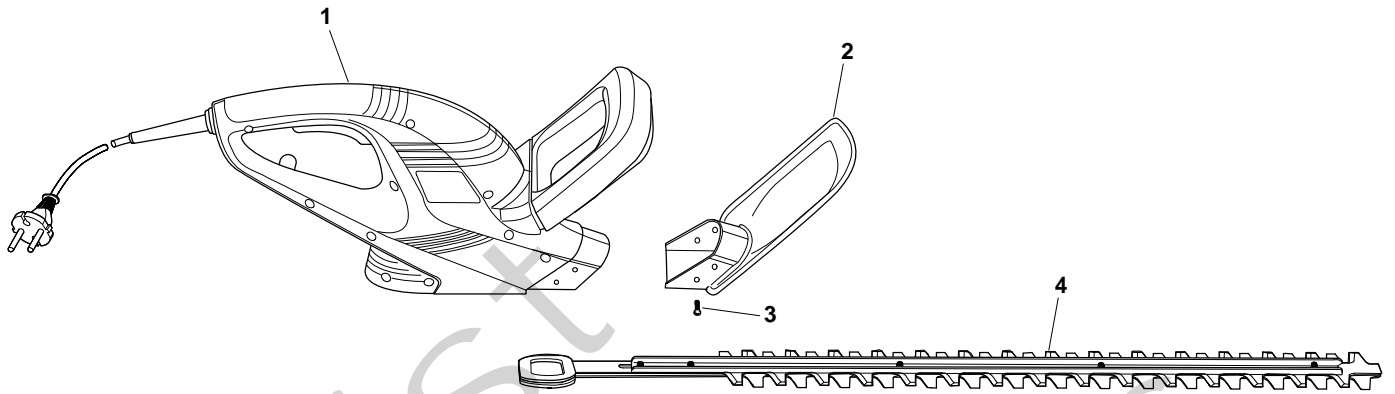

Genuine Spare Parts

SH 47

Pos. Fig.	Antal Quantity	Art No Part No	Benämning	Description	Anmärkning Notes
1	1	1911-1622-01	Motor kpl	Motor Assy, Yellow	
2	1	1911-1623-01	Handskydd	Hand Guard	
3	4	1911-1624-01	Skruv	Screw	
4	1	1911-1625-01	Kniv	Blades	540
4	1	1911-1626-01	Kniv	Blades	470