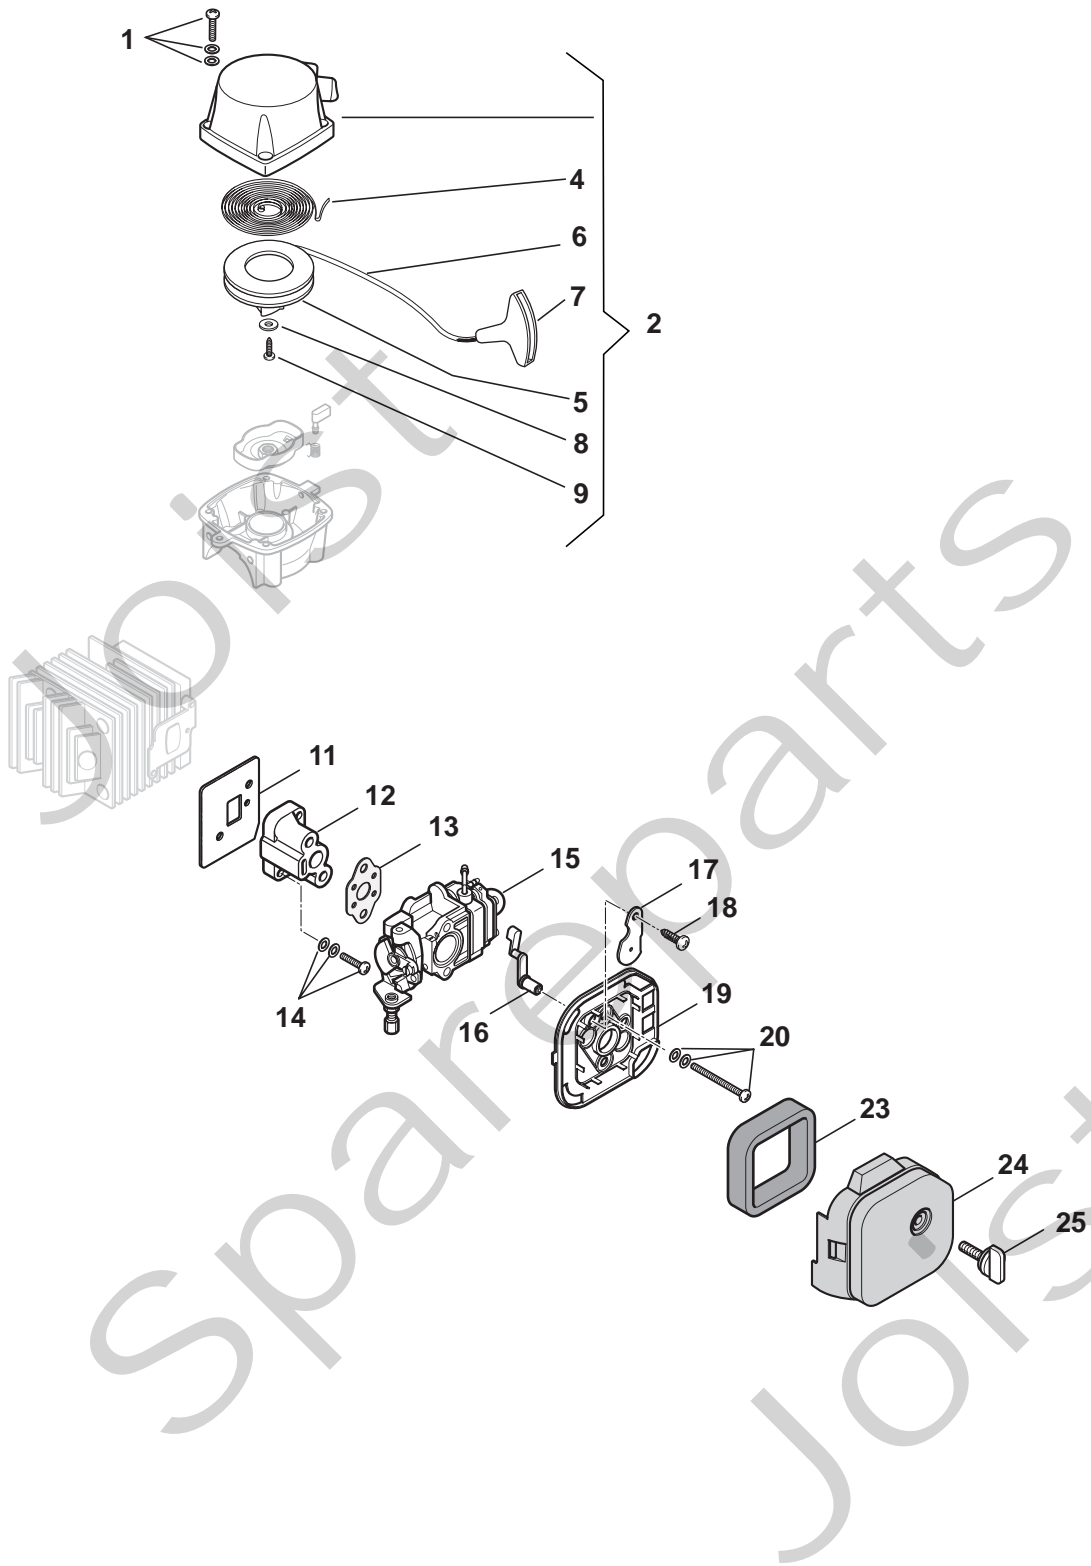

Genuine Spare Parts

Joist
Spareparts
Joist

Utgåva Issue		Bildnr Picture No		SH 160 HÄCKSAX MOTOR		SH 160 HEDGE TRIMMER ENGINE		Sida Page	
2007- 12		1961B						330	
Pos. Fig.	Antal/Quantity				Art nr Part No	Benämning	Description	Sats Kit	Anmärkning Notes
	5121 -13								
1	1			6981116	Skruv.....	Screw.....			
2	1			6981154	Bricka.....	Washer.....			
3	1			6981158	Deflektor.....	Deflector.....			
4	1			6981157	Motorkåpa- gul.....	Engine cover- yellow.....			
5	2			6981115	Skrusats.....	Screw set.....			
6	1			6981160	Ljuddämpare.....	Muffler.....			
7	1			6981041	Packning.....	Gasket.....			
8	4			6981113	Skrusats.....	Screw set.....			
9	1			6981163	Tändstift.....	Spark plug.....			
10	1			6981116	Skruv.....	Screw.....			
11	1			6981043	Skydd.....	Guard.....			
12	1			6981004	Packning.....	Gasket.....			
13	2			6981015	•• Låsring.....	•• Lock ring.....			
14	1			6981014	•• Kolvbult.....	•• Piston pin.....			
15	2			6981013	•• Kolvring.....	•• Piston ring.....			
16	1			6981012	• Kolv kpl.....	• Piston assy.....		Inkl. pos 13 - 15	
17	1			6981003	Cylinder- kolv kpl.....	Cylinder- piston assy.....		Inkl. pos 16	
18	1			6981017	Nållager.....	Needle bearing.....			
19	1			6981016	Vevaxel.....	Crankshaft.....			
20	1			6981096	Kil.....	Key.....			
21	2			6981110	Kullager.....	Ball bearing.....			
22	2			6981008	Tätningring.....	Seal ring.....			
23	1			6981006	Vevhus- bakre.....	Crankcase- rear.....			
24	1			6981031/1	Startkopp.....	Starter cup.....			
27	1			6981007	Packning.....	Gasket.....			
28	2			6981126	Centrerstift.....	Centring pin.....			
29	1			6981005	Vevhus- främre.....	Crankcase- front.....			
30	1			6981002	Svånghjul.....	Flywheel.....			
31	4			6981102	Skrusats.....	Screw set.....			
32	1			6981128	Bricka.....	Washer.....			
33	1			6981143	Mutter.....	Nut.....			
34	1			6981034	Fjäder.....	Spring.....			
35	2			6981276	Bricka.....	Washer.....			
36	2			6981032	Koppling.....	Clutch unit.....			
37	2			6981035	Skruv.....	Screw.....			
38	2			6981116	Skruv.....	Screw.....			
39	2			6981033	Bricka.....	Washer.....			
41	1			6981204	Elektronikspole.....	Electronic coil.....			
42	1			6981023	Tändstiftshatt.....	Spark plug cap.....			
43	1			6981133	Kabelhållare.....	Cable reatiner.....			
44	2			6981022	Kabel.....	Cable.....			
45	1			6981205	Stöd.....	Support.....			
46	2			6981116	Skruv.....	Screw.....			
49	4			6981118	Skrusats.....	Screw set.....			
50	1			6981203	Bromsband.....	Brake band.....			
51	1			6981202	Fjäder.....	Spring.....			
52	1			6981198	Lock.....	Cover.....			
53	1			6981201	Arm.....	Lever.....			
54	1			6981200	Skruv.....	Screw.....			
55	1			6981199	Mutter.....	Nut.....			
56	1			6981197	Fläns.....	Flange.....			
57	4			6981144	Skruv.....	Screw.....			
58	1			6981164	Kopplingstrumma.....	Clutch drum.....			
59	2			6981038	Bränsleslang.....	Fuel hose.....			
60	1			6981039	Gummihylsa.....	Rubber grommet.....			
61	1			6981313	Bränsletank.....	Fuel tank.....			
62	1			6981091	Tanklock.....	Tank cap.....			
63	3			6981101	Skrusats.....	Screw set.....			
65	1			4253292	Bensinfilter.....	Fuel intake filter.....			