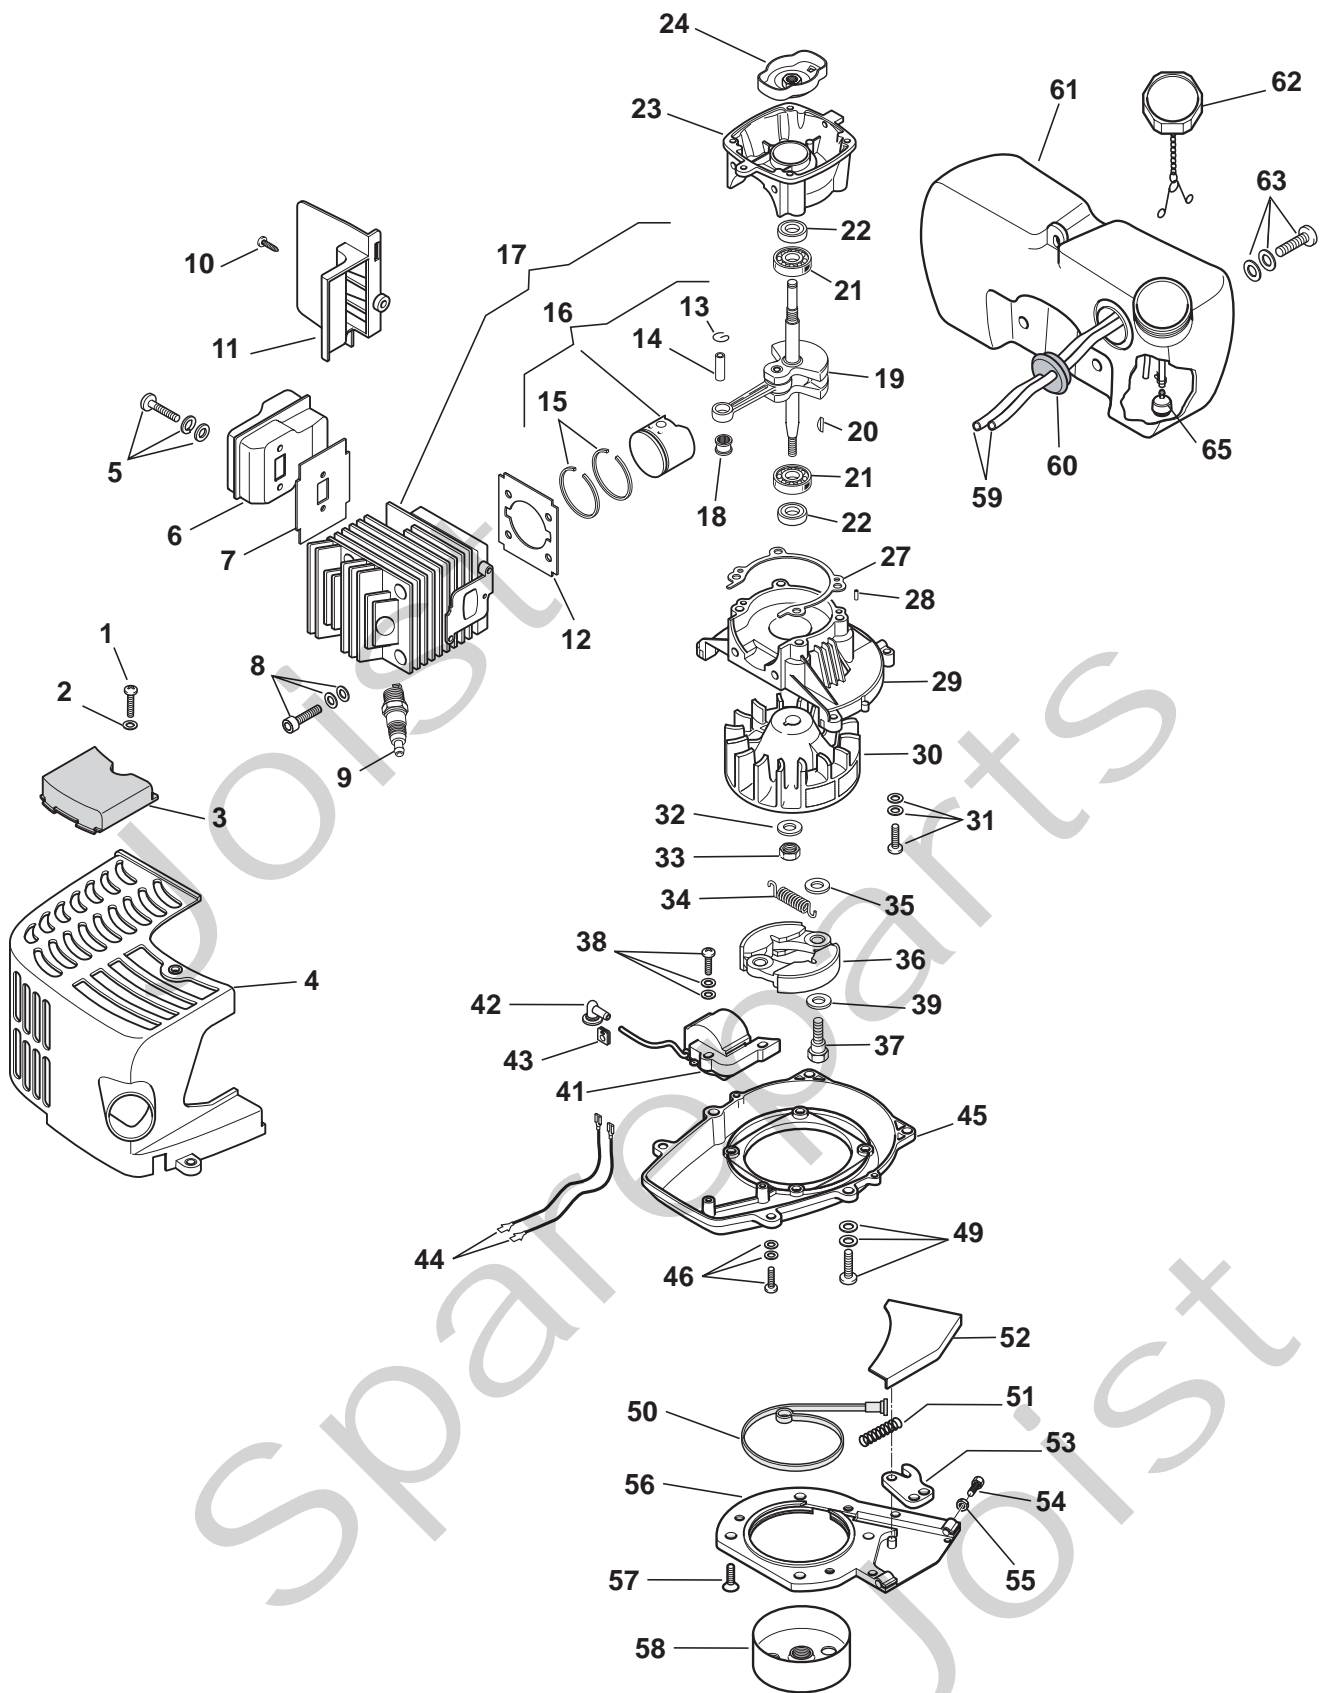

Utgåva Issue		Bildnr Picture No		SH 160 HÄCKSAX MOTOR		SH 160 HEDGE TRIMMER ENGINE		Sida Page	
2007- 12		1961B						330	
Pos. Fig.	Antal/Quantity				Art nr Part No	Benämning	Description	Sats Kit	Anmärkning Notes
	5121 -13								
1	1			6981116	Skruv.....	Screw.....			
2	1			6981154	Bricka.....	Washer.....			
3	1			6981158	Deflektor.....	Deflector.....			
4	1			6981157	Motorkåpa- gul.....	Engine cover- yellow.....			
5	2			6981115	Skrusats.....	Screw set.....			
6	1			6981160	Ljuddämpare.....	Muffler.....			
7	1			6981041	Packning.....	Gasket.....			
8	4			6981113	Skrusats.....	Screw set.....			
9	1			6981163	Tändstift.....	Spark plug.....			
10	1			6981116	Skruv.....	Screw.....			
11	1			6981043	Skydd.....	Guard.....			
12	1			6981004	Packning.....	Gasket.....			
13	2			6981015	•• Låsring.....	•• Lock ring.....			
14	1			6981014	•• Kolvbult.....	•• Piston pin.....			
15	2			6981013	•• Kolvring.....	•• Piston ring.....			
16	1			6981012	• Kolv kpl.....	• Piston assy.....		Inkl. pos 13 - 15	
17	1			6981003	Cylinder- kolv kpl.....	Cylinder- piston assy.....		Inkl. pos 16	
18	1			6981017	Nållager.....	Needle bearing.....			
19	1			6981016	Vevaxel.....	Crankshaft.....			
20	1			6981096	Kil.....	Key.....			
21	2			6981110	Kullager.....	Ball bearing.....			
22	2			6981008	Tätningring.....	Seal ring.....			
23	1			6981006	Vevhus- bakre.....	Crankcase- rear.....			
24	1			6981031/1	Startkopp.....	Starter cup.....			
27	1			6981007	Packning.....	Gasket.....			
28	2			6981126	Centrerstift.....	Centring pin.....			
29	1			6981005	Vevhus- främre.....	Crankcase- front.....			
30	1			6981002	Svånghjul.....	Flywheel.....			
31	4			6981102	Skrusats.....	Screw set.....			
32	1			6981128	Bricka.....	Washer.....			
33	1			6981143	Mutter.....	Nut.....			
34	1			6981034	Fjäder.....	Spring.....			
35	2			6981276	Bricka.....	Washer.....			
36	2			6981032	Koppling.....	Clutch unit.....			
37	2			6981035	Skruv.....	Screw.....			
38	2			6981116	Skruv.....	Screw.....			
39	2			6981033	Bricka.....	Washer.....			
41	1			6981204	Elektronikspole.....	Electronic coil.....			
42	1			6981023	Tändstiftshatt.....	Spark plug cap.....			
43	1			6981133	Kabelhållare.....	Cable reatiner.....			
44	2			6981022	Kabel.....	Cable.....			
45	1			6981205	Stöd.....	Support.....			
46	2			6981116	Skruv.....	Screw.....			
49	4			6981118	Skrusats.....	Screw set.....			
50	1			6981203	Bromsband.....	Brake band.....			
51	1			6981202	Fjäder.....	Spring.....			
52	1			6981198	Lock.....	Cover.....			
53	1			6981201	Arm.....	Lever.....			
54	1			6981200	Skruv.....	Screw.....			
55	1			6981199	Mutter.....	Nut.....			
56	1			6981197	Fläns.....	Flange.....			
57	4			6981144	Skruv.....	Screw.....			
58	1			6981164	Kopplingstrumma.....	Clutch drum.....			
59	2			6981038	Bränsleslang.....	Fuel hose.....			
60	1			6981039	Gummihylsa.....	Rubber grommet.....			
61	1			6981313	Bränsletank.....	Fuel tank.....			
62	1			6981091	Tanklock.....	Tank cap.....			
63	3			6981101	Skrusats.....	Screw set.....			
65	1			4253292	Bensinfilter.....	Fuel intake filter.....