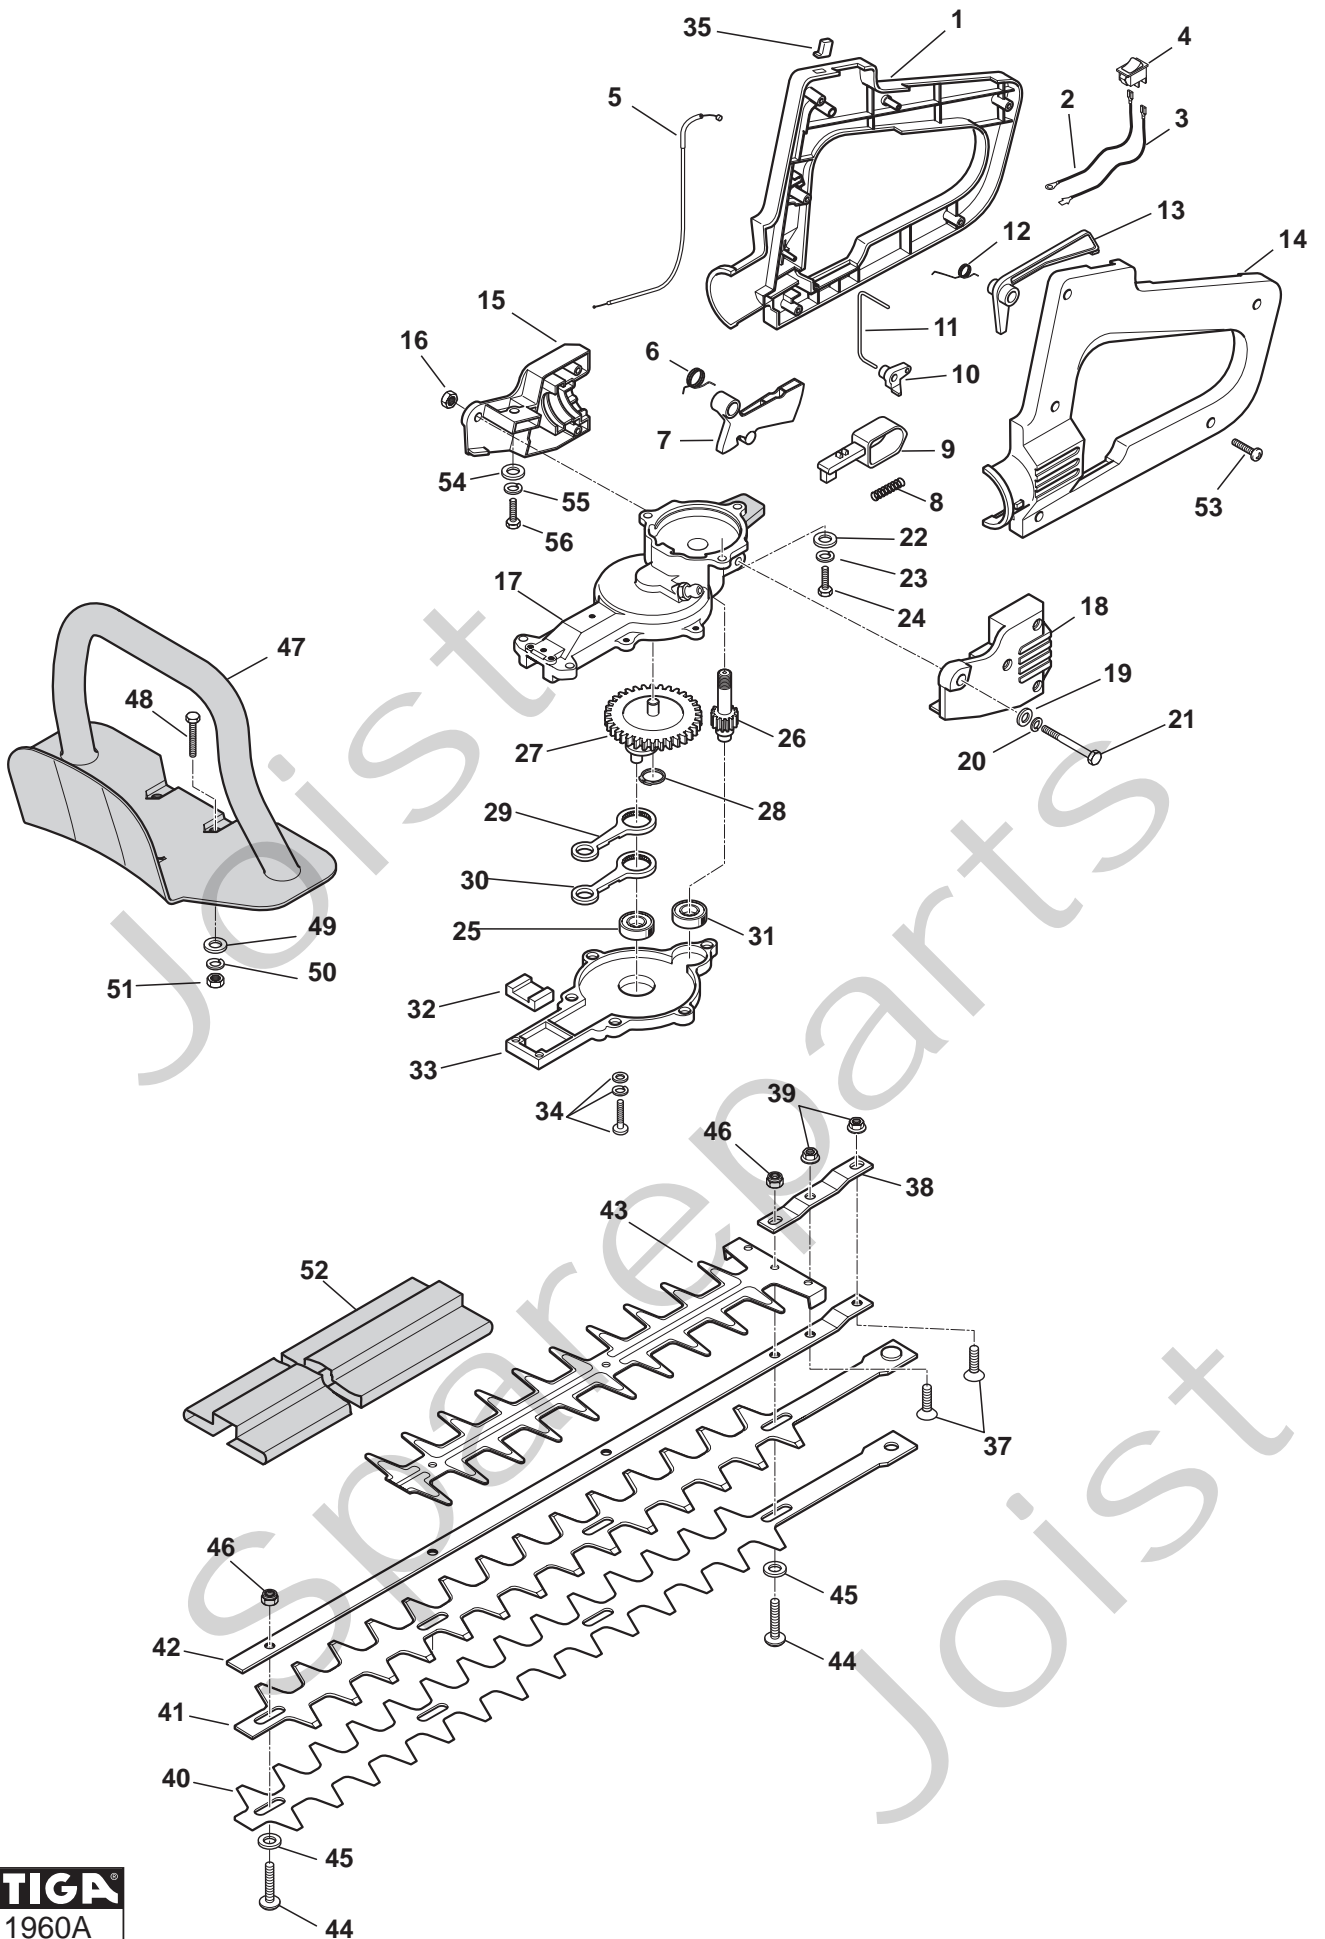

Utgåva Issue 2007- 12		Bildnr Picture No 1962A		SH 160 HÄCKSAX FÖRGASARE START		SH 160 HEDGE TRIMMER CARBURETTOR STARTER		Sida Page 332	
Pos. Fig.	Antal/Quantity				Art nr Part No	Benämning	Description	Sats Kit	Anmärkning Notes
	5121 -13								
1	4				6981116	Skruv.....	Screw.....		Inkl. pos 4 - 9
2	1				6981161/1	Start kpl.....	Starter assy.....		
4	1				6981025	• Fjäder.....	• Spring.....		
5	1				6981026	• Linhjul.....	• Starter pulley.....		
6	1				6981029	• Startsnöre.....	• Starter cord.....		
7	1				6981027	• Starthandtag.....	• Starter handle.....		
8	1				6981138	• Bricka.....	• Washer.....		
9	1				6981145	• Skruv.....	• Screw.....		
11	1				6981011	Packning.....	Gasket.....		
12	1				6981010	Insugningsrör.....	Intake manifold.....		
13	1				6981018	Packning.....	Gasket.....		
14	2				6981266	Skruvsats.....	Screw set.....		
15	1				23054012/1	Förgasare kpl.....	Carburettor assy.....		
16	1				6981137	Chokearm.....	Choke lever.....		
17	1				6981136	Chokespjäll.....	Choke valve.....		
18	1				6981268	Skruv.....	Screw.....		
19	1				6981131	Luftfilterhus.....	Air filter holder.....		
20	2				6981104	Skruvsats.....	Screw set.....		
23	1				6981020	Luftfilter.....	Air filter.....		
24	1				6981134	Filterlock.....	Filter cover.....		
25	1				6981132	Skruv.....	Screw.....		