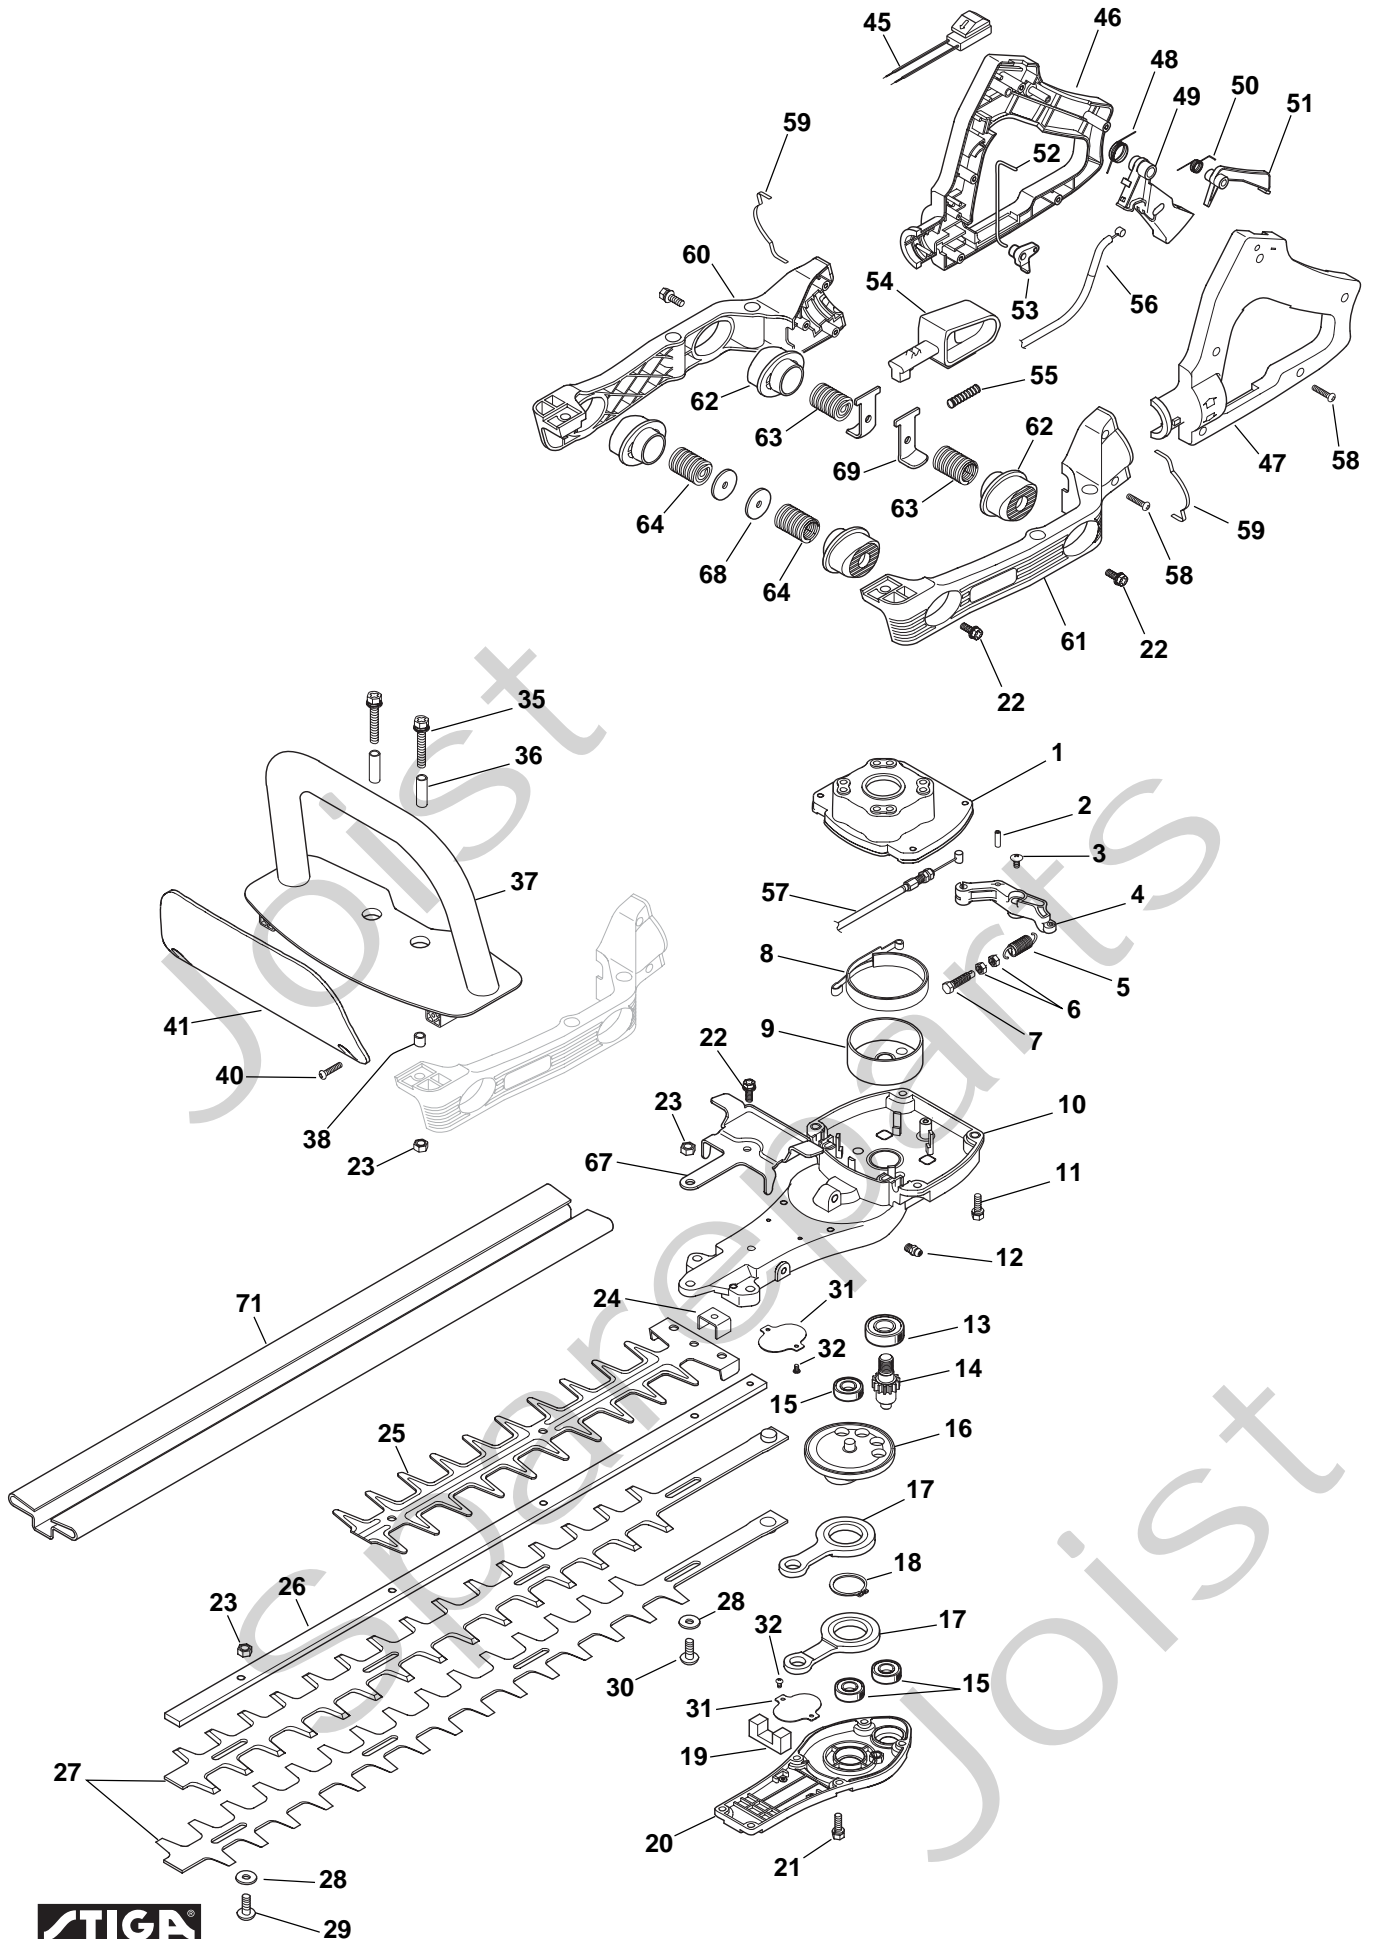

Utgåva Issue		Bildnr Picture No		SH 170K HÄCKSAX KNIVSYSTEM		SH 170K HEDGE TRIMMER CUTTING UNIT		Sida Page	
2007- 12		2154						334	
Pos. Fig.	Antal/Quantity				Art nr Part No	Benämning	Description	Sats Kit	Anmärkning Notes
	5123 -11								
1	1			6990154	Kopplingshus.....	Clutch housing.....			
2	1			6990149	Stift.....	Pin.....			
3	1			6990140	Skruv.....	Screw.....			
4	1			6990160	Arm.....	Lever.....			
5	1			6990129	Fjäder.....	Spring.....			
6	2			6990163	Mutter.....	Nut.....			
7	1			6990162	Skruv.....	Screw.....			
8	1			6990161	Bromsband.....	Brake band.....			
9	1			6990122	Kopplingshjul.....	Clutch drum.....			
10	1			6990177	Hus- övre.....	Case- upper.....			
11	4			6990141	Skruv.....	Screw.....			
12	1			6990153	Smörjnippel.....	Grease dispenser.....			
13	1			6990152	Kullager.....	Ball bearing.....			
14	1			6990155	Drev.....	Pinion.....			
15	3			6990151	Kullager.....	Ball bearing.....			
16	1			6990156	Kugghjul.....	Sprocket.....			
17	2			6990157	Vevstake.....	Connecting rod.....			
18	1			6990150	Låsring.....	Lock ring.....			
19	1			6990126	Glidblock.....	Glide shoe.....			
20	1			6990178	Hus- undre.....	Case- lower.....			
21	6			6990141	Skruv.....	Screw.....			
22	5			6990214	Skruv.....	Screw.....			
23	6			6990146	Mutter.....	Nut.....			
24	1			6990128	Hållare.....	Retainer.....			
25	1			6990127	Knivskydd.....	Blade guard.....			
26	1			6990159	Knivskena.....	Blade bar.....			
27	2			6990176	Kniv.....	Blade.....			
28	4			6990121	Bricka.....	Washer.....			
29	3			6990125	Skruv.....	Screw.....			
30	1			6990137	Skruv.....	Screw.....			
31	2			6990158	Glidblock.....	Glide shoe.....			
32	4			6990139	Skruv.....	Screw.....			
35	2			6990143	Skruv.....	Screw.....			
36	2			6990148	Distans.....	Spacer.....			
37	1			6990172	Handtag- främre.....	Handle- front.....			
38	2			6990147	Distans.....	Spacer.....			
40	2			6990145	Skruv.....	Screw.....			
41	1			6990171	Skydd.....	Guard.....			
45	1			6990136	Stoppkontakt.....	Stop switch.....			
46	1			6990166	Handtag- hö.....	Handgrip- RH.....			
47	1			6990165	Handtag- vä.....	Handgrip- LH.....			
48	1			6990132	Fjäder.....	Spring.....			
49	1			6990167	Gasreglage.....	Throttle lever.....			
50	1			6990133	Fjäder.....	Spring.....			
51	1			6990168	Säkerhetsspärr.....	Safety lever.....			
52	1			6990164	Länk.....	Rod.....			
53	1			6990170	Hake.....	Hook.....			
54	1			6990169	Arm.....	Lever.....			
55	1			6990123	Fjäder.....	Spring.....			
56	1			6990134	Gaswire.....	Throttle cable.....			
57	1			6990135	Bromswire.....	Brake cable.....			
58	8			6990144	Skruv.....	Screw.....			
59	2			6990138	Packning.....	Gasket.....			
60	1			6990174	Hus- hö.....	Case- RH.....			
61	1			6990173	Hus- vä.....	Case- LH.....			
62	4			6990175	Dämpement.....	Shock absorber.....			
63	2			6990131	Fjäder.....	Spring.....			
64	2			6990130	Fjäder.....	Spring.....			
67	1			6990217	Fäste.....	Bracket.....			
68	2			6990213	Bricka.....	Washer.....			
69	2			6990216	Fäste.....	Bracket.....			
71	1			6990124	Knivskydd.....	Blade cover.....