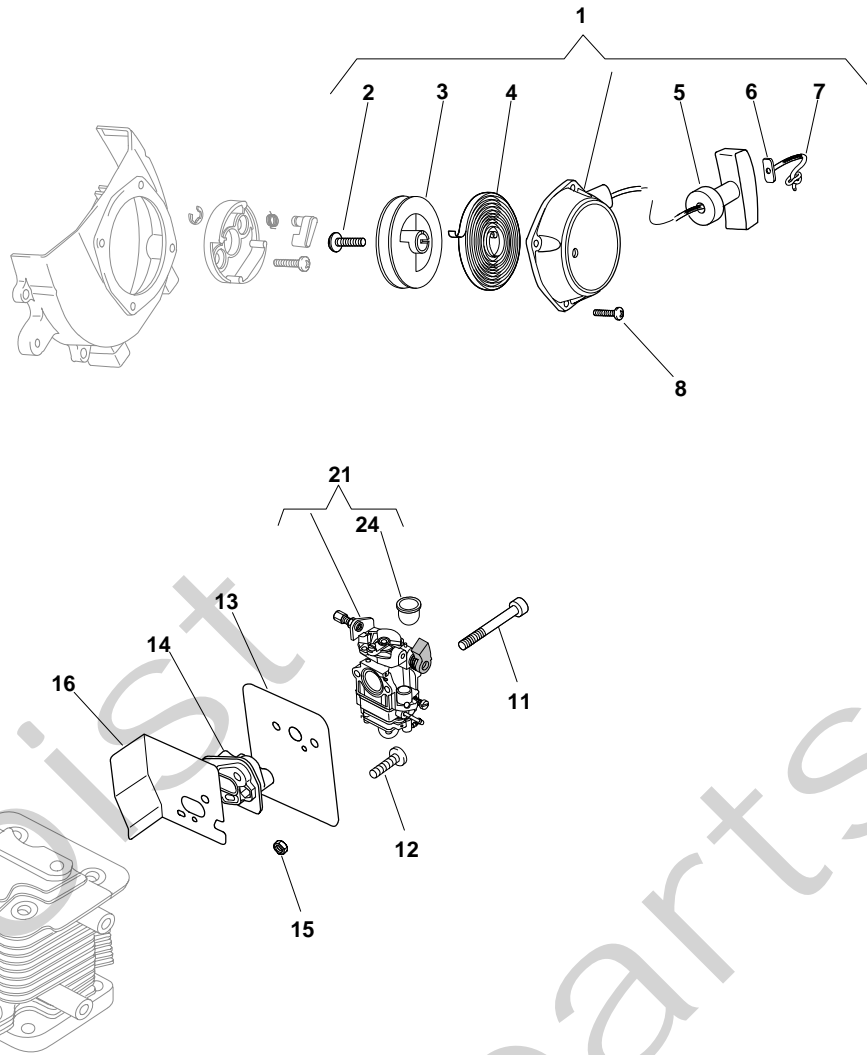

SH 170 K - Model Year 2008

Pos. Fig.	Antal Quantity	Art No Part No	Benämning	Description	Anmärkning Notes
81	1	6990063	Tanklock	Cap Ass'Y, Fuel Tank	
82	1	6990051	Bränslefilter	Intake Filter	
83	2	6990111	Slangklämma	Clamp	
84	1	6990114	Bränsleslang-in	Tube	
85	1	6990115	Bränsleslang-retur	Tube	
86	1	6990102	Gummihylsa	Grommet	