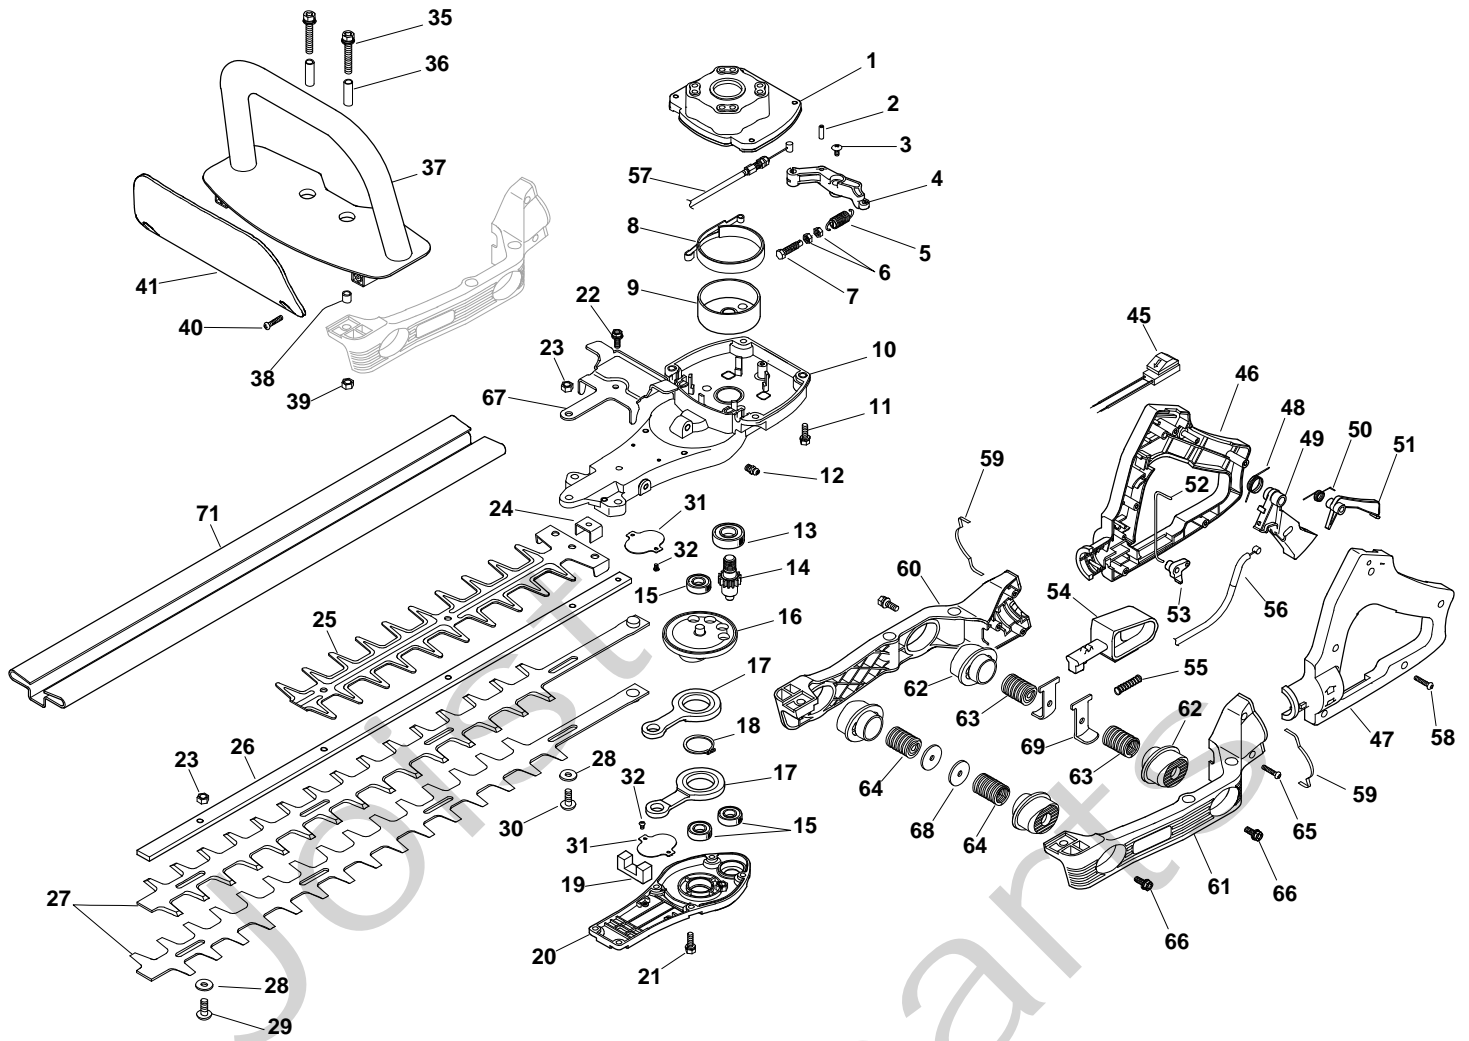

SH 170 K - Model Year 2008

Pos. Fig.	Antal Quantity	Art No Part No	Benämning	Description	Anmärkning Notes
32	4	6990139	Skruv	Screw	
35	2	6990143	Skruv	Screw	
36	2	6990148	Distans	Spacer	
37	1	6990172	Handtag-främre	Front Handle	
38	2	6990147	Distans	Spacer	
39	2	6990146	Mutter	Nut	
40	2	6990145	Skruv	Screw	
41	1	6990171	Skydd	Guard	
45	1	6990136	Stoppkontakt	Stop Switch	
46	1	6990166	Handtag-hö	Right Handgrip	
47	1	6990165	Handtag-vä	Left Handle	
48	1	6990132	Fjäder	Spring	
49	1	6990167	Gasreglage	Throttle Lever	
50	1	6990133	Fjäder	Spring	
51	1	6990168	Säkerhetsspärr	Safety Lever	
52	1	6990164	Länk	Gearshift	
53	1	6990170	Hake	Hook	
54	1	6990169	Arm	Gearshift	
55	1	6990123	Fjäder	Spring	
56	1	6990134	Gaswire	Cable, Throttle	
57	1	6990135	Bromswire	Brake Cable	
58	5	6990144	Skruv	Screw	
59	2	6990138	Packning	Gasket	
60	1	6990174	Hus-hö	Right Case	
61	1	6990173	Hus-vä	Left Case	
62	4	6990175	Dämpement	Grommet	
63	2	6990131	Fjäder	Spring	
64	2	6990130	Fjäder	Spring	
65	3	6990144	Skruv	Screw	
66	4	6990214	Skruv	Screw	
67	1	6990217	Fäste	Bracket