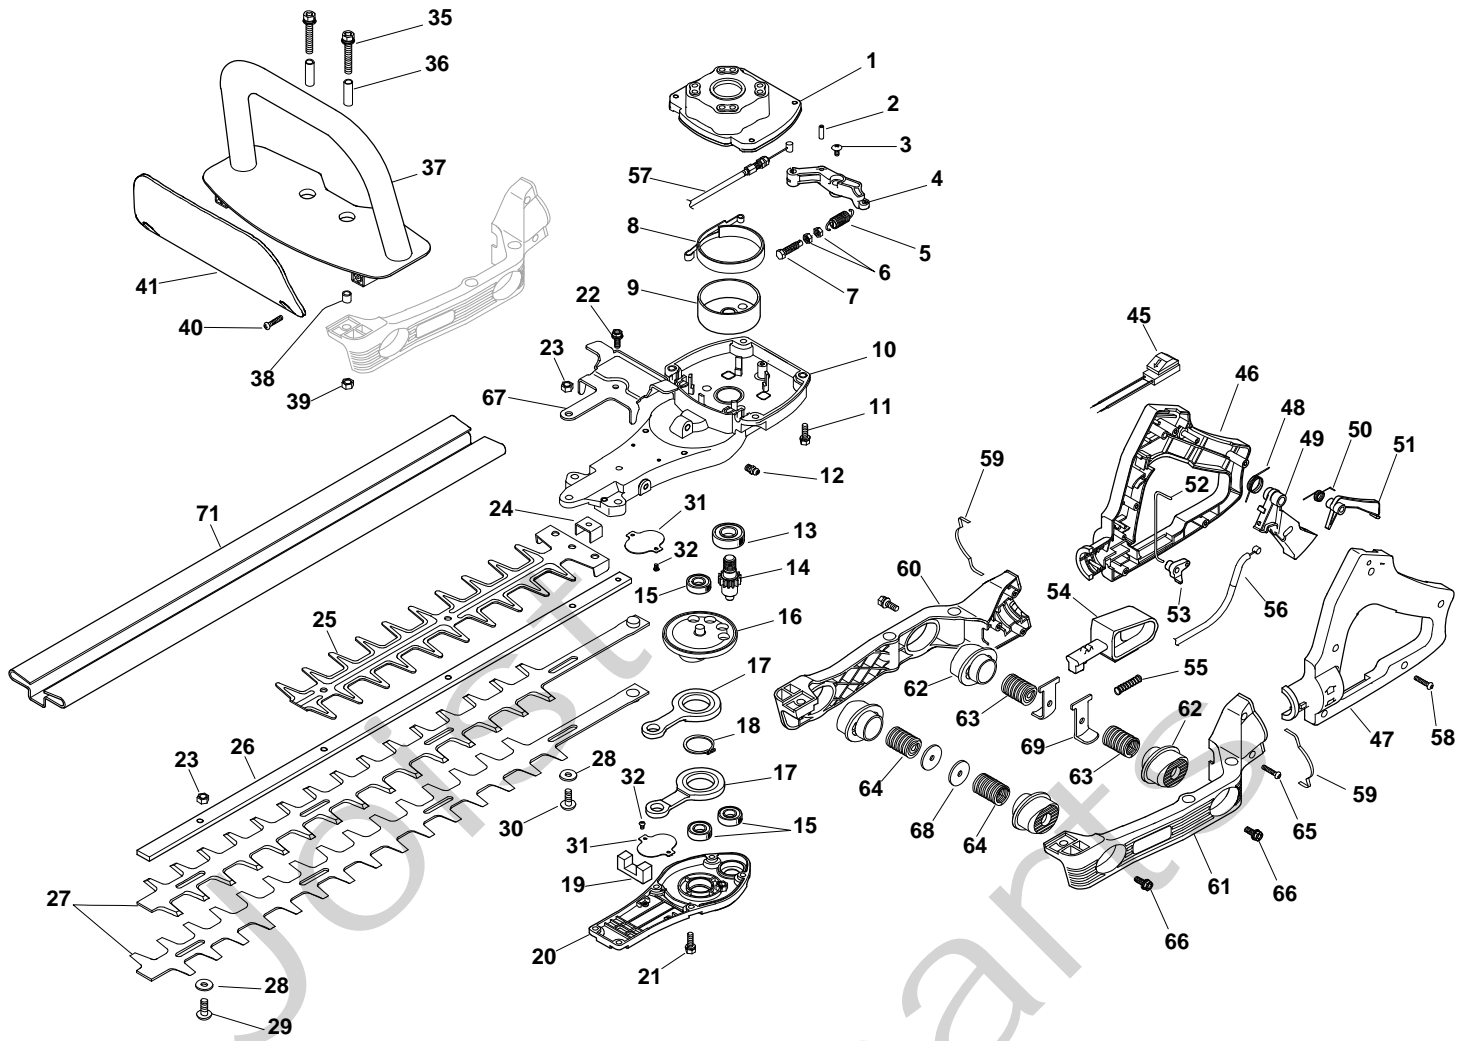

SH 170 K - Model Year 2008

Pos. Fig.	Antal Quantity	Art No Part No	Benämning	Description	Anmärkning Notes
68	2	6990213	Bricka	Washer	
69	2	6990216	Fäste	Bracket	
71	1	6990124	Knivskydd	Blade Cover