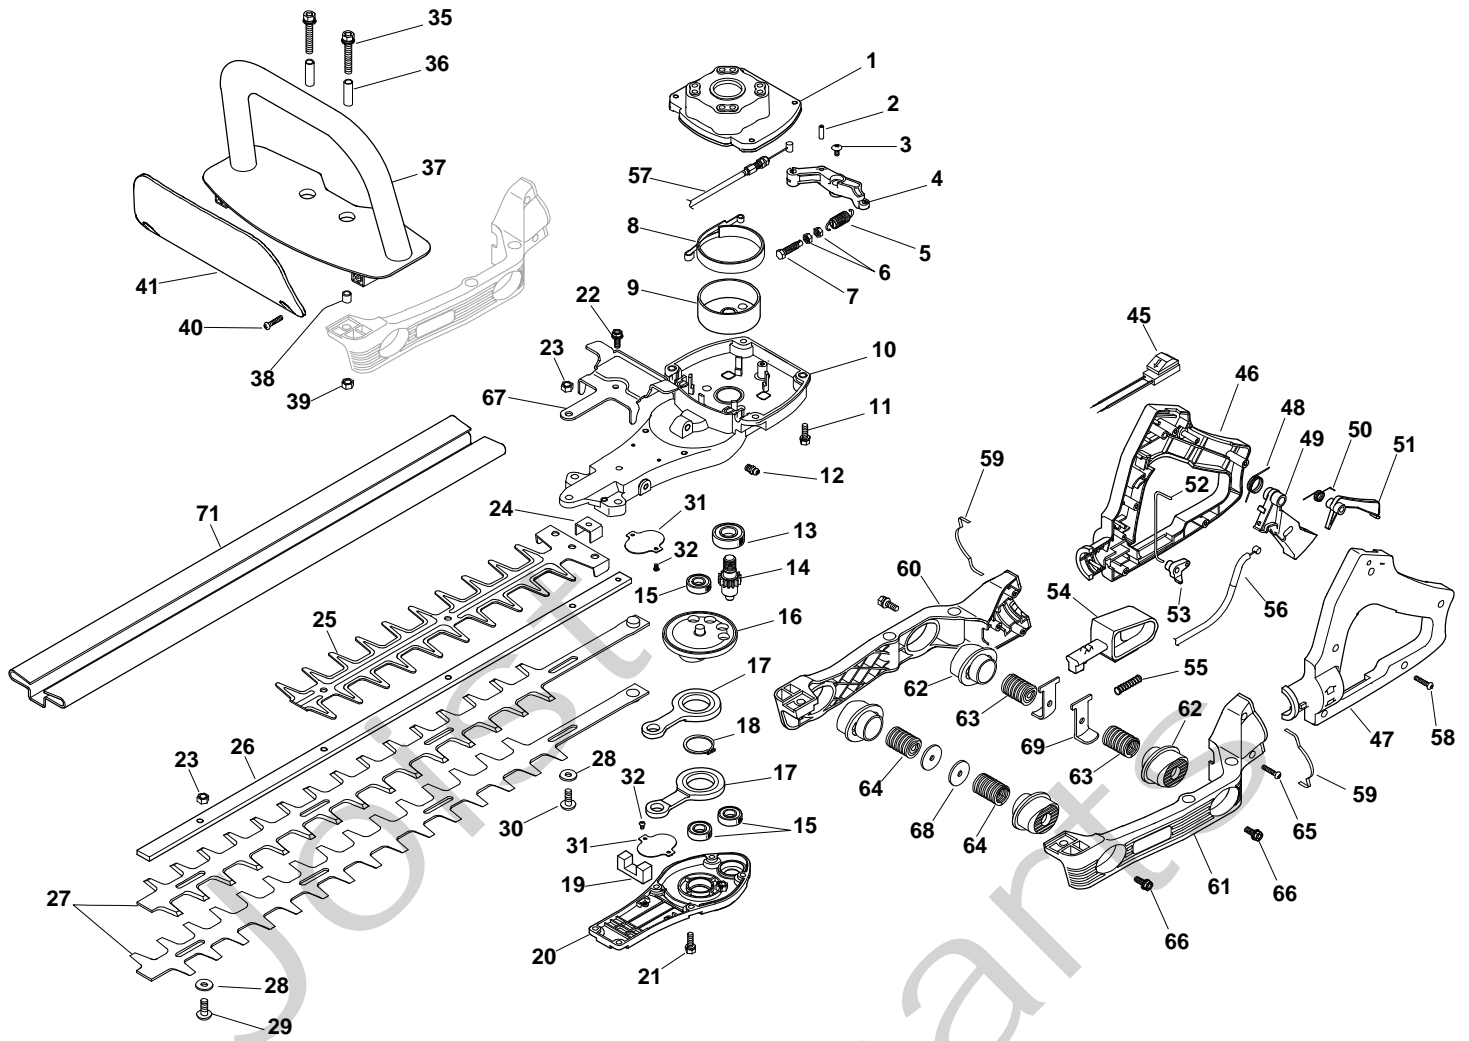

SH 170 K - Model Year 2008

Pos. Fig.	Antal Quantity	Art No Part No	Benämning	Description	Anmärkning Notes
1	1	6990154	Kopplingshus	Clutch Housing Assy	
2	1	6990149	Stift	Pin	
3	1	6990140	Skruv	Screw	
4	1	6990160	Arm	Lever	
5	1	6990129	Fjäder	Spring	
6	2	6990163	Mutter	Nut	
7	1	6990162	Skruv	Screw	
8	1	6990161	Bromsband	Brake Band	
9	1	6990122	Kopplingshjul	Drum Ass'Y, Clutch	
10	1	6990177	Hus-övre	Upper Case	
11	4	6990141	Skruv	Screw	
12	1	6990153	Smörjnippel	Grease Dispenser	
13	1	6990152	Kullager	Bearing	
14	1	6990155	Drev	Pinion	
15	3	6990151	Kullager	Bearing	
16	1	6990156	Kugghjul	Sprocket	
17	2	6990157	Vevstake	Connecting Rod	
18	1	6990150	Låsring	Elastic Ring	
19	1	6990126	Glidblock	Shoe	
20	1	6990178	Hus-undre	Lower Case	
21	6	6990141	Skruv	Screw	
22	1	6990214	Skruv	Screw	
23	4	6990146	Mutter	Nut	
24	1	6990128	Hållare	Retainer	
25	1	6990127	Knivskydd	Blade Guard	
26	1	6990159	Knivska	Blade Holder	
27	2	6990176	Kniv	Blade	
28	4	6990121	Bricka	Washer	
29	3	6990125	Skruv	Screw	
30	1	6990137	Skruv	Screw	
31	2	6990158	Glidblock	Shoe