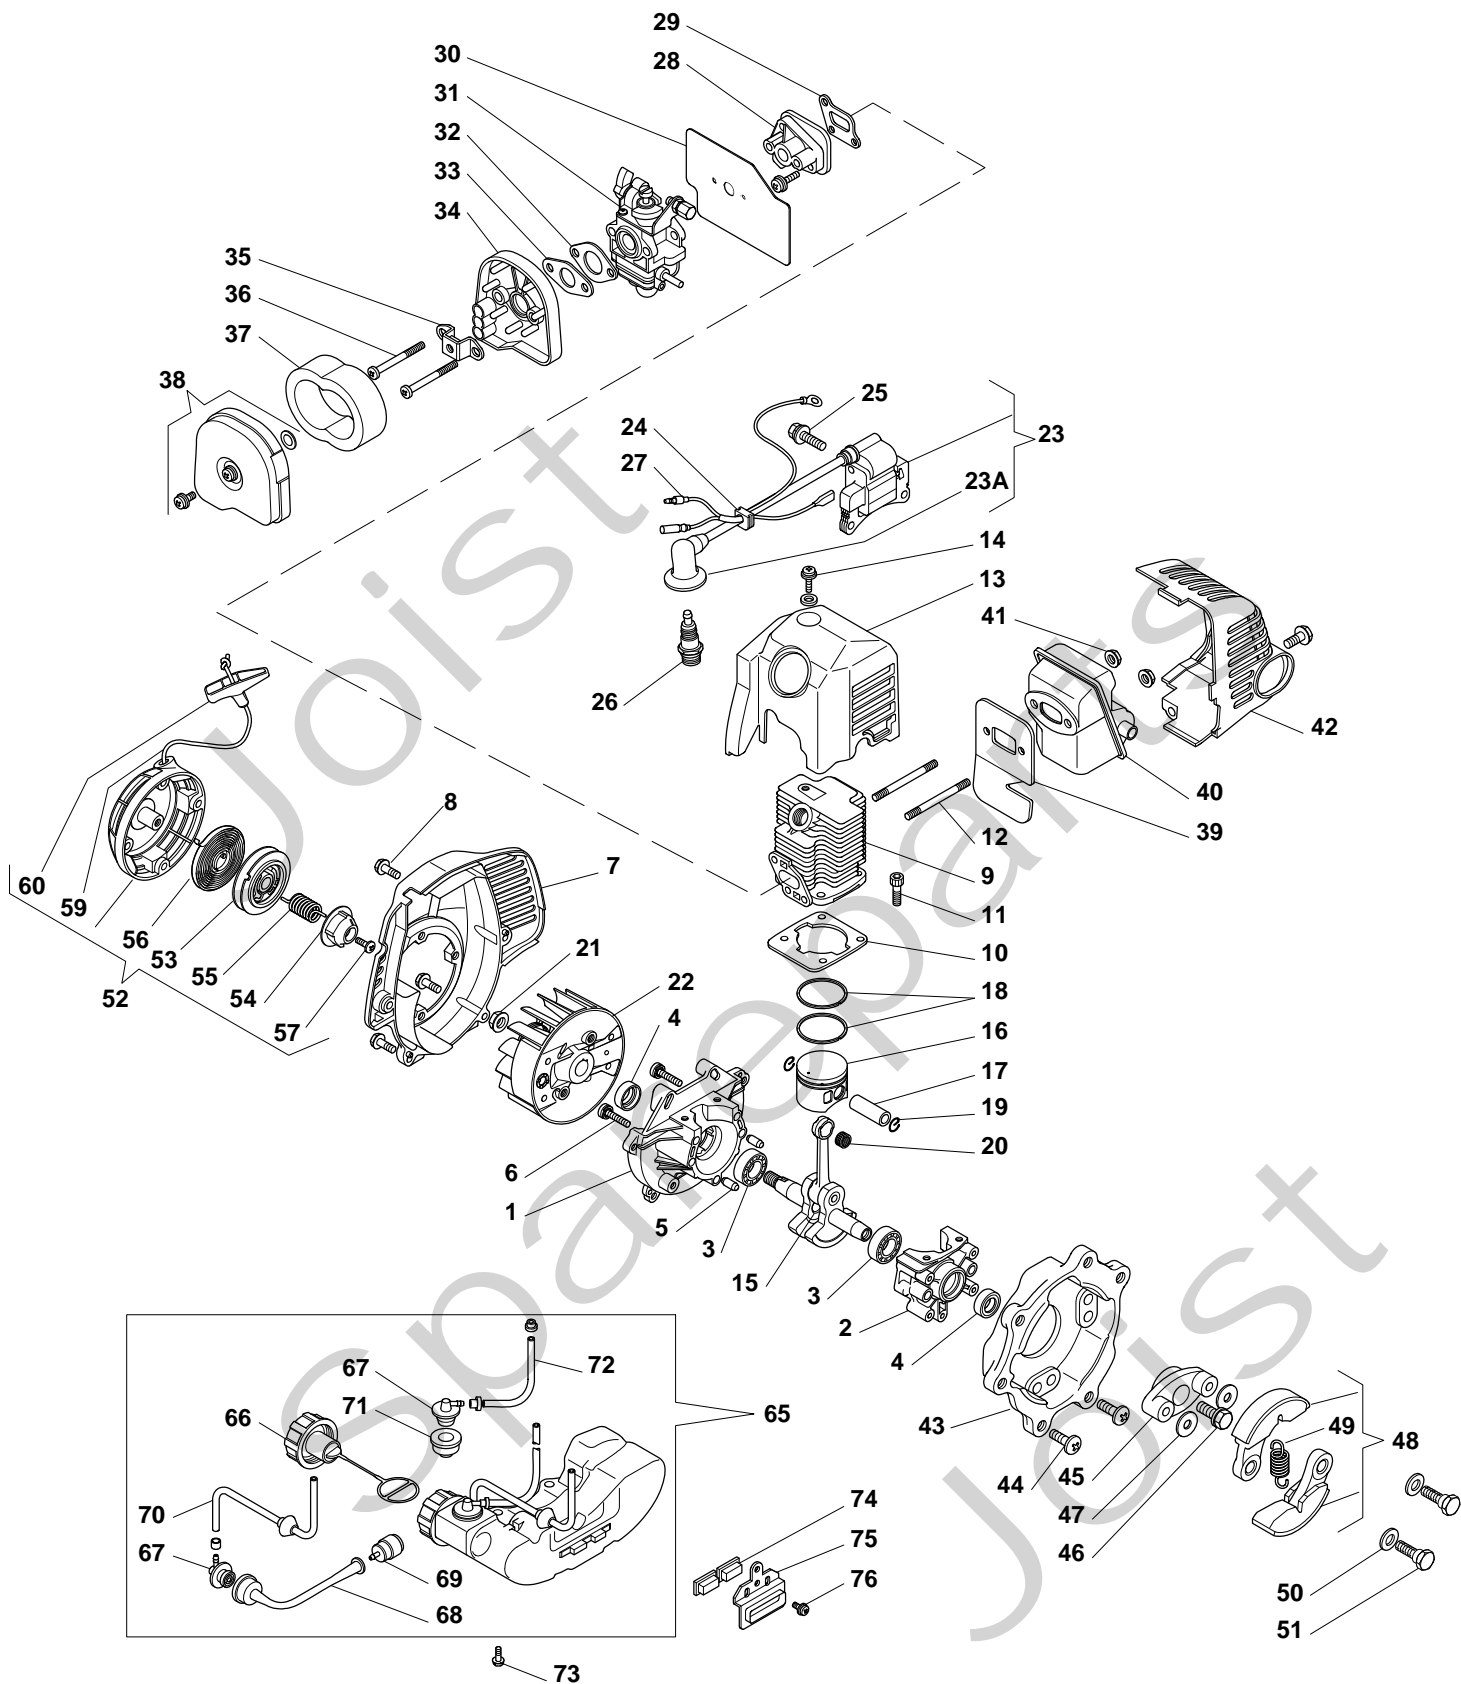

## SHM 180 - Model Year 2010

Pos. Fig.	Antal Quantity	Art No Part No	Benämning	Description	Anmärkning Notes
1	1	123685014/0	Vevhus	Crank Case	
2	1	123685015/0	Vevhus	Crank Case	
3	2	114215220/0	Kullager	Bearing	
4	2	119035160/0	Tätningring	Seal Ring	
5	2	123753002/0	Sprint	Pin	
6	3	123878066/0	Skruv	Screw	
7	1	123107505/0	Kåpa	Engine Cover Yellow	
8	4	123878095/0	Skruv	Screw	
9	1	123071022/0	Cylinder	Cylinder	
10	1	123280069/0	Cylinderkåpa	Cylinder Gasket	
11	4	123878096/0	Skruv	Screw	
12	2	123878061/0	Stud Screw	Double-Screw Bolt	
13	1	123106032/0	Cylinderkåpa-gul	Engine Cover Yellow	
14	1	123878097/0	Skruv	Screw	
15	1	123020031/0	Vevaxel	Crankshaft	
16	1	123590013/0	Kolv	Piston	
17	1	123760001/0	Kolvbult	Piston Pin	
18	2	123204015/0	Kolvring	Piston Ring	
19	2	123202002/0	Låsring	Washer, Piston Pin	
20	1	123235003/0	Nållager	Needle Bearing	
21	1	123120005/0	Mutter	Nut	
22	1	123880013/0	Svånghjul	Flywheel Ass.Y	
23A	1	123053002/0	Tändstiftshatt	Spark Plug Cover	
23	1	183044002/0	Elektronikspole	Ignition Ass'Y	
24	1	123275029/0	Hylsa	Grommet	
25	2	123878064/0	Skruv	Screw	
26	1	3210024	Tändstift	Spark Plug	
27	1	123065043/0	Jordkabel	Earth Cable	
28	1	123073517/0	Insugningsrör	Intake Manifold	
29	1	123280070/0	Packning	Intake Manif-Gasket	
30	1	123280071/0	Packning	Intake-Carb Gasket	
31	1	123054035/0	Förgasare	Carburettor	
32	1	123208413/0	Distans	Spacer	
33	1	123280072/0	Tätningring	Gasket	
34	1	123040004/0	Luftfilterstöd	Air Cleaner Base	
35	1	123208414/0	Abweiser	Steam	
36	2	123878098/0	Skruv	Screw	
37	1	123220016/0	Luftfilter	Air Filter	
38	1	183090014/0	Luftfilterlock	Filter Cover	
39	1	123280073/0	Packning	Gasket	
40	1	183740019/0	Ljuddämpare	Muffler	
41	2	123120011/0	Mutter	Nut	
42	1	123600076/0	Ljuddämparskydd	Muffler Shield, Yellow	
43	1	123208415/0	Fläns	Flange	
44	4	123878099/0	Skruv	Screw	
45	1	123445263/0	Ledplåt	Clutch-Mass Guide Plate	
46	1	123878100/0	Skruv	Screw	
47	2	123657015/0	Bricka	Washer	
48	1	183215009/0	Koppling kpl	Clutch Ass.Y	
49	1	123430600/0	Fjäder	Spring	
50	2	123657016/0	Bricka	Washer	
51	2	123878101/0	Skruv	Screw	
52	1	183058039/0	Start kpl	Starter Ass.Y	
53	1	123604012/0	Linhjul	Starter Pulley	
54	1	123445265/0	Platta	Plate	
55	1	123430601/0	Fjäder	Spring	
56	1	123430602/0	Fjäder	Spring	
57	1	123878102/0	Skruv	Screw	
59	1	123234006/0	Startsnöre	Starter Cord	