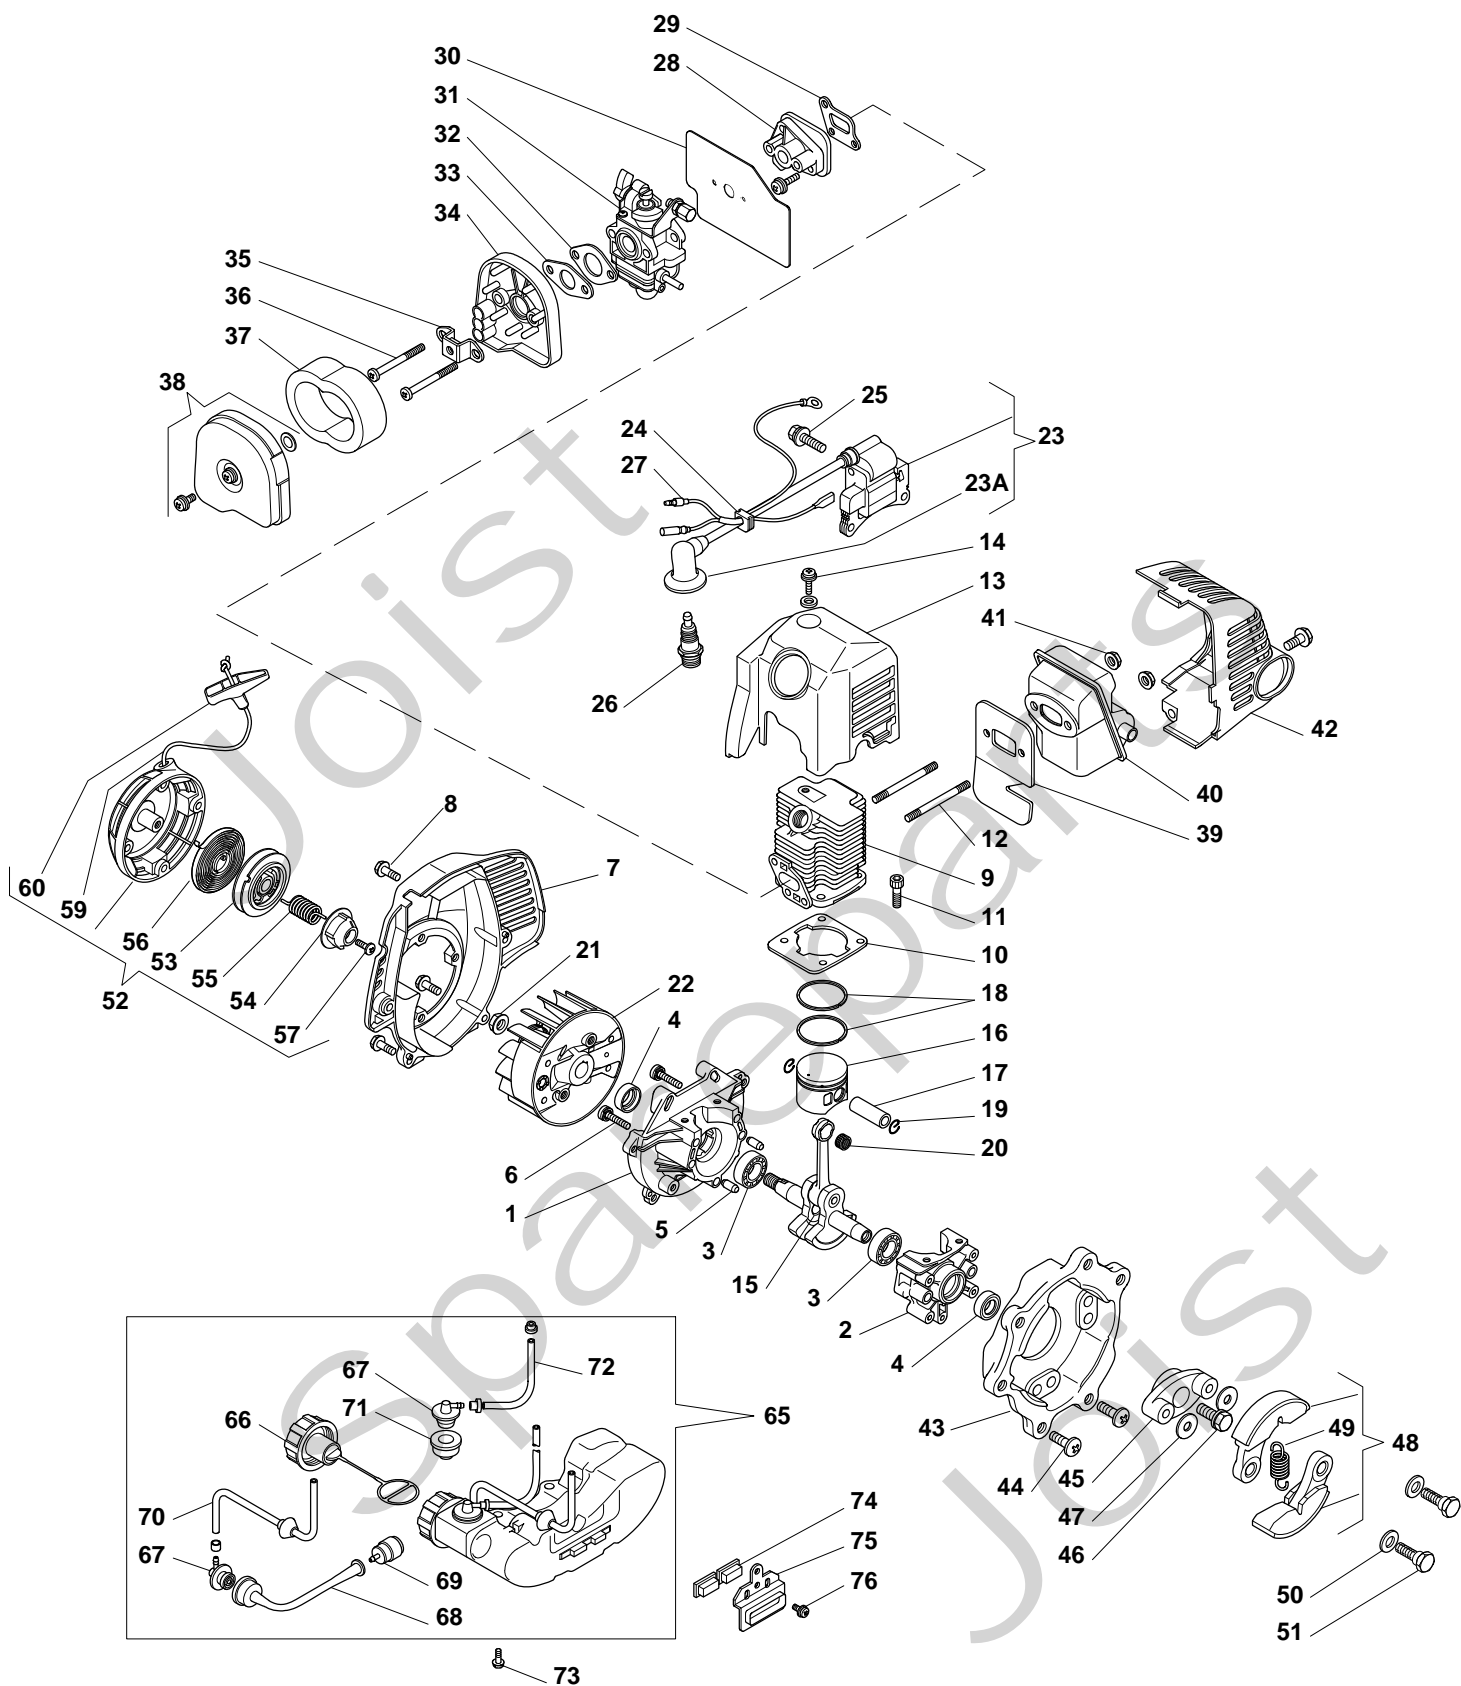

## SHM 180 - Model Year 2010

Pos. Fig.	Antal Quantity	Art No Part No	Benämning	Description	Anmärkning Notes
1	1	123685014/0	Vevhus	Crank Case	
2	1	123685015/0	Vevhus	Crank Case	
3	2	114215220/0	Kullager	Bearing	
4	2	119035160/0	Tätningring	Seal Ring	
5	2	123753002/0	Sprint	Pin	
6	3	123878066/0	Skruv	Screw	
7	1	123107505/0	Kåpa	Engine Cover Yellow	
8	4	123878095/0	Skruv	Screw	
9	1	123071022/0	Cylinder	Cylinder	
10	1	123280069/0	Cylinderkåpa	Cylinder Gasket	
11	4	123878096/0	Skruv	Screw	
12	2	123878061/0	Stud Screw	Double-Screw Bolt	
13	1	123106032/0	Cylinderkåpa-gul	Engine Cover Yellow	
14	1	123878097/0	Skruv	Screw	
15	1	123020031/0	Vevaxel	Crankshaft	
16	1	123590013/0	Kolv	Piston	
17	1	123760001/0	Kolvbult	Piston Pin	
18	2	123204015/0	Kolvring	Piston Ring	
19	2	123202002/0	Låsring	Washer, Piston Pin	
20	1	123235003/0	Nållager	Needle Bearing	
21	1	123120005/0	Mutter	Nut	
22	1	123880013/0	Svånghjul	Flywheel Ass.Y	
23A	1	123053002/0	Tändstiftshatt	Spark Plug Cover	
23	1	183044002/0	Elektronikspole	Ignition Ass'Y	
24	1	123275029/0	Hylsa	Grommet	
25	2	123878064/0	Skruv	Screw	
26	1	3210024	Tändstift	Spark Plug	
27	1	123065043/0	Jordkabel	Earth Cable	
28	1	123073517/0	Insugningsrör	Intake Manifold	
29	1	123280070/0	Packning	Intake Manif-Gasket	
30	1	123280071/0	Packning	Intake-Carb Gasket	
31	1	123054035/0	Förgasare	Carburettor	
32	1	123208413/0	Distans	Spacer	
33	1	123280072/0	Tätningring	Gasket	
34	1	123040004/0	Luftfilterstöd	Air Cleaner Base	
35	1	123208414/0	Abweiser	Steam	
36	2	123878098/0	Skruv	Screw	
37	1	123220016/0	Luftfilter	Air Filter	
38	1	183090014/0	Luftfilterlock	Filter Cover	
39	1	123280073/0	Packning	Gasket	
40	1	183740019/0	Ljuddämpare	Muffler	
41	2	123120011/0	Mutter	Nut	
42	1	123600076/0	Ljuddämparskydd	Muffler Shield, Yellow	
43	1	123208415/0	Fläns	Flange	
44	4	123878099/0	Skruv	Screw	
45	1	123445263/0	Ledplåt	Clutch-Mass Guide Plate	
46	1	123878100/0	Skruv	Screw	
47	2	123657015/0	Bricka	Washer	
48	1	183215009/0	Koppling kpl	Clutch Ass.Y	
49	1	123430600/0	Fjäder	Spring	
50	2	123657016/0	Bricka	Washer	
51	2	123878101/0	Skruv	Screw	
52	1	183058039/0	Start kpl	Starter Ass.Y	
53	1	123604012/0	Linhjul	Starter Pulley	
54	1	123445265/0	Platta	Plate	
55	1	123430601/0	Fjäder	Spring	
56	1	123430602/0	Fjäder	Spring	
57	1	123878102/0	Skruv	Screw	
59	1	123234006/0	Startsnöre	Starter Cord	