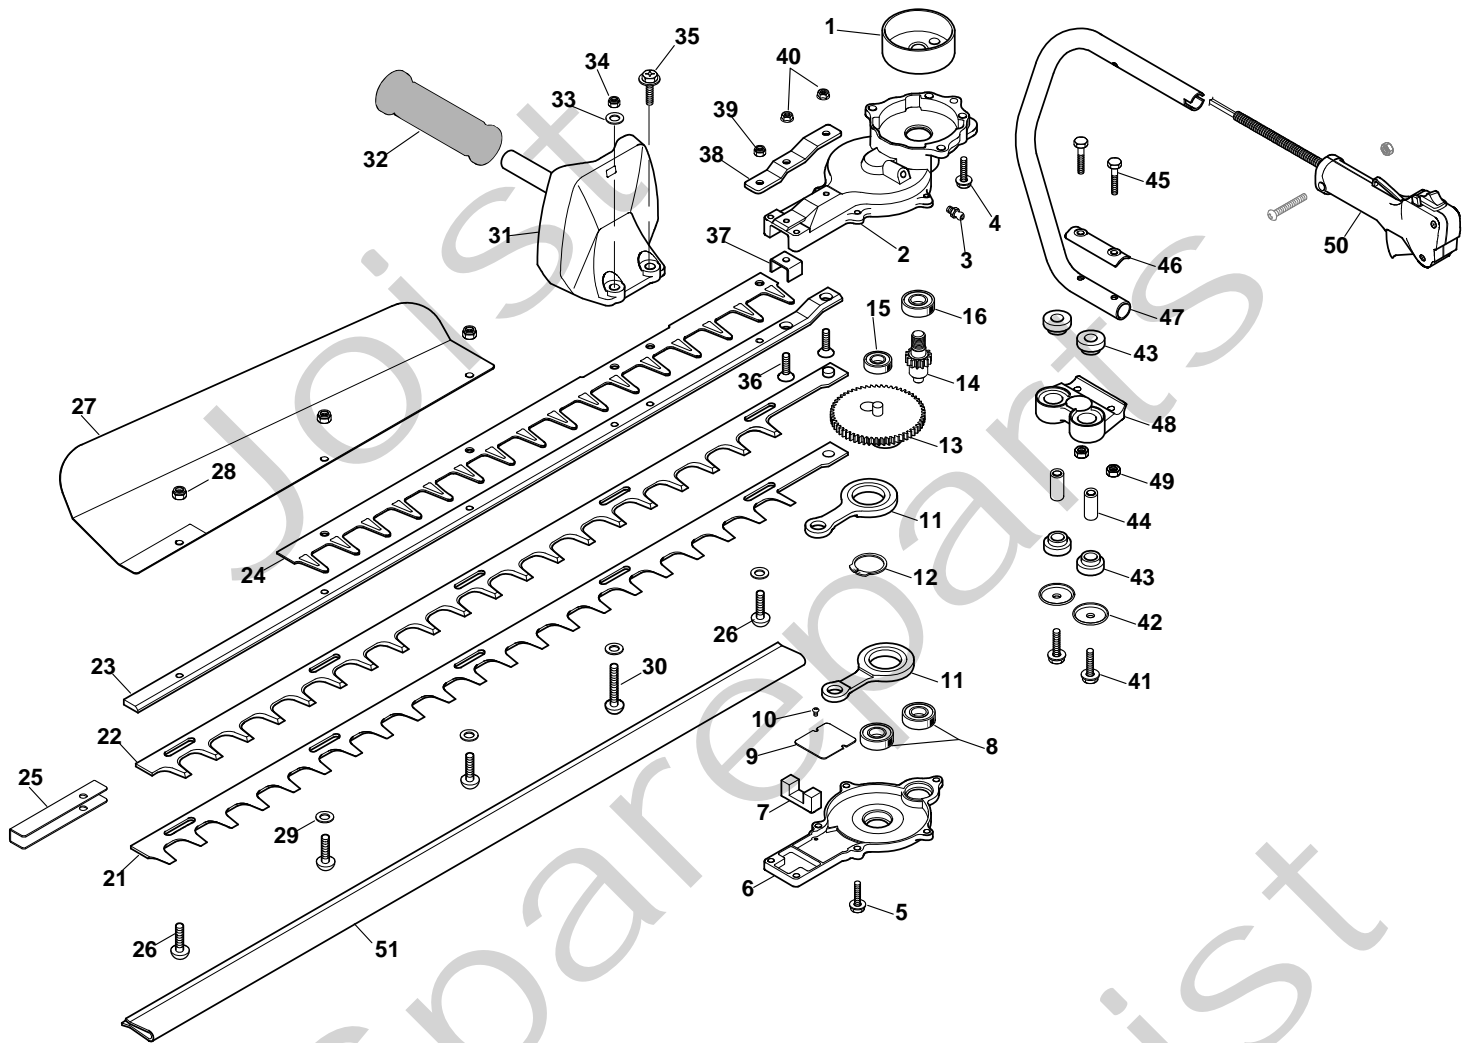

SHM 180 - Model Year 2010

Pos. Fig.	Antal Quantity	Art No Part No	Benämning	Description	Anmärkning Notes
1	1	123050009/0	Kopplingshjul	Drum Ass'Y, Clutch	
2	1	6990199	Hus-övre	Upper Case	
3	1	6990153	Smörjnippl	Grease Dispenser	
4	3	6990205	Skruv	Screw	
5	7	6990141	Skruv	Screw	
6	1	6990200	Hus-nedre	Lower Case	
7	1	6990202	Packning	Gasket	
8	2	6990151	Kullager	Bearing	
9	1	6990183	Glidblock	Shoe	
10	2	6990139	Skruv	Screw	
11	2	6990157	Vevstake	Connecting Rod	
12	1	6990150	Låsring	Elastic Ring	
13	1	6990186	Kuggghjul	Sprocket	
14	1	6990193	Drev	Pinion	
15	1	6990151	Kullager	Bearing	
16	1	6990152	Kullager	Bearing	
21	1	6990182	Kniv-undre	Bottom Blade	
22	1	6990181	Kniv-övre	Top Blade	
23	1	6990192	Knivskena	Blade Holder	
24	1	6990198	Knivskydd	Blade Guard	
25	1	6990180	Platta	Blades Holder Plate	
26	4	6990196	Skruv	Screw	
27	1	6990184	Deflektor	Deflector	
28	3	6990146	Mutter	Nut	
29	4	6990121	Bricka	Washer	
30	1	6990197	Skruv	Screw	
31	1	6990194	Handtag-fram	Fore Handle	
32	1	6990179	Knopp	Knob	
33	1	6990210	Bricka	Washer	
34	1	6990146	Mutter	Nut	
35	1	6990207	Skruv	Screw	
36	2	6990204	Skruv	Screw	
37	1	6990128	Hållare	Retainer	
38	1	6990201	Platta	Plate	
39	1	6990146	Mutter	Nut	
40	2	6990209	Mutter	Nut	
41	2	6990206	Skruv	Screw	
42	2	6990191	Lock	Cap	
43	4	6990189	Dämpement	Grommet	
44	2	6990188	Distans	Spacer	
45	2	6990211	Skruv	Screw	
46	1	6990190	Handtagbygel	Handle Fixing Plate	
47	1	6990203	Handtagsrör	Handle	
48	1	6990187	Handtagsfäste	Handle Support	
49	2	6990208	Mutter	Nut	
50	1	183300024/0	Handtag kpl	Hind Handle Assy	
51	1	6990195	Knivskydd	Blade Cover