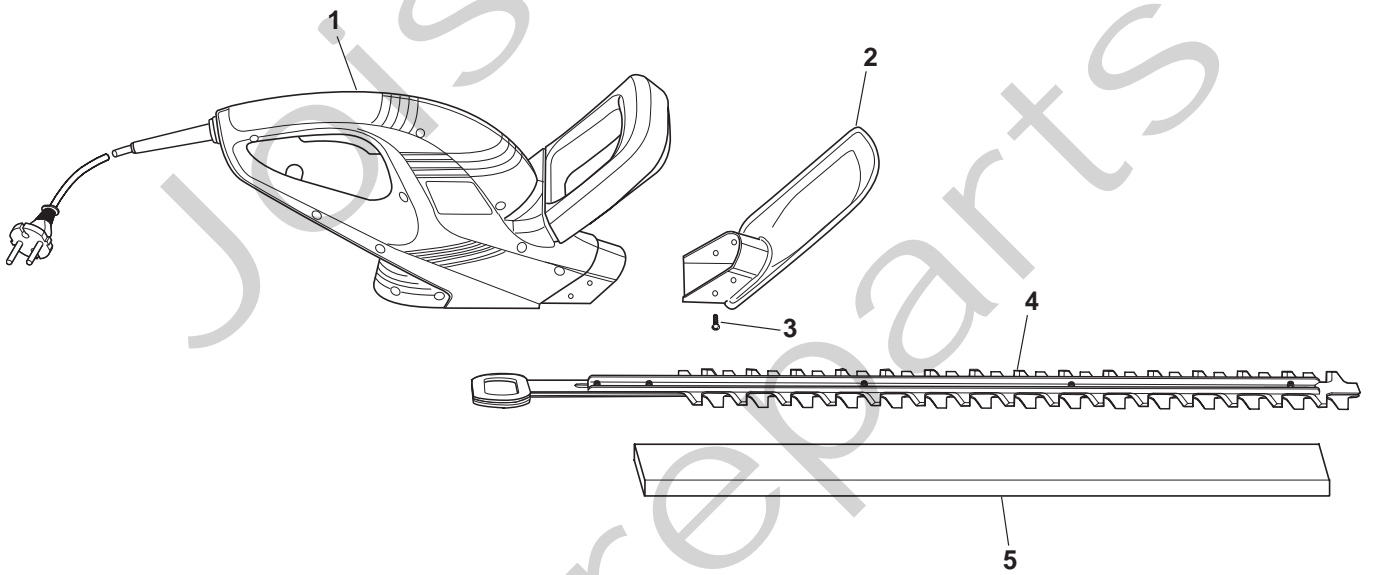

Genuine Spare Parts

Joist
Spareparts
Joist

Utgåva Issue		Bildnr Picture No		SH 47- SH 54 HÄCKSAX		SH 47- SH 54 HEDGE TRIMMER		Sida Page	
2007- 12		1956A						324	
Pos. Fig.	Antal/Quantity			Art nr Part No	Benämning	Description	Sats Kit	Anmärkning Notes	
	5109 -11	5119 -11							
1	1	1		1911-1622-01	Drivenhet- gul	Driving unit- yellow			
2	1	1		1911-1623-01	Handskydd.....	Hand guard			
3	4	4		1911-1624-01	Skruv	Screw			
4		1		1911-1625-01	Kniv	Blade		L = 55 cm	
4	1			1911-1626-01	Kniv	Blade		L = 45 cm	
5	1			1911-1632-01	Knivskydd.....	Blade cover			
5		1		1911-1633-01	Knivskydd.....	Blade cover			