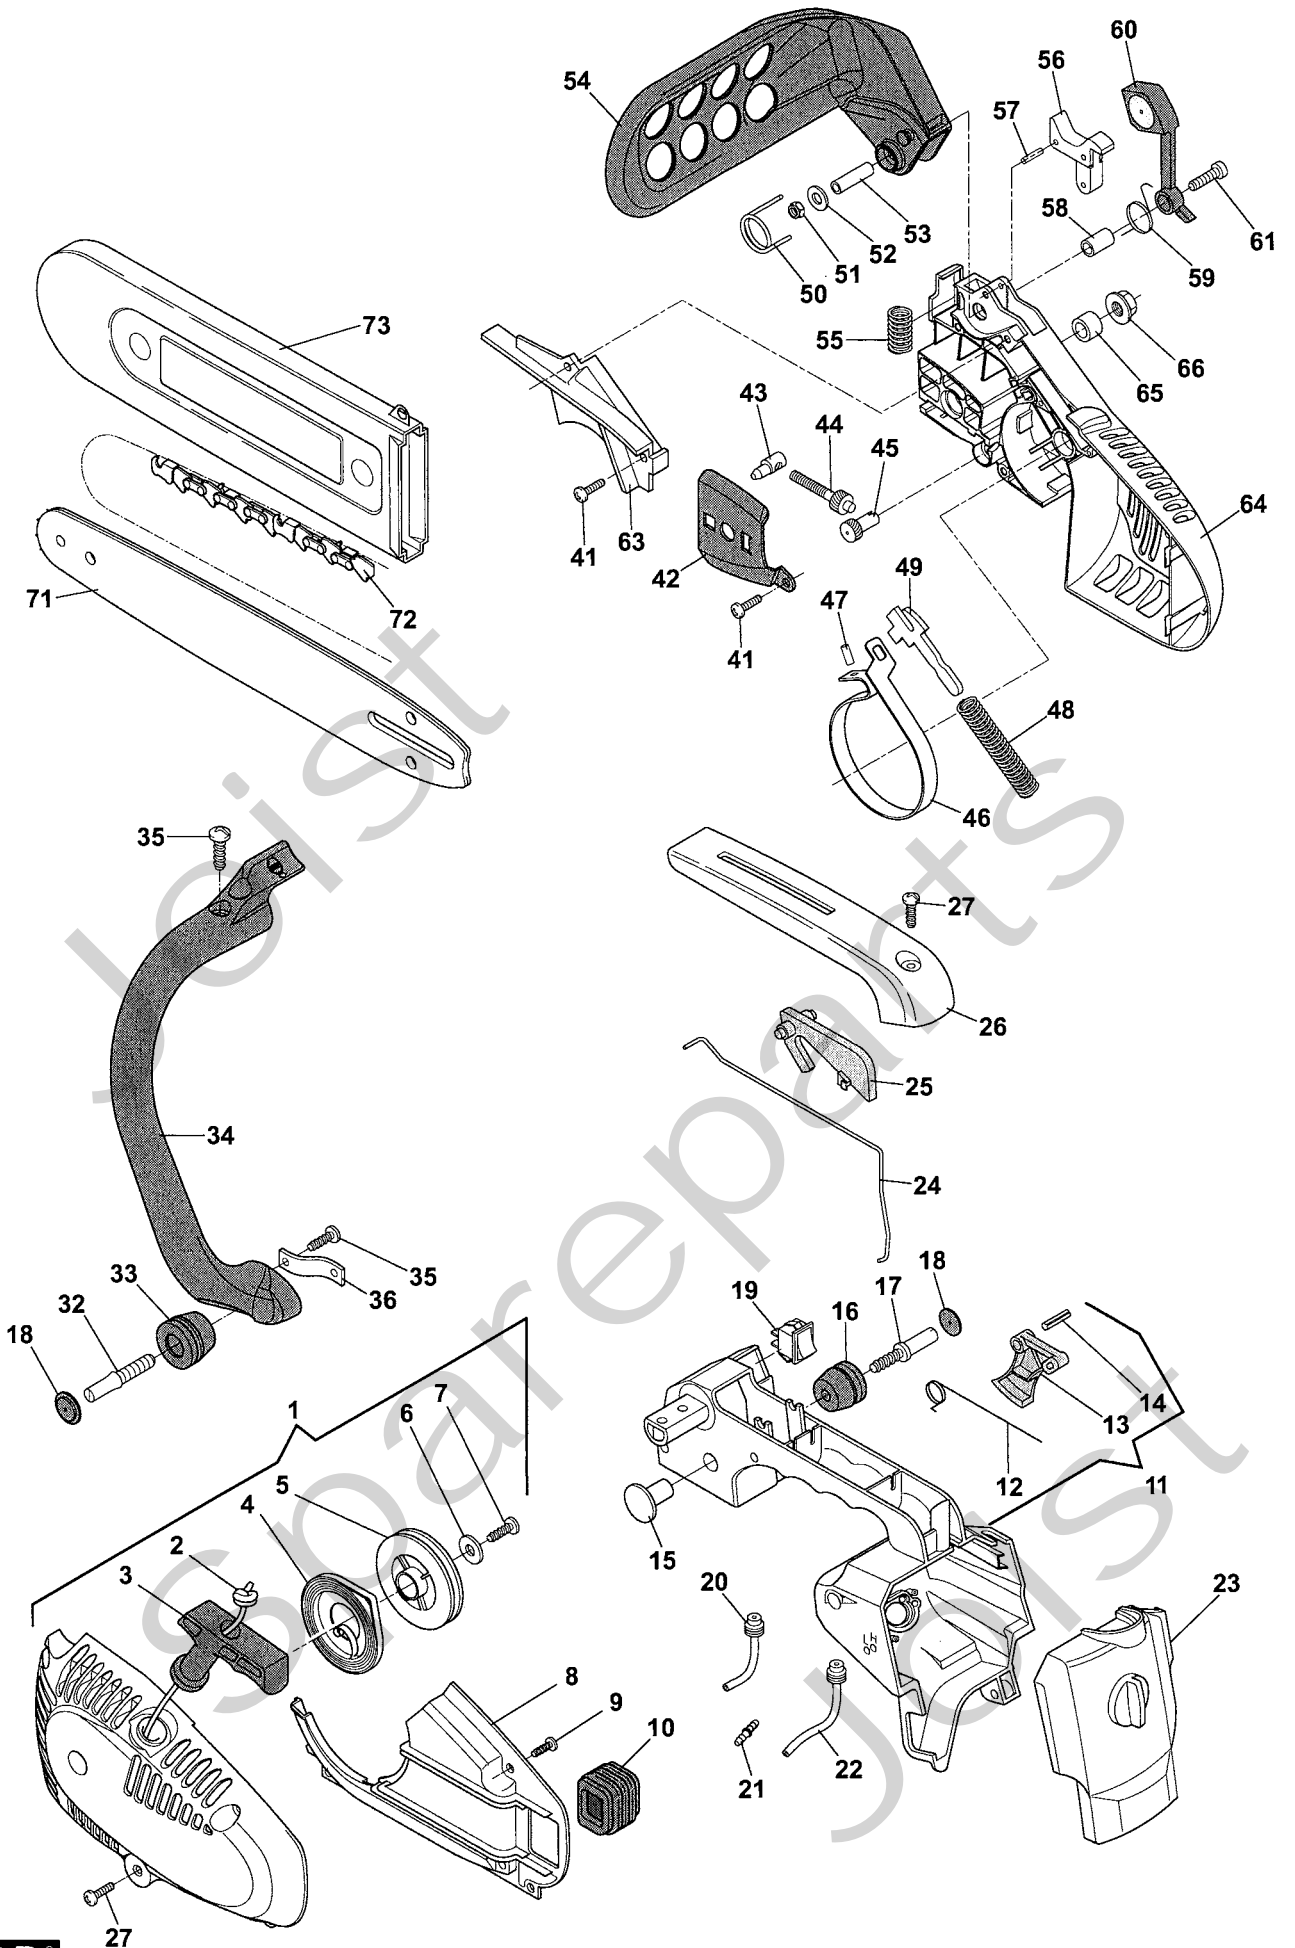

Genuine Spare Parts

Joist
Spareparts
Joist

Utgåva Issue		Bildnr Picture No		SPR 270- SPR 270C CHASSI		SPR 270- SPR 270C CHASSIS		Sida Page	
2006-12		2158						346	
Pos. Fig.	Antal/Quantity			Art nr Part No	Benämning	Description	Sats Kit	Anmärkning Notes	
	4122 -11	4123 -11							
X	1	1	1	1911-4518-01	Start kpl.....	Starter assy.....		Inkl. pos 2 - 7	
X	2	1	1	1911-4467-01	• Startsnöre.....	• Starter cord.....			
X	3	1	1	1911-3479-01	• Starthandtag.....	• Starter handle.....			
X	4	1	1	1911-4472-01	• Returfjäder.....	• Rewind spring.....			
X	5	1	1	1911-4481-01	• Lihjul.....	• Starter pulley.....			
X	6	1	1	1911-4484-01	• Bricka.....	• Washer.....			
X	7	1	1	1911-4497-01	• Skruv.....	• Screw.....			
X	8	1	1	1911-4459-01	Luftledare.....	Air conveyor.....			
X	9	1	1	1911-4495-01	Skruv.....	Screw.....			
X	10	1	1	1911-4468-01	Gummihylsa.....	Rubber grommet.....			
X	11	1	1	6995240	Handtag kpl.....	Handle assy.....	Inkl. pos 12 - 14		
X	12	1	1	6995114	• Fjäder.....	• Spring.....			
X	13	1	1	6995134	• Gasreglage.....	• Throttle lever.....			
X	14	1	1	6995016	• Spännstift.....	• Spring pin.....			
X	15	1	1	6995196	Lock.....	Cap.....			
X	16	1	1	1911-4469-01	Dämpement.....	Shock absorber.....			
X	17	1	1	1911-4494-01	Skruv.....	Screw.....			
X	18	2	2	1911-4489-01	Lock.....	Cap.....			
X	19	1	1	6995226	Brytare.....	Switch.....			
X	20	1	1	6995198	Rör.....	Tube.....			
X	21	2	2	6995199	Röranslutning.....	Tube connection.....			
X	22	2	2	6995197	Rör.....	Tube.....			
X	23	1	1	6995218	Kåpa- bakre.....	Cover- rear.....			
X	24	1	1	6995215	Gasreglagelänk.....	Throttle rod.....			
X	25	1	1	6995135	Säkerhetsspärr.....	Safety lever.....			
X	26	1	1	6995195	Handtag- överdel.....	Handle- upper.....			
X	27	5	5	1911-4495-01	Skruv.....	Screw.....			
X	32	1	1	1911-4494-01	Skruv.....	Screw.....			
X	33	1	1	1911-4469-01	Dämpement.....	Shock absorber.....			
X	34	1	1	1911-4458-01	Handtag.....	Handle.....			
X	35	3	3	1911-4497-01	Skruv.....	Screw.....			
X	36	1	1	1911-4466-01	Plåt.....	Plate.....			
X	41	4	4	1911-4496-01	Skruv.....	Screw.....			
X	42	1	1	1911-4470-01	Svärdplåt.....	Bar plate.....			
X	43	1	1	1911-4491-01	Kedjespännarmutter.....	Chain tensioner nut.....			
X	44	1	1	1911-4492-01	Kedjespännarskruv.....	Chain tensioner screw.....			
X	45	1	1	1911-4479-01	Bult.....	Pin.....			
X	46	1	1	1911-4477-01	Bromsband.....	Brake band.....			
X	47	1	1	1911-4487-01	Pinne.....	Pin.....			
X	48	1	1	1911-4476-01	Fjäder.....	Spring.....			
X	49	1	1	1911-4471-01	Arm.....	Lever.....			
X	50	1	1	1911-4475-01	Fjäder.....	Spring.....			
X	51	1	1	1911-4461-01	Mutter.....	Nut.....			
X	52	1	1	1911-4485-01	Bricka.....	Washer.....			
X	53	1	1	1911-4444-01	Bussning.....	Bushing.....			
X	54	1	1	1911-4478-01	Handskydd.....	Hand guard.....			
X	55	1	1	1911-4474-01	Fjäder.....	Spring.....			
X	56	1	1	1911-4520-01	Kedjebromsarm.....	Chain brake lever.....			
X	57	1	1	1911-4486-01	Stift.....	Pin.....			
X	58	1	1	1911-4445-01	Bussning.....	Bushing.....			
X	59	1	1	1911-4473-01	Fjäder.....	Spring.....			
X	60	1	1	1911-4454-01	Motvikt.....	Counter weight.....			
X	61	1	1	1911-4493-01	Skruv.....	Screw.....			
X	63	1	1	1911-4460-01	Bromskåpa.....	Brake cover.....			
X	64	1	1	1911-4451-01	Kopplingshus- gul.....	Clutch housing- yellow.....			
X	65	1	1	1911-4527-01	Bussning.....	Bushing.....			
X	66	1	1	1911-3030-01	Mutter.....	Nut.....			
X	71	1	1	1911-4498-01	Svärd.....	Bar.....	10" (3/8" x 0.050)		
X	71	1	1	1911-4499-01	Svärd.....	Bar.....	10" (1/4" x 0.050)		
X	72	1	1	1911-4500-01	Kedja (40E).....	Chain (40E).....	91VG (3/8")		
X	72	1	1	1911-4501-01	Kedja (60E).....	Chain (60E).....	25AP (1/4")		
X	73	1	1	1911-4455-01	Kedjeskydd.....	Chain cover.....			