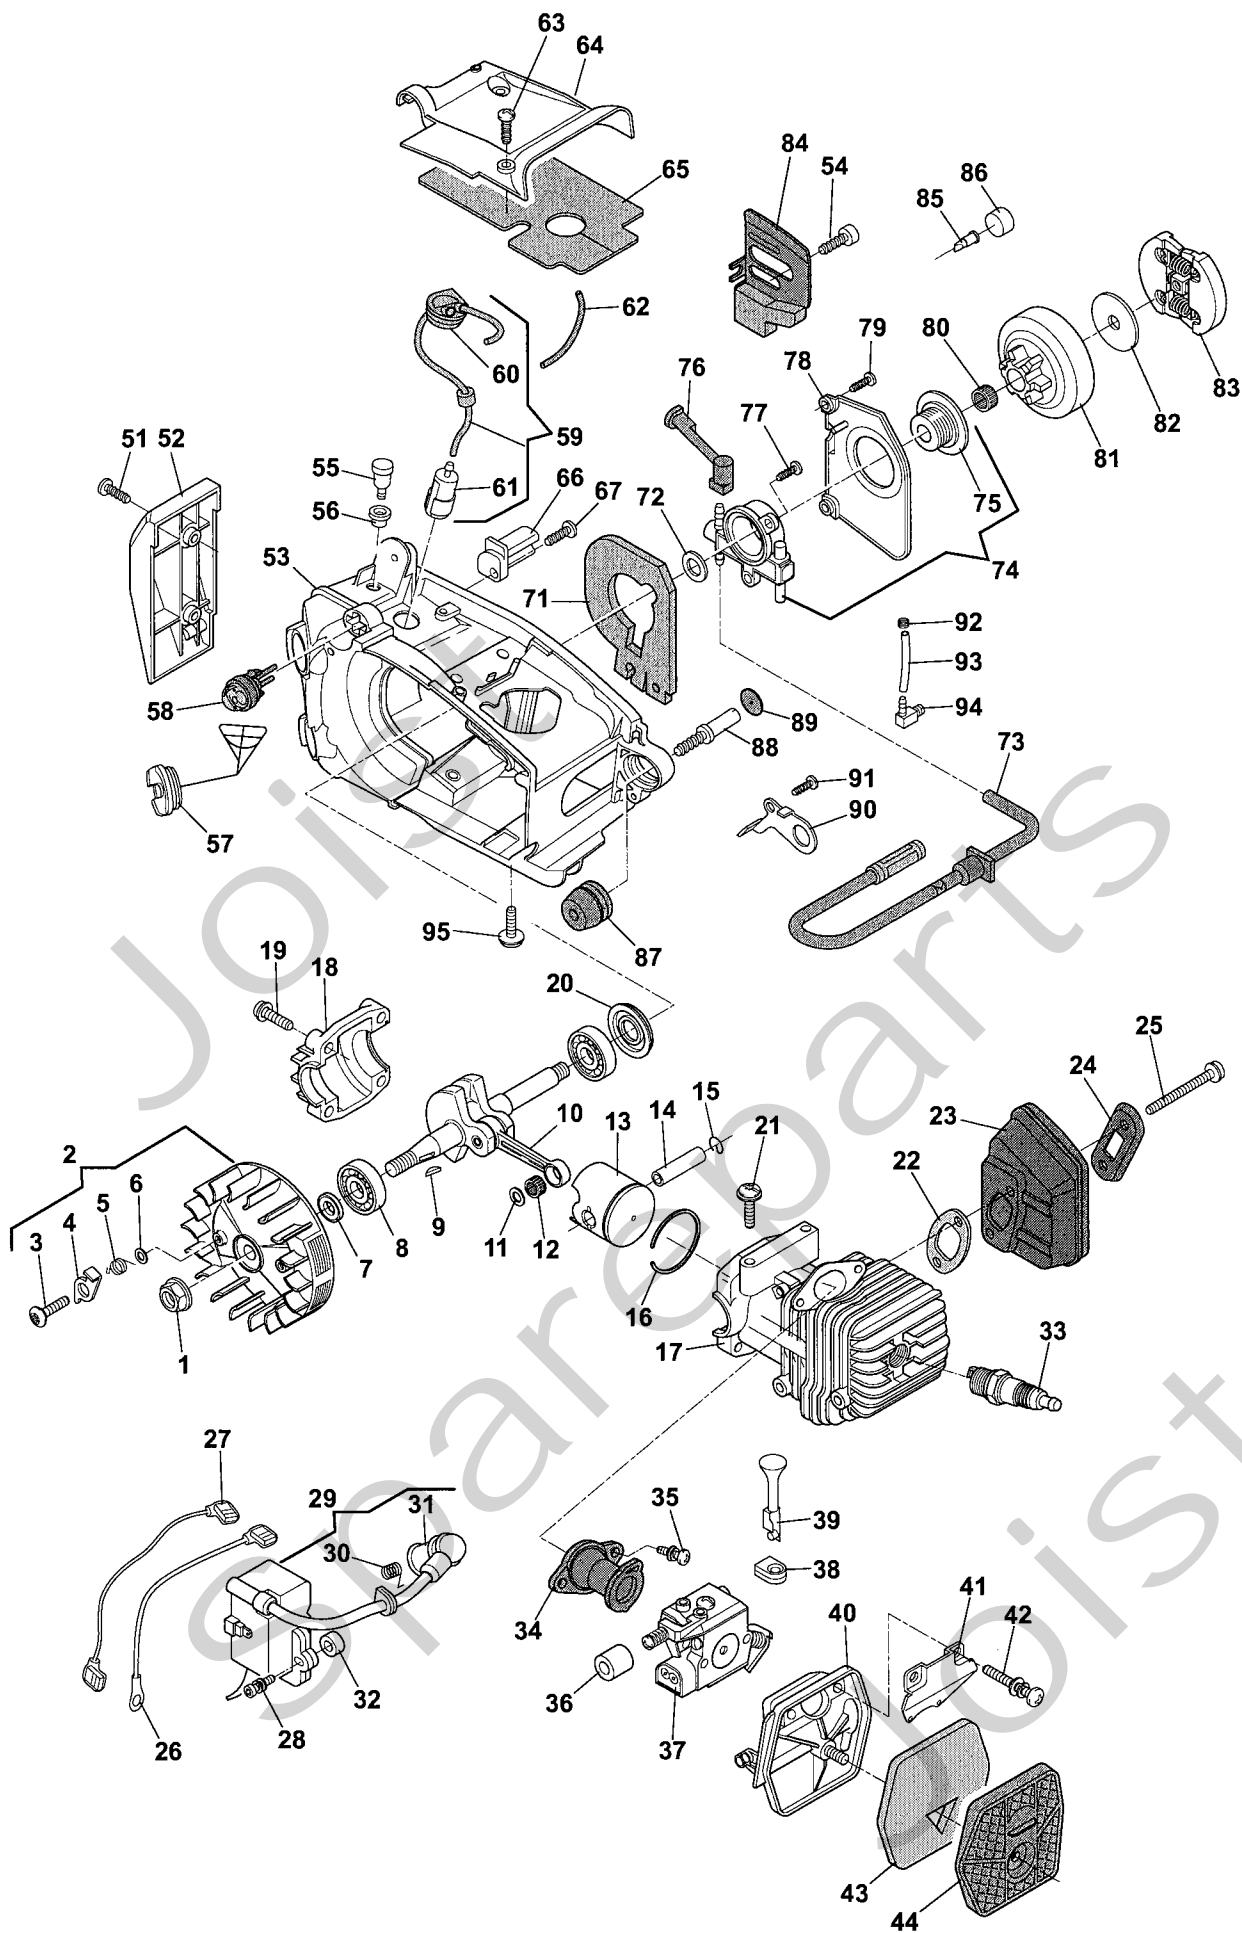

Genuine Spare Parts

Joist
Spareparts
Joist

Utgåva Issue		Bildnr Picture No		SPR 270- SPR 270C CHASSI		SPR 270- SPR 270C CHASSIS		Sida Page	
2006-12		2158						346	
Pos. Fig.	Antal/Quantity			Art nr Part No	Benämning	Description	Sats Kit	Anmärkning Notes	
	4122 -11	4123 -11							
X	1	1	1	1911-4518-01	Start kpl.....	Starter assy.....		Inkl. pos 2 - 7	
X	2	1	1	1911-4467-01	• Startsnöre.....	• Starter cord.....			
X	3	1	1	1911-3479-01	• Starthandtag.....	• Starter handle.....			
X	4	1	1	1911-4472-01	• Returfjäder.....	• Rewind spring.....			
X	5	1	1	1911-4481-01	• Lihjul.....	• Starter pulley.....			
X	6	1	1	1911-4484-01	• Bricka.....	• Washer.....			
X	7	1	1	1911-4497-01	• Skruv.....	• Screw.....			
X	8	1	1	1911-4459-01	Luftledare.....	Air conveyor.....			
X	9	1	1	1911-4495-01	Skruv.....	Screw.....			
X	10	1	1	1911-4468-01	Gummihylsa.....	Rubber grommet.....			
X	11	1	1	6995240	Handtag kpl.....	Handle assy.....	Inkl. pos 12 - 14		
X	12	1	1	6995114	• Fjäder.....	• Spring.....			
X	13	1	1	6995134	• Gasreglage.....	• Throttle lever.....			
X	14	1	1	6995016	• Spännstift.....	• Spring pin.....			
X	15	1	1	6995196	Lock.....	Cap.....			
X	16	1	1	1911-4469-01	Dämpement.....	Shock absorber.....			
X	17	1	1	1911-4494-01	Skruv.....	Screw.....			
X	18	2	2	1911-4489-01	Lock.....	Cap.....			
X	19	1	1	6995226	Brytare.....	Switch.....			
X	20	1	1	6995198	Rör.....	Tube.....			
X	21	2	2	6995199	Röranslutning.....	Tube connection.....			
X	22	2	2	6995197	Rör.....	Tube.....			
X	23	1	1	6995218	Kåpa- bakre.....	Cover- rear.....			
X	24	1	1	6995215	Gasreglagelänk.....	Throttle rod.....			
X	25	1	1	6995135	Säkerhetsspärr.....	Safety lever.....			
X	26	1	1	6995195	Handtag- överdel.....	Handle- upper.....			
X	27	5	5	1911-4495-01	Skruv.....	Screw.....			
X	32	1	1	1911-4494-01	Skruv.....	Screw.....			
X	33	1	1	1911-4469-01	Dämpement.....	Shock absorber.....			
X	34	1	1	1911-4458-01	Handtag.....	Handle.....			
X	35	3	3	1911-4497-01	Skruv.....	Screw.....			
X	36	1	1	1911-4466-01	Plåt.....	Plate.....			
X	41	4	4	1911-4496-01	Skruv.....	Screw.....			
X	42	1	1	1911-4470-01	Svärdplåt.....	Bar plate.....			
X	43	1	1	1911-4491-01	Kedjespännarmutter.....	Chain tensioner nut.....			
X	44	1	1	1911-4492-01	Kedjespännarskruv.....	Chain tensioner screw.....			
X	45	1	1	1911-4479-01	Bult.....	Pin.....			
X	46	1	1	1911-4477-01	Bromsband.....	Brake band.....			
X	47	1	1	1911-4487-01	Pinne.....	Pin.....			
X	48	1	1	1911-4476-01	Fjäder.....	Spring.....			
X	49	1	1	1911-4471-01	Arm.....	Lever.....			
X	50	1	1	1911-4475-01	Fjäder.....	Spring.....			
X	51	1	1	1911-4461-01	Mutter.....	Nut.....			
X	52	1	1	1911-4485-01	Bricka.....	Washer.....			
X	53	1	1	1911-4444-01	Bussning.....	Bushing.....			
X	54	1	1	1911-4478-01	Handskydd.....	Hand guard.....			
X	55	1	1	1911-4474-01	Fjäder.....	Spring.....			
X	56	1	1	1911-4520-01	Kedjebromsarm.....	Chain brake lever.....			
X	57	1	1	1911-4486-01	Stift.....	Pin.....			
X	58	1	1	1911-4445-01	Bussning.....	Bushing.....			
X	59	1	1	1911-4473-01	Fjäder.....	Spring.....			
X	60	1	1	1911-4454-01	Motvikt.....	Counter weight.....			
X	61	1	1	1911-4493-01	Skruv.....	Screw.....			
X	63	1	1	1911-4460-01	Bromskåpa.....	Brake cover.....			
X	64	1	1	1911-4451-01	Kopplingshus- gul.....	Clutch housing- yellow.....			
X	65	1	1	1911-4527-01	Bussning.....	Bushing.....			
X	66	1	1	1911-3030-01	Mutter.....	Nut.....			
X	71	1	1	1911-4498-01	Svärd.....	Bar.....	10" (3/8" x 0.050)		
X	71	1	1	1911-4499-01	Svärd.....	Bar.....	10" (1/4" x 0.050)		
X	72	1	1	1911-4500-01	Kedja (40E).....	Chain (40E).....	91VG (3/8")		
X	72	1	1	1911-4501-01	Kedja (60E).....	Chain (60E).....	25AP (1/4")		
X	73	1	1	1911-4455-01	Kedjeskydd.....	Chain cover.....			