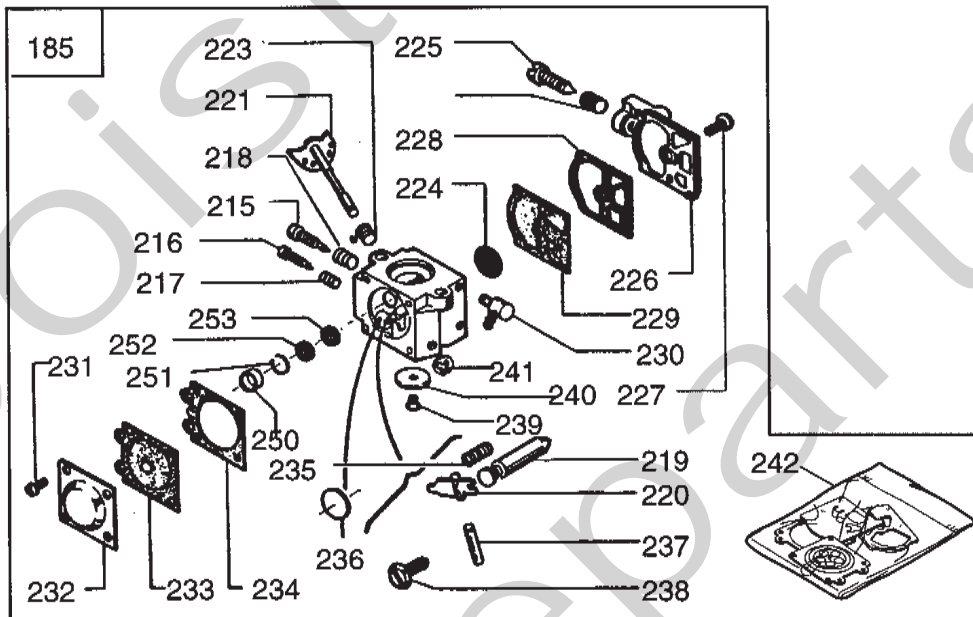

Utgåva Issue		Bildnr Picture No		SPR 350 MC 340T FÖRGASARE		SPR 350 MC 340T CARBURETTOR		Sida Page	
2005- 12		1355						332	
Pos. Fig.	Antal/Quantity			Art nr Part No	Benämning	Description	Sats Kit	Anmärkning Notes	
	4117	MC 340T							
185	1	1		1911-3555-01	Förgasare kpl.....	Carburettor assy			
215	1	1		1911-3290-01	• Justerskruv- max	• Mixture screw- high			
216	1	1		1911-3288-01	• Justerskruv- tomgång.....	• Mixture screw- idle			
217	1	1		1911-3404-01	• Fjäder.....	• Spring			
218	1	1		1911-3405-01	• Fjäder.....	• Spring			
219	1	1		1911-3375-01	• Nålventil.....	• Inlet needle.....			
220	1	1		1911-3337-01	• Ventilarm	• Control lever.....			
221	1	1		1911-3389-01	• Spjällarm	• Throttle shaft.....			
223	1	1		1911-3410-01	• Fjäder.....	• Spring			
224	1	1		1911-3495-01	• Nät.....	• Screen.....			
225	1	1		1911-3291-01	• Tomgångsskruv	• Idle speed screw			
226	1	1		1911-3424-01	• Lock.....	• Cover			
227	4	4		1911-3285-01	• Skruv.....	• Screw			
230	1	1		1911-3346-01	• Nippel	• Fitting			
231	4	4		1911-3284-01	• Skruv	• Screw			
232	1	1		1911-3333-01	• Lock.....	• Cover			
235	1	1		1911-3403-01	• Fjäder.....	• Spring			
236	1	1		1911-3343-01	• Plugg.....	• Welch plug			
237	1	1		1911-3384-01	• Sprint.....	• Pin.....			
238	1	1		1911-3286-01	• Skruv	• Screw			
239	1	1		1911-3283-01	• Skruv	• Screw			
240	1	1		1911-3345-01	• Gasspjäll.....	• Throttle shutter			
241	1	1		1911-3329-01	• Hållare	• Retainer.....			
242	1	1		1911-3612-01	• Membran- packningsats...	• Diaphragm- gasket set		Inkl. 228,229,233,234	
250	1	1		1911-3391-01	• Plugg.....	• Plug.....			
251	1	1		1911-3332-01	• Hållare	• Retainer.....			
252	1	1		1911-3494-01	• Filter	• Filter			
253	1	1		1911-3390-01	• Ventil	• Valve