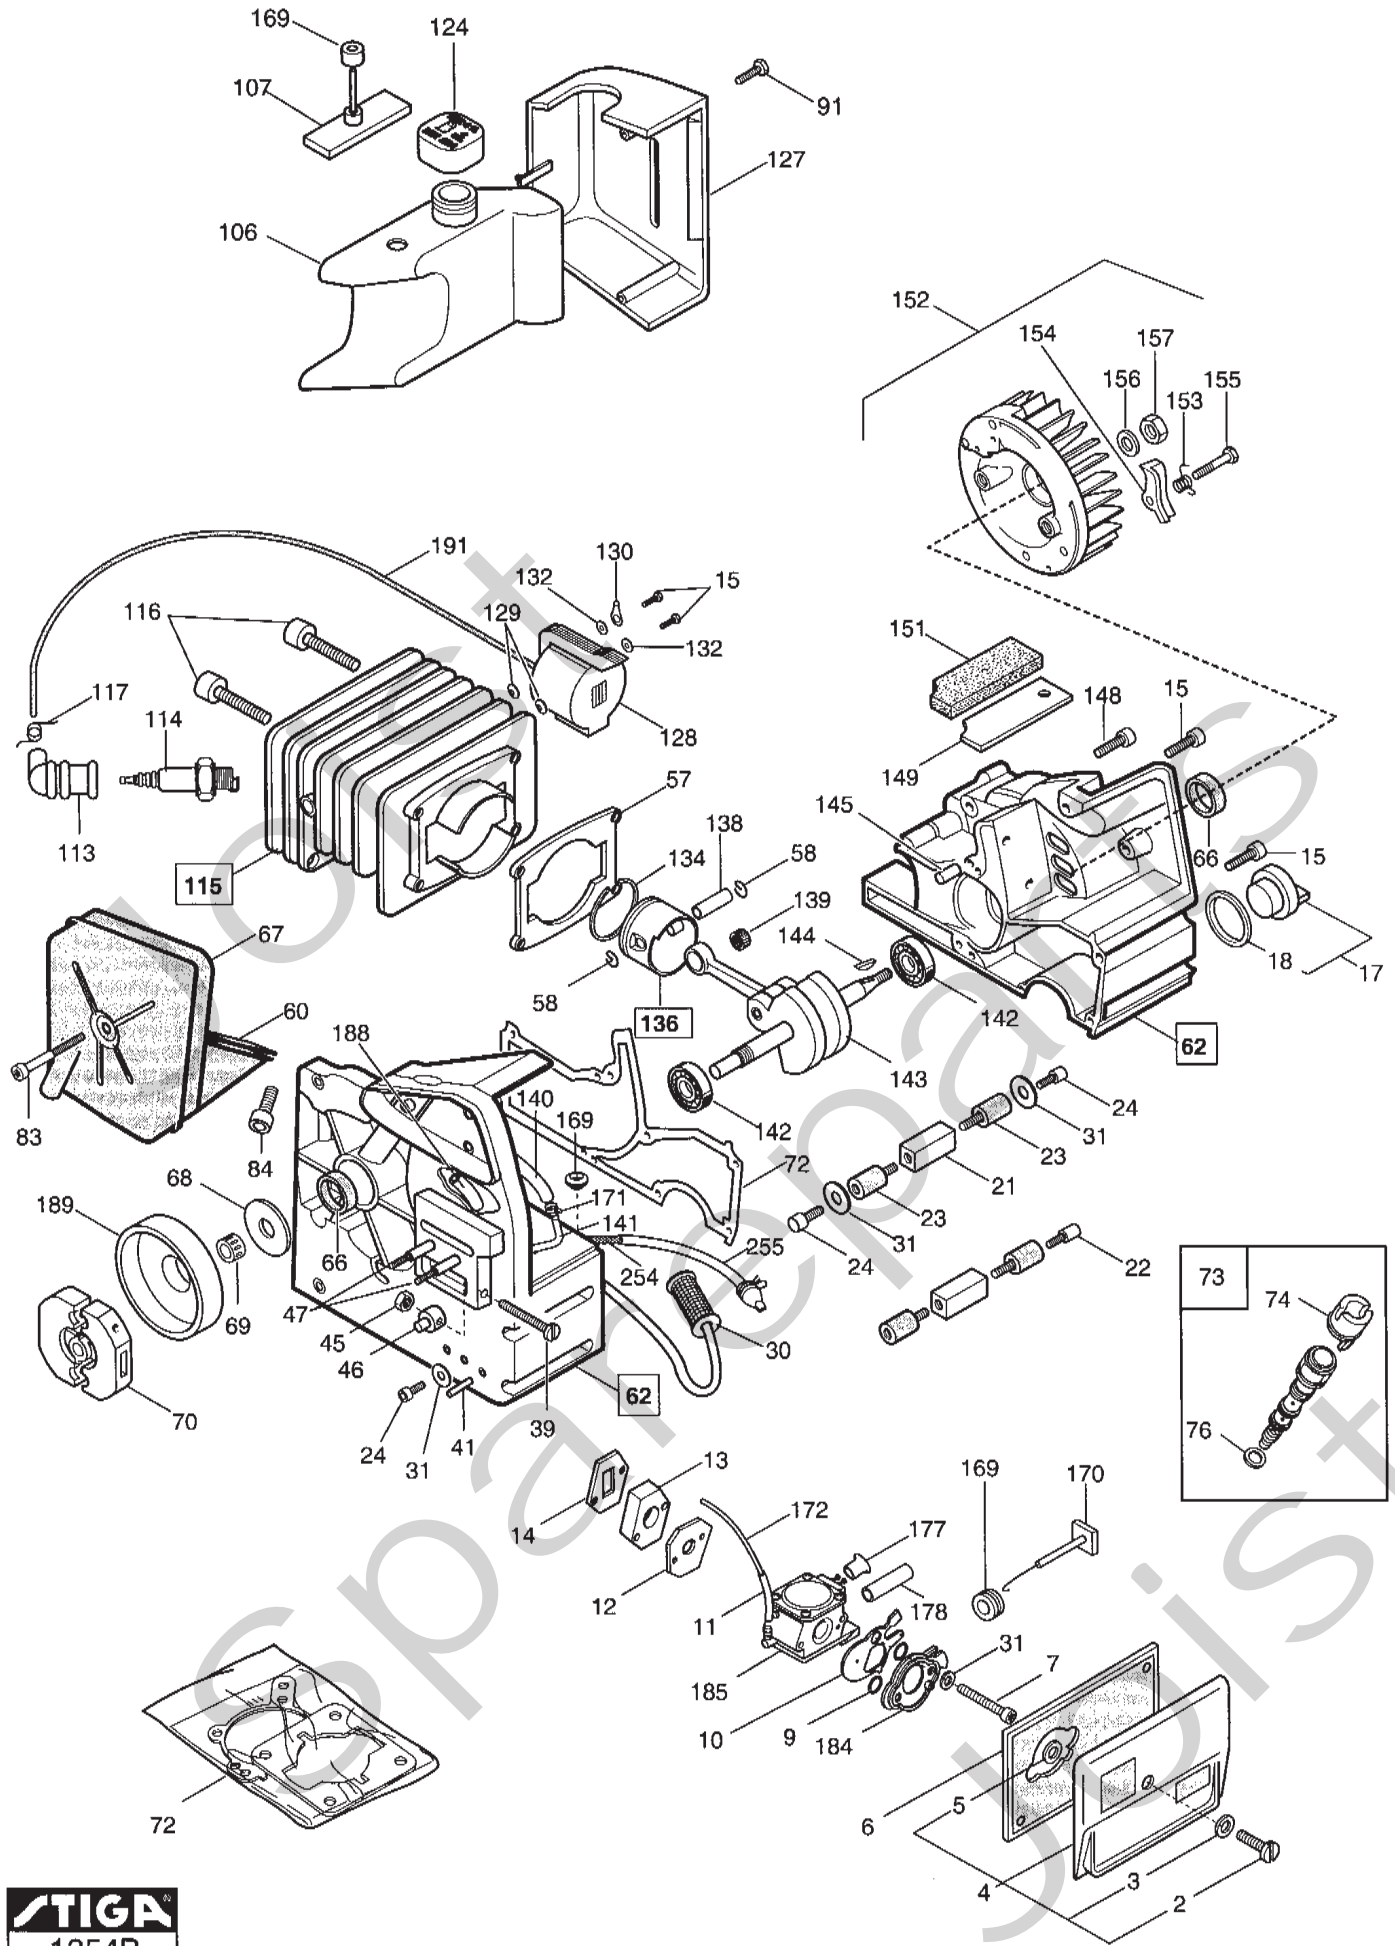

Genuine Spare Parts

Spareparts Joist

Utgåva Issue		Bildnr Picture No		SPR 350 MC 340T CHASSI	SPR 350 MC 340T CHASSIS	Sida Page		
Pos. Fig.	Antal/Quantity			Art nr Part No	Benämning	Description	Sats Kit	Anmärkning Notes
	4117	MC 340T						
3	2	2		1911-3015-01	Bricka	Washer		
23	6	6		1911-3456-01	Stötdämpare	Shock absorber		
24	5	5		1911-3261-01	Skruv	Screw		
31	10	10		1911-3273-01	Bricka	Washer		
35	1	1		1911-3388-01	•• Sprint	•• Pin		
36	1	1		1911-3599-01	• Handskydd kpl	• Hand guard assy		Inkl. pos 35, 37
37	1	1		1911-3523-01	•• Kedjelänk	•• Chain connection		
38	1	1		1911-3270-01	Bricka	Washer		
39	1	1		1911-3279-01	Mutter	Nut		
40	2	2		1911-3392-01	Bussning	Bushing		
43	1	1		1911-3383-01	Pivotaxel	Pivot pin		
44	1	1		1911-3509-01	Bromsarm	Brake lever		
48	1	1		1911-3402-01	Fjäder	Spring		
49	1	1		1911-3269-01	Bricka	Washer		
50	1	1		1911-3249-01	Skruv	Screw		
51	1	1		1911-3382-01	Pinnbult	Stud		
52	1	1		1911-3267-01	Bricka	Washer		
53	1	1		1911-3323-01	Elastisk plugg	Elastic plug		
54	1	1		1911-3341-01	Bromsband	Brake band		
56	1	1		1911-3544-01	Kopplingshus- gul	Clutch housing- yellow		Inkl. pos 35 - 37
X 56	1	1		4252443	Kopplingshus- röd	Clutch housing- red		Inkl. pos 35 - 37
61	2	2		1911-3378-01	Svärdmutter	Bar nut		
63	2	2		1911-3265-01	Skruv	Screw		
64	1	1		1911-3249-01	• Skruv	• Screw		
65	1	1		1911-3016-01	• Bricka	• Washer		
85	4	4		1911-3007-01	Skruv	Screw		
86	1	1		1911-3071-01	• Bricka	• Washer		
87	1	1		1911-3377-01	Sexkantsinsats	Hexagonal insert		
91	2	2		1911-3253-01	Skruv	Screw		
92	1	1		1911-3385-01	Spärrpinne	Pin		
93	1	1		1911-3475-01	Spärrknapp	Knob		
94	1	1		1911-3400-01	Spärrfjäder	Spring		
95	4	4		1911-3252-01	Skruv	Screw		
97	1	1		1911-3448-01	Säkerhetsspärr	Safety lever		
98	1	1		1911-3598-01	Handtag kpl	Handle assy		
99	1	1		1911-3401-01	Returfjäder	Spring		
100	1	1		1911-3446-01	Gasarm	Throttle lever		
101	1	1		1911-3245-01	Skruv	Screw		
102	1	1		1911-3386-01	Klämma	Clip		
103	1	1		1911-3251-01	Skruv	Screw		
105	1	1		1911-3266-01	Bricka	Washer		
109	1	1		1911-3447-01	Gasreglage	Throttle lever		
111	1	1		1911-3517-01	Gaswire	Throttle wire		
112	1	1		1911-3326-01	Ytterhölje- gaswire	Throttle cable sheath		
116	5	5		1911-3009-01	Skruv	Screw		
125	1	1		1911-3570-01	Handtag	Handrail		
158	1	1		9747-0531-02	• Mutter	• Nut		
160	1	1		1911-3469-01	• Inlägg- starthandtag	• Insert- starter handle		
161	1	1		1911-3468-01	• Starthandtag	• Starter handle		
162	1	1		1911-3053-01	Stoppkontakt	Stop switch		
163	2	2		1911-3322-01	Jordkabel	Ground cable		
165	1	1		1911-3130-01	• Startsnöre	• Starter cord		
166	1	1		1911-3527-01	• Linhjul	• Starter pulley		
167	1	1		1911-3176-01	• Startfjäder	• Starter spring		
168	1	1		1911-3096-01	• Skiva	• Disc		
187	1	1		1911-3600-01	Start kpl- gul	Starter assy- yellow		
X 187	1	1		8561793/1	Start kpl- röd	Starter assy- red		
196	1	1		1911-3224-01	Svärd	Bar		12" (3/8"x0.050)
197	1	1		1519-9001-44	Kedja (44E)	Chain (44E)		91VG (3/8")
198	1	1		1911-3519-01	Kedjeskydd	Chain cover		14"
199	1	1		1911-3557-01	Tbh- påse	Accessory bag		