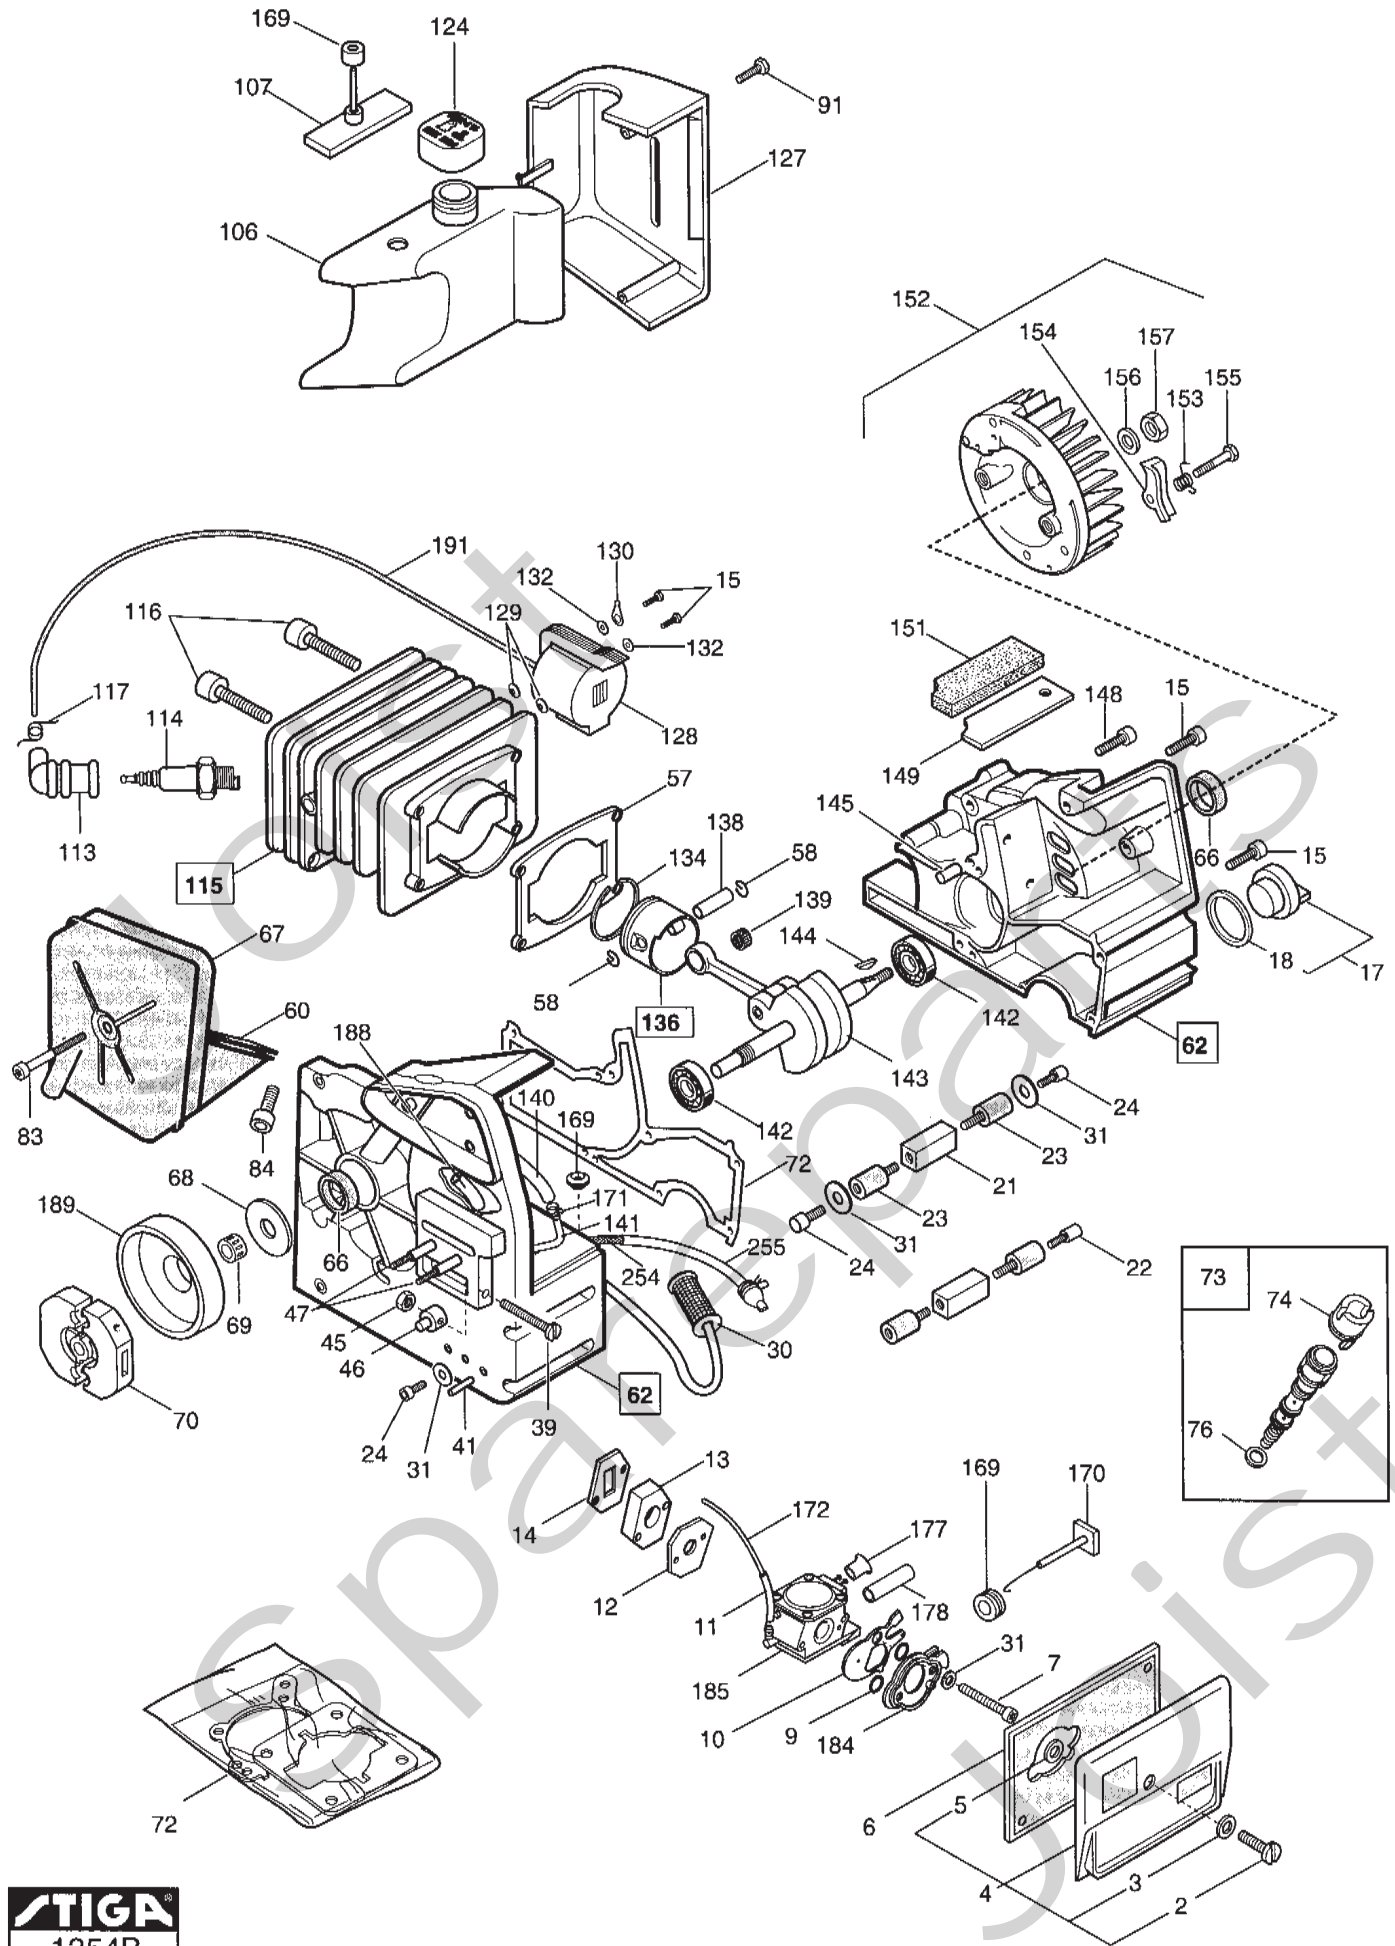

STIGA
1354B
SPARE PARTS

Utgåva Issue		Bildnr Picture No		SPR 350 MC 340T MOTOR	SPR 350 MC 340T ENGINE	Sida Page	
2005-12		1354B				330	
Pos. Fig.	Antal/Quantity		Art nr Part No	Benämning	Description	Sats Kit	Anmärkning Notes
	4117	MC 340T					
144	1	1	1911-3048-01	Svånghjulskil	Flywheel key		
145	2	2	1911-3307-01	Styrpinne	Pin		
148	3	3	1911-3258-01	Skruv	Screw		
149	1	1	1911-3473-01	Förgasarskydd	Carb. protection		
151	1	1	1911-3439-01	Packning	Gasket		
152	1	1	1911-3516-01	Svånghjul kpl	Flywheel assy		Inkl. pos 153 - 155
153	2	2	1911-3398-01	• Fjäder	• Spring		
154	2	2	1911-3466-01	• Startspärr	• Starter hook		
155	2	2	1911-3282-01	• Skruv	• Screw		
156	1	1	1911-3268-01	Bricka	Washer		
157	1	1	1911-3280-01	Mutter	Nut		
169	3	3	1911-3463-01	Gummihylsa	Grommet		
170	1	1	1911-3528-01	Chokearm	Choke lever		
171	2	2	1911-3327-01	Slangklämma	Clamp		
172	1	1	1911-3500-01	Slang	Tube		
177	1	1	1911-3464-01	Gummipackning	Rubber gasket		
178	1	1	1911-3499-01	Rör- tomgångsjust	Guide tube- idle		
184	1	1	1911-3566-01	Insugningsfläns	Intake flange		
185	1	1	1911-3555-01	Förgasare kpl	Carburettor assy		Walbro WT272
188	2	2	1911-3374-01	Oljeslangförbindning	Oil tube connection		
189	1	1	1911-3507-01	Kedjedrev	Sprocket		
191	1	1	1911-3055-01	Tändstiftskabel	Spark plug cable		
254	1	1	1911-3373-01	Anslutning	Connection		
255	1	1	1911-3536-01	Oljeslang	Oil tube