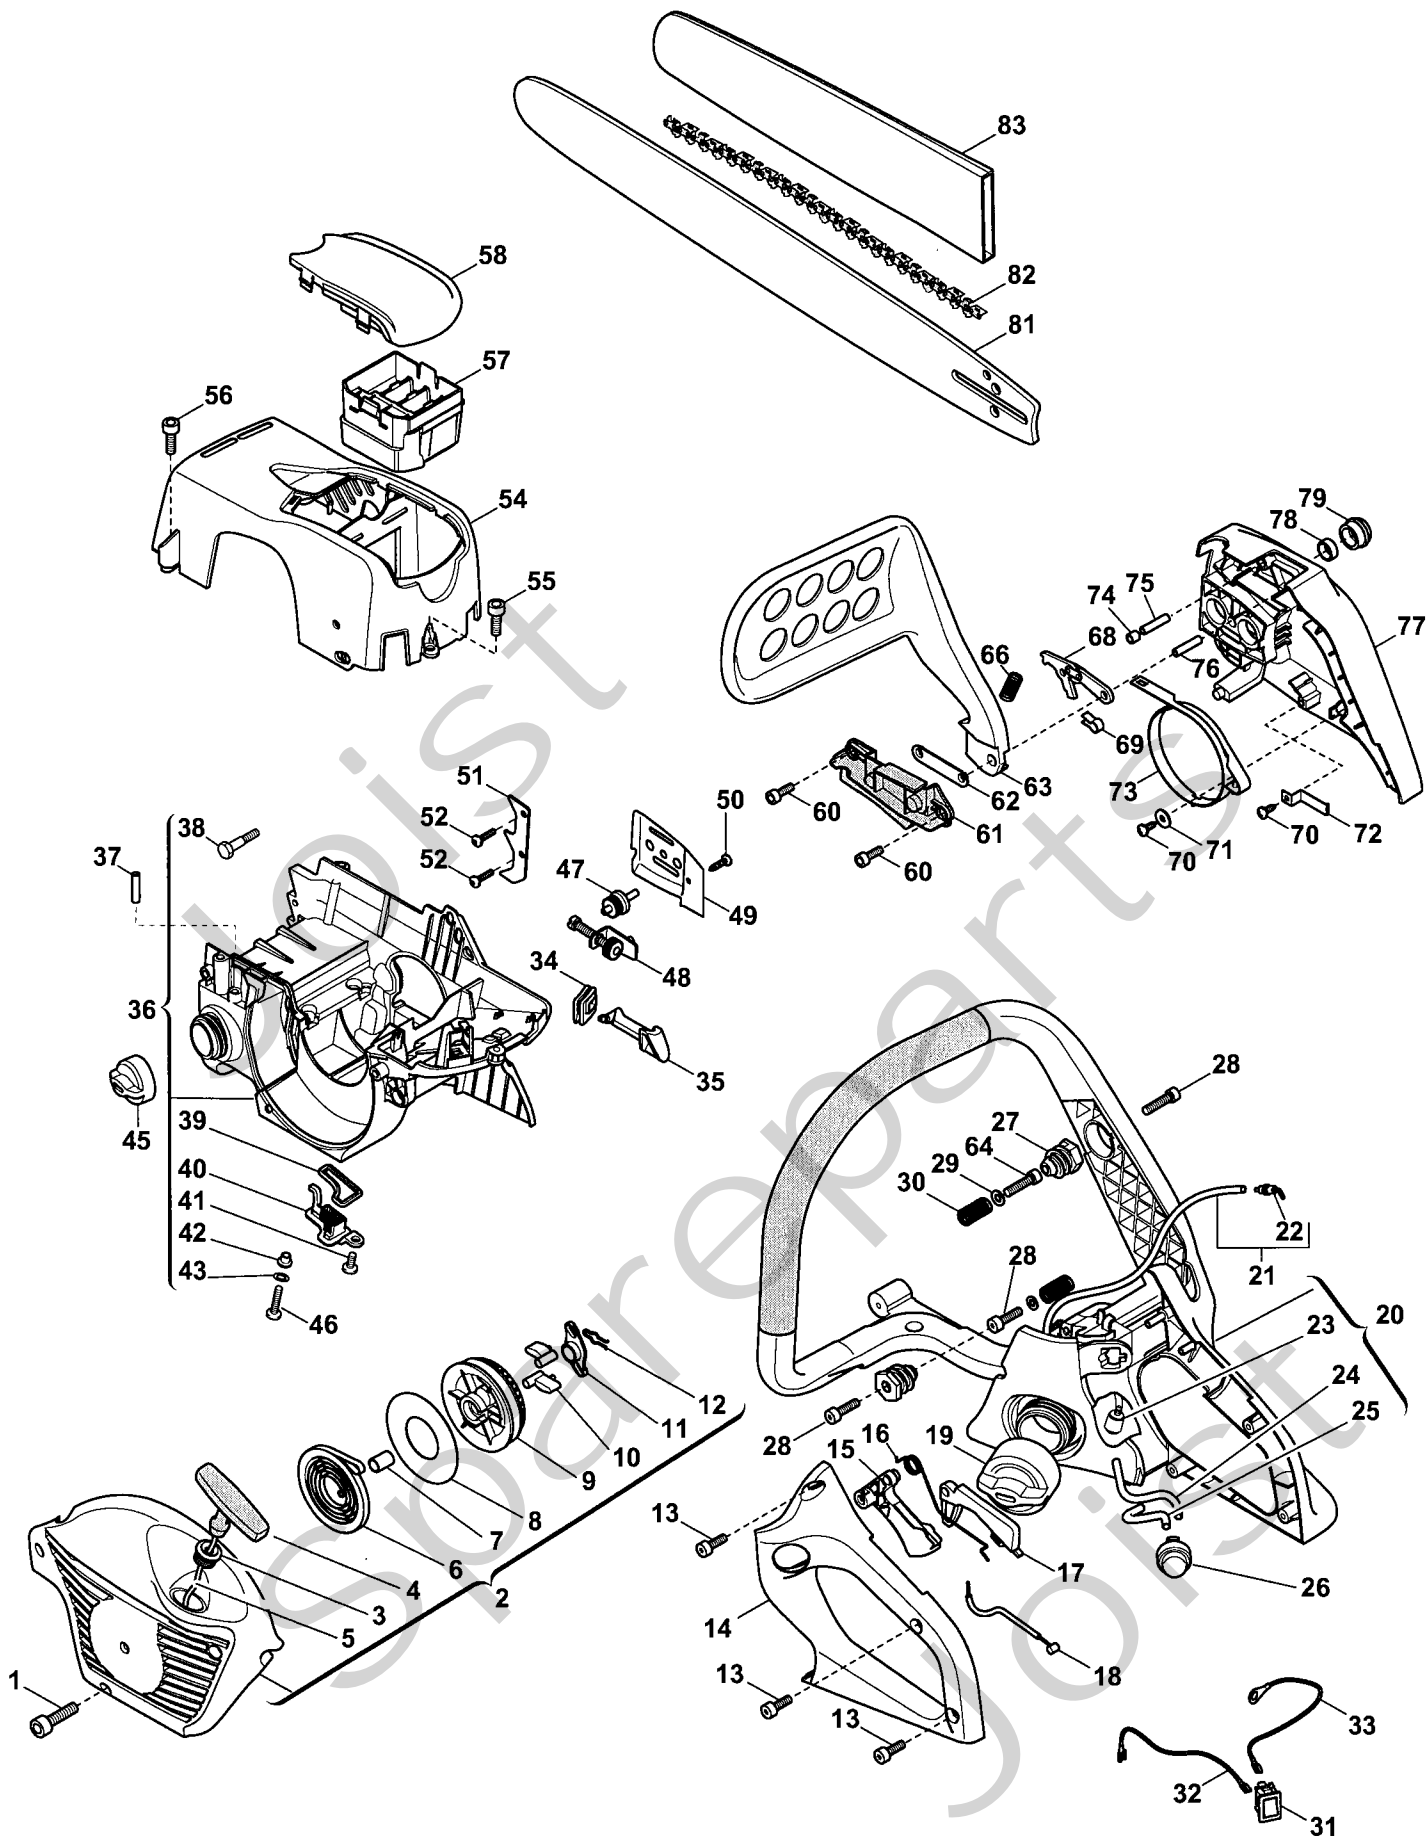

Utgåva Issue		Bildnr Picture No		SP 440- SP 480 CHASSI		SP 440- SP 480 CHASSIS		Sida Page	
2006- 12		1974A						370	
Pos. Fig.	Antal/Quantity			Art nr Part No	Benämning	Description	Sats Kit	Anmärkning Notes	
	4141 -11 -21	4148 -11 -31							
69	1	1		1911- 3366- 01	Fjäder.....	Spring			
70	2	2		1911- 3249- 01	Skruv.....	Screw			
71	1	1		1911- 3269- 01	Bricka	Washer.....			
72	1	1		1911- 4241- 01	Plåt	Plate			
73	1	1		1911- 4177- 01	Bromsband	Brake band			
74	1	1		1911- 4229- 01	Bussning	Bushing			
75	1	1		1911- 4108- 01	Nål	Needle			
76	1	1		1911- 3309- 01	Pinne	Pin			
77	1	1		1911- 4126- 01	Kopplingshus- gul.....	Clutch housing- yellow.....			
78	2	2		1911- 4243- 01	Bussning	Bushing.....			
79	2	2		1911- 3296- 01	Mutter.....	Nut			
81	1	1		1911- 4197- 01	Svärd	Bar		16" (0.325"x0.050)	
81	1	1		1911- 4198- 01	Svärd	Bar		18" (0.325"x0.050)	
81	1	1		1911- 4199- 01	Svärd	Bar		13" (0.325"x0.050)	
82	1	1		1519- 9002- 56	Kedja (56E).....	Chain (56E).....		95VP (0.325")	
82	1	1		1519- 9002- 66	Kedja (66E).....	Chain (66E).....		95VP (0.325")	
82	1	1		1519- 9002- 72	Kedja (72E).....	Chain (72E).....		95VP (0.325")	
83	1	1		1911- 3519- 01	Kedjeskydd	Chain cover		13"	
83	1	1		1911- 3520- 01	Kedjeskydd	Chain cover		16"	
83		1		1911- 4250- 01	Kedjeskydd	Chain cover		18"	