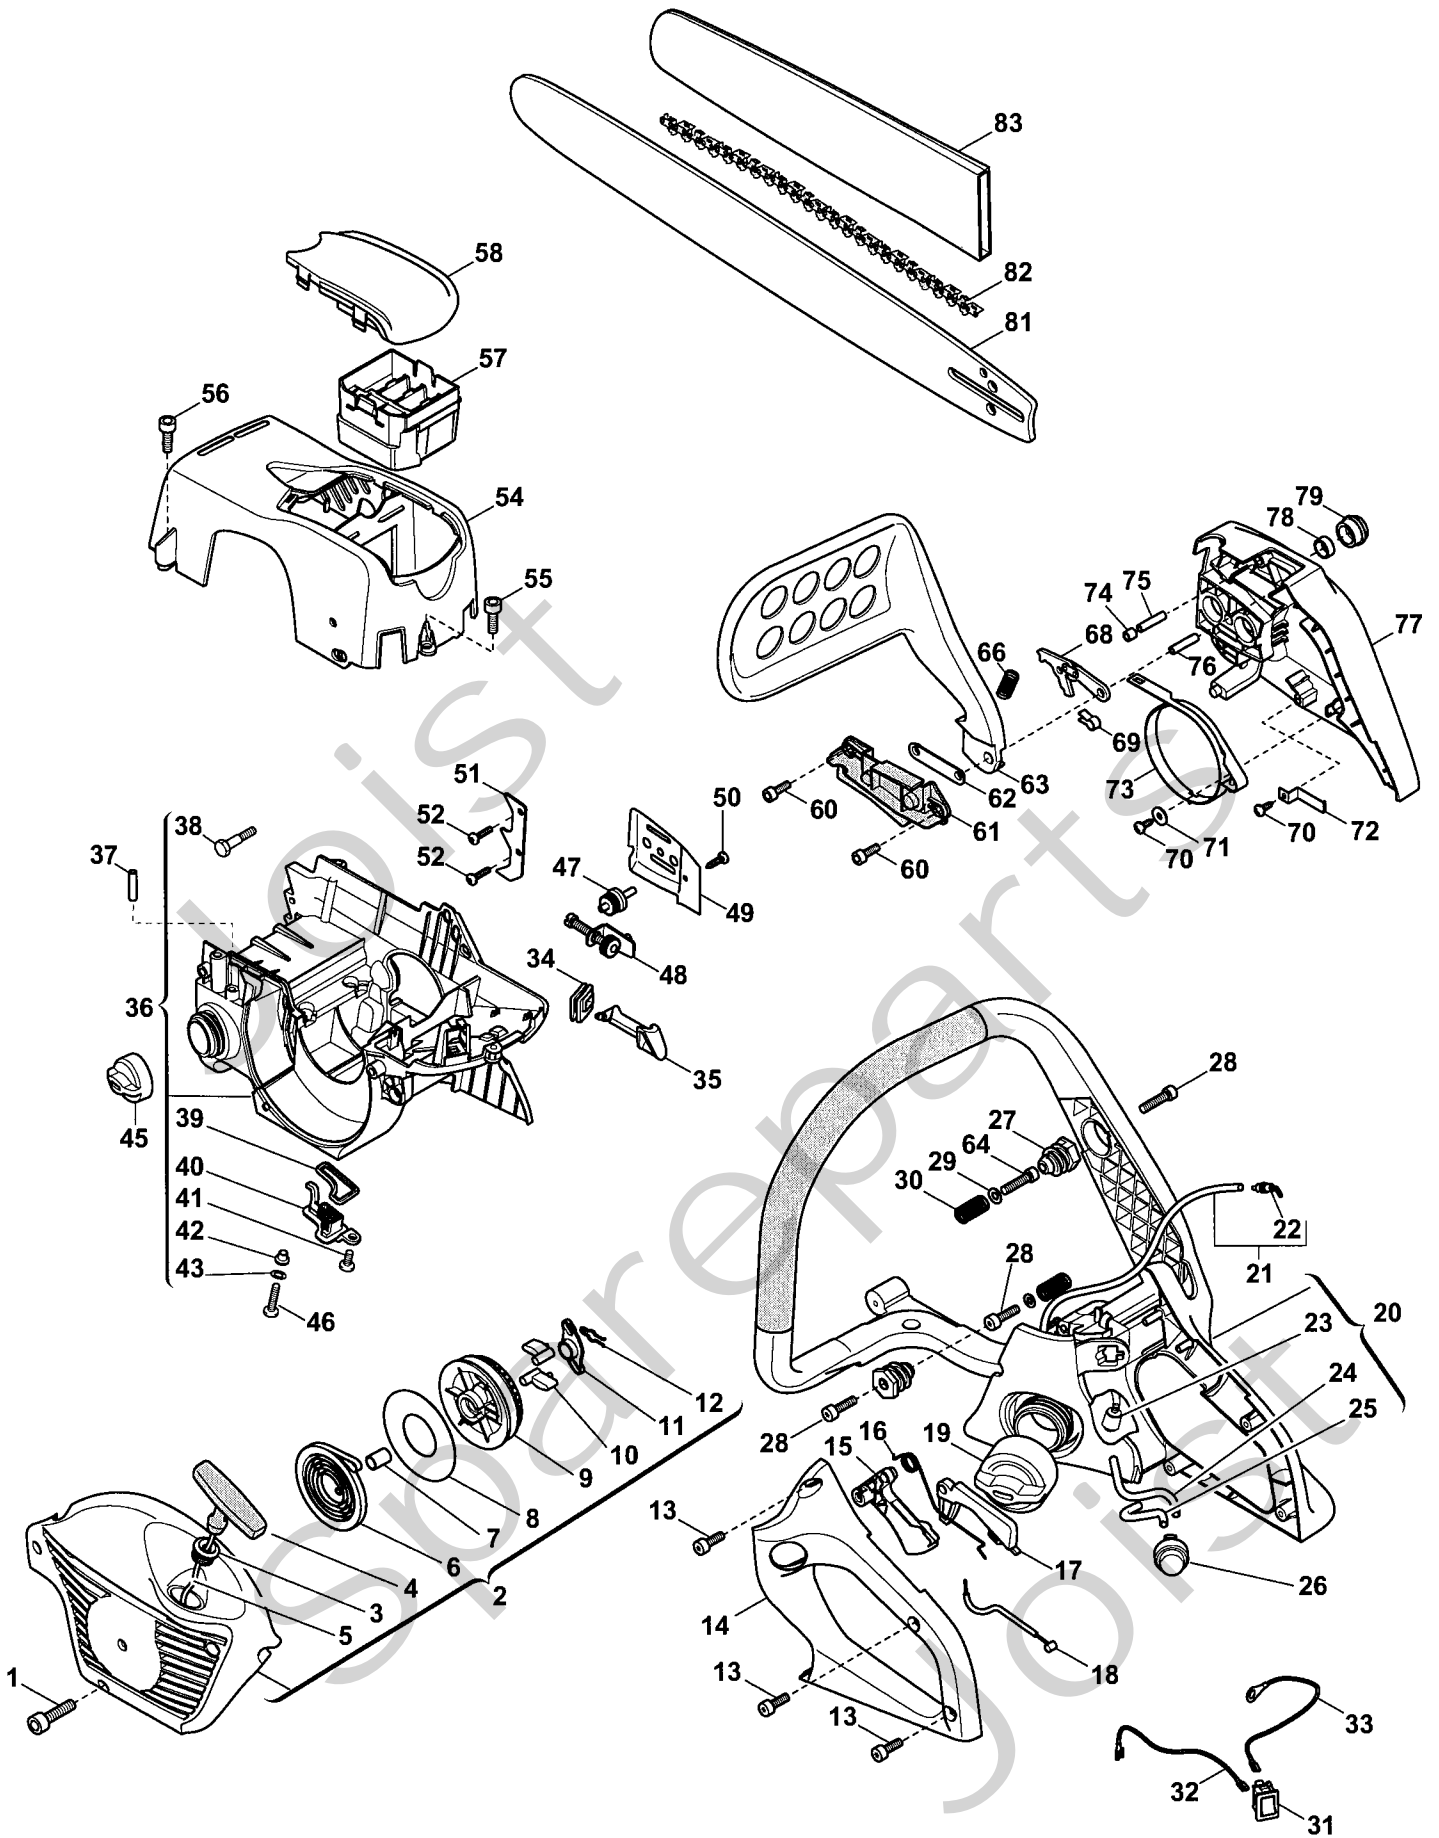

Utgåva Issue		Bildnr Picture No		SP 440- SP 480 CHASSI		SP 440- SP 480 CHASSIS		Sida Page	
2006- 12		1974A						368	
Pos. Fig.	Antal/Quantity			Art nr Part No	Benämning	Description	Sats Kit	Anmärkning Notes	
	4141 -11 -21	4148 -11 -31							
1	3	3		1911-3001-01	Skruv	Screw			
2	1	1		1911-4209-01	Start kpl- gul	Start assy- yellow		Inkl. pos 3 - 12	
3	1	1		1911-4240-01	• Bussning	• Bushing			
4	1	1		1911-3472-01	• Starthandtag	• Starter handle			
5	1	1		1911-3130-01	• Startsnöre	• Starter cord			
6	1	1		1911-3176-01	• Startfjäder	• Starter spring			
7	1	1		1911-3372-01	• Bussning	• Bushing			
8	1	1		1911-3096-01	• Skiva	• Disc			
9	1	1		1911-3483-01	• Linhjul	• Starter pulley			
10	2	2		1911-3480-01	• Startspärr	• Starter hook			
11	1	1		1911-3484-01	• Fäste- startspärr	• Guide- starter hook			
12	1	1		1911-3423-01	• Hållare	• Retainer			
13	4	4		1911-3002-01	Skruv	Screw			
14	1	1		1911-4147-01	Handtagskåpa	Handle cover			
15	1	1		1911-3453-01	Gasreglage	Throttle lever			
16	1	1		1911-3417-01	Fjäder	Spring			
17	1	1		1911-3454-01	Säkerhetsspärr	Safety lever			
18	1	1		1911-4136-01	Gaswire	Throttle cable			
19	1	1		1911-4220-01	Tanklock	Fuel tank cap			
20	1	1		1911-4212-01	Handtag kpl	Handle assy		Inkl. pos 23 - 25	
21	1	1		1911-3558-01	Bränslerör	Fuel tube		Inkl. pos 22	
22	1	1		1911-3560-01	• Andningsventil	• Breather valve			
23	1	1		1911-3621-01	• Bränslefilter	• Fuel intake filter			
24	1	1		1911-4194-01	• Primerslang	• Air purge line			
25	1	1		1911-4249-01	• Primerslang	• Air purge line			
26	1	1		1911-4114-01	Primer	Primer			
27	3	3		1911-4191-01	Plugg	Welch plug			
28	5	5		1911-3001-01	Skruv	Screw			
29	3	3		1911-3015-01	Bricka	Washer			
30	3	3		1911-4175-01	Fjäder	Spring			
31	1	1		1911-3053-01	Stoppkontakt	Stop switch			
32	1	1		1911-4131-01	Stoppkabel	Stop wire			
33	1	1		1911-3321-01	Jordkabel	Ground cable			
34	1	1		1911-4157-01	Hylsa	Grommet			
35	1	1		1911-4171-01	Chokearm	Choke lever			
36	1	1		1911-4207-01	Vevhus kpl	Crankcase assy		Inkl. pos 38 - 43	
37	1	1		1911-3563-01	Oljeslang	Tube			
38	2	2		1911-3240-01	• Svärdskruv	• Bar screw			
39	1	1		1911-4160-01	• Packning	• Gasket			
40	1	1		1911-4179-01	• Oljefilter	• Oil filter			
41	1	1		1911-3001-01	• Skruv	• Screw			
42	4	4		1911-4120-01	• Bussning	• Bushing			
43	4	4		1911-3015-01	• Bricka	• Washer			
45	1	1		1911-4221-01	Tanklock	Tank cap			
46	4	4		1911-3009-01	Skruv	Screw			
47	1	1		1911-4178-01	Bult	Pin			
48	1	1		1911-4192-01	Kedjesträckare	Chain tensioner			
49	1	1		1911-4167-01	Svärdplatta	Bar plate			
50	1	1		1911-3249-01	Skruv	Screw			
51	1	1		1911-3856-01	Spikjärn	Spike			
52	2	2		1911-3002-01	Skruv	Screw			
54	1	1		1911-4142-01	Cylinderkåpa- gul	Cylinder cover- yellow			
55	1	1		1911-3002-01	Skruv	Screw			
56	2	2		1911-3001-01	Skruv	Screw			
57	1	1		1911-4153-01	Lufffilter	Air filter			
58	1	1		1911-4145-01	Lock	Cover			
60	2	2		1911-3002-01	Skruv	Screw			
61	1	1		1911-4146-01	Bromskåpa	Cover			
62	1	1		1911-3361-01	Bromsplåt	Brake plate			
63	1	1		1911-4215-01	Handskydd	Hand guard			
64	1	1		1911-3007-01	Skruv	Screw			
66	1	1		1911-4421-01	Fjäder	Spring			
68	1	1		1911-3540-01	Kedjebromsarm	Chain brake lever