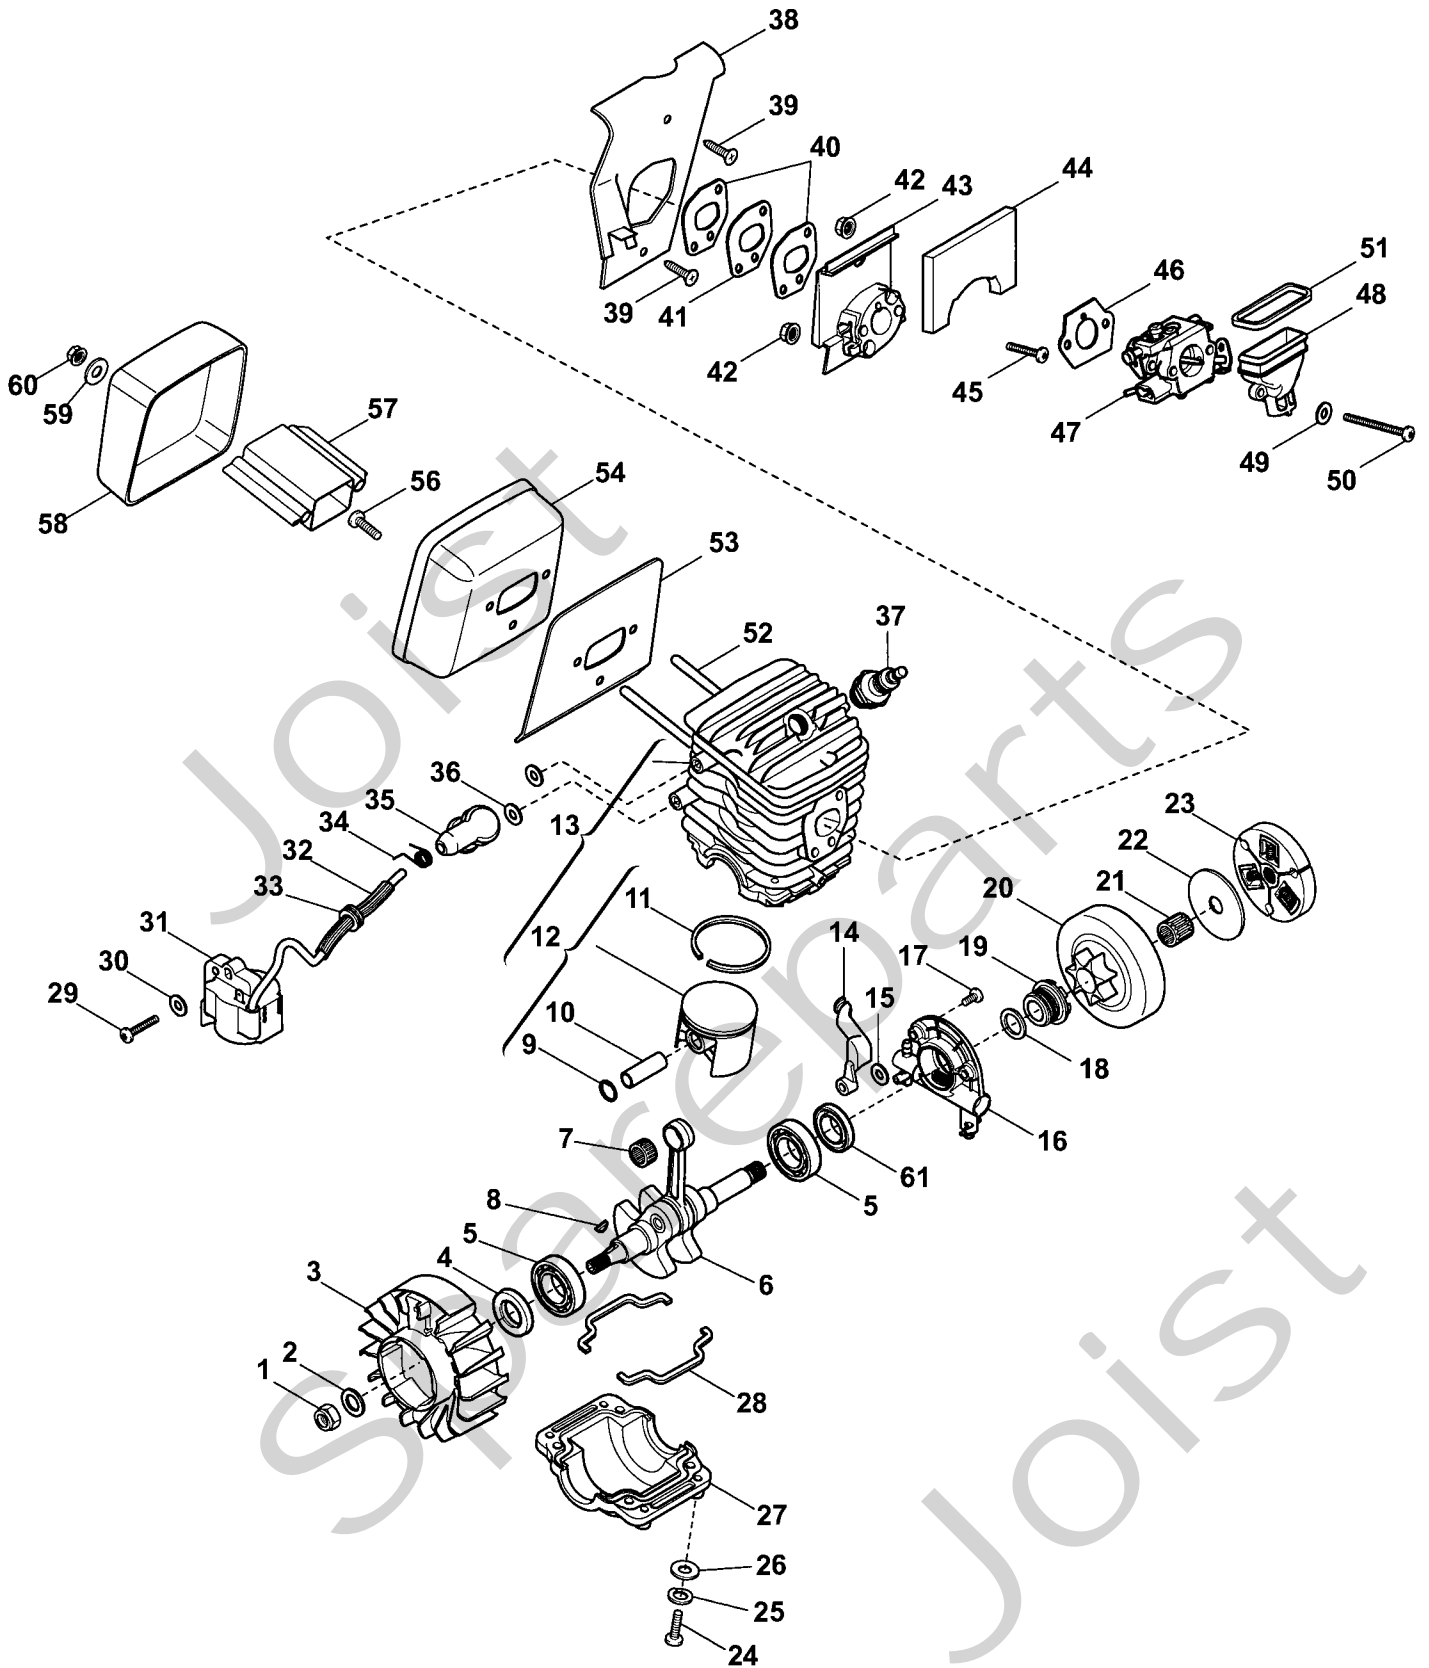

Utgåva Issue		Bildnr Picture No		SP 440- SP 480 CHASSI		SP 440- SP 480 CHASSIS		Sida Page	
2006- 12		1974A						370	
Pos. Fig.	Antal/Quantity			Art nr Part No	Benämning	Description	Sats Kit	Anmärkning Notes	
	4141 -11 -21	4148 -11 -31							
69	1	1		1911- 3366- 01	Fjäder.....	Spring			
70	2	2		1911- 3249- 01	Skruv.....	Screw			
71	1	1		1911- 3269- 01	Bricka	Washer.....			
72	1	1		1911- 4241- 01	Plåt	Plate			
73	1	1		1911- 4177- 01	Bromsband	Brake band			
74	1	1		1911- 4229- 01	Bussning	Bushing			
75	1	1		1911- 4108- 01	Nål	Needle			
76	1	1		1911- 3309- 01	Pinne	Pin			
77	1	1		1911- 4126- 01	Kopplingshus- gul.....	Clutch housing- yellow.....			
78	2	2		1911- 4243- 01	Bussning	Bushing.....			
79	2	2		1911- 3296- 01	Mutter.....	Nut			
81	1	1		1911- 4197- 01	Svärd	Bar		16" (0.325"x0.050)	
81	1	1		1911- 4198- 01	Svärd	Bar		18" (0.325"x0.050)	
81	1	1		1911- 4199- 01	Svärd	Bar		13" (0.325"x0.050)	
82	1	1		1519- 9002- 56	Kedja (56E).....	Chain (56E).....		95VP (0.325")	
82	1	1		1519- 9002- 66	Kedja (66E).....	Chain (66E).....		95VP (0.325")	
82	1	1		1519- 9002- 72	Kedja (72E).....	Chain (72E).....		95VP (0.325")	
83	1	1		1911- 3519- 01	Kedjeskydd	Chain cover		13"	
83	1	1		1911- 3520- 01	Kedjeskydd	Chain cover		16"	
83		1		1911- 4250- 01	Kedjeskydd	Chain cover		18"	