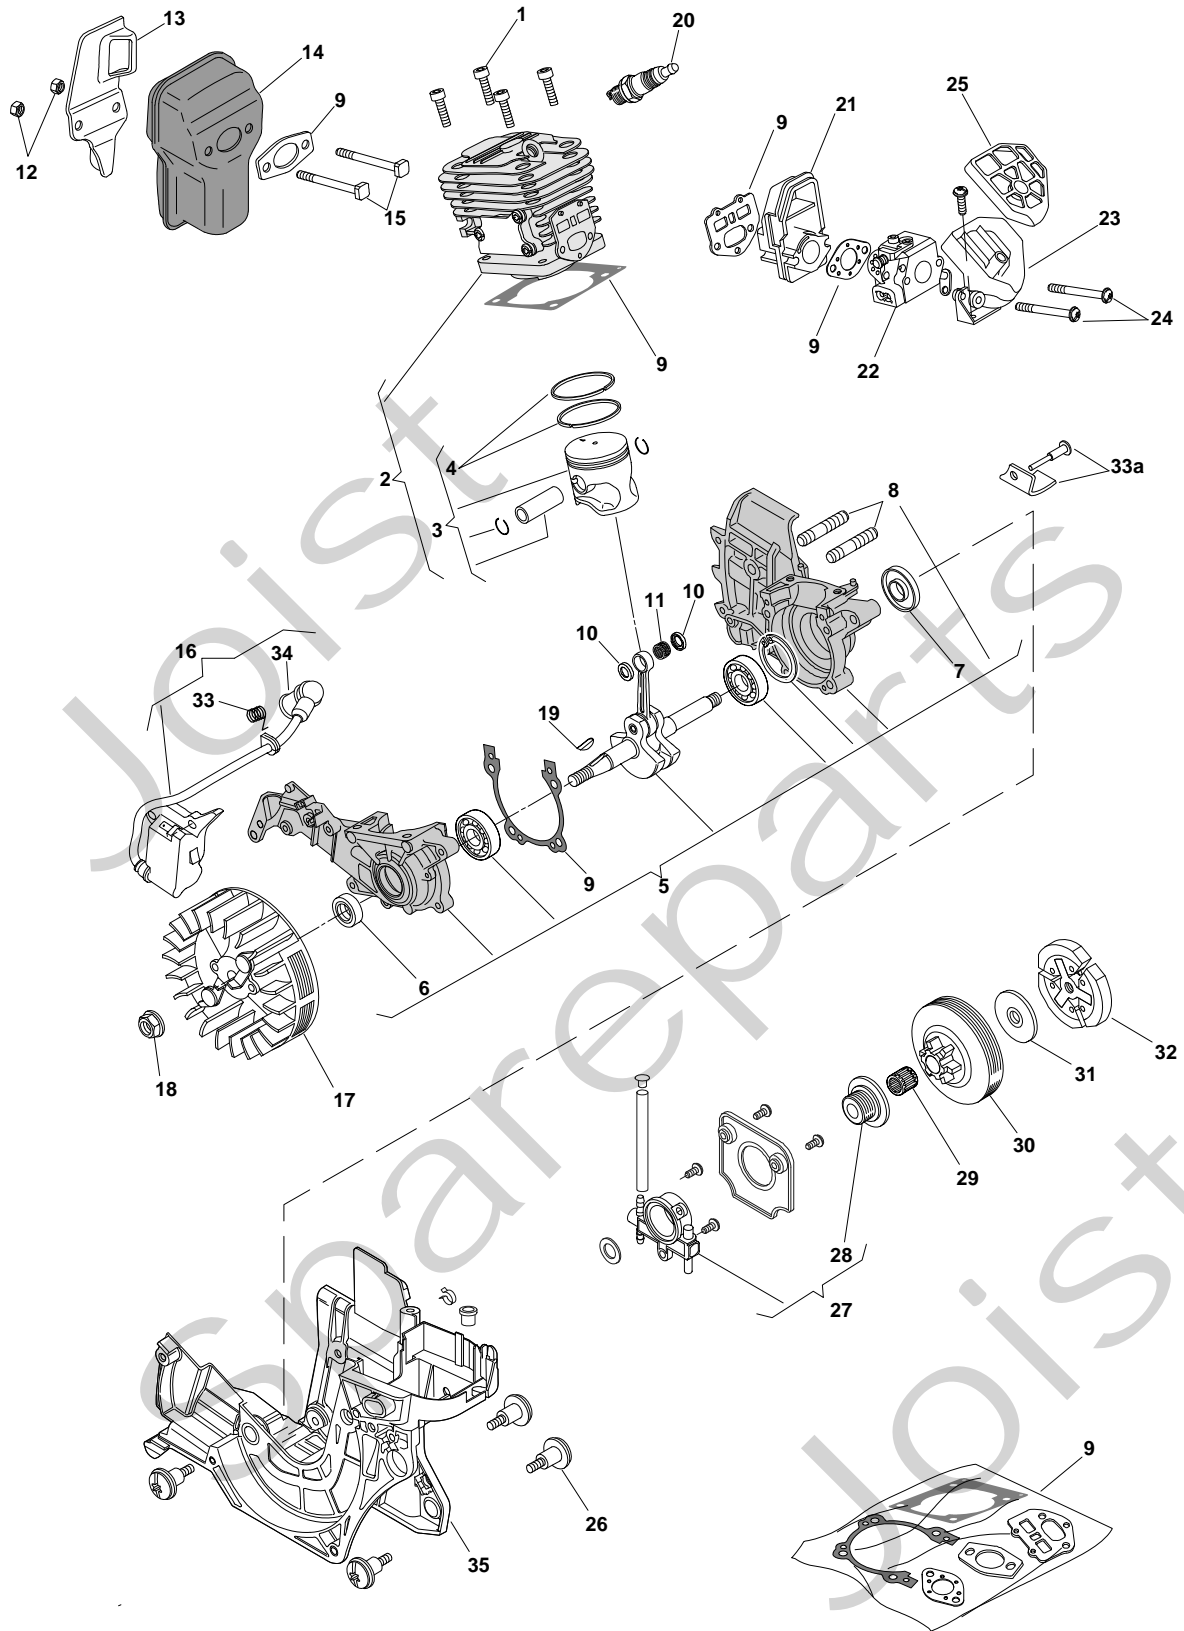

Genuine Spare Parts

SP 400

SP 400 - Model Year 2009

Pos. Fig.	Antal Quantity	Art No Part No	Benämning	Description	Anmärkning Notes
1	4	183878032/0	Skruv	Screw	
2	1	183070006/0	Cylinderklåpa	Cylinder Pistor Assy	
3	1	183590006/0	Kolv kpl	Piston Assy	
4	1	183303515/0	Kolring	Piston Ring	
5	1	183275300/0	Shortblock	Short Block Engine	
6	1	119035154/0	Tätningring	Seal Ring	
7	1	119035155/0	Tätningring	Seal Ring	
8	2	123878031/0	Skruv	Screw	
9	1	183303508/0	Packning	Cylinder Gasket Assy	
10	2	123652504/0	Bricka	Washer	
11	1	123235002/0	Nållager	Needle Bearing	
12	2	2432040	Mutter	Nut	
13	1	123140056/0	Deflektor	Deflector	
14	1	183740001/0	Ljuddämpare	Muffler Assy	
15	1	123878028/0	Skruv	Screw	
16	1	123044003/0	Elektronikspole	Electronic Coil	
17	1	183880003/0	Svånghjul	Flywheel Assy	
18	1	112154200/0	Mutter	Nut	
19	1	123072000/0	Kil	Flywheel Key	
20	1	23051000/0	Tändstift	Spark Plug	
21	1	123073504/0	Insugningsrör	Intake Manifold	
22	1	123054017/0	Förgasare	Carburettor	
23	1	123073505/0	Insugningsrör	Intake Manifold Assy	
24	2	123878019/0	Skruv	Screw	
25	1	123220004/0	Luftfilter	Air Filter	
26	4	123878033/0	Skruv	Screw	
27	1	183594504/0	Oljepump	Oil Pump	
28	1	123878030/0	Snäckdrev	Worm	
29	1	123235001/0	Nållager	Needle Bearing	
30	1	123050004/0	Kopplingshjul	Clutch Drum	
30	1	123050006/0	Kopplingshjul	Clutch Drum	
31	1	123657008/0	Bricka	Washer	
32	1	183215002/0	Koppling	Clutch Ass.Y	
33a	1	183303510/0	Kedjeskydd	Chain Guard	
33	1	3657050	Tändstiftsfjäder	Spark Plug Spring	
34	1	3748880	Tändstiftshatt	Spark Plug Cover	
35	1	123057004/0	Vevhus	Crankcase	