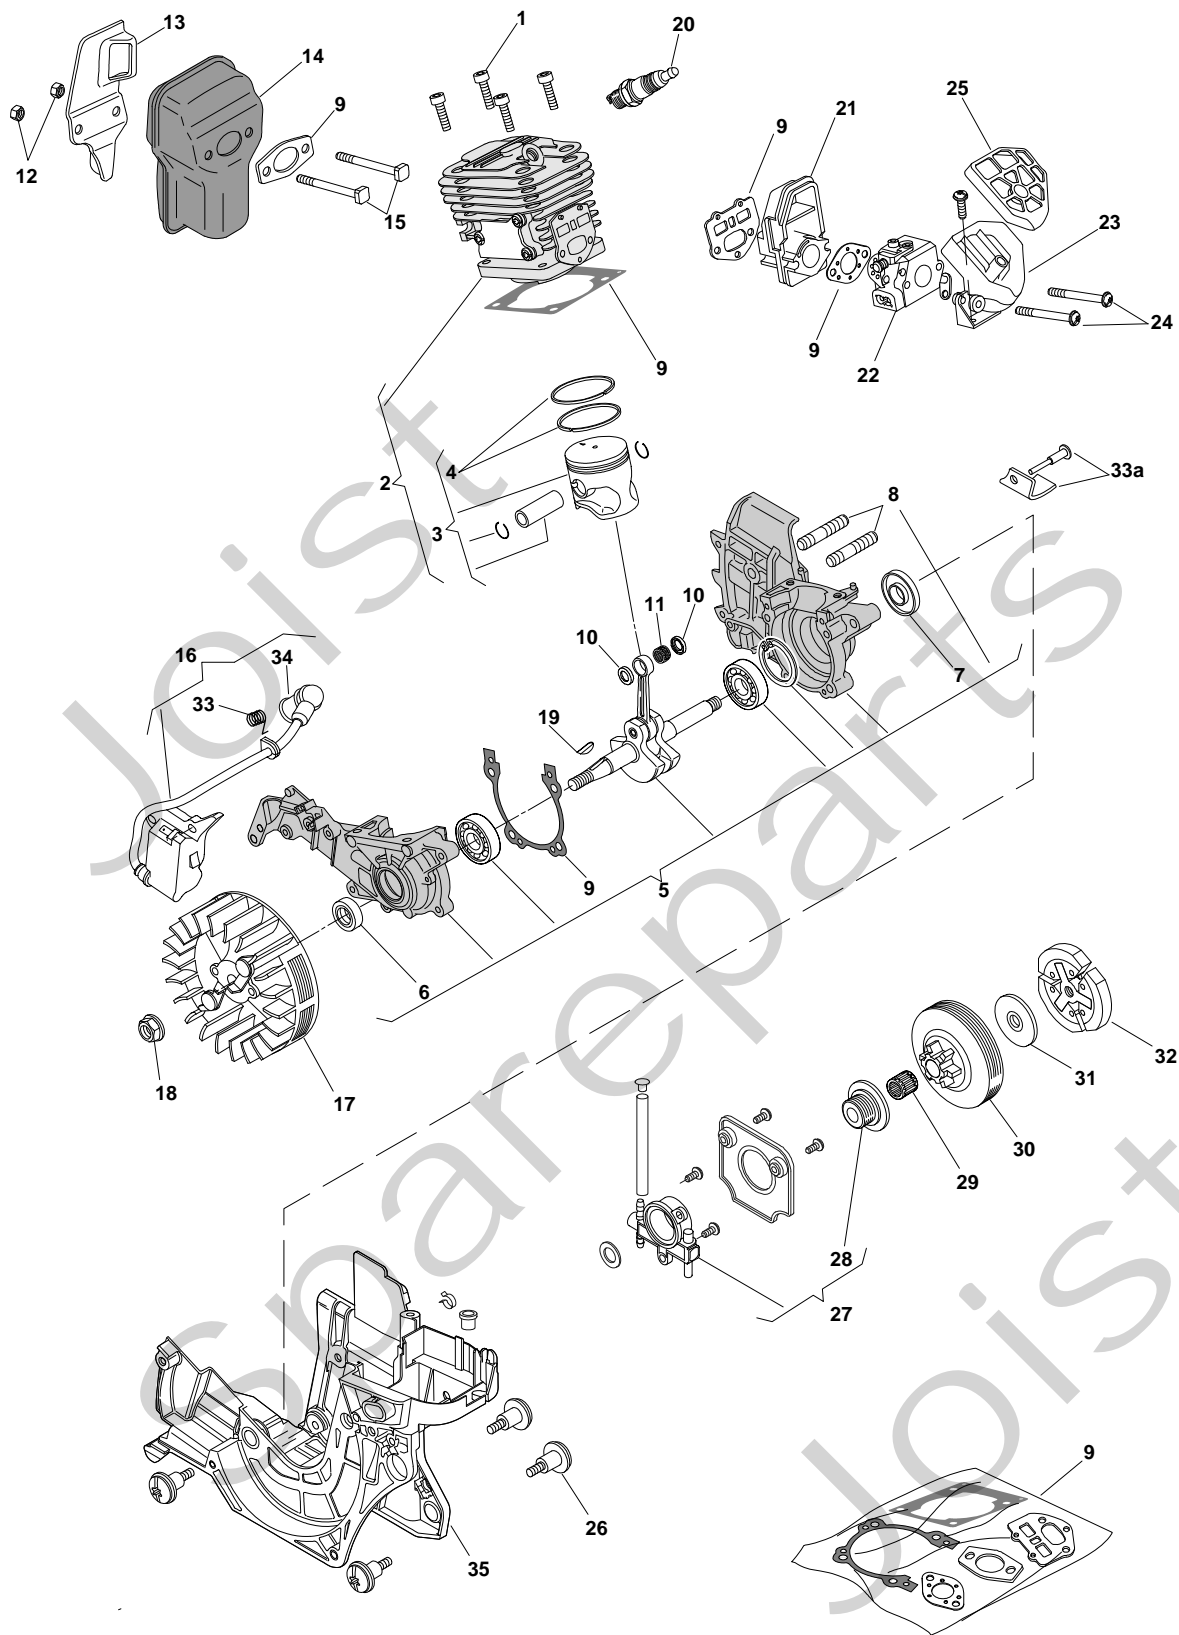

Genuine Spare Parts

SP 350

SP 350 - Model Year 2009

Pos. Fig.	Antal Quantity	Art No Part No	Benämning	Description	Anmärkning Notes
1	4	183878032/0	Skruv	Screw	
2	1	183070002/0	Cylinderkåpa	Cylinder Pistor Assy	
3	1	183590002/0	Kolv kpl	Piston Assy	
4	1	183303509/0	Kolring	Piston Ring	
5	1	183275300/0	Shortblock	Short Block Engine	
6	1	119035154/0	Tätningring	Seal Ring	
7	1	119035155/0	Tätningring	Seal Ring	
8	2	123878031/0	Skruv	Screw	
9	1	183303508/0	Packning	Cylinder Gasket Assy	
10	2	123652504/0	Bricka	Washer	
11	1	123235002/0	Nållager	Needle Bearing	
12	2	2432040	Mutter	Nut	
13	1	123140056/0	Deflektor	Deflector	
14	1	183740001/0	Ljuddämpare	Muffler Assy	
15	1	123878028/0	Skruv	Screw	
16	1	123044003/0	Elektronikspole	Electronic Coil	
17	1	183880003/0	Svänghjul	Flywheel Assy	
18	1	112154200/0	Mutter	Nut	
19	1	123072000/0	Kil	Flywheel Key	
20	1	23051000/0	Tändstift	Spark Plug	
21	1	123073504/0	Insugningsrör	Intake Manifold	
22	1	123054017/0	Förgasare	Carburettor	
23	1	123073505/0	Insugningsrör	Intake Manifold Assy	
24	2	123878019/0	Skruv	Screw	
25	1	123220004/0	Luftfilter	Air Filter	
26	4	123878033/0	Skruv	Screw	
27	1	183594504/0	Oljepump	Oil Pump	
28	1	123878030/0	Snäckdrev	Worm	
29	1	123235001/0	Nållager	Needle Bearing	
30	1	123050004/0	Kopplingshjul	Clutch Drum	
31	1	123657008/0	Bricka	Washer	
32	1	183215002/0	Koppling	Clutch Ass.Y	
33a	1	183303510/0	Kedjeskydd	Chain Guard	
33	1	3657050	Tändstiftsfjäder	Spark Plug Spring	
34	1	3748880	Tändstiftshatt	Spark Plug Cover	
35	1	123057004/0	Vevhus	Crankcase	