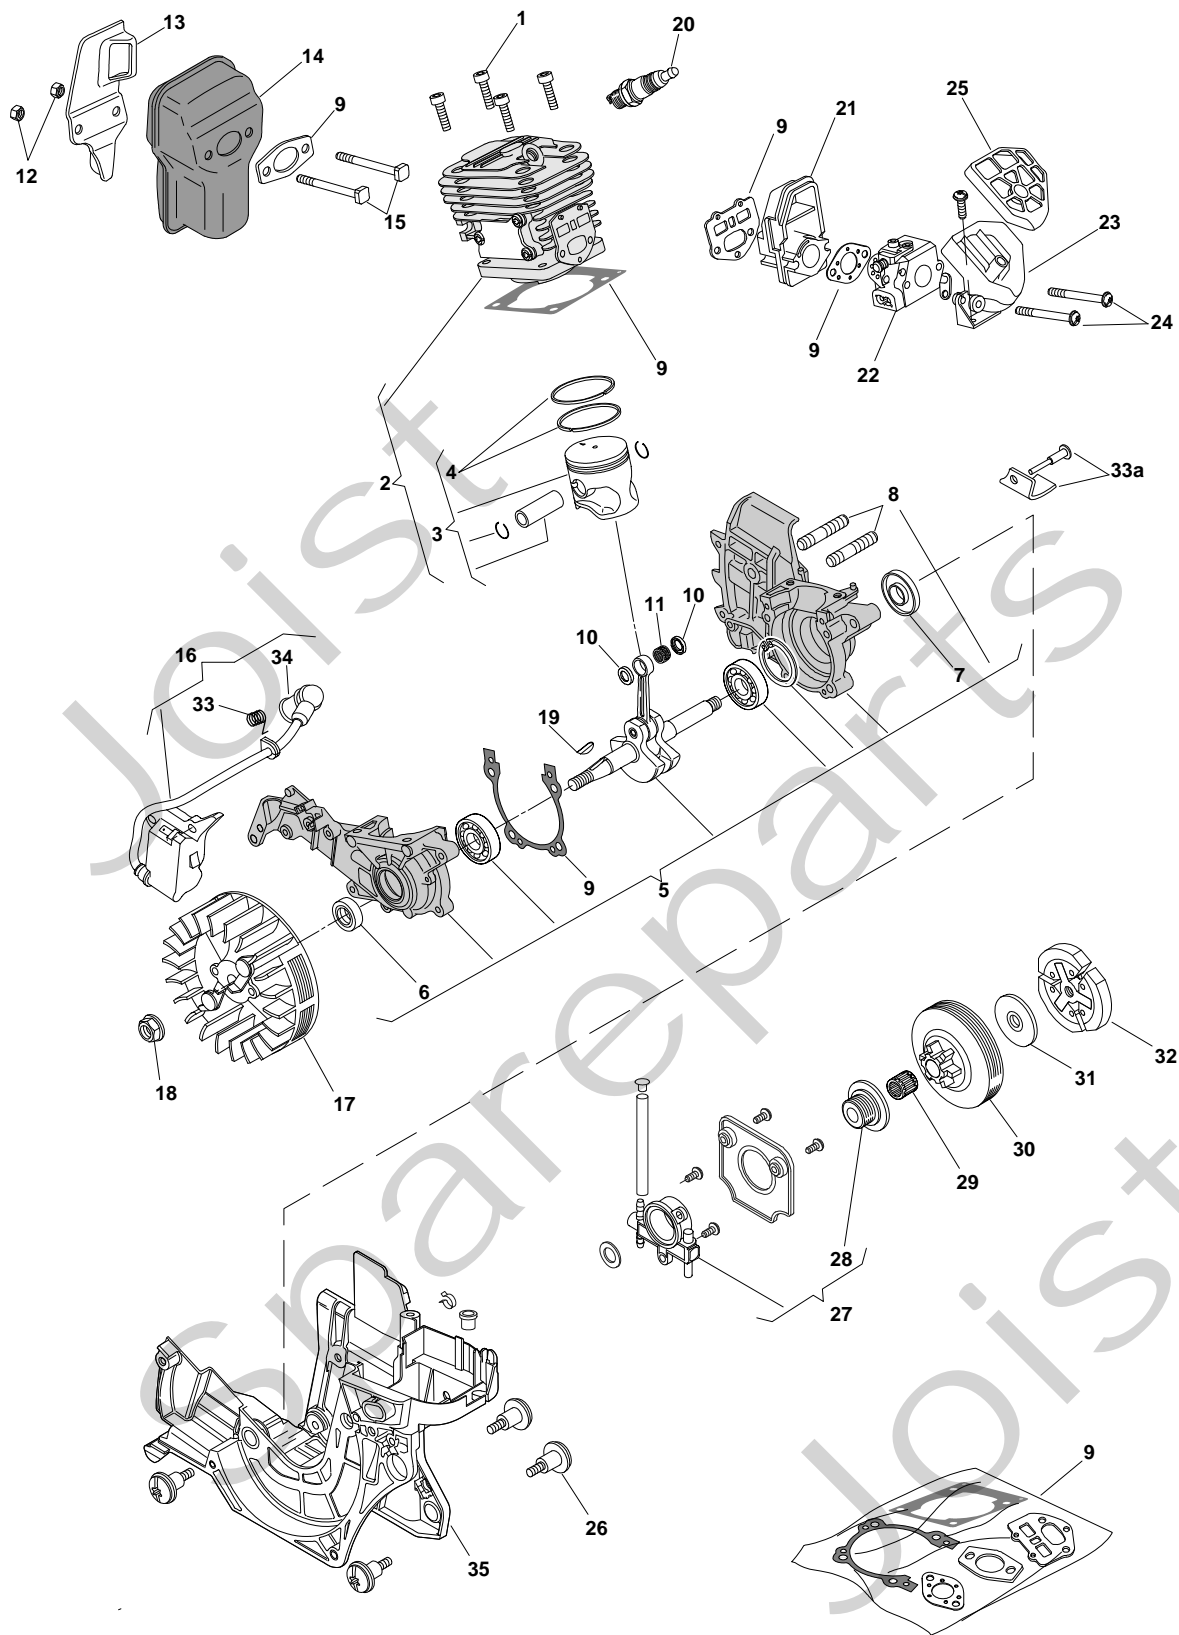

Genuine Spare Parts

SP 350 Q

SP 350 Q - Model Year 2009

Pos. Fig.	Antal Quantity	Art No Part No	Benämning	Description	Anmärkning Notes
1	4	183878032/0	Skruv	Screw	
2	1	183070002/0	Cylinderkåpa	Cylinder Pistor Assy	
3	1	183590002/0	Kolv kpl	Piston Assy	
4	1	183303509/0	Kolring	Piston Ring	
5	1	183275300/0	Shortblock	Short Block Engine	
6	1	119035154/0	Tätningring	Seal Ring	
7	1	119035155/0	Tätningring	Seal Ring	
8	2	123878031/0	Skruv	Screw	
9	1	183303508/0	Packning	Cylinder Gasket Assy	
10	2	123652504/0	Bricka	Washer	
11	1	123235002/0	Nållager	Needle Bearing	
12	2	2432040	Mutter	Nut	
13	1	123140056/0	Deflektor	Deflector	
14	1	183740001/0	Ljuddämpare	Muffler Assy	
15	1	123878028/0	Skruv	Screw	
16	1	123044003/0	Elektronikspole	Electronic Coil	
17	1	183880003/0	Svänghjul	Flywheel Assy	
18	1	112154200/0	Mutter	Nut	
19	1	123072000/0	Kil	Flywheel Key	
20	1	23051000/0	Tändstift	Spark Plug	
21	1	123073504/0	Insugningsrör	Intake Manifold	
22	1	123054017/0	Förgasare	Carburettor	
23	1	123073505/0	Insugningsrör	Intake Manifold Assy	
24	2	123878019/0	Skruv	Screw	
25	1	123220004/0	Luftfilter	Air Filter	
26	4	123878033/0	Skruv	Screw	
27	1	183594504/0	Oljepump	Oil Pump	
28	1	123878030/0	Snäckdrev	Worm	
29	1	123235001/0	Nållager	Needle Bearing	
30	1	123050004/0	Kopplingshjul	Clutch Drum	
31	1	123657008/0	Bricka	Washer	
32	1	183215002/0	Koppling	Clutch Ass.Y	
33a	1	183303510/0	Kedjeskydd	Chain Guard	
33	1	3657050	Tändstiftsfjäder	Spark Plug Spring	
34	1	3748880	Tändstiftshatt	Spark Plug Cover	
35	1	123057004/0	Vevhus	Crankcase	