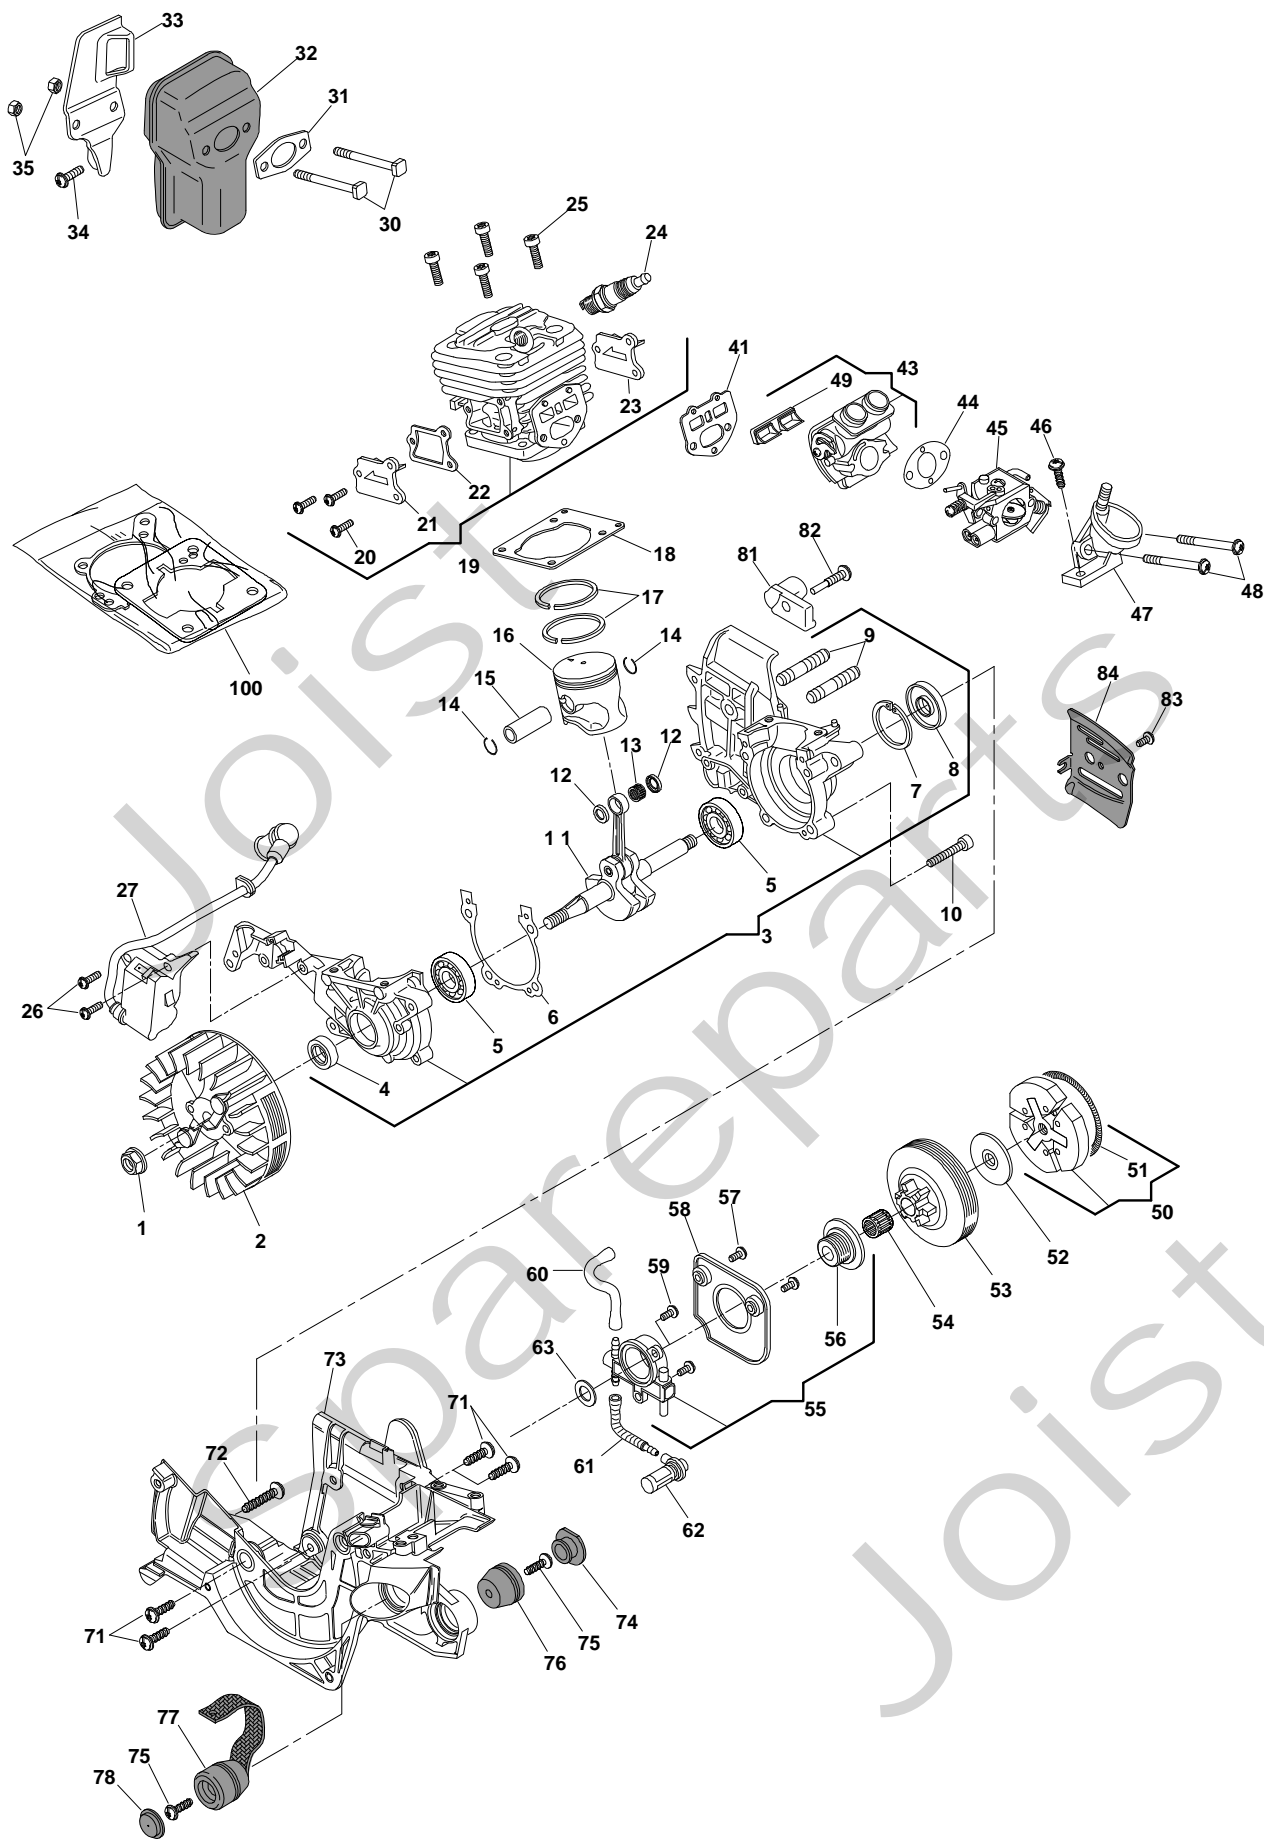

Genuine Spare Parts

SP 422

SP 422 - Model Year 2008

Pos. Fig.	Antal Quantity	Art No Part No	Benämning	Description	Anmärkning Notes
1	1	123120004/0	Mutter	Nut	
2	1	383880002/0	Svånghjul	Flywheel Assy	
3	1	6995281	Vevhus	Crankcase Ass.Y	
4	1	6995278	Tätningring	Seal Ring	
5	2	6995277	Kullager	Bearing	
6	1	6995283	Packning	Gasket Set	KIT POS. 100
7	1	6995255	Låsring	Elastic Ring	
8	1	6995257	Tätningring	Seal Ring	
9	2	6995028	Styrpinne	Pin	
10	4	6995276	Skruv	Screw	
11	1	6995314	Vevaxel	Crankshaft	
12	2	6995265	Bricka	Washer	
13	1	6995304	Lager	Bearing	
14	2	6995256	Låsring	Washer, Piston Pin	
15	1	6995313	Kolvbult	Piston Pin	
16	1	6995287	Kolv	Piston	
17	2	6995258	Kolvring	Piston Ring	
18	1	6995283	Packning	Gasket Set	KIT POS. 100
19	1	6995284	Cylinder	Cylinder Assy	
20	6	123878020/0	Skruv	Screw	
21	1	6995320	Lock	Cover	
22	2	6995322	Packning	Gasket	
23	1	6995321	Lock	Cover	
24	1	23051000/0	Tändstift	Spark Plug	
25	4	6995319	Skruv	Screw	
26	2	123878021/0	Skruv	Screw	
27	1	383044000/0	Elektronikspole	Electronic Coil	
30	2	123878028/0	Skruv	Screw	
31	1	123280012/0	Packning	Gasket	
32	1	183740000/0	Ljuddämpare	Muffler Assy	
33	1	323140055/0	Deflektor	Deflector	
34	1	123878022/0	Skruv	Screw	
35	2	2432040	Mutter	Nut	
41	1	123280015/0	Packning	Gasket	
43	1	383073500/0	Insugningsrör	Intake Manifold	
44	1	123280011/0	Packning	Gasket	
45	1	123054015/0	Förgasare	Carburettor	
45	1	123054016/0	Förgasare	Carburettor	
46	1	123878024/0	Skruv	Screw	
47	1	323073503/0	Luftintag	Air Manifold	
48	2	123878019/0	Skruv	Screw	
49	1	323275015/0	Packning	Gasket	
50	1	383215001/0	Koppling kpl	Clutch Ass.Y	
51	1	123430566/0	Fjäder	Spring	
52	1	323657006/0	Bricka	Sprocket Washer	
53	1	323050003/0	Kopplingshjul	Drum Ass'Y, Clutch	
54	1	123235000/0	Nållager	Needle Bearing	
55	1	383594502/0	Oljepump	Oil Pump Assy	
55	1	383594503/0	Oljepump	Oil Pump Assy	
56	1	323878026/0	Skruv	Female Screw	
57	4	123878021/0	Skruv	Screw	
58	1	323109524/0	Lock	Cover Pump	
60	1	323867005/0	Rör	Tube	
61	1	323867004/0	Oljeslang	Pickup Oil	
62	1	323220002/0	Oljefilter	Oil Filter Ass.Y	
63	1	323652503/0	Bricka	Washer	
71	4	123878022/0	Skruv	Screw	
72	1	123878024/0	Skruv	Screw	
73	1	323057003/0	Vevhus	Crankcase Ass.Y	
74	1	323790010/0	Lock	Cap	
75	2	123878024/0	Skruv	Screw	
76	1	323275008/0	Vibrationsdämpare	Shock Absorber	
77	1	323275009/0	Vibrationsdämpare	Shock Absorber	
78	1	323790011/0	Lock	Cap	
81	1	323202000/0	Kedjeskydd	Chain Guard	
82	1	123878018/0	Skruv	Screw	
83	1	123878020/0	Skruv	Screw	
84	1	323311005/0	Platta	Plate	
100	1	6995283	Packning	Gasket Set	