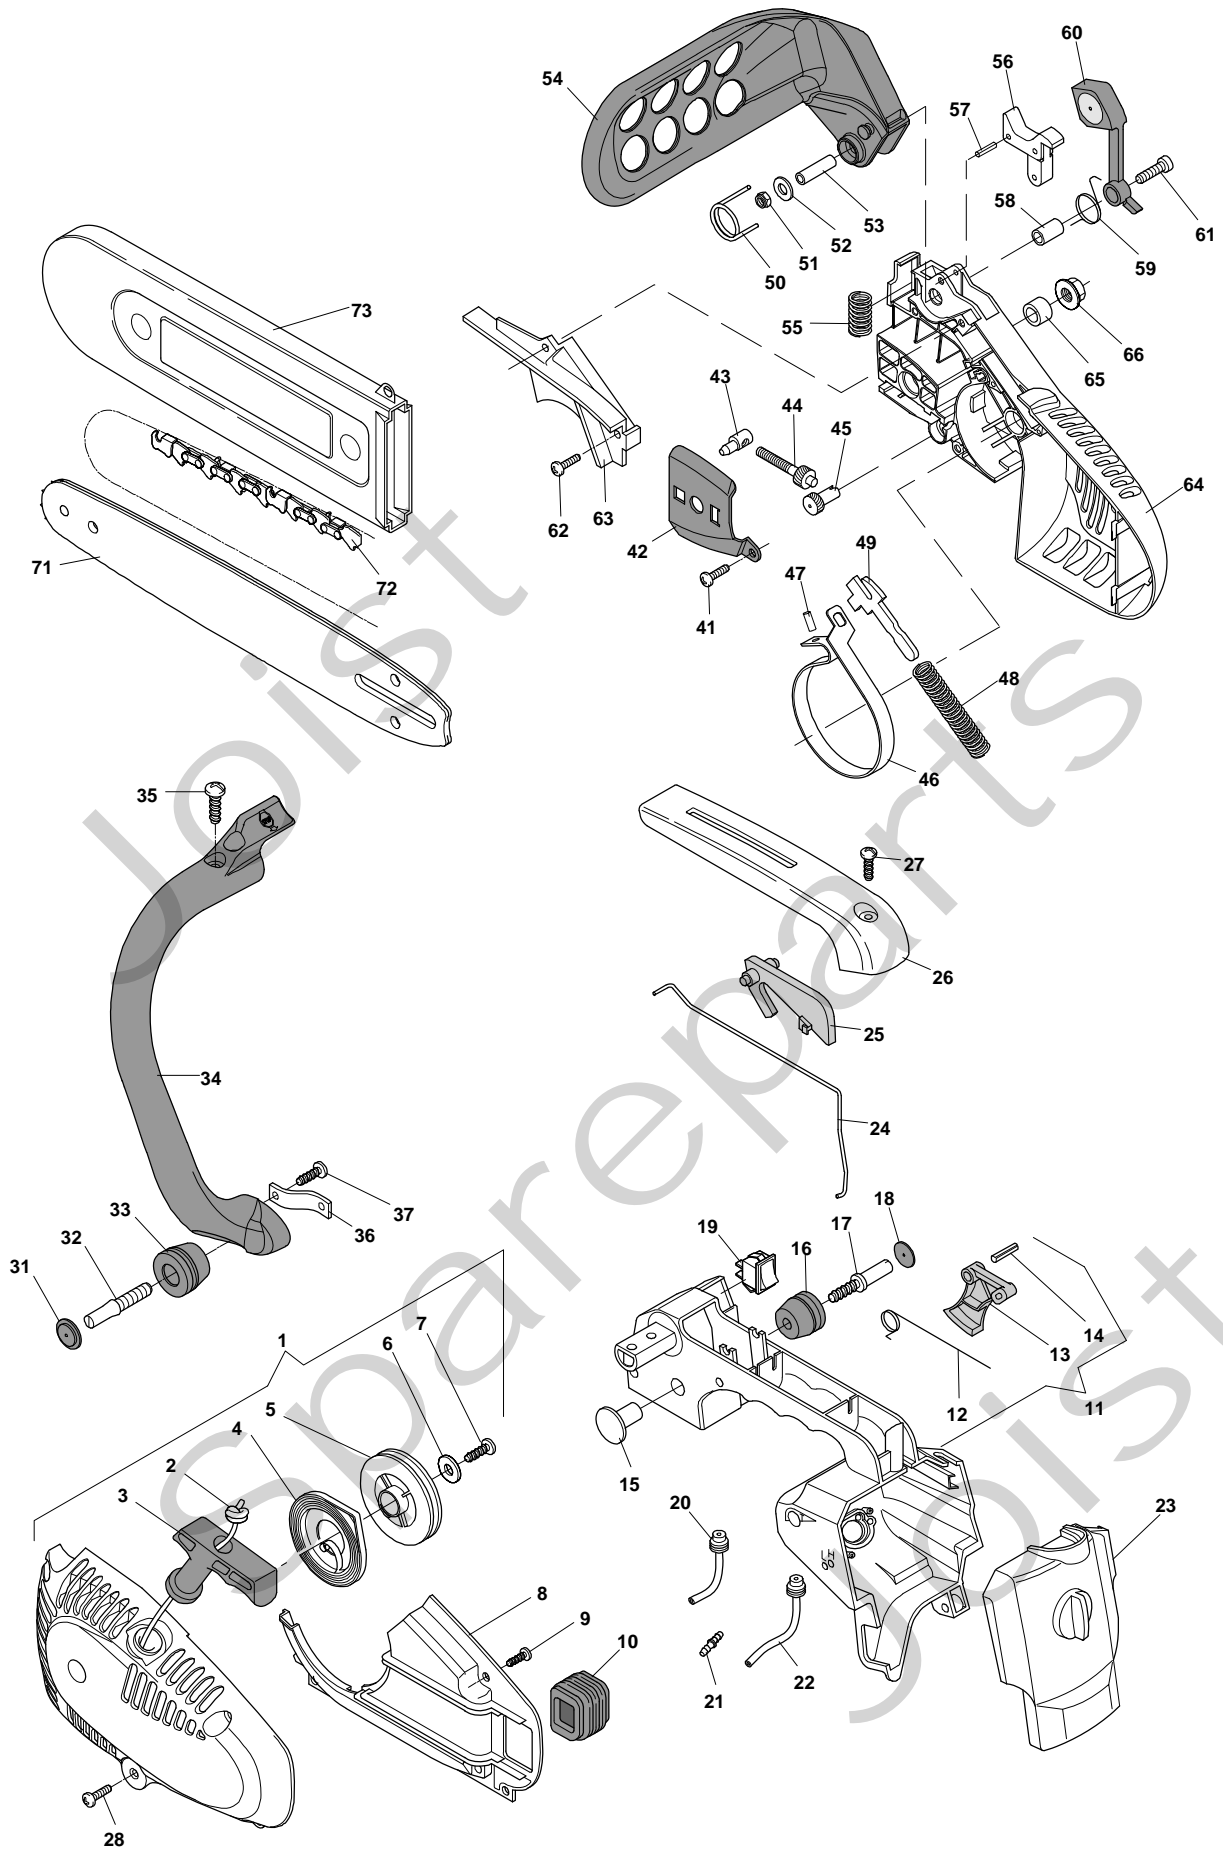

## SPR 270 - Model Year 2010

Pos. Fig.	Antal Quantity	Art No Part No	Benämning	Description	Anmärkning Notes
66	1	6995180	Kedjestopp	Chain Guard	
67	1	6995179	Skruv	Screw	
71	1	6995204	Packning	Gasket	
72	1	6995223	Bricka	Washer	
73	1	6995191	Oljefilter m.rör	Filter Intank Assy With Pipe	
74	1	32387			
75	1	6995222	Skruvhylsa	Female Screw	
76	1	6995205	Rör	Tube	
77	2	6995008	Skruv	Screw	
78	1	6995206	Pumplock	Cover Pump	
79	2	23878008/0	Skruv	Screw	
80	1	6995230	Nållager	Needle Bearing	
81	1	6995176	Kopplingshjul	"Drum Ass'Y, Clutch 3/8""	
81	1	6995178	Kopplingshjul	"Drum Ass'Y, Clutch 1/4""	
82	1	6995203	Bricka	Sprocket Washer	
83	1	6995177	Koppling	Clutch Ass.Y	
84	1	6995241	Plåt	Plate	
85	1	6995220	Ventil	Valve	
86	1	6995192	Packning	Gasket	
87	1	23275005/0	Dämpement	Shock Absorber	
88	1	23878007/0	Skruv	Screw	
89	1	23790006/0	Lock	Cap	
90	1	6995219	Klämma	Clamp	
91	1	23878009/0	Skruv	Screw	
92	1	6995231	Slangklämma	Fair Led	
93	1	6995184	Rör	Tube	
94	1	6995235	Rörförbindning	Tube Connection	
95	1	6995181	Skruv	Screw	
-	1	323878075/0	Skruvhylsa	Female Screw	
-	1	383594507/0	Oljepump	Oil Pump Assy	

## SPR 270 - Model Year 2010

Pos. Fig.	Antal Quantity	Art No Part No	Benämning	Description	Anmärkning Notes
65	1	3641380	Bussning	Bushing	
66	1	2670120	Mutter	Nut	
71	1	123900114/0	Svärd	Guide Bar 12"	
71	1	23900300/0	Svärd	Guide Bar 10"	
71	1	23900301/0	Svärd	Guide Bar 10"	
72	1	4113281	Kedja (45E)	Chain 12"	
72	1	4113709	Kedja (4E)	Chain 10"	
72	1	4113760	Kedja (6E)	Chain 10"	
73	1	23085000/0	Kedjeskydd	Chain Cover	