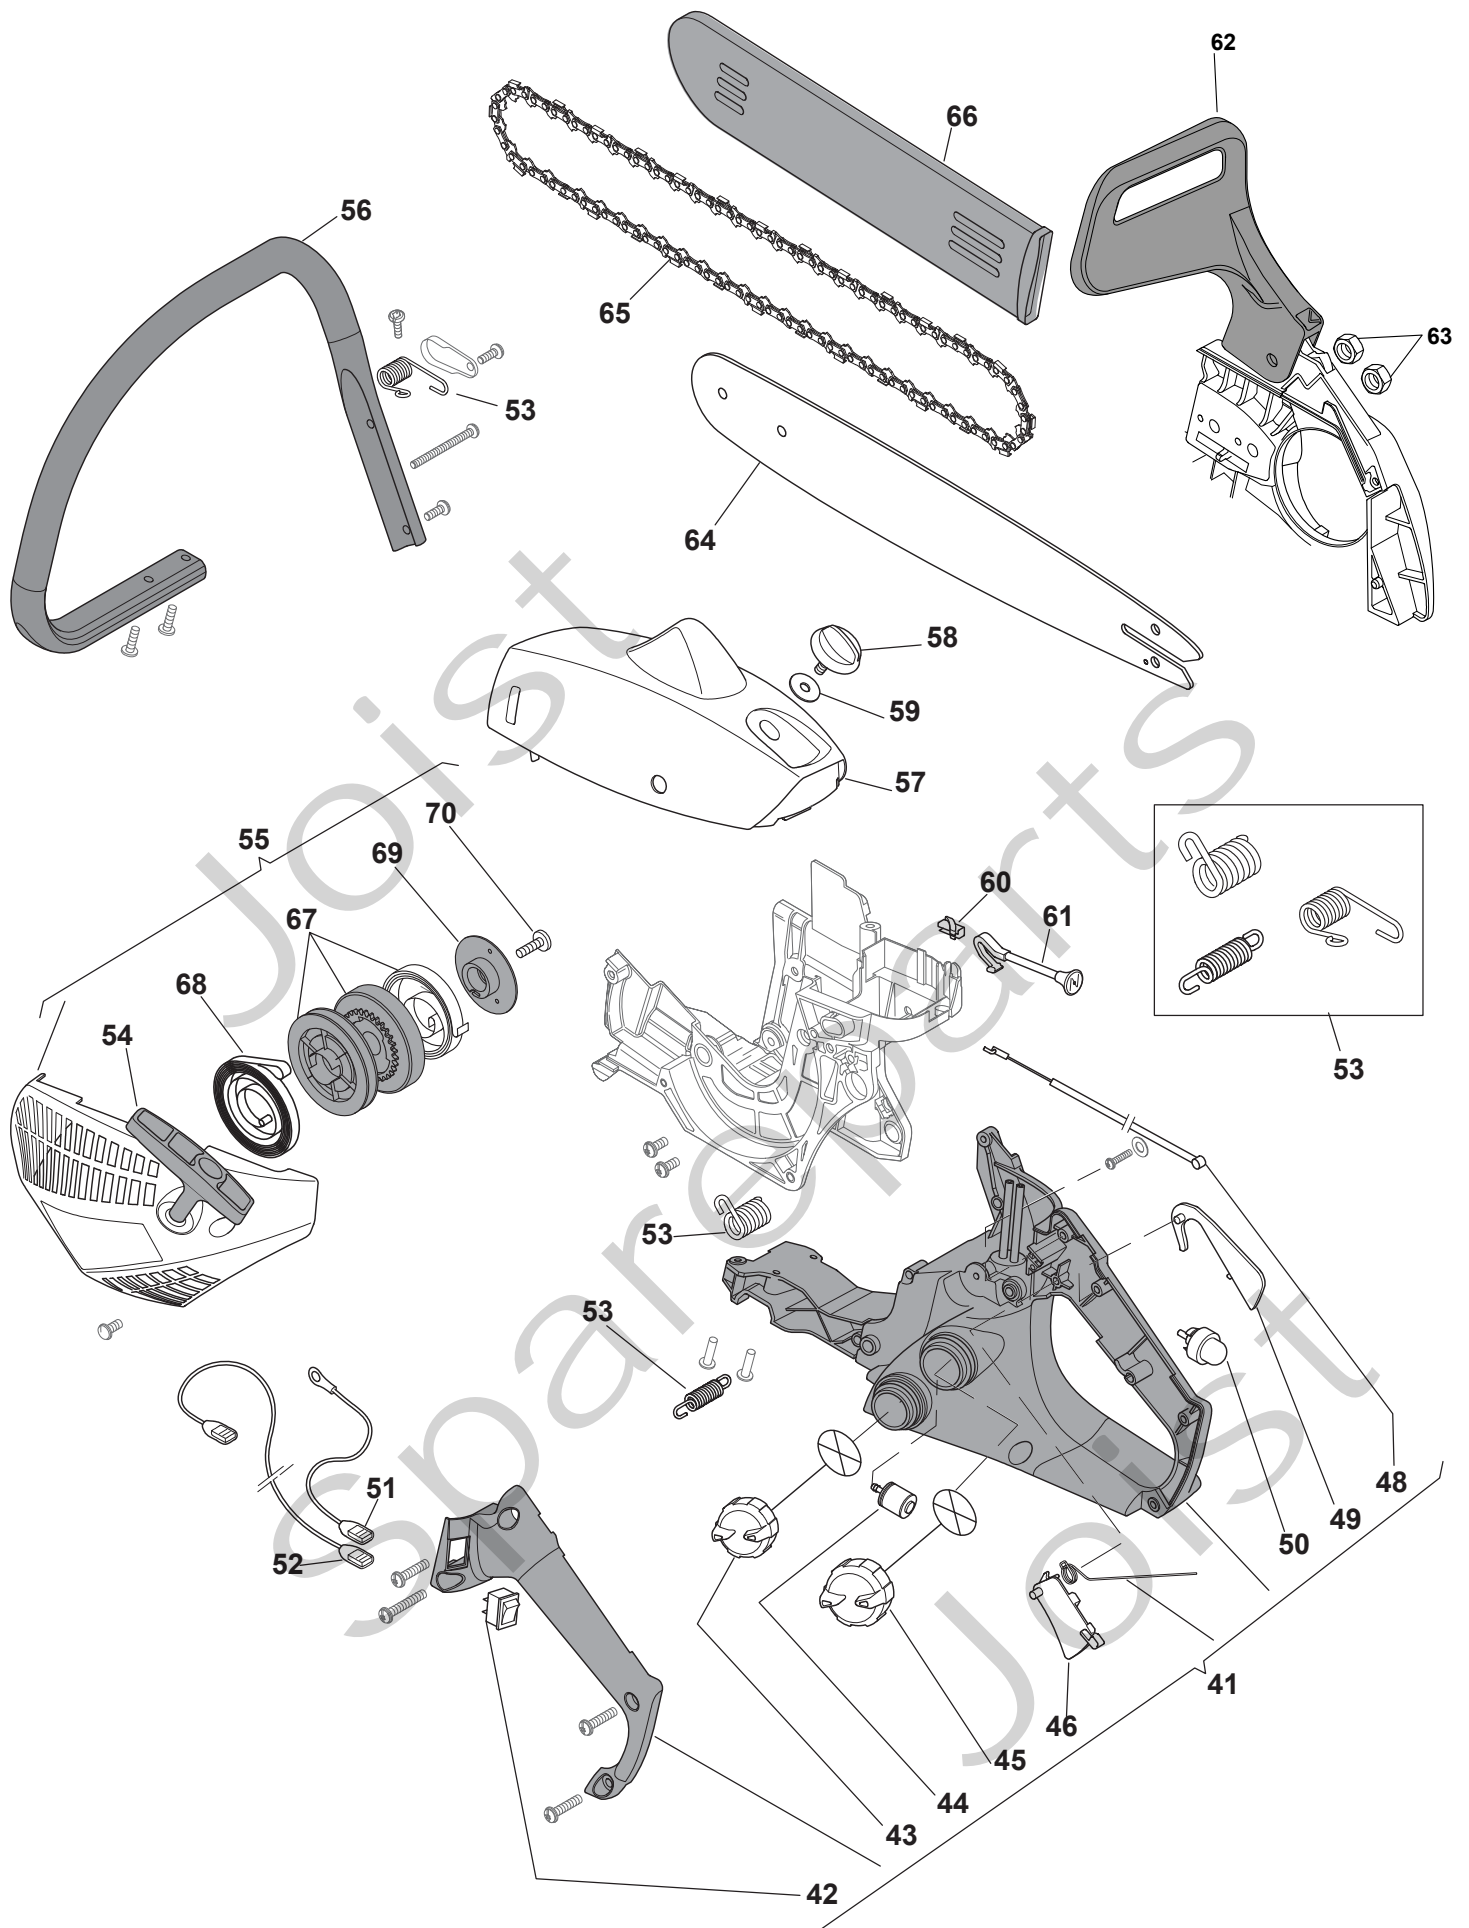

## SP 400 - Model Year 2011

Pos. Fig.	Antal Quantity	Art No Part No	Benämning	Description	Anmärkning Notes
1	4	183878032/0	Skruv	Screw	
2	1	183070006/0	Cylinderkåpa	Cylinder Pistor Assy	
3	1	183590006/0	Kolv kpl	Piston Assy	
4	1	183303515/0	Kolring	Piston Ring	
5	1	183275300/0	Shortblock	Short Block Engine	
6	1	119035154/0	Tätningring	Seal Ring	
7	1	119035155/0	Tätningring	Seal Ring	
8	2	123878031/0	Skruv	Screw	
9	1	183303508/0	Packning	Cylinder Gasket Assy	
10	2	123652504/0	Bricka	Washer	
11	1	123235002/0	Nållager	Needle Bearing	
12	2	2432040	Mutter	Nut	
13	1	123140056/0	Deflektor	Deflector	
14	1	183740001/0	Ljuddämpare	Muffler Assy	
15	1	123878028/0	Skruv	Screw	
16	1	123044003/0	Elektronikspole	Electronic Coil	
17	1	183880003/0	Svänghjul	Flywheel Assy	
18	1	112154200/0	Mutter	Nut	
19	1	123072000/0	Kil	Flywheel Key	
20	1	23051000/0	Tändstift	Spark Plug	
21	1	123073504/0	Insugningsrör	Intake Manifold	
22	1	123054017/0	Förgasare	Carburettor	
23	1	123073505/0	Insugningsrör	Intake Manifold Assy	
24	2	123878019/0	Skruv	Screw	
25	1	123220004/0	Luftfilter	Air Filter	
26	4	123878033/0	Skruv	Screw	
27	1	183594504/0	O jepump	Oil Pump	
28	1	123878030/0	Snäckdrev	Worm	
29	1	123235001/0	Nållager	Needle Bearing	
30	1	123050004/0	Kopplingshjul	Clutch Drum	
31	1	123657008/0	Bricka	Washer	
32	1	183215002/0	Koppling	Clutch Ass.Y	
33a	1	183303510/0	Kedjeskydd	Chain Guard	
33	1	3657050	Tändstiftsfjäder	Spark Plug Spring	
34	1	3748880	Tändstiftshatt	Spark Plug Cover	
35	1	123057004/0	Vevhus	Crankcase	