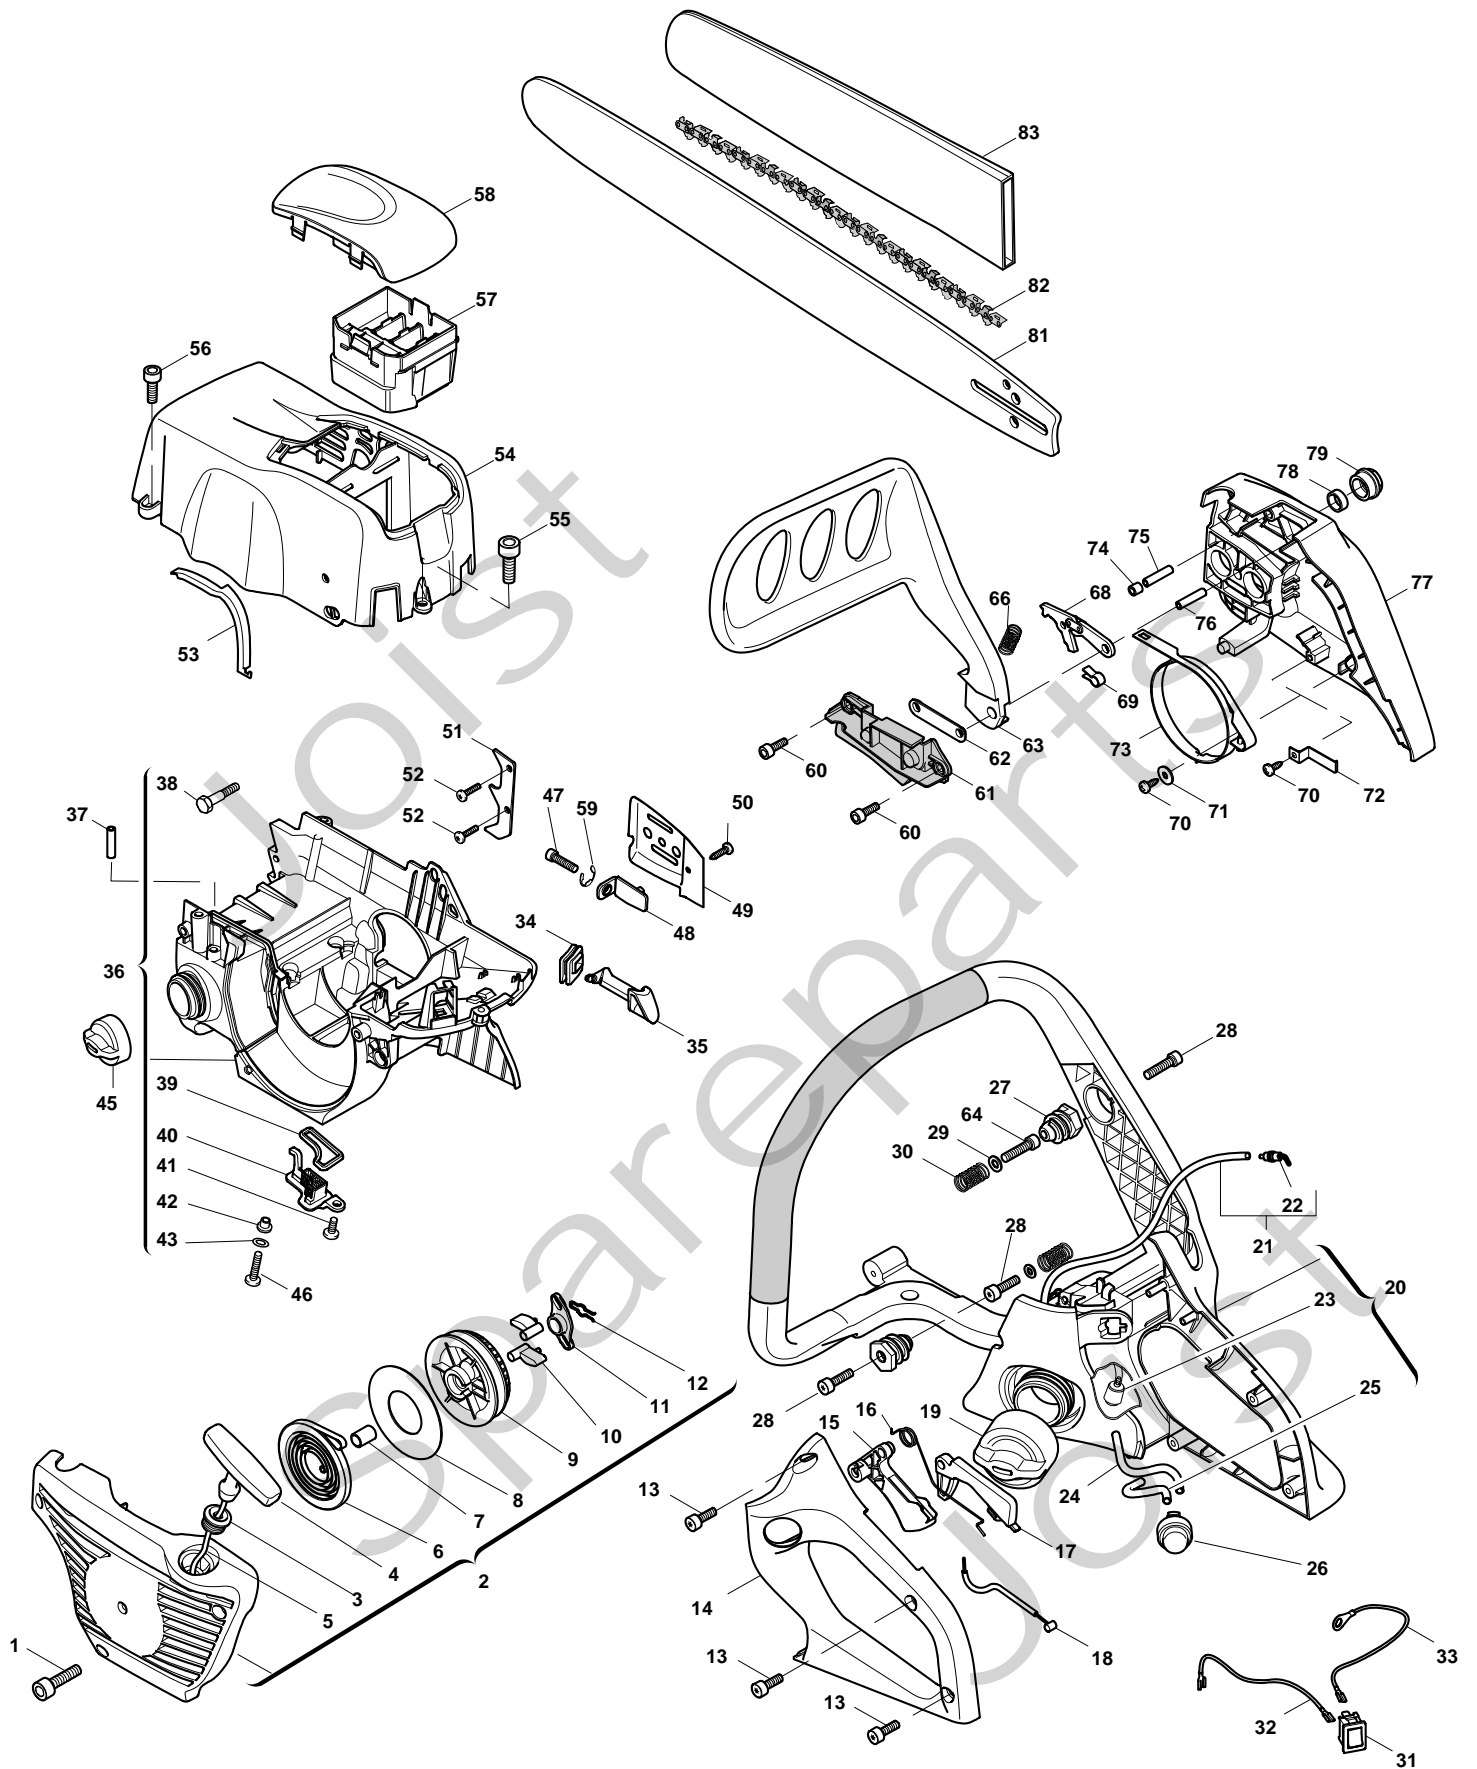

SP 472 - Model Year 2011

Pos. Fig.	Antal Quantity	Art No Part No	Benämning	Description	Anmärkning Notes
1	3	2123030	Skruv	Screw	
2	1	383058023/0	Start kpl-gul	Carter Assy Yellow	
3	1	3611290	Bussning	Bushing	
4	1	3749437	Star handtag	Starter Handle	
5	1	3784030	Startsnöre	Starter Cord	
6	1	4611480	Fjäder	Spring	
7	1	3623590	Bussning	Bushing	
8	1	3723640	Skiva	Disc	
9	1	3750130	Linhjul	Starter Pulley	
10	2	3750080	Startspärr	Starter Hook	
11	1	3750140	Fäste-startspärr	Starter Hook Guide	
12	1	3657480	Hållare	Retainer	
13	4	2123100	Skruv	Screw	
14	1	23109506/0	Handtagskåpa	Handle Cover	
15	1	3743587	Gasreglage	Throttle Lever	
16	1	3654440/1	Fjäder	Spring	
17	1	3743597	Säkerhetsspärr	Safety Lever	
18	1	23066002/0	Gaswire	Cable, Trottle	
19	1	83790000/0	Tanklock	Fuel Tank-Cap Ass.Y	
20	1	83300003/0	Handtag kpl	Handle	
21	1	4253580	Ventilationsrör	Fuel Tube Assy	
22	1	4253680	Avluftningsventil	Breather Valve Assy	
23	1	3L8783140/2	Bränslefilter	Intake	
24	1	23867000/0	Slang	Air Purge Line	
25	1	3786180	Primerslang	Air Purge Line	
26	1	23018000/0	Primer	Air Purge	
27	3	23790003/0	Plugg	Welch Plug	
28	5	2123030	Skruv	Screw	
29	3	2312090	Bricka	Washer	
30	3	23430555/0	Fjäder	Spring	
31	1	3210970	Brytare	Stop Switch	
32	1	23065007/0	Kabel	Stop Wire	
33	1	3211380	Jordkabel	Earth Cable	
34	1	23275002/0	Hylsa	Grommet	
35	1	23315059/0	Chokearm	Choke Lever	
36	1	83057000/0	Vevhus	Crankase Ass.Y	
37	1	4353090/1	O jeslang	Tube Ass.Y For Oil Breather	
38	2	2112460/1	Skruv	Screw	
39	1	23280002/0	Tätningring	Gasket	
40	1	23520000/0	Oljefilter	Oil Filter Assy	
41	1	2123030	Skruv	Screw	
42	4	23044201/0	Bussning	Bushing	
43	4	2312090	Bricka	Washer	
45	1	83790001/0	Tanklock	Tank Cap	
46	4	2135060	Skruv	Screw	
47	1	23878004/1	Skruv	Screw	
48	1	23810000/0	Kedjesträckare	Chain Tensioner	
49	1	23311001/0	Svärdplåt	Bar Plate	
50	1	2123060	Skruv	Screw	
51	1	23026000/0	Spikjäm	Spike	
52	2	2123100	Skruv	Screw	
53	1	23140051/0	Deflektor	Deflector	
54	1	323087017/0	Cylinderkåpa	Cylinder Cover Yellow	
55	1	2123100	Skruv	Screw	
56	2	2123030	Skruv	Screw	
57	1	23220000/0	Luftfilter	Air Filter	
58	1	23109503/0	Lock	Cover	
59	1	3351050	Låsring	Retainer	
60	2	2123100	Skruv	Screw