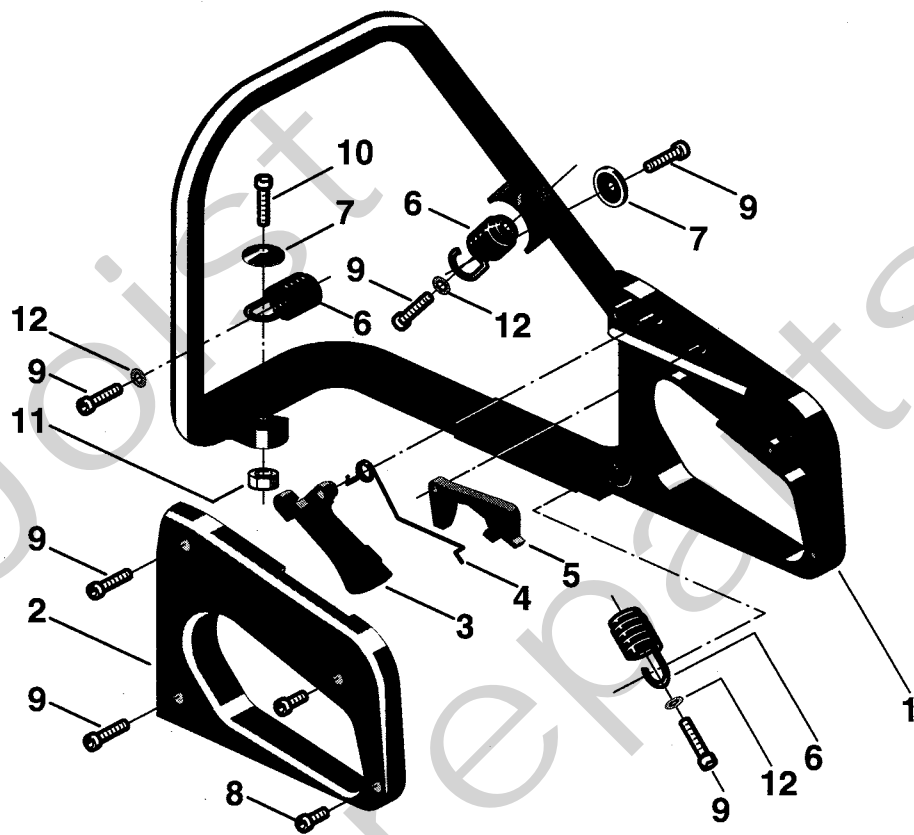

Utgåva Issue		Bildnr Picture No		SP 340 HANDTAG		SP 340 HANDLE		Sida Page	
2004-12		1358						316	
Pos. Fig.	Antal/Quantity			Art nr Part No	Benämning	Description	Sats Kit	Anmärkning Notes	
	4110								
1	1			1911-3573-01	Handtag	Handle			
2	1			1911-3574-01	Handtagskåpa	Handle cover			
3	1			1911-3453-01	Gasreglage	Throttle lever			
4	1			1911-3417-01	Fjäder	Spring			
5	1			1911-3454-01	Säkerhetsspärr	Safety lever			
6	3			1911-3414-01	Fjäder	Spring			
7	2			1911-3367-01	Bricka	Washer			
8	3			1911-3002-01	Skruv	Screw			
9	6			1911-3248-01	Skruv	Screw			
10	1			1911-3007-01	Skruv	Screw			
11	1			1911-3022-01	Mutter	Nut			
12	3			1911-3015-01	Bricka	Washer