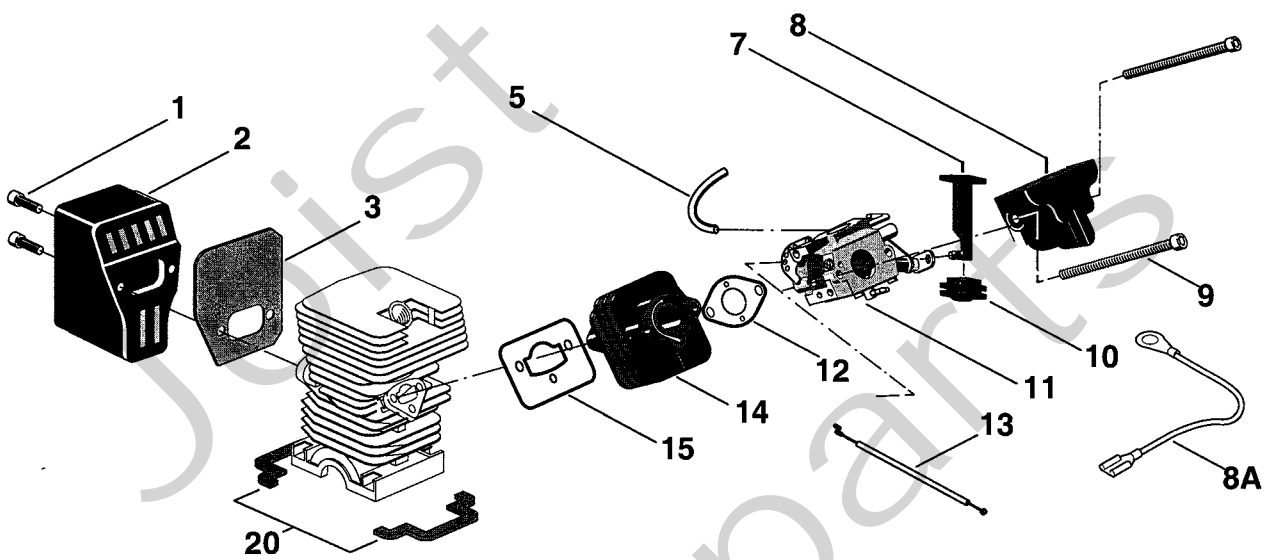

Utgåva Issue		Bildnr Picture No		SP 340 FÖRGASARE		SP 340 CARBURETTOR		Sida Page	
2004-12		1361A						322	
Pos. Fig.	Antal/Quantity			Art nr Part No	Benämning	Description	Sats Kit	Anmärkning Notes	
	4110								
1	2			1911-3007-01	Skruv	Screw			
2	1			1911-3513-01	Ljuddämpare	Muffler			
3	1			1911-3442-01	• Packning	• Gasket			
5	1			1911-3506-01	Bränsleledning	Fuel line			
7	1			1911-3451-01	Chokereglage	Choke lever			
X 8	1			1911-3990-01	Insugningsrör	Air intake manifold			
X 8A	1			1911-3951-01	Kabel	Cable			
9	2			1911-3264-01	Skruv	Screw			
10	1			1911-3465-01	Gummihylsa	Grommet			
11	1			1911-3562-01	Förgasare kpl	Carburettor assy		Walbro WT534	
12	1			1911-3440-01	• Packning	• Gasket			
13	1			1911-3545-01	Gaswire m.hölje	Throttle cable w.sh			
14	1			1911-3485-01	Insugningsrör	Intake manifold			
15	1			1911-3444-01	• Packning	• Gasket			
16	1			1911-3460-01	• Primerpump	• Primer pump			
17	1			1911-3381-01	• Nålventil	• Inlet needle			
18	1			1911-3613-01	• Membran-packningssats	• Diaphragm-gasket set			
19	1			1911-3615-01	Packningssats	Gasket set		Inkl. pos 3,12,15,20	
20	2			1911-3435-01	• Cylinderpackning	• Cylinder gasket