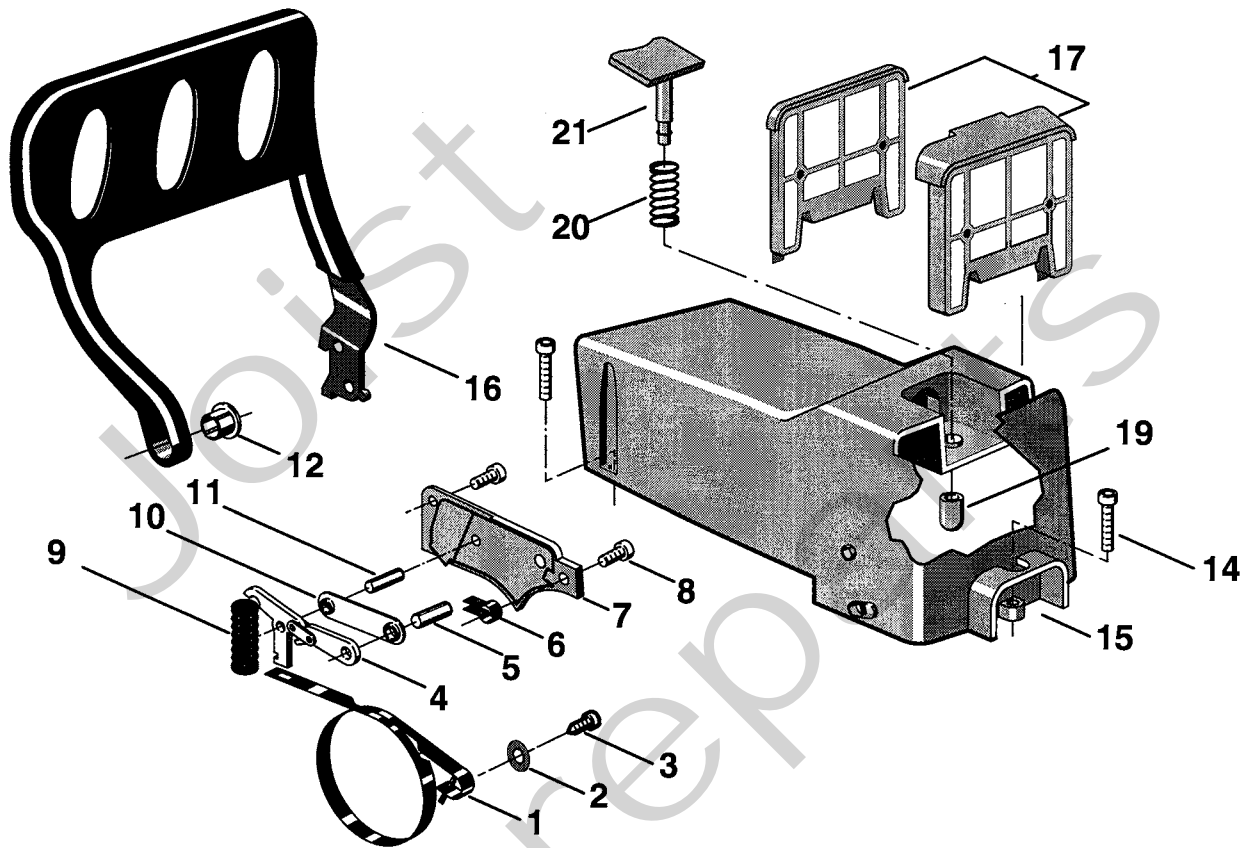

Genuine Spare Parts

Spareparts
Joist

Utgåva Issue		Bildnr Picture No		SP 340 VEVHUS		SP 340 CRANKCASE		Sida Page
2004-12		1356A						312
Pos. Fig.	Antal/Quantity			Art nr Part No	Benämning	Description	Sats Kit	Anmärkning Notes
	4110							
	1			1911-3858-01	Vevhus kpl	Crankcase assy		Inkl. pos 12- 14, 22
	2			1911-3534-01	Tanklock	Tank cap		
	3			1911-3534-01	Tanklock	Tank cap		
	4			1911-3539-01	Oljepump	Oil pump		D = 8 mm
	5			1911-3462-01	Distans	Spacer		
	6			1911-3247-01	Skruv	Screw		
	7			1911-3368-01	Hållare	Retainer		
	8			1911-3225-01	Svärd	Bar		14" (3/8"x0.050)
	9			1911-3295-01	Kedjespännskruv	Chain tension screw		
X	10			1911-3942-01	Skruv	Screw		
	11			1911-3387-01	Kedjespännare	Chain tensioner		
	12			1911-3445-01	• Lock-oljetillförsel	• Cap-oil supply		
X	13			1911-3952-01	• Förstärkning	• Reinforcement		
	14			1911-3554-01	• Oljeslang	• Oil tube		
	15			1911-3365-01	Svärdplatta	Bar plate		
X	16			1519-9001-50	Kedja (50E)	Chain (50E)		91VG (3/8")
	17			1911-3541-01	Kopplingshus	Clutch housing		Inkl. pos 20
	18			1911-3505-01	Bränsleledning	Fuel line		
	19			1911-3150-01	Bränslefilter	Intake filter		
	20			1911-3296-01	• Mutter	• Nut		
X	21			1911-3938-01	Förstärkning	Reinforcement		
	22			1911-3560-01	• Andningsventil	• Breather valve		
	23			1911-3249-01	Skruv	Screw		
	24			1911-3519-01	Kedjeskydd	Chain cover		14"
	25			1911-3557-01	Tbh-påse	Accessory bag		