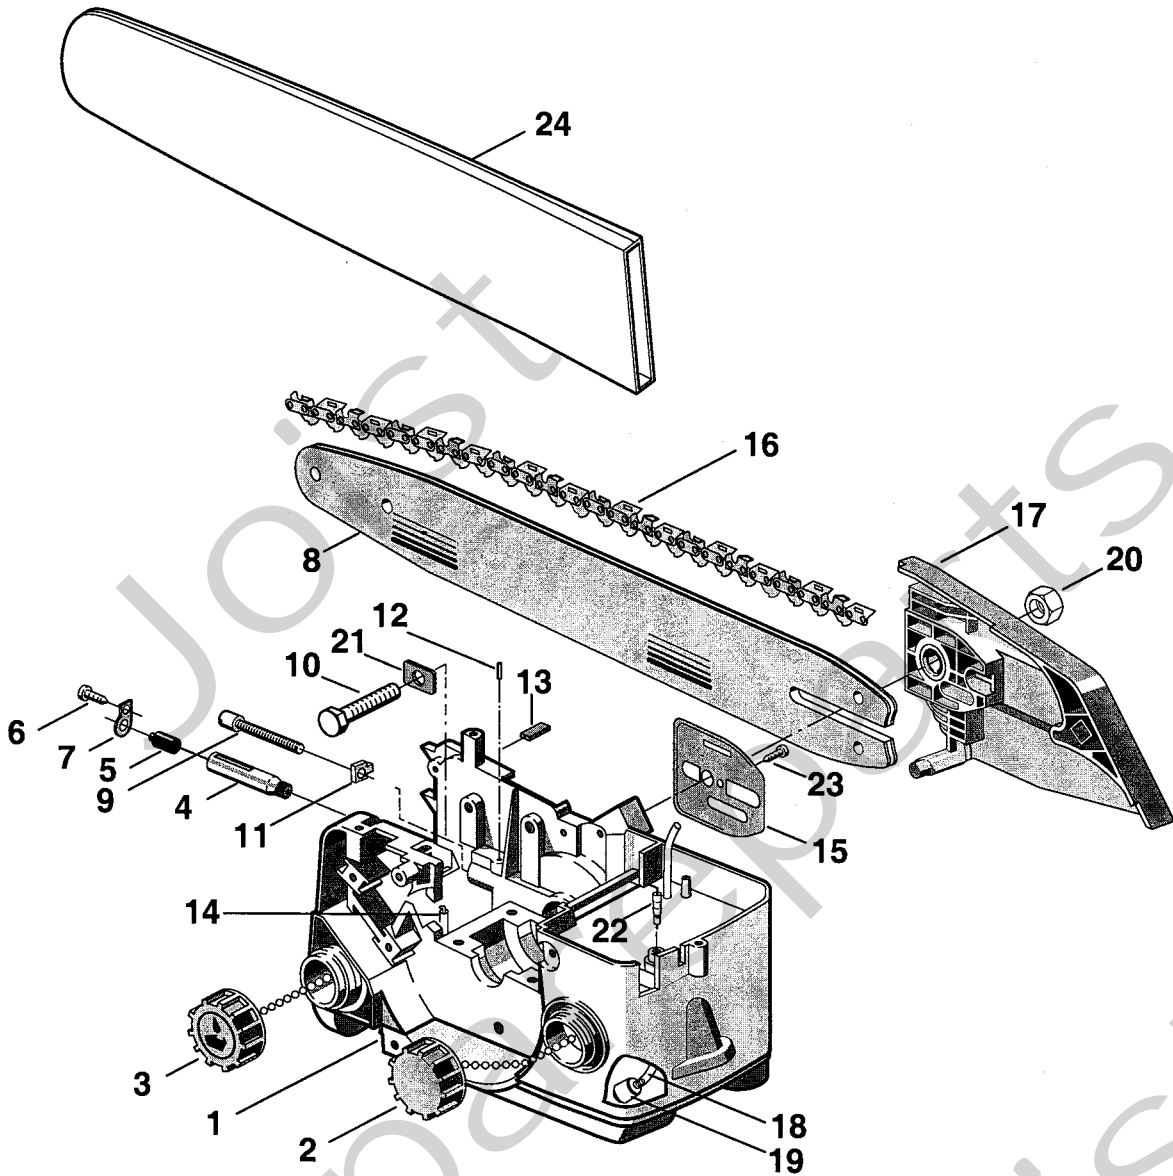

Genuine Spare Parts

Spareparts
Joist

Utgåva Issue		Bildnr Picture No		SP 340 VEVHUS		SP 340 CRANKCASE		Sida Page
2004-12		1356A						312
Pos. Fig.	Antal/Quantity			Art nr Part No	Benämning	Description	Sats Kit	Anmärkning Notes
	4110							
	1			1911-3858-01	Vevhus kpl	Crankcase assy		Inkl. pos 12- 14, 22
	2			1911-3534-01	Tanklock	Tank cap		
	3			1911-3534-01	Tanklock	Tank cap		
	4			1911-3539-01	Oljepump	Oil pump		D = 8 mm
	5			1911-3462-01	Distans	Spacer		
	6			1911-3247-01	Skruv	Screw		
	7			1911-3368-01	Hållare	Retainer		
	8			1911-3225-01	Svärd	Bar		14" (3/8"x0.050)
	9			1911-3295-01	Kedjespännskruv	Chain tension screw		
X	10			1911-3942-01	Skruv	Screw		
	11			1911-3387-01	Kedjespännare	Chain tensioner		
	12			1911-3445-01	• Lock-oljetillförsel	• Cap-oil supply		
X	13			1911-3952-01	• Förstärkning	• Reinforcement		
	14			1911-3554-01	• Oljeslang	• Oil tube		
	15			1911-3365-01	Svärdplatta	Bar plate		
X	16			1519-9001-50	Kedja (50E)	Chain (50E)		91VG (3/8")
	17			1911-3541-01	Kopplingshus	Clutch housing		Inkl. pos 20
	18			1911-3505-01	Bränsleledning	Fuel line		
	19			1911-3150-01	Bränslefilter	Intake filter		
	20			1911-3296-01	• Mutter	• Nut		
X	21			1911-3938-01	Förstärkning	Reinforcement		
	22			1911-3560-01	• Andningsventil	• Breather valve		
	23			1911-3249-01	Skruv	Screw		
	24			1911-3519-01	Kedjeskydd	Chain cover		14"
	25			1911-3557-01	Tbh-påse	Accessory bag		