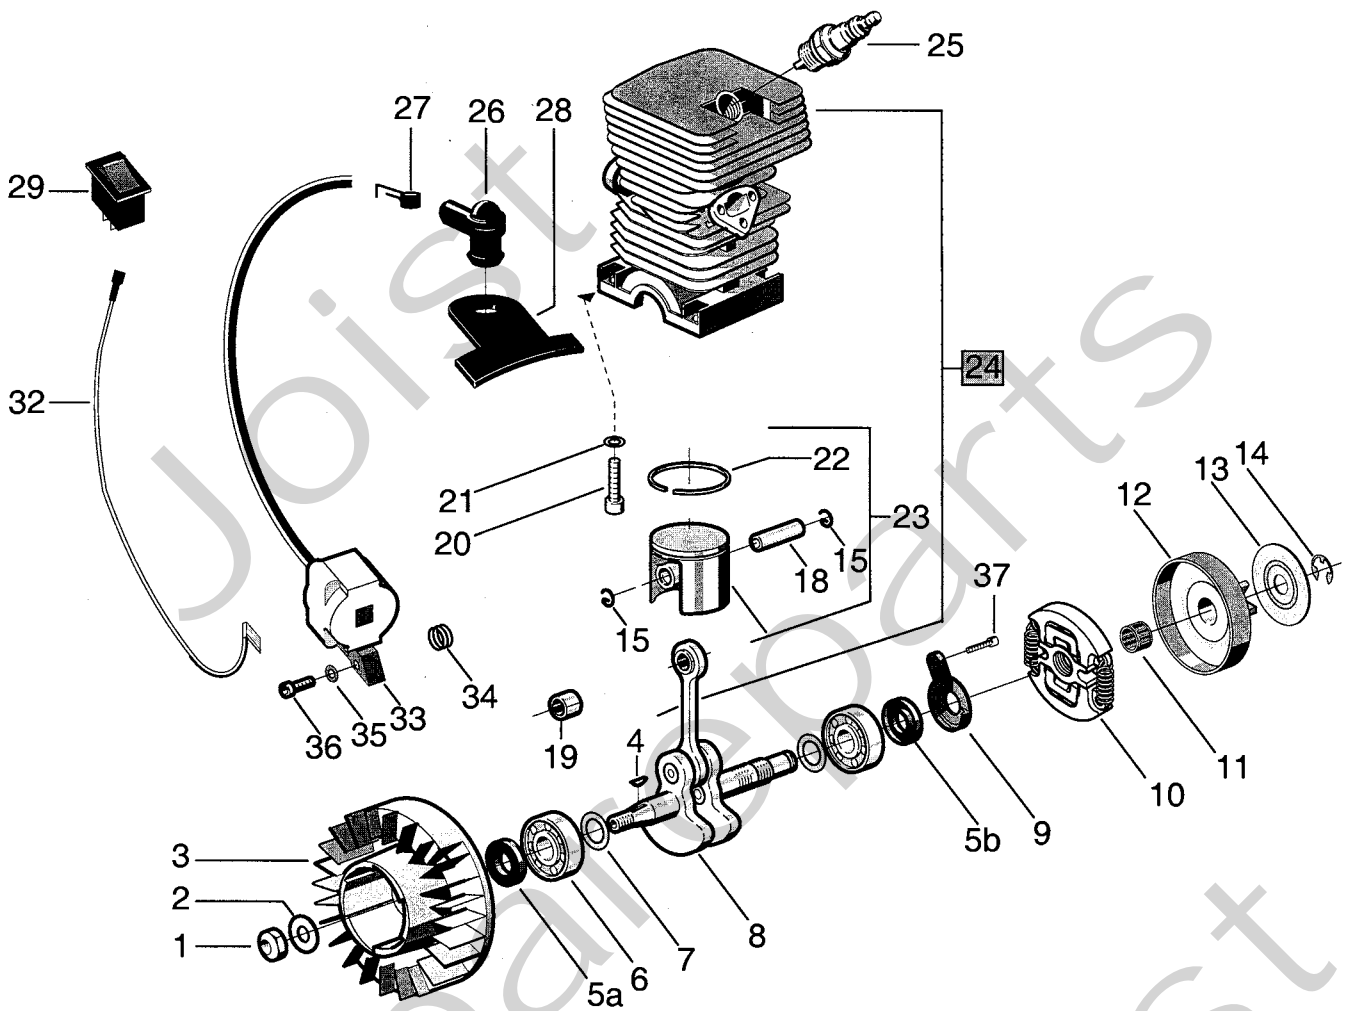

Utgåva Issue 2004-12		Bildnr Picture No 1360B		SP 340 CYLINDER VEVAXEL	SP 340 CYLINDER CRANKSHAFT	Sida Page 320		
Pos. Fig.	Antal/Quantity			Art nr Part No	Benämning	Description	Sats Kit	Anmärkning Notes
	4110							
1	1			1911-3280-01	Mutter.....	Nut.....		
2	1			1911-3268-01	Bricka.....	Washer.....		
3	1			1911-3567-01	Svänghjul.....	Flywheel.....		
4	1			1911-3048-01	Svänghjulskil.....	Flywheel key.....		
5a	1			1911-3301-01	Tätningring.....	Seal ring.....		
5b	1			1911-3302-01	Tätningring.....	Seal ring.....		
6	2			1911-3297-01	Kullager.....	Ball bearing.....		
7	2			1911-3072-01	Bricka.....	Washer.....		
8	1			1911-3532-01	Vevaxel kpl.....	Crankshaft assy.....		Inkl. pos 19
9	1			1911-3488-01	Dammskydd.....	Dust guard.....		
10	1			1911-3538-01	Koppling.....	Clutch.....		
11	1			1911-3041-01	Nållager.....	Needle bearing.....		
12	1			1911-3507-01	Kedjedrev.....	Sprocket.....		
13	1			1911-3338-01	Drevbricka.....	Sprocket washer.....		
14	1			1911-3330-01	Låsring.....	Circlip.....		
15	2			1911-3069-01	•• Låsring.....	•• Lock ring.....		
18	1			1911-3051-01	•• Kolvbult.....	•• Piston pin.....		
19	1			1911-3042-01	• Nållager.....	• Needle bearing.....		
20	4			1911-3006-01	Skruv.....	Screw.....		
21	4			1911-3274-01	Bricka.....	Washer.....		
22	1			1911-3304-01	•• Kolvring.....	•• Piston ring.....		
23	1			1911-3861-01	• Kolv kpl.....	• Piston assy.....		Inkl. pos 15, 18, 22
24	1			1911-3597-01	Cylinder- kolv kpl.....	Cylinder- piston assy.....		Inkl. pos 23
25	1			9400-0258-00	Tändstift.....	Spark plug.....		Champion CJ7Y
26	1			1911-3470-01	Tändstiftshatt.....	Spark plug cover.....		
27	1			1911-3421-01	Fjäder.....	Spring.....		
28	1			1911-3434-01	Skydd.....	Protection.....		
29	1			1911-3053-01	Stoppkontakt.....	Stop switch.....		
32	1			1911-3321-01	Jordkabel.....	Ground cable.....		
33	1			1911-3320-01	Elektronikspole.....	Electronic coil.....		
34	1			1911-3418-01	Fjäder.....	Spring.....		
35	2			1911-3017-01	Bricka.....	Washer.....		
36	2			1911-3251-01	Skruv.....	Screw.....		
37	1			1911-3247-01	Skruv.....	Screw.....