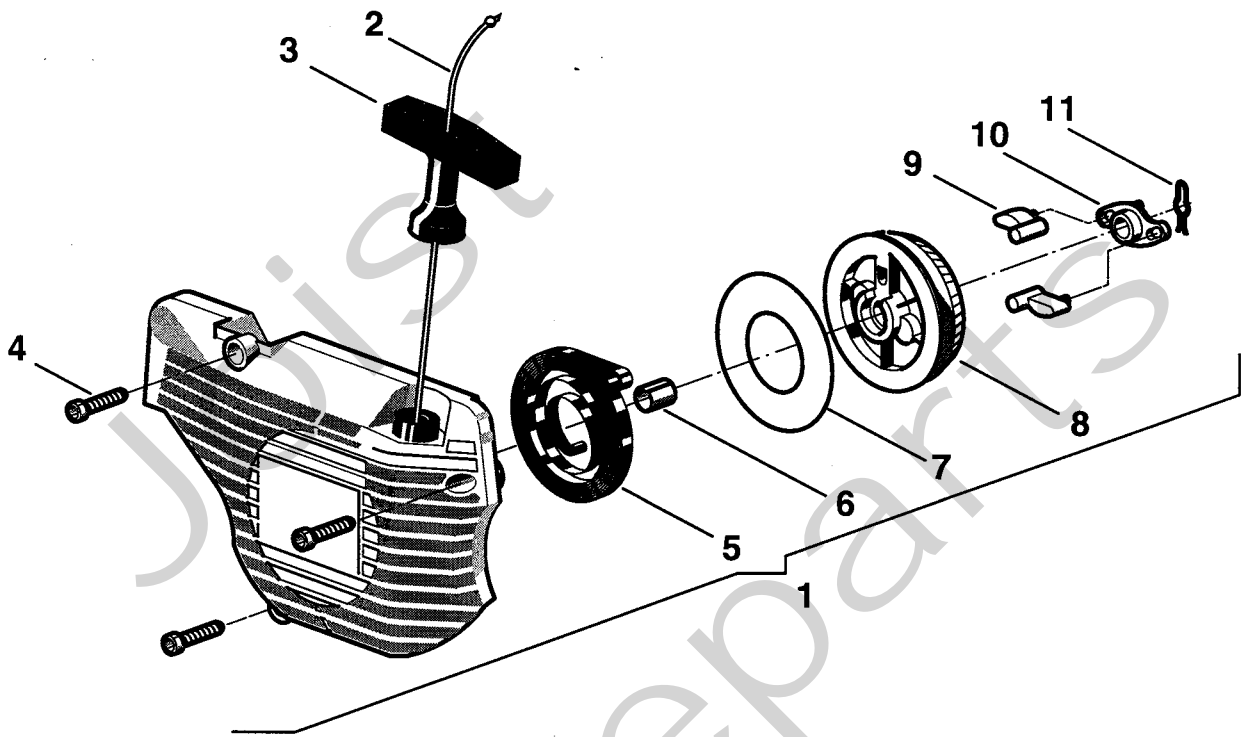

Utgåva Issue		Bildnr Picture No		SP 340 START		SP 340 STARTER		Sida Page	
2004-12		1359						318	
Pos. Fig.	Antal/Quantity			Art nr Part No	Benämning	Description	Sats Kit	Anmärkning Notes	
	4110								
1	1			1911-3542-01	Start kpl.....	Starter assy.....		Inkl. pos 2 - 11	
2	1			1911-3130-01	• Startsnöre.....	• Starter cord.....			
3	1			1911-3479-01	• Starthandtag.....	• Starter handle.....			
4	3			1911-3001-01	• Skruv.....	• Screw.....			
5	1			1911-3176-01	• Startfjäder.....	• Starter spring.....			
6	1			1911-3372-01	• Bussning.....	• Bushing.....			
7	1			1911-3096-01	• Skiva.....	• Disc.....			
8	1			1911-3483-01	• Linhjul.....	• Starter pulley.....			
9	2			1911-3480-01	• Startspärr.....	• Starter hook.....			
10	1			1911-3484-01	• Fäste- startspärr.....	• Guide- starter hook.....			
11	1			1911-3423-01	• Hållare.....	• Retainer.....