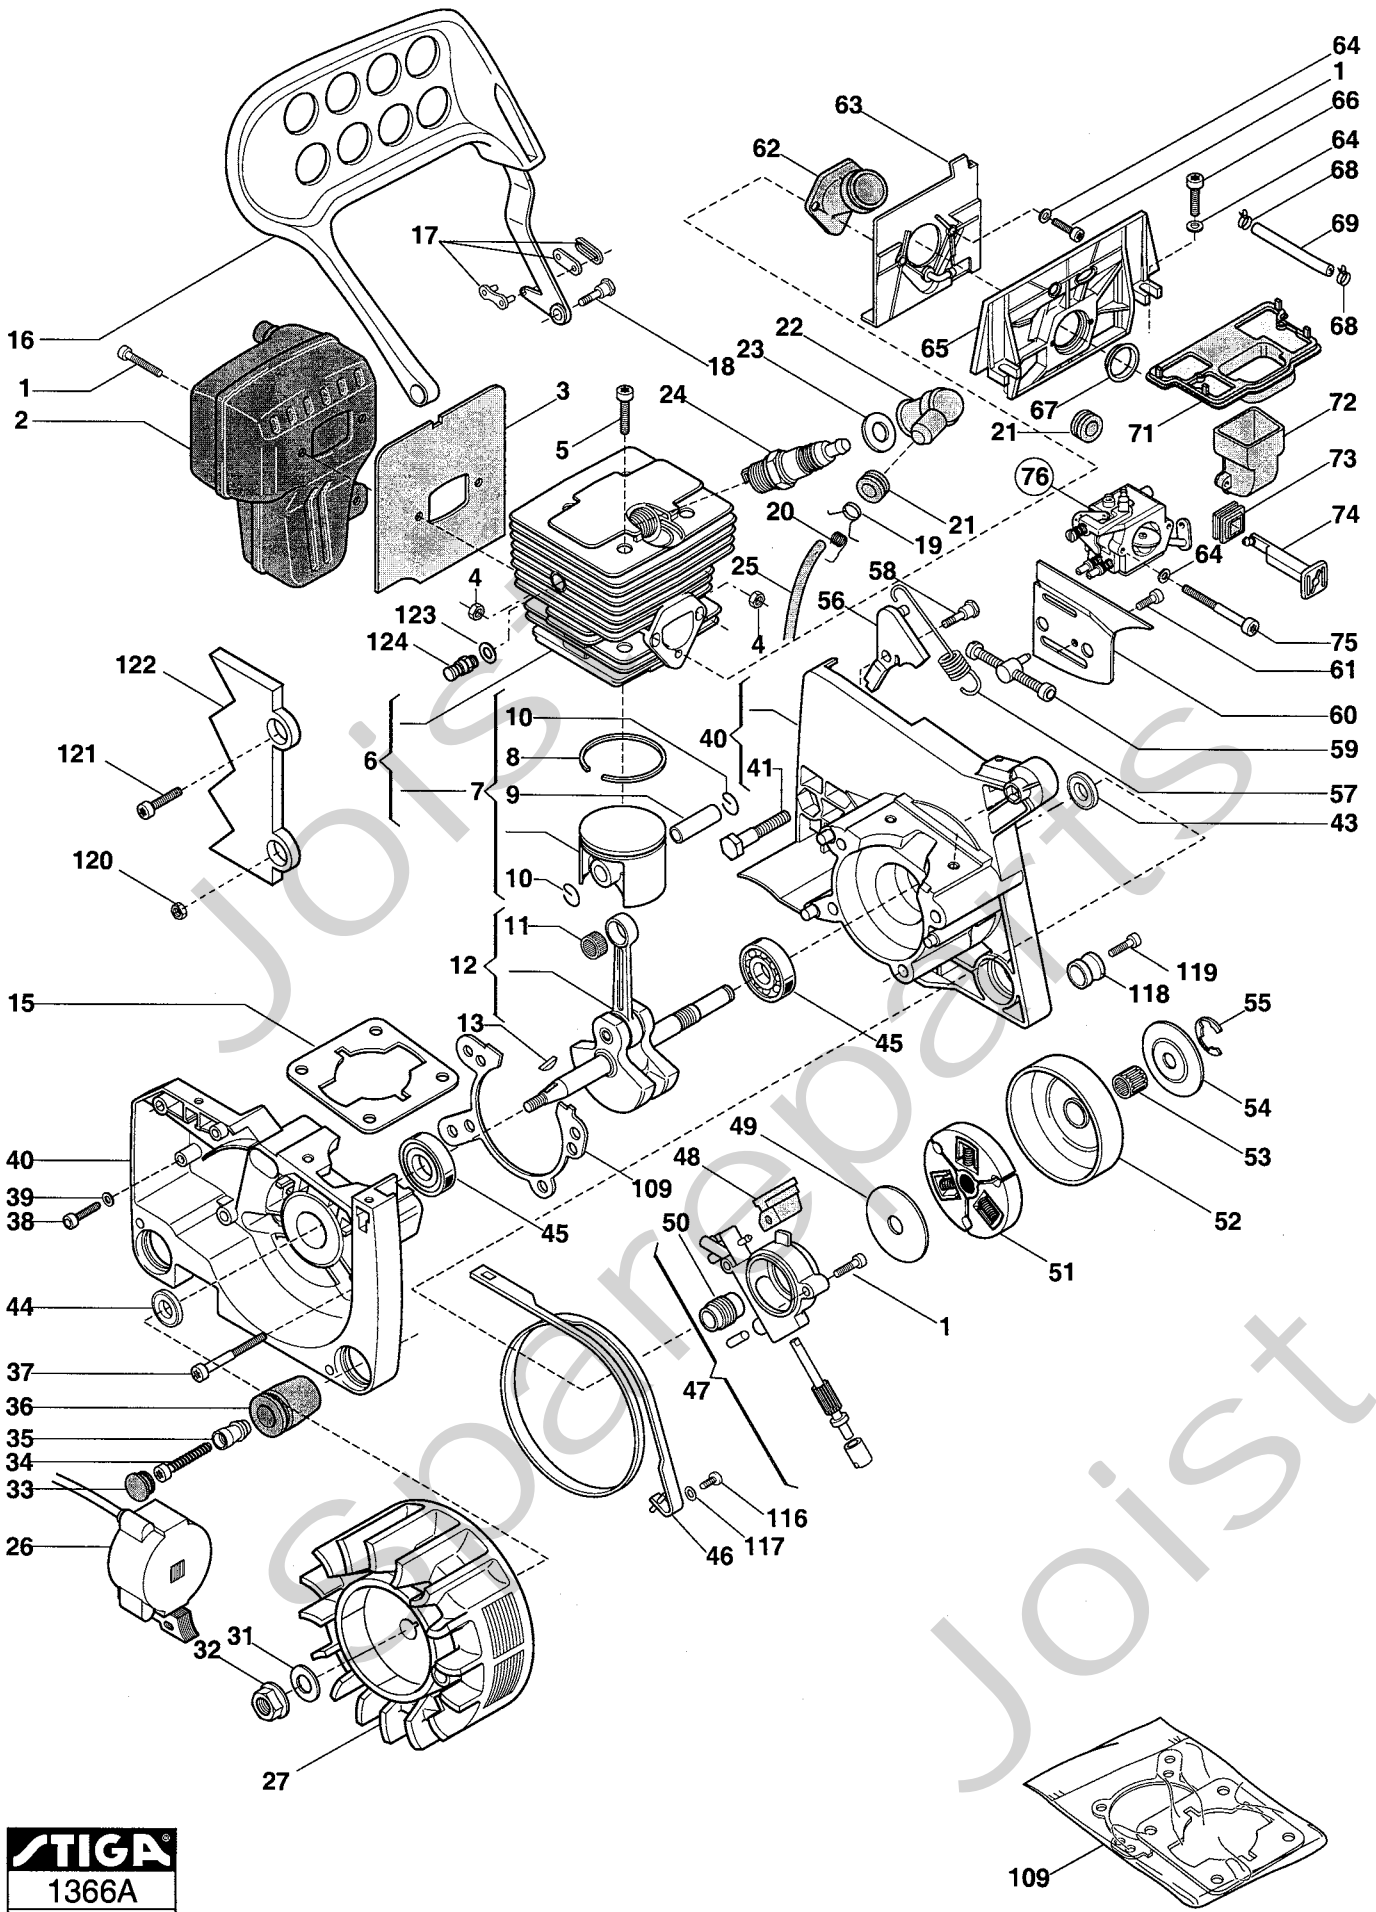

Genuine Spare Parts

Joist
Spareparts
Joist

Utgåva Issue		Bildnr Picture No		SP 460- SP 510 KÅPOR		SP 460- SP 510 HOUSING		Sida Page	
2004- 12		1365A						336	
Pos. Fig.	Antal/Quantity		Art nr Part No	Benämning	Description	Sats Kit	Anmärkning Notes		
	4115	4116							
1	1	1	1911-3571-01	Handtag.....	Handle.....				
2	10	10	1911-3015-01	Bricka.....	Washer.....				
3	4	4	1911-3001-01	Skruv.....	Screw.....				
4	5	5	1911-3457-01	Stötdämpare.....	Shock absorber.....				
5	5	5	1911-3393-01	Bussning.....	Bushing.....				
6	7	7	1911-3006-01	Skruv.....	Screw.....				
7	5	5	1911-3476-01	Propp.....	Cap.....				
9	9	9	1911-3007-01	Skruv.....	Screw.....				
10	1	1	1911-3551-01	Start kpl.....	Starter assy.....		Inkl. 11- 19, 51- 54		
11	4	4	1911-3277-01	• Bussning.....	• Bushing.....				
12	1	1	1911-3472-01	• Starthandtag.....	• Starter handle.....				
13	1	1	1911-3176-01	• Startfjäder.....	• Starter spring.....				
14	1	1	1911-3371-01	• Bussning.....	• Bushing.....				
15	1	1	1911-3096-01	• Skiva.....	• Disc.....				
16	1	1	1911-3572-01	• Linhjul.....	• Starter pulley.....				
17	1	1	1911-3129-01	• Startsnöre.....	• Starter cord.....				
18	1	1	1911-3071-01	• Bricka.....	• Washer.....				
19	1	1	1911-3001-01	• Skruv.....	• Screw.....				
20	1	1	1911-3582-01	Kabel m.hölje.....	Cable w.sheath.....				
21	1	1	1911-3053-01	Stoppkontakt.....	Stop switch.....				
22	1	1	1911-3588-01	Handtag kpl.....	Handle assy.....		Inkl. pos 23 - 39		
23	1	1	1911-3524-01	• Bensintanklock kpl.....	• Fuel cap assy.....		Inkl. pos 24		
24	1	1	1911-3430-01	• O- ring.....	• O- ring.....				
25	1	1	1911-3525-01	• Oljetanklock kpl.....	• Oil tank cap assy.....		Inkl. pos 26		
26	1	1	1911-3432-01	• O- ring.....	• O- ring.....				
27	1	1	1911-3492-01	• Lock.....	• Cap.....				
28	1	1	1911-3558-01	• Bränslerör.....	• Fuel tube.....				
32	1	1	1911-3561-01	• Oljerör.....	• Oil tube.....				
33	1	1	1911-3620-01	• Oljefilter.....	• Oil filter.....				
34	1	1	1911-3619-01	• Bränslefilter.....	• Fuel intake filter.....				
35	1	1	1911-3419-01	• Gasreglageänk.....	• Throttle link.....				
36	1	1	1911-3408-01	• Fjäder.....	• Spring.....				
37	2	2	1911-3325-01	• Fjäderpinne.....	• Spring pin.....				
38	1	1	1911-3449-01	• Gasreglage.....	• Throttle lever.....				
39	1	1	1911-3450-01	• Säkerhetsspärr.....	• Safety lever.....				
40	1	1	1911-3327-01	Slangklämma.....	Clamp.....				
41	4	4	1911-3278-01	Mutter.....	Nut.....				
42	1	1	1911-3498-01	Luftfilter.....	Air filter.....				
43	2	2	1911-3287-01	Skruv.....	Screw.....				
44	1	1	1911-3604-01	Luftfilterkåpa.....	Air filter cover.....				
45	1	1	1911-3249-01	• Skruv.....	• Screw.....				
46	1	1	1911-3350-01	• Svärdplåt.....	• Bar plate.....				
47	1	1	1911-3553-01	Kopplingshus kpl.....	Clutch housing assy.....		Inkl. pos 45, 46		
48	2	2	1911-3030-01	Mutter.....	Nut.....				
49	1	1	1911-3227-01	Svärd.....	Bar.....		13" (0.325"x0.058)		
49	1	1	1911-3228-01	Svärd.....	Bar.....		16" (0.325"x0.058)		
49	1	1	1911-3229-01	Svärd.....	Bar.....		18" (0.325"x0.058)		
X 50	1	1	1519-9003-56	Kedja (56E).....	Chain (56E).....		21BP (0.325")		
X 50	1	1	1519-9003-66	Kedja (66E).....	Chain (66E).....		21BP (0.325")		
X 50	1	1	1519-9003-72	Kedja (72E).....	Chain (72E).....		21BP (0.325")		
51	2	2	1911-3480-01	• Startspärr.....	• Starter hook.....				
52	1	1	1911-3481-01	• Hållare- startspärr.....	• Guide- starter hook.....				
53	1	1	1911-3413-01	• Fjäder.....	• Spring.....				
54	1	1	1911-3397-01	• Bussning.....	• Bushing.....				
55	1	1	1911-3519-01	Kedjeskydd.....	Chain cover.....		13"		
55	1	1	1911-3520-01	Kedjeskydd.....	Chain cover.....		16 - 18"		
56	1	1	1911-3557-01	Tbh- påse.....	Accessory bag.....				