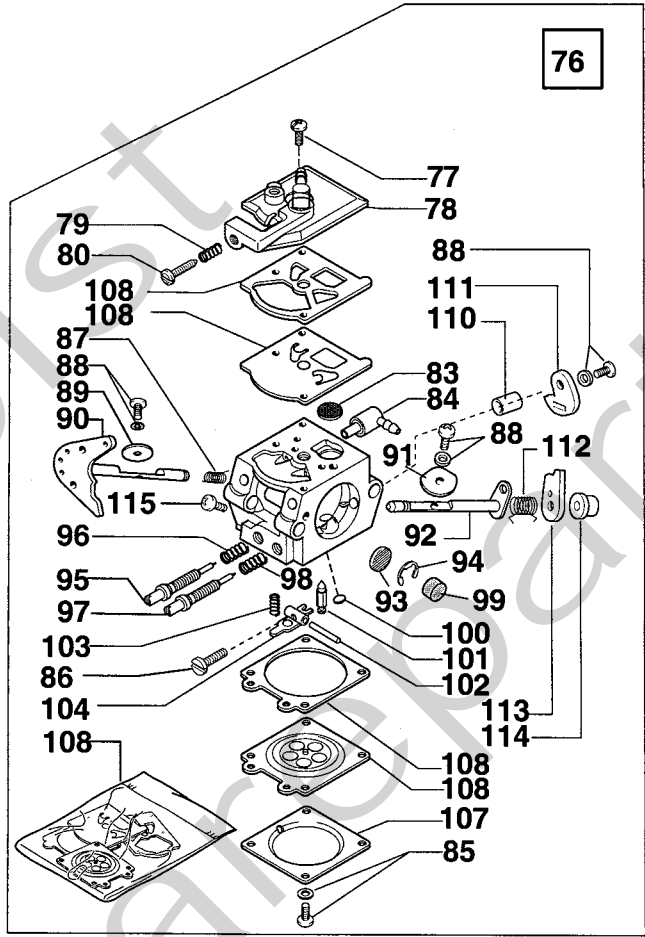

76

Utgåva Issue		Bildnr Picture No		SP 460- SP 510 FÖRGASARE WALBRO WT429		SP 460- SP 510 CARBURETTOR WALBRO WT429		Sida Page	
2004- 12		1367A						342	
Pos. Fig.	Antal/Quantity			Art nr Part No	Benämning	Description	Sats Kit	Anmärkning Notes	
	4115	4116							
76	1	1		1911-3559-01	Förgasare kpl.....	Carburettor assy			
77	1	1		1911-3285-01	• Skruv	• Screw			
78	1	1		1911-3425-01	• Lock.....	• Cover.....			
79	1	1		1911-3407-01	• Fjäder.....	• Spring			
80	1	1		1911-3291-01	• Tomgångsskruv	• Idle speed screw			
83	1	1		1911-3495-01	• Nät.....	• Screen.....			
84	1	1		1911-3467-01	• Nippel	• Fitting.....			
85	4	4		1911-3284-01	• Skruv	• Screw			
86	1	1		1911-3286-01	• Skruv	• Screw			
87	1	1		1911-3410-01	• Fjäder.....	• Spring			
88	3	3		1911-3283-01	• Skruv	• Screw			
89	1	1		1911-3345-01	• Gasspjäll.....	• Throttle shutter			
90	1	1		1911-3395-01	• Gasspjällaxel.....	• Throttle shaft			
91	1	1		1911-3352-01	• Chokespjäll	• Choke shutter			
92	1	1		1911-3396-01	• Chokespjällaxel.....	• Choke shaft			
93	1	1		1911-3496-01	• Filter	• Filter.....			
94	1	1		1911-3332-01	• Hållare	• Retainer.....			
95	1	1		1911-3289-01	• Justerskruv- min.....	• Mixture screw- idle.....			
96	1	1		1911-3404-01	• Fjäder.....	• Spring			
97	1	1		1911-3293-01	• Justerskruv- max	• Mixture screw- high			
98	1	1		1911-3405-01	• Fjäder.....	• Spring			
99	1	1		1911-3344-01	• Plugg	• Plug.....			
100	1	1		1911-3343-01	• Plugg	• Welch plug			
101	1	1		1911-3381-01	• Nålventil.....	• Inlet needle.....			
102	1	1		1911-3384-01	• Sprint.....	• Pin.....			
103	1	1		1911-3406-01	• Fjäder.....	• Spring			
104	1	1		1911-3337-01	• Ventilarm	• Control lever.....			
107	1	1		1911-3333-01	• Lock.....	• Cover.....			
108	1	1		1911-3612-01	• Membran- packningsatts...	• Diaphragm- gasket set			
110	1	1		1911-3394-01	• Bussning.....	• Bushing.....			
111	1	1		1911-3359-01	• Arm.....	• Lever.....			
112	1	1		1911-3412-01	• Fjäder.....	• Spring			
113	1	1		1911-3360-01	• Arm.....	• Lever.....			
114	1	1		1911-3478-01	• Bussning.....	• Bushing.....			
115	1	1		1911-3294-01	• Skruv	• Screw