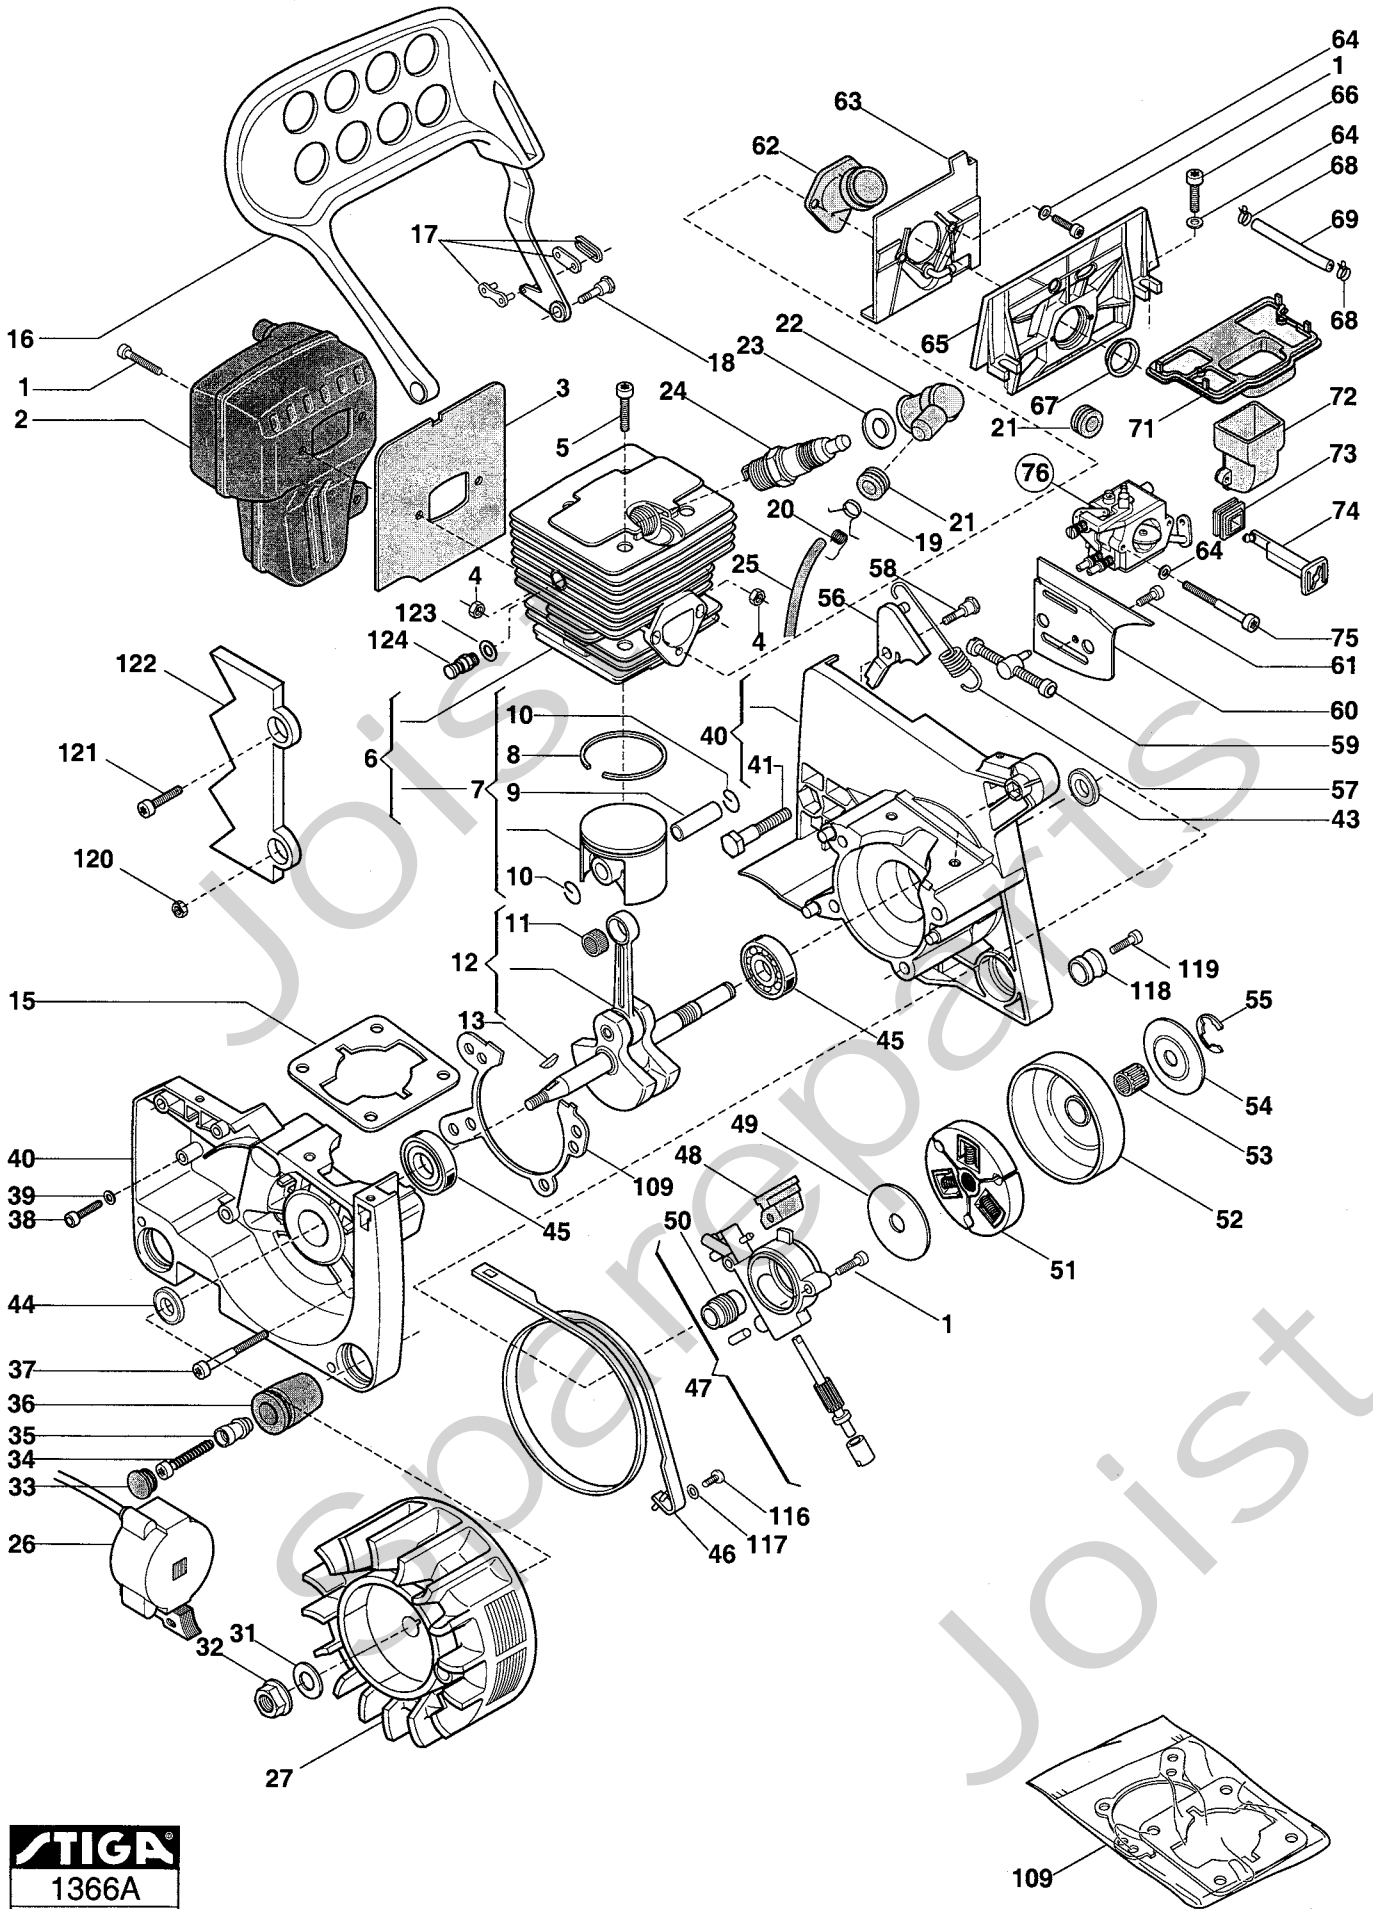

Utgåva Issue		Bildnr Picture No		SP 460- SP 510 MOTOR		SP 460- SP 510 ENGINE		Sida Page	
2004- 12		1366A						340	
Pos. Fig.	Antal/Quantity			Art nr Part No	Benämning	Description	Sats Kit	Anmärkning Notes	
	4115	4116							
65	1	1		1911-3565-01	Förgasrstöd	Carburettor support			
66	9	9		1911-3007-01	Skruv	Screw			
67	1	1		1911-3351-01	Bussning	Bushing			
68	2	2		1911-3422-01	Slangklämma	Clamp			
69	1	1		1911-3503-01	Slang	Carb. pulse pipe			
71	1	1		1911-3497-01	Luftfilterstöd	Air filter support			
72	1	1		1911-3489-01	Luftfilterhållare	Air filter holder			
73	1	1		1911-3465-01	Gummihylsa	Grommet			
74	1	1		1911-3451-01	Chokereglage	Choke lever			
75	2	2		1911-3262-01	Skruv	Screw			
76	1	1		1911-3559-01	Förgasare kpl	Carburettor assy			
109	1	1		1911-3614-01	Packningssats	Gasket set		Walbro WT429 Inkl. pos 3, 15	
116	1	1		1911-3257-01	Skruv	Screw			
117	1	1		1911-3016-01	Bricka	Washer			
118	1	1		1911-3471-01	• Kedjestopp	• Chain stop			
119	1	1		1911-3008-01	• Skruv	• Screw			
120	1	1		1911-3022-01	Mutter	Nut			
121	1	1		1911-3260-01	• Skruv	• Screw			
122	1	1		1911-3362-01	Spikjärn	Spike			
123	1	1		1911-3276-01	Bricka	Washer			
124	1	1		1911-3537-01	Dekompression	Decompression