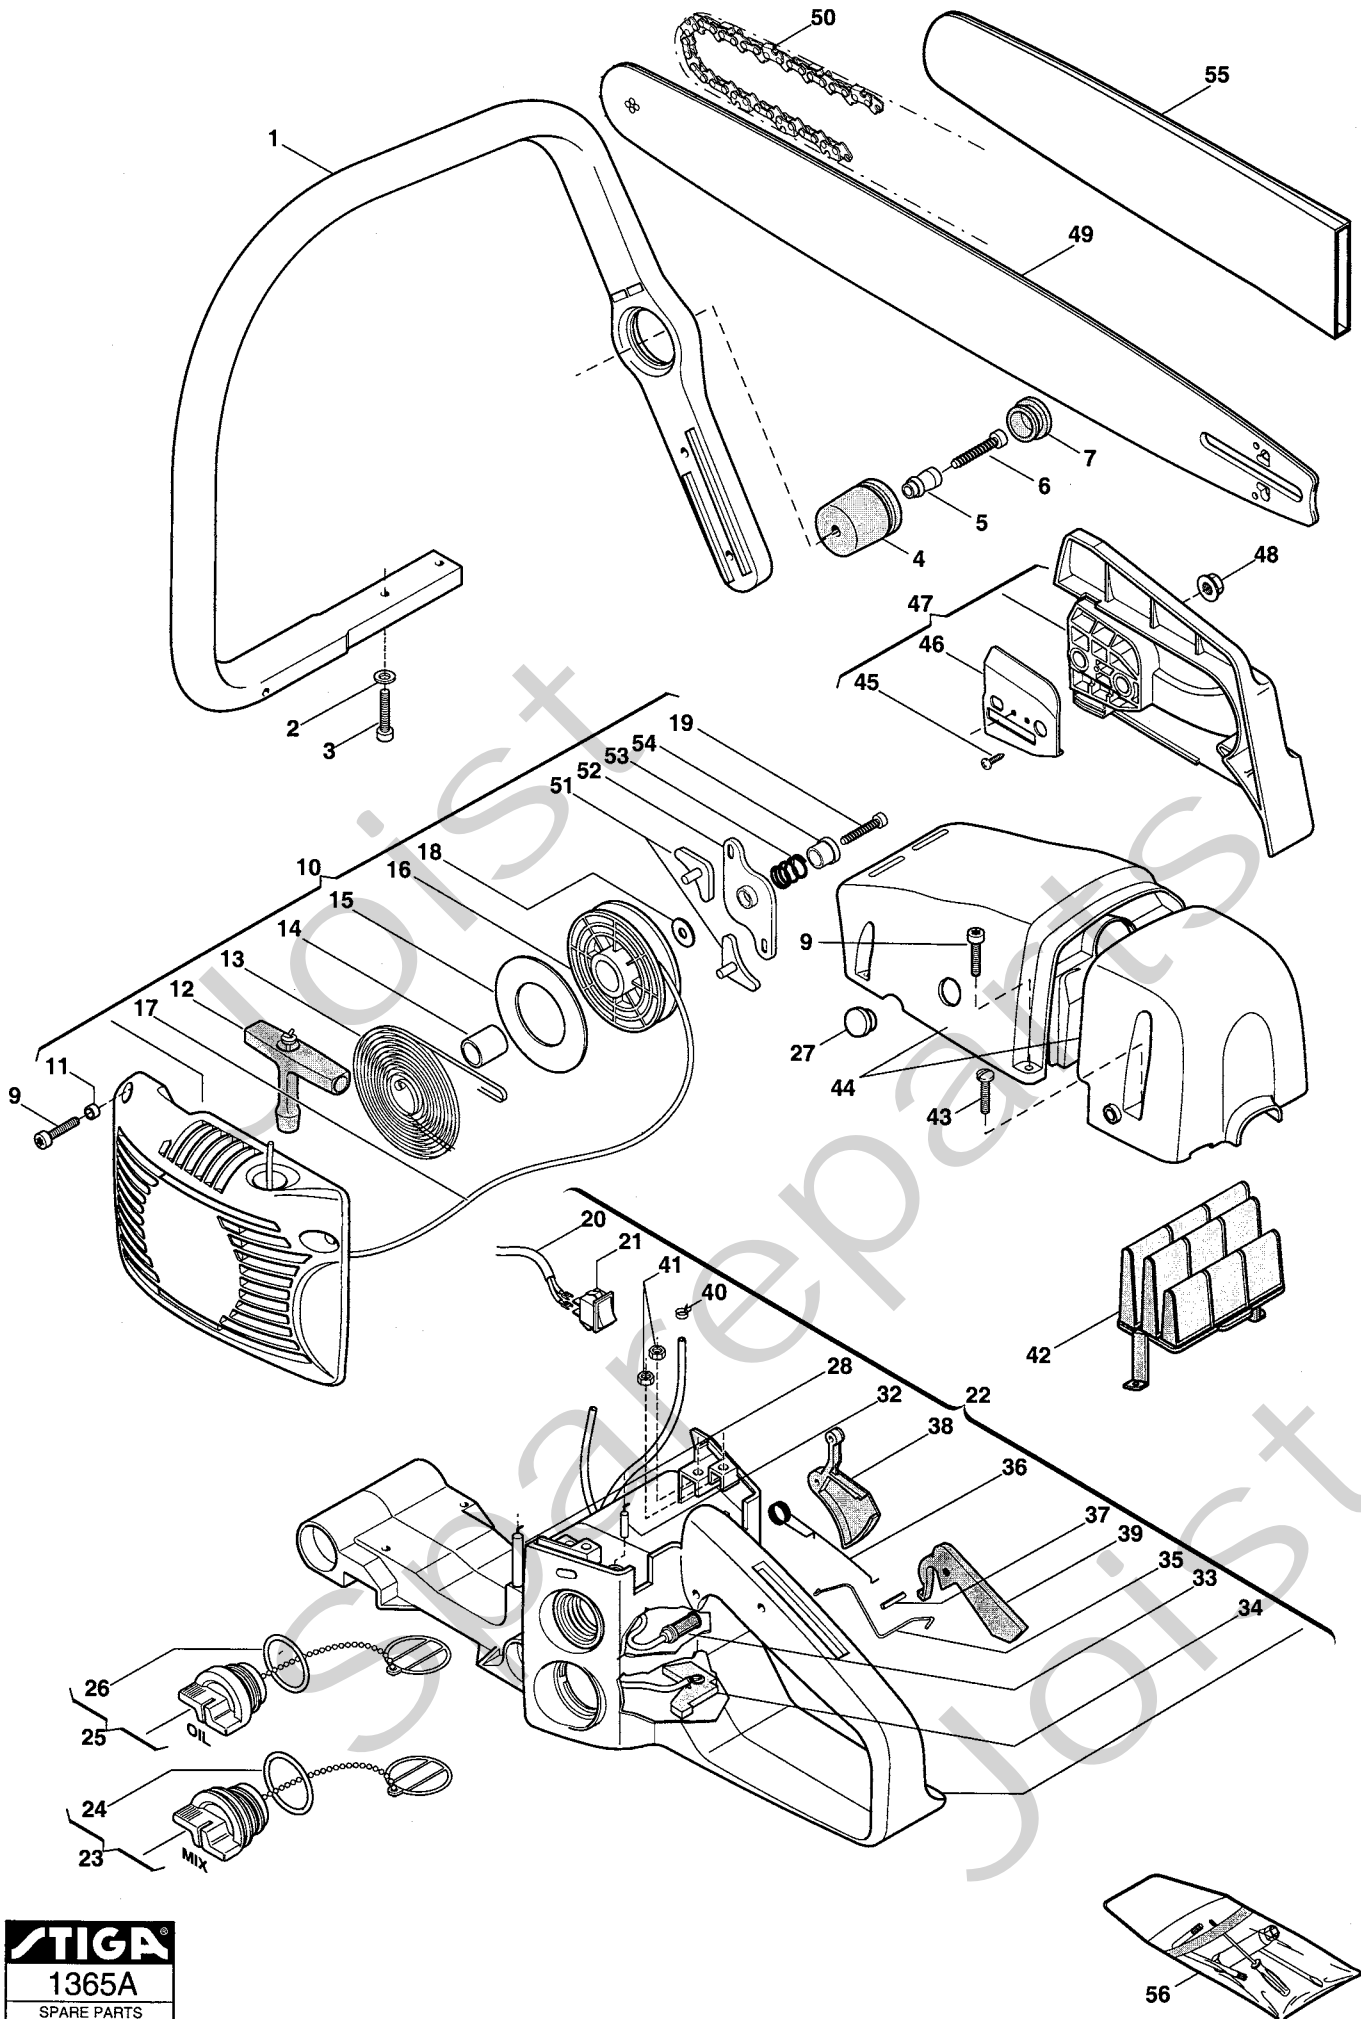

Genuine Spare Parts

Joist
Spareparts
Joist

Utgåva Issue		Bildnr Picture No		SP 460- SP 510 KÅPOR		SP 460- SP 510 HOUSING		Sida Page	
2004- 12		1365A						336	
Pos. Fig.	Antal/Quantity		Art nr Part No	Benämning	Description	Sats Kit	Anmärkning Notes		
	4115	4116							
1	1	1	1911-3571-01	Handtag.....	Handle.....				
2	10	10	1911-3015-01	Bricka.....	Washer.....				
3	4	4	1911-3001-01	Skruv.....	Screw.....				
4	5	5	1911-3457-01	Stötdämpare.....	Shock absorber.....				
5	5	5	1911-3393-01	Bussning.....	Bushing.....				
6	7	7	1911-3006-01	Skruv.....	Screw.....				
7	5	5	1911-3476-01	Propp.....	Cap.....				
9	9	9	1911-3007-01	Skruv.....	Screw.....				
10	1	1	1911-3551-01	Start kpl.....	Starter assy.....		Inkl. 11- 19, 51- 54		
11	4	4	1911-3277-01	• Bussning.....	• Bushing.....				
12	1	1	1911-3472-01	• Starthandtag.....	• Starter handle.....				
13	1	1	1911-3176-01	• Startfjäder.....	• Starter spring.....				
14	1	1	1911-3371-01	• Bussning.....	• Bushing.....				
15	1	1	1911-3096-01	• Skiva.....	• Disc.....				
16	1	1	1911-3572-01	• Linhjul.....	• Starter pulley.....				
17	1	1	1911-3129-01	• Startsnöre.....	• Starter cord.....				
18	1	1	1911-3071-01	• Bricka.....	• Washer.....				
19	1	1	1911-3001-01	• Skruv.....	• Screw.....				
20	1	1	1911-3582-01	Kabel m.hölje.....	Cable w.sheath.....				
21	1	1	1911-3053-01	Stoppkontakt.....	Stop switch.....				
22	1	1	1911-3588-01	Handtag kpl.....	Handle assy.....		Inkl. pos 23 - 39		
23	1	1	1911-3524-01	• Bensintanklock kpl.....	• Fuel cap assy.....		Inkl. pos 24		
24	1	1	1911-3430-01	• O- ring.....	• O- ring.....				
25	1	1	1911-3525-01	• Oljetanklock kpl.....	• Oil tank cap assy.....		Inkl. pos 26		
26	1	1	1911-3432-01	• O- ring.....	• O- ring.....				
27	1	1	1911-3492-01	• Lock.....	• Cap.....				
28	1	1	1911-3558-01	• Bränslerör.....	• Fuel tube.....				
32	1	1	1911-3561-01	• Oljerör.....	• Oil tube.....				
33	1	1	1911-3620-01	• Oljefilter.....	• Oil filter.....				
34	1	1	1911-3619-01	• Bränslefilter.....	• Fuel intake filter.....				
35	1	1	1911-3419-01	• Gasreglageänk.....	• Throttle link.....				
36	1	1	1911-3408-01	• Fjäder.....	• Spring.....				
37	2	2	1911-3325-01	• Fjäderpinne.....	• Spring pin.....				
38	1	1	1911-3449-01	• Gasreglage.....	• Throttle lever.....				
39	1	1	1911-3450-01	• Säkerhetsspärr.....	• Safety lever.....				
40	1	1	1911-3327-01	Slangklämma.....	Clamp.....				
41	4	4	1911-3278-01	Mutter.....	Nut.....				
42	1	1	1911-3498-01	Luftfilter.....	Air filter.....				
43	2	2	1911-3287-01	Skruv.....	Screw.....				
44	1	1	1911-3604-01	Luftfilterkåpa.....	Air filter cover.....				
45	1	1	1911-3249-01	• Skruv.....	• Screw.....				
46	1	1	1911-3350-01	• Svärdplåt.....	• Bar plate.....				
47	1	1	1911-3553-01	Kopplingshus kpl.....	Clutch housing assy.....		Inkl. pos 45, 46		
48	2	2	1911-3030-01	Mutter.....	Nut.....				
49	1	1	1911-3227-01	Svärd.....	Bar.....		13" (0.325"x0.058)		
49	1	1	1911-3228-01	Svärd.....	Bar.....		16" (0.325"x0.058)		
49	1	1	1911-3229-01	Svärd.....	Bar.....		18" (0.325"x0.058)		
X 50	1	1	1519-9003-56	Kedja (56E).....	Chain (56E).....		21BP (0.325")		
X 50	1	1	1519-9003-66	Kedja (66E).....	Chain (66E).....		21BP (0.325")		
X 50	1	1	1519-9003-72	Kedja (72E).....	Chain (72E).....		21BP (0.325")		
51	2	2	1911-3480-01	• Startspärr.....	• Starter hook.....				
52	1	1	1911-3481-01	• Hållare- startspärr.....	• Guide- starter hook.....				
53	1	1	1911-3413-01	• Fjäder.....	• Spring.....				
54	1	1	1911-3397-01	• Bussning.....	• Bushing.....				
55	1	1	1911-3519-01	Kedjeskydd.....	Chain cover.....		13"		
55	1	1	1911-3520-01	Kedjeskydd.....	Chain cover.....		16 - 18"		
56	1	1	1911-3557-01	Tbh- påse.....	Accessory bag.....				