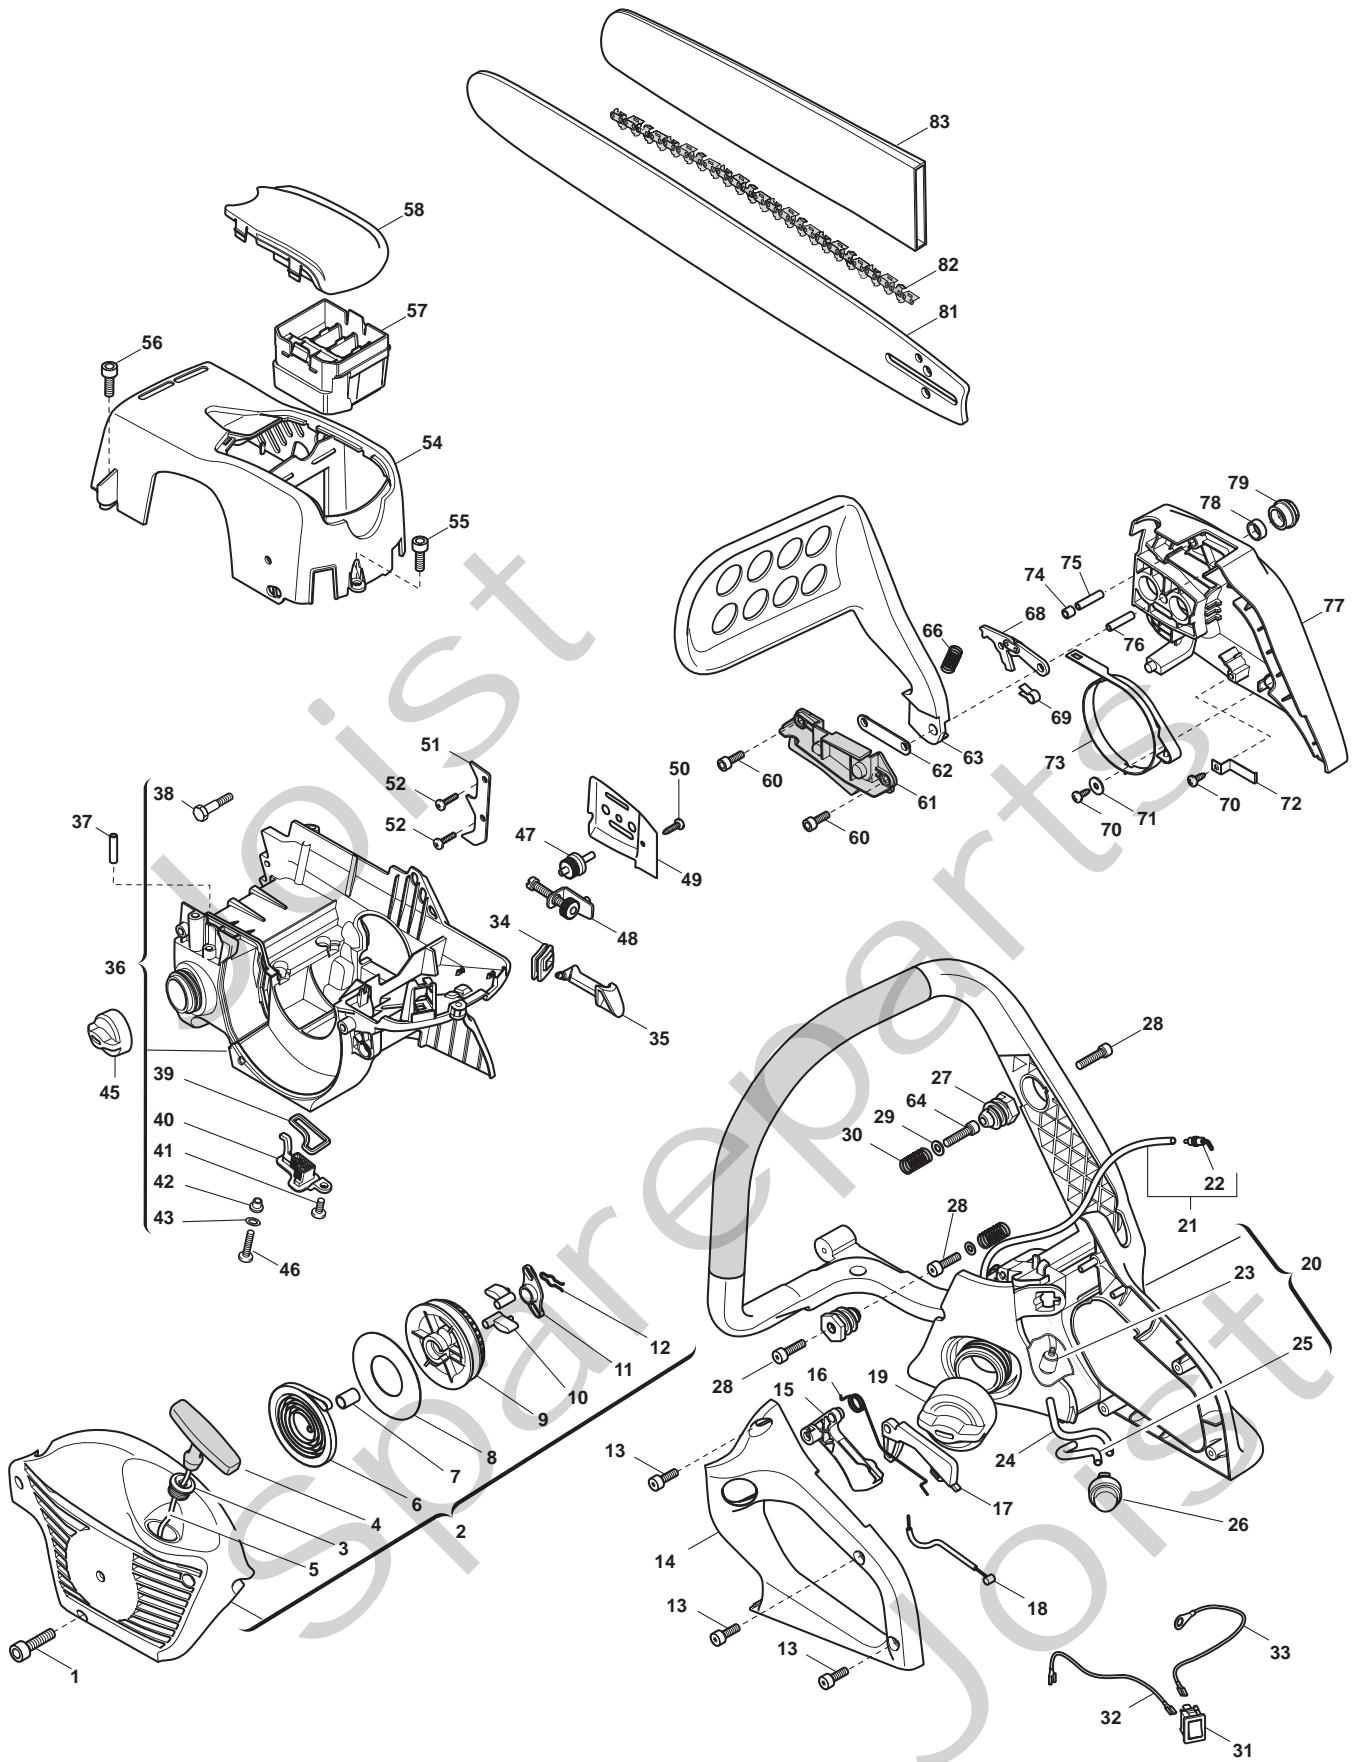

Genuine Spare Parts

Joist
Spareparts
Joist

Utgåva Issue		Bildnr Picture No		SP 440- SP 480 CHASSI		SP 440- SP 480 CHASSIS		Sida Page	
2007- 12		1974B						380	
Pos. Fig.	Antal/Quantity			Art nr Part No	Benämning	Description	Sats Kit	Anmärkning Notes	
	4141 -11	4148 -11	4141 -21						4148 -31
1	3	3	3	2123030	Skruv.....	Screw.....			
2	1	1	1	83058003/0	Start kpl- gul.....	Starter assy- yellow.....		Inkl. pos 3 - 12	
3	1	1	1	3611290	• Bussning.....	• Bushing.....			
4	1	1	1	3749437	• Starthandtag.....	• Starter handle.....			
5	1	1	1	3784030	• Startsnöre.....	• Starter cord.....			
6	1	1	1	4611480	• Fjäder.....	• Spring.....			
7	1	1	1	3623590	• Bussning.....	• Bushing.....			
8	1	1	1	3723640	• Skiva.....	• Disc.....			
9	1	1	1	3750130	• Linhjul.....	• Starter pulley.....			
10	2	2	2	3750080	• Startspärr.....	• Starter hook.....			
11	1	1	1	3750140	• Fäste- startspärr.....	• Starter hook guide.....			
12	1	1	1	3657480	• Hållare.....	• Retainer.....			
13	4	4	4	2123100	Skruv.....	Screw.....			
14	1	1	1	23109506/0	Handtagskåpa.....	Handle cover.....			
15	1	1	1	3743587	Gasreglage.....	Throttle lever.....			
16	1	1	1	3654440/1	Fjäder.....	Spring.....			
17	1	1	1	3743597	Säkerhetsspärr.....	Safety lever.....			
18	1	1	1	23066002/0	Gaswire.....	Throttle cable.....			
19	1	1	1	83790000/0	Tanklock.....	Tank cap.....			
20	1	1	1	83300003/0	Handtag kpl.....	Handle assy.....		Inkl. pos 23, 25	
21	1	1	1	4253580	Ventilationsrör.....	Tube.....		Inkl. pos 22	
22	1	1	1	4253680	• Andningsventil.....	• Breather valve.....			
23	1	1	1	8783140/1	• Bränslefilter.....	• Intake fuel filter.....			
24	1	1	1	23867000/0	Slang.....	Air purge line- in.....			
25	1	1	1	3786180	• Primerslang.....	• Air purge line- return.....			
26	1	1	1	23018000/0	Primer.....	Primer.....			
27	3	3	3	23790003/0	Plugg.....	Welch plug.....			
28	5	5	5	2123030	Skruv.....	Screw.....			
29	3	3	3	2312090	Bricka.....	Washer.....			
30	3	3	3	23430555/0	Fjäder.....	Spring.....			
31	1	1	1	3210970	Brytare.....	Switch.....			
32	1	1	1	23065007/0	Kabel.....	Stop wire.....			
33	1	1	1	3211380	Jordkabel.....	Earth cable.....			
34	1	1	1	23275002/0	Hylsa.....	Grommet.....			
35	1	1	1	23315059/0	Chokereglage.....	Choke lever.....			
36	1	1	1	83057000/0	Vevhus kpl.....	Crankcase assy.....		Inkl. pos 38 - 43	
37	1	1	1	4353090/1	Oljeslang.....	Oil tube.....			
38	2	2	2	2112460/1	• Skruv.....	• Screw.....			
39	1	1	1	23280002/0	• Packning.....	• Gasket.....			
40	1	1	1	23520000/0	• Oljefilter.....	• Oil filter.....			
41	1	1	1	2123030	• Skruv.....	• Screw.....			
42	4	4	4	23044201/0	• Bussning.....	• Bushing.....			
43	4	4	4	2312090	• Bricka.....	• Washer.....			
45	1	1	1	83790001/0	Tanklock.....	Tank cap.....			
46	4	4	4	2135060	Skruv.....	Screw.....			
47	1	1	1	23510091/0	Bult.....	Pin.....			
48	1	1	1	83810000/1	Kedjesträckare.....	Chain tensioner.....			
49	1	1	1	23311001/0	Svärdplåt.....	Bar plate.....			
50	1	1	1	2123060	Skruv.....	Screw.....			
51	1	1	1	23026000/0	Spikjärn.....	Spike.....			
52	2	2	2	2123100	Skruv.....	Screw.....			
54	1	1	1	23087002/0	Cylinderkåpa- gul.....	Cylinder cover- yellow.....			
55	1	1	1	2123100	Skruv.....	Screw.....			
56	2	2	2	2123030	Skruv.....	Screw.....			
57	1	1	1	23220000/0	Lufffilter.....	Air filter.....			
58	1	1	1	23109504/0	Lock.....	Cover.....			
60	2	2	2	2123100	Skruv.....	Screw.....			
61	1	1	1	23109505/0	Bromslock.....	Brake cover.....			
62	1	1	1	3614490	Plåt.....	Plate.....			
63	1	1	1	83455001/0	Handskydd.....	Hand guard.....			
64	1	1	1	2135040	Skruv.....	Screw.....			
66	1	1	1	23430553/0	Fjäder.....	Spring.....			
68	1	1	1	4252310	Kedjebromsarm.....	Chain brake lever.....			