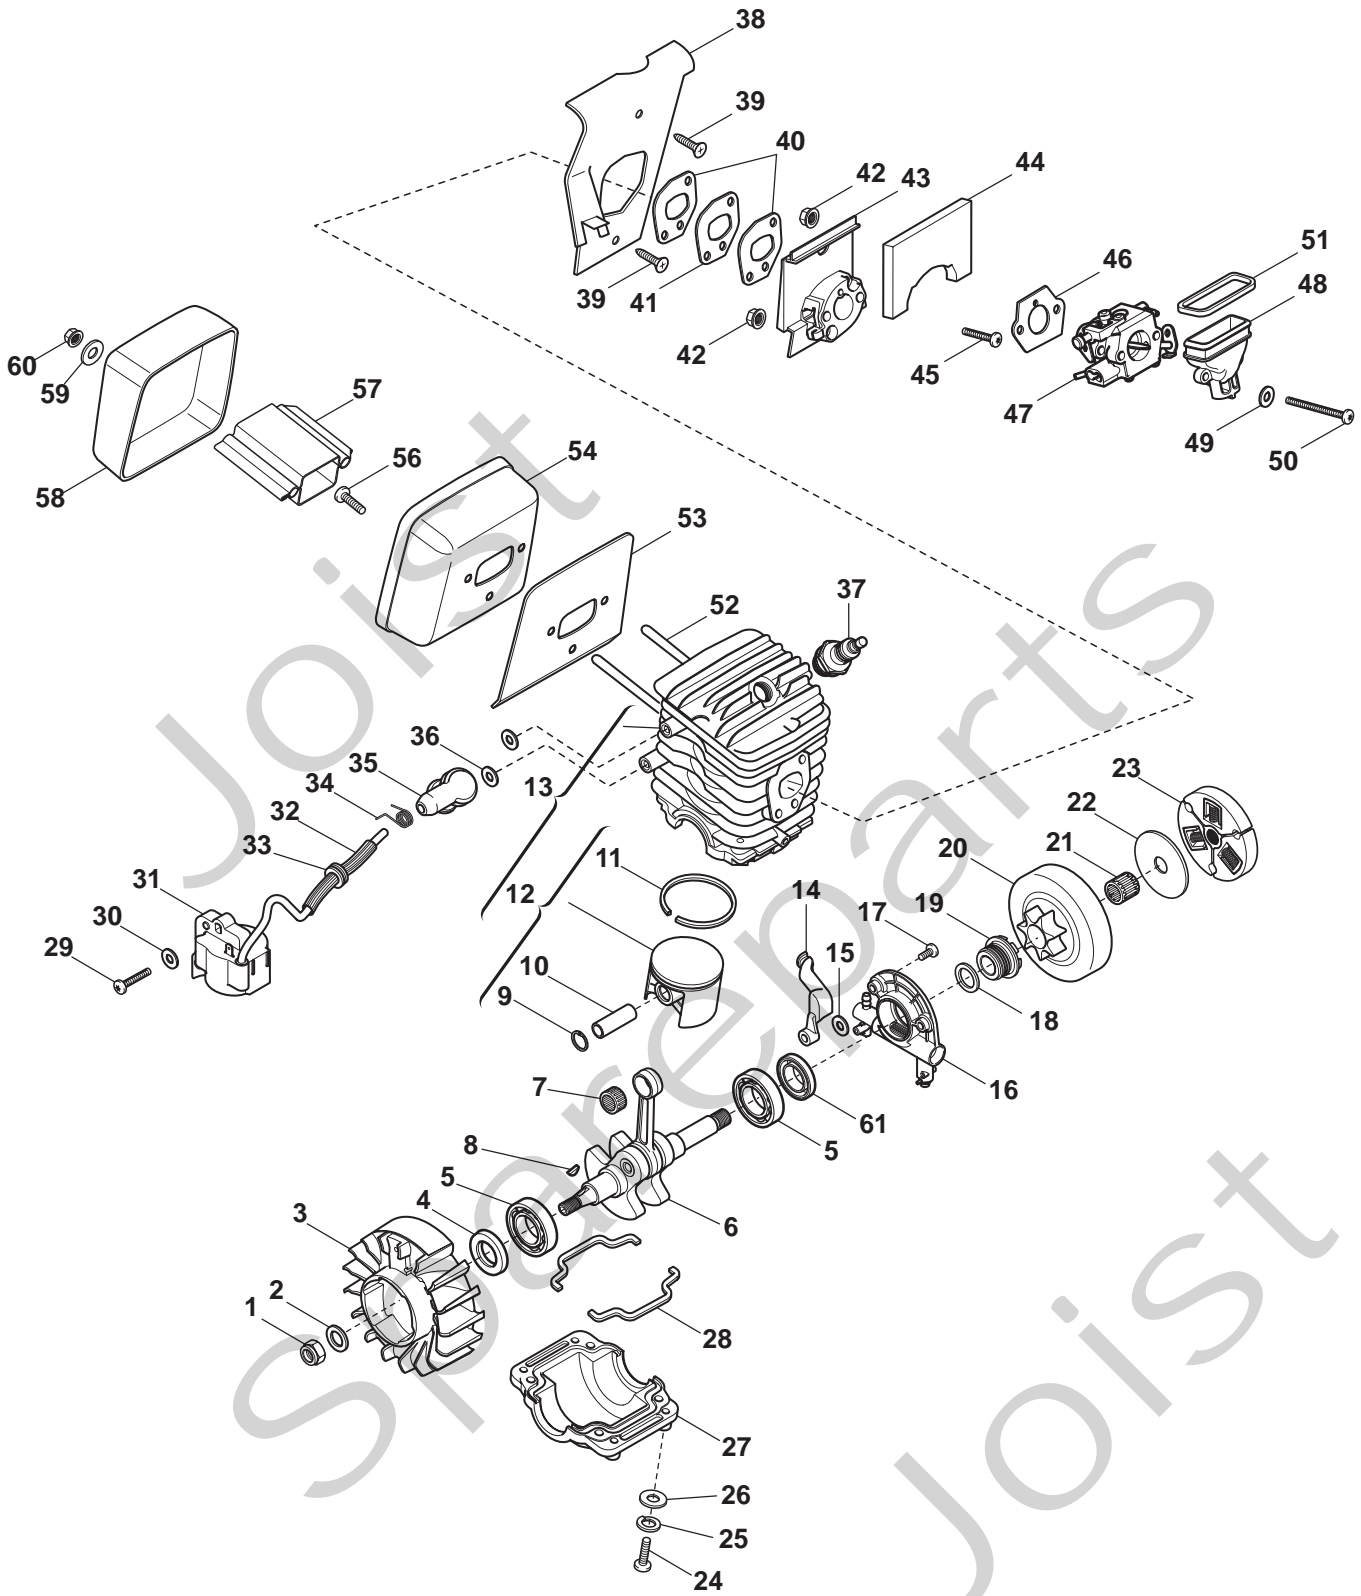

Utgåva Issue		Bildnr Picture No		SP 440- SP 480 MOTOR		SP 440- SP 480 ENGINE		Sida Page	
2007- 12		1975A						384	
Pos. Fig.	Antal/Quantity			Art nr Part No	Benämning	Description	Sats Kit	Anmärkning Notes	
	4141 -11 -21	4148 -11 -31							
1	1	1		2432050	Mutter.....	Nut.....			
2	1	1		2312080	Bricka.....	Washer.....			
3	1	1		4541210/1	Svängjul.....	Flywheel.....			
4	1	1		19035151/0	Tätningring.....	Seal ring.....			
5	2	2		3112040	Kullager.....	Ball bearing.....			
6	1	1		23020006/0	Vevaxel.....	Crankshaft.....			
7	1	1		3114190	Nållager.....	Needle bearing.....			
8	1	1		3151010	Kil.....	Key.....			
9	2	2		3356020	•• Låsring.....	•• Circlip.....			
10	1	1		3158010	•• Kolvbult.....	•• Piston pin.....			
11	1	1		23204000/0	•• Kolvring.....	•• Piston ring.....			
12	1	1		83590001/0	• Kolv kpl.....	• Piston assy.....		Inkl. pos 9 - 11	
13	1	1		83070001/0	Cylinder- kolv kpl.....	Cylinder- piston assy.....		Inkl. pos 12	
14	1	1		23275001/0	Hylsa.....	Grommet.....			
15	1	1		2312090	Bricka.....	Washer.....			
16	1	1		83594501/0	Oljepump.....	Oil pump.....			
17	2	2		12728220/0	Skruv.....	Screw.....			
18	1	1		23657000/0	Bricka.....	Washer.....			
19	1	1		23878000/0	Skruv.....	Screw.....			
20	1	1		83050001/0	Kopplingshjul.....	Clutch drum.....			
21	1	1		3114070	Nållager.....	Needle bearing.....			
22	1	1		23657001/1	Bricka.....	Washer.....			
23	1	1		83215000/0	Koppling.....	Clutch.....			
24	4	4		2135060	Skruv.....	Screw.....			
25	4	4		2330020	Bricka.....	Washer.....			
26	4	4		2312090	Bricka.....	Washer.....			
27	1	1		23082000/0	Stabilisator.....	Stabilizer.....			
28	2	2		23280000/0	Packning.....	Gasket.....			
29	2	2		2132550	Skruv.....	Screw.....			
30	2	2		2321150	Bricka.....	Washer.....			
31	1	1		23044000/0	Elektronikspole.....	Electronic coil.....			
32	1	1		3782470	Kabelhölje.....	Wire sheath.....			
33	1	1		3745130	Hylsa.....	Grommet.....			
34	1	1		3657050	Tändstiftsfjäder.....	Spark plug spring.....			
35	1	1		3748880	Tändstiftshatt.....	Spark plug cap.....			
36	2	2		2317110	Bricka.....	Washer.....			
37	1	1		9400- 0258- 00	Tändstift.....	Spark plug.....		Champion CJ7Y	
38	1	1		23107500/0	Luftledare.....	Air conveyor.....			
39	2	2		12728220/0	Skruv.....	Screw.....			
40	2	2		23280003/0	Packning.....	Gasket.....			
41	1	1		23160050/0	Värmeskydd.....	Heat block.....			
42	2	2		2670290	Mutter.....	Nut.....			
43	1	1		23073500/0	Insugningsrör.....	Intake manifold.....			
44	1	1		23725000/0	Isolersvamp.....	Insulating sponge.....			
45	2	2		2135050	Skruv.....	Screw.....			
46	1	1		23280004/0	Packning.....	Gasket.....			
47	1	1		23054001/3	Förgasare.....	Carburettor.....		Walbro WT 727C	
48	1	1		23073501/0	Insugningsrör.....	Intake manifold.....			
49	2	2		2312090	Bricka.....	Washer.....			
50	2	2		2135200	Skruv.....	Screw.....			
51	1	1		23280001/0	Packning.....	Gasket.....			
52	2	2		23878002/0	Skruv.....	Screw.....			
53	1	1		23280005/0	Packning.....	Gasket.....			
54	1	1		23230001/0	Botten- ljuddämpare.....	Muffler bottom.....			
56	1	1		2135180	Skruv.....	Screw.....			
57	1	1		23075000/0	Innanmäte- ljuddämpare.....	Muffler inner duct.....			
58	1	1		23109500/1	Lock.....	Cover.....			
59	2	2		2312090	Bricka.....	Washer.....			
60	2	2		2432040	Mutter.....	Nut.....			
61	1	1		19035153/0	Tätningring.....	Seal ring.....