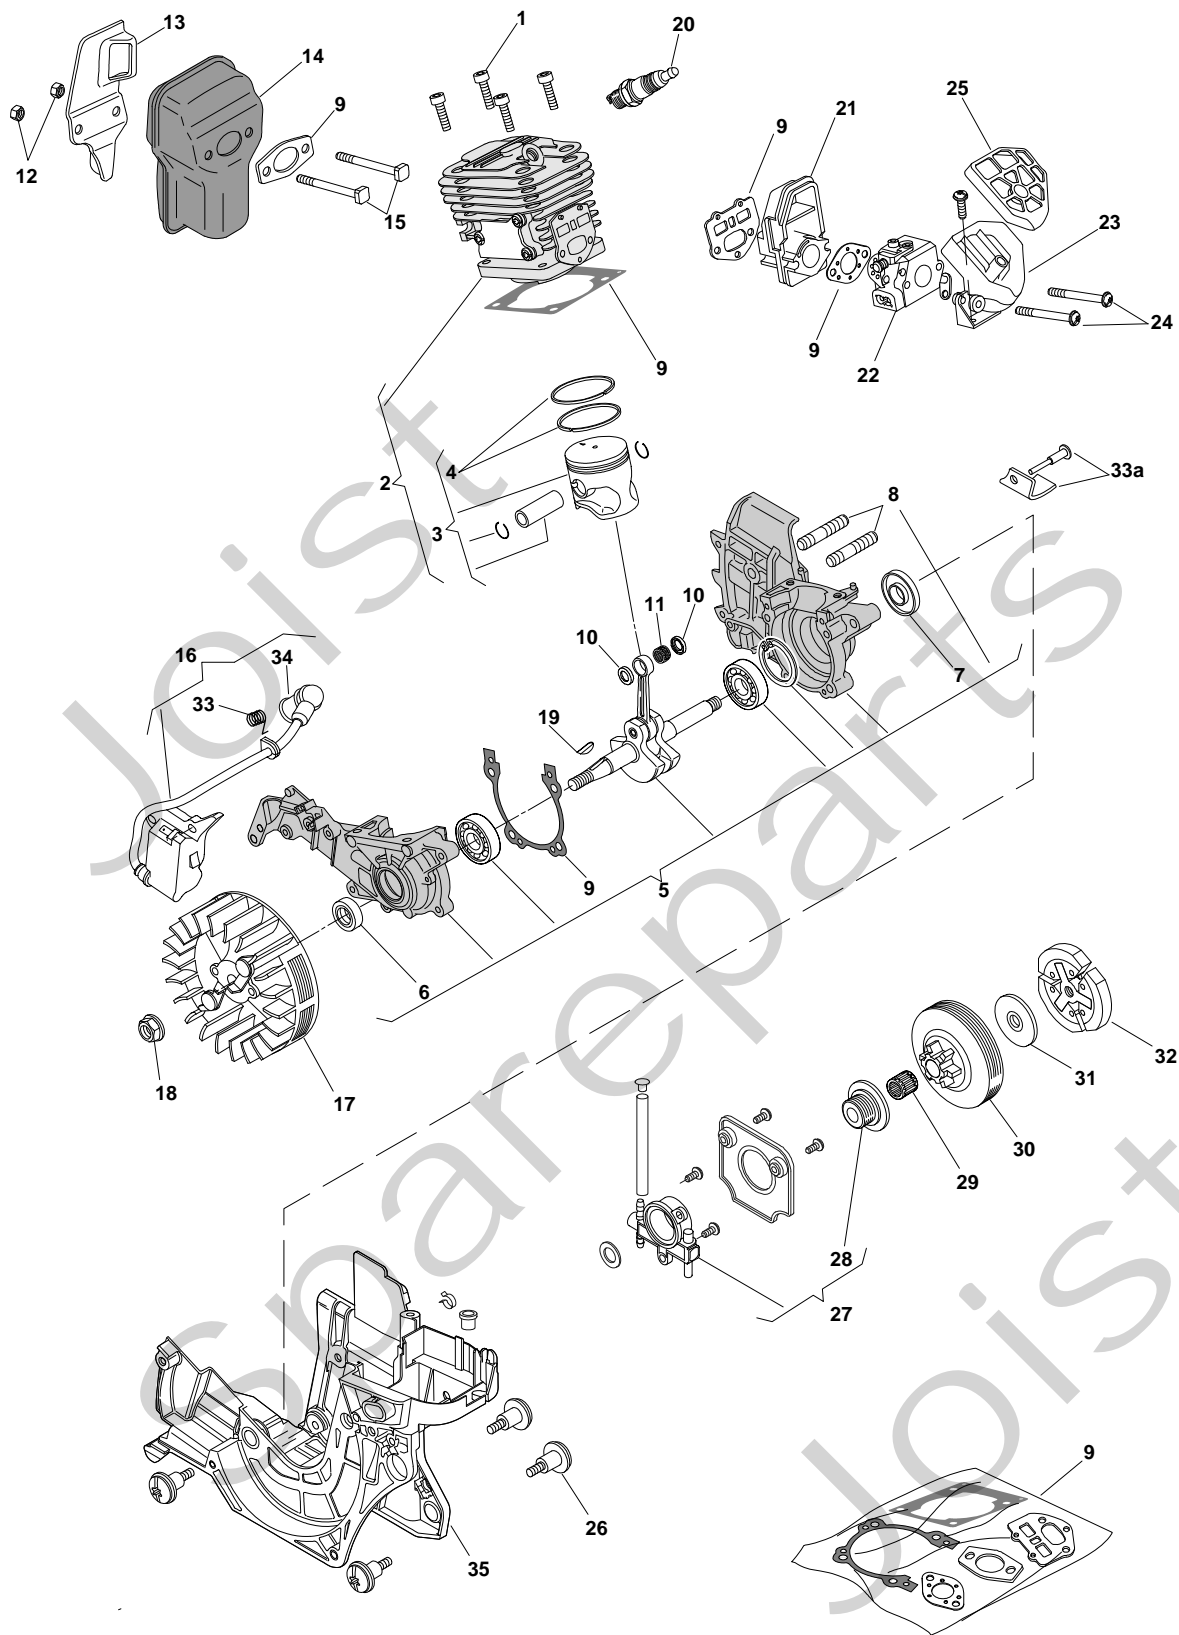

# Genuine Spare Parts

---

**SP 400 Q**

## SP 400 Q - Model Year 2009

Pos. Fig.	Antal Quantity	Art No Part No	Benämning	Description	Anmärkning Notes
1	4	183878032/0	Skruv	Screw	
2	1	183070006/0	Cylinderkåpa	Cylinder Pistor Assy	
3	1	183590006/0	Kolv kpl	Piston Assy	
4	1	183303515/0	Kolring	Piston Ring	
5	1	183275300/0	Shortblock	Short Block Engine	
6	1	119035154/0	Tätningring	Seal Ring	
7	1	119035155/0	Tätningring	Seal Ring	
8	2	123878031/0	Skruv	Screw	
9	1	183303508/0	Packning	Cylinder Gasket Assy	
10	2	123652504/0	Bricka	Washer	
11	1	123235002/0	Nållager	Needle Bearing	
12	2	2432040	Mutter	Nut	
13	1	123140056/0	Deflektor	Deflector	
14	1	183740001/0	Ljuddämpare	Muffler Assy	
15	1	123878028/0	Skruv	Screw	
16	1	123044003/0	Elektronikspole	Electronic Coil	
17	1	183880003/0	Svänghjul	Flywheel Assy	
18	1	112154200/0	Mutter	Nut	
19	1	123072000/0	Kil	Flywheel Key	
20	1	23051000/0	Tändstift	Spark Plug	
21	1	123073504/0	Insugningsrör	Intake Manifold	
22	1	123054017/0	Förgasare	Carburettor	
23	1	123073505/0	Insugningsrör	Intake Manifold Assy	
24	2	123878019/0	Skruv	Screw	
25	1	123220004/0	Luftfilter	Air Filter	
26	4	123878033/0	Skruv	Screw	
27	1	183594504/0	Oljepump	Oil Pump	
28	1	123878030/0	Snäckdrev	Worm	
29	1	123235001/0	Nållager	Needle Bearing	
30	1	123050004/0	Kopplingshjul	Clutch Drum	
30	1	123050006/0	Kopplingshjul	Clutch Drum	
31	1	123657008/0	Bricka	Washer	
32	1	183215002/0	Koppling	Clutch Ass.Y	
33a	1	183303510/0	Kedjeskydd	Chain Guard	
33	1	3657050	Tändstiftsfjäder	Spark Plug Spring	
34	1	3748880	Tändstiftshatt	Spark Plug Cover	
35	1	123057004/0	Vevhus	Crankcase	