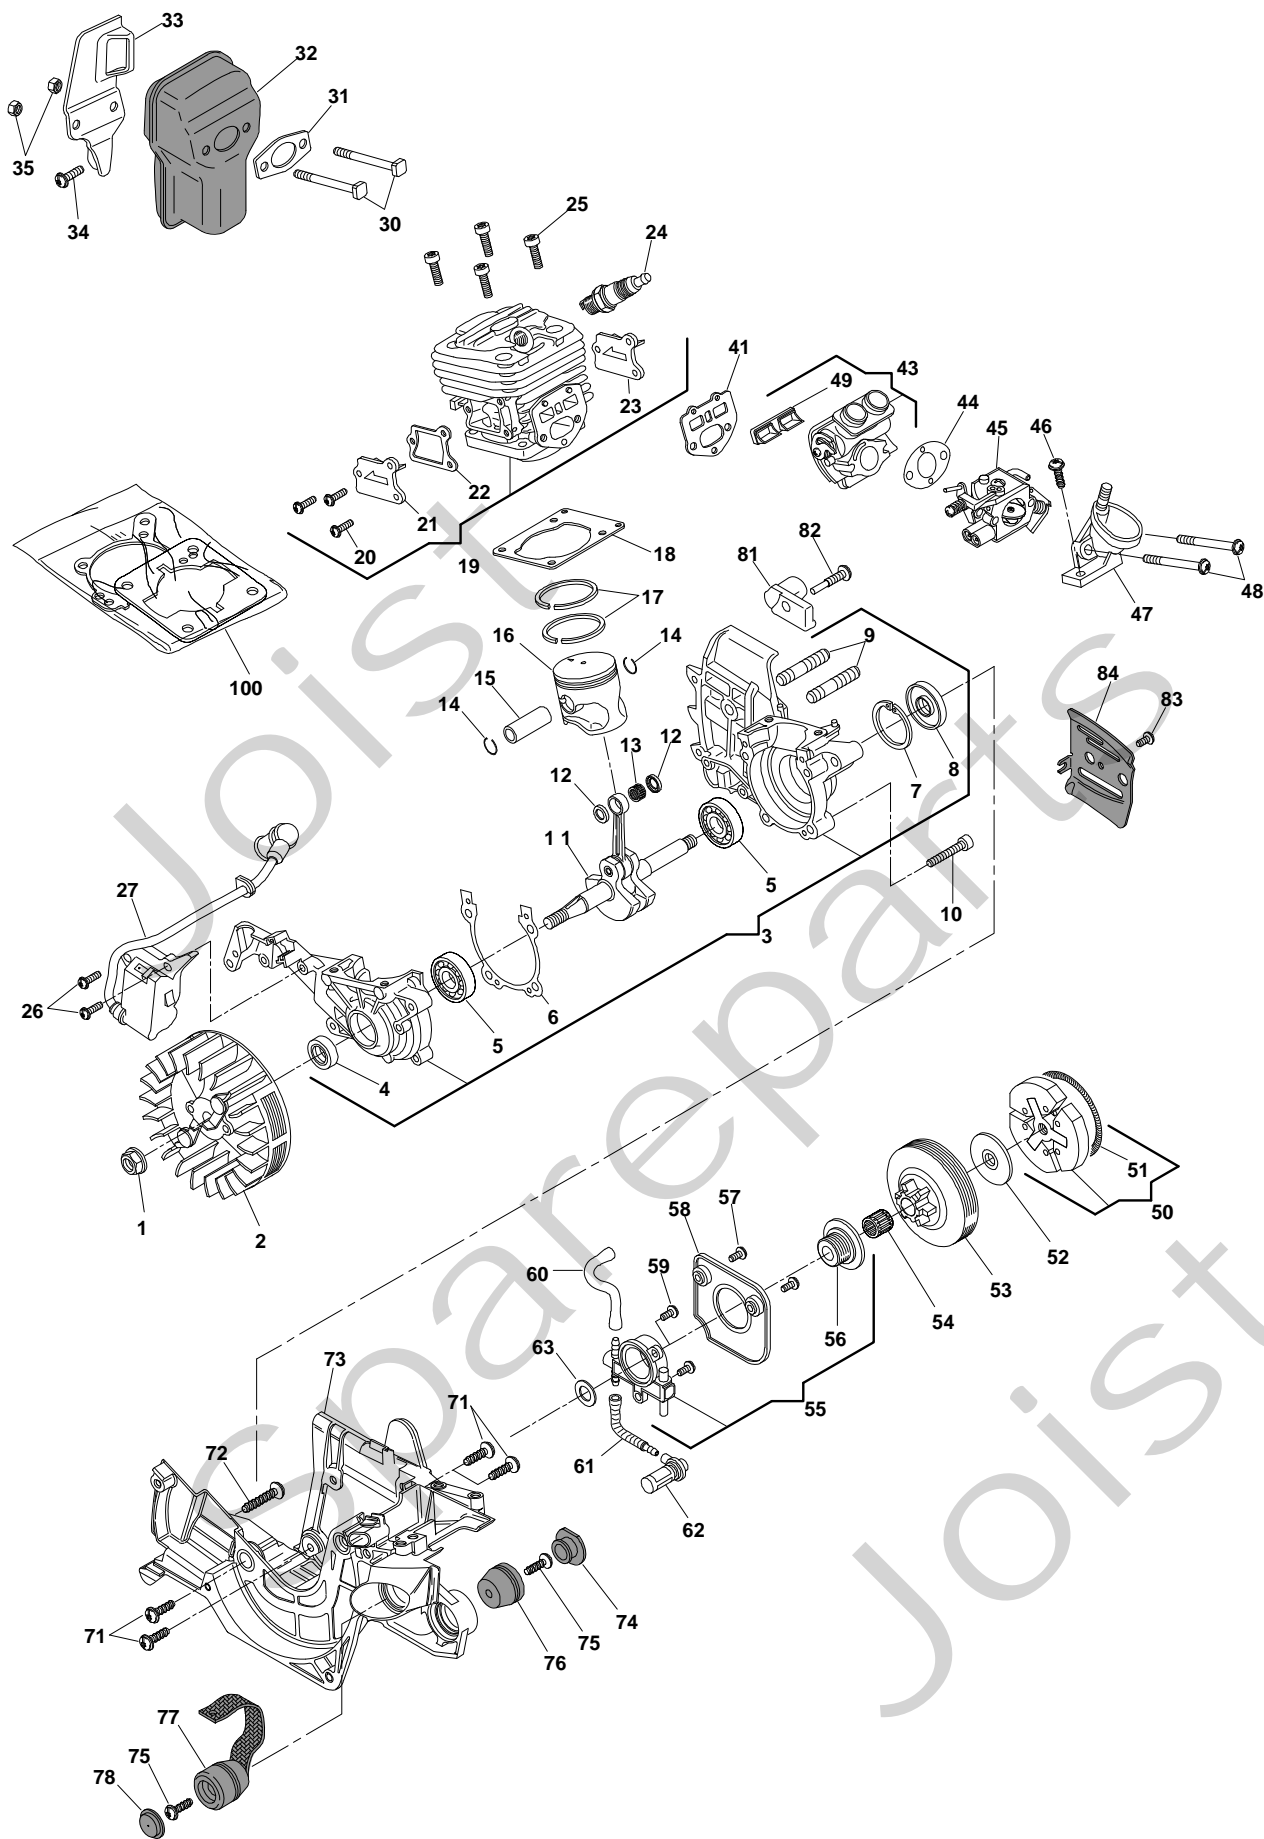

Genuine Spare Parts

SP 442

SP 442 - Model Year 2008

Pos. Fig.	Antal Quantity	Art No Part No	Benämning	Description	Anmärkning Notes
1	1	123120004/0	Mutter	Nut	
2	1	383880002/0	Svånghjul	Flywheel Assy	
3	1	6995281	Vevhus	Crankcase Ass.Y	
4	1	6995278	Tätningring	Seal Ring	
5	2	6995277	Kullager	Bearing	
6	1	6995283	Packning	Gasket Set	KIT POS. 100
7	1	6995255	Låsring	Elastic Ring	
8	1	6995257	Tätningring	Seal Ring	
9	2	6995028	Styrpinne	Pin	
10	4	6995276	Skruv	Screw	
11	1	6995314	Vevaxel	Crankshaft	
12	2	6995265	Bricka	Washer	
13	1	6995304	Lager	Bearing	
14	2	6995256	Låsring	Washer, Piston Pin	
15	1	6995313	Kolvbult	Piston Pin	
16	1	6995287	Kolv	Piston	
17	2	6995258	Kolvring	Piston Ring	
18	1	6995283	Packning	Gasket Set	KIT POS. 100
19	1	6995284	Cylinder	Cylinder Assy	
20	6	123878020/0	Skruv	Screw	
21	1	6995320	Lock	Cover	
22	2	6995322	Packning	Gasket	
23	1	6995321	Lock	Cover	
24	1	23051000/0	Tändstift	Spark Plug	
25	4	6995319	Skruv	Screw	
26	2	123878021/0	Skruv	Screw	
27	1	383044000/0	Elektronikspole	Electronic Coil	
30	2	123878028/0	Skruv	Screw	
31	1	123280012/0	Packning	Gasket	
32	1	183740000/0	Ljuddämpare	Muffler Assy	
33	1	323140055/0	Deflektor	Deflector	
34	1	123878022/0	Skruv	Screw	
35	2	2432040	Mutter	Nut	
41	1	123280015/0	Packning	Gasket	
43	1	383073500/0	Insugningsrör	Intake Manifold	
44	1	123280011/0	Packning	Gasket	
45	1	123054015/0	Förgasare	Carburettor	
45	1	123054016/0	Förgasare	Carburettor	
46	1	123878024/0	Skruv	Screw	
47	1	323073503/0	Luftintag	Air Manifold	
48	2	123878019/0	Skruv	Screw	
49	1	323275015/0	Packning	Gasket	
50	1	383215001/0	Koppling kpl	Clutch Ass.Y	
51	1	123430566/0	Fjäder	Spring	
52	1	323657006/0	Bricka	Sprocket Washer	
53	1	323050003/0	Kopplingshjul	Drum Ass'Y, Clutch	
54	1	123235000/0	Nillager	Needle Bearing	
55	1	383594502/0	Oljepump	Oil Pump Assy	
55	1	383594503/0	Oljepump	Oil Pump Assy	
56	1	323878026/0	Skruv	Female Screw	
57	4	123878021/0	Skruv	Screw	
58	1	323109524/0	Lock	Cover Pump	
60	1	323867005/0	Rör	Tube	
61	1	323867004/0	Oljeslang	Pickup Oil	
62	1	323220002/0	Oljefilter	Oil Filter Ass.Y	
63	1	323652503/0	Bricka	Washer	
71	4	123878022/0	Skruv	Screw	
72	1	123878024/0	Skruv	Screw	
73	1	323057003/0	Vevhus	Crankcase Ass.Y	
74	1	323790010/0	Lock	Cap	
75	2	123878024/0	Skruv	Screw	
76	1	323275008/0	Vibrationsdämpare	Shock Absorber	
77	1	323275009/0	Vibrationsdämpare	Shock Absorber	
78	1	323790011/0	Lock	Cap	
81	1	323202000/0	Kedjeskydd	Chain Guard	
82	1	123878018/0	Skruv	Screw	
83	1	123878020/0	Skruv	Screw	
84	1	323311005/0	Platta	Plate	
100	1	6995283	Packning	Gasket Set	