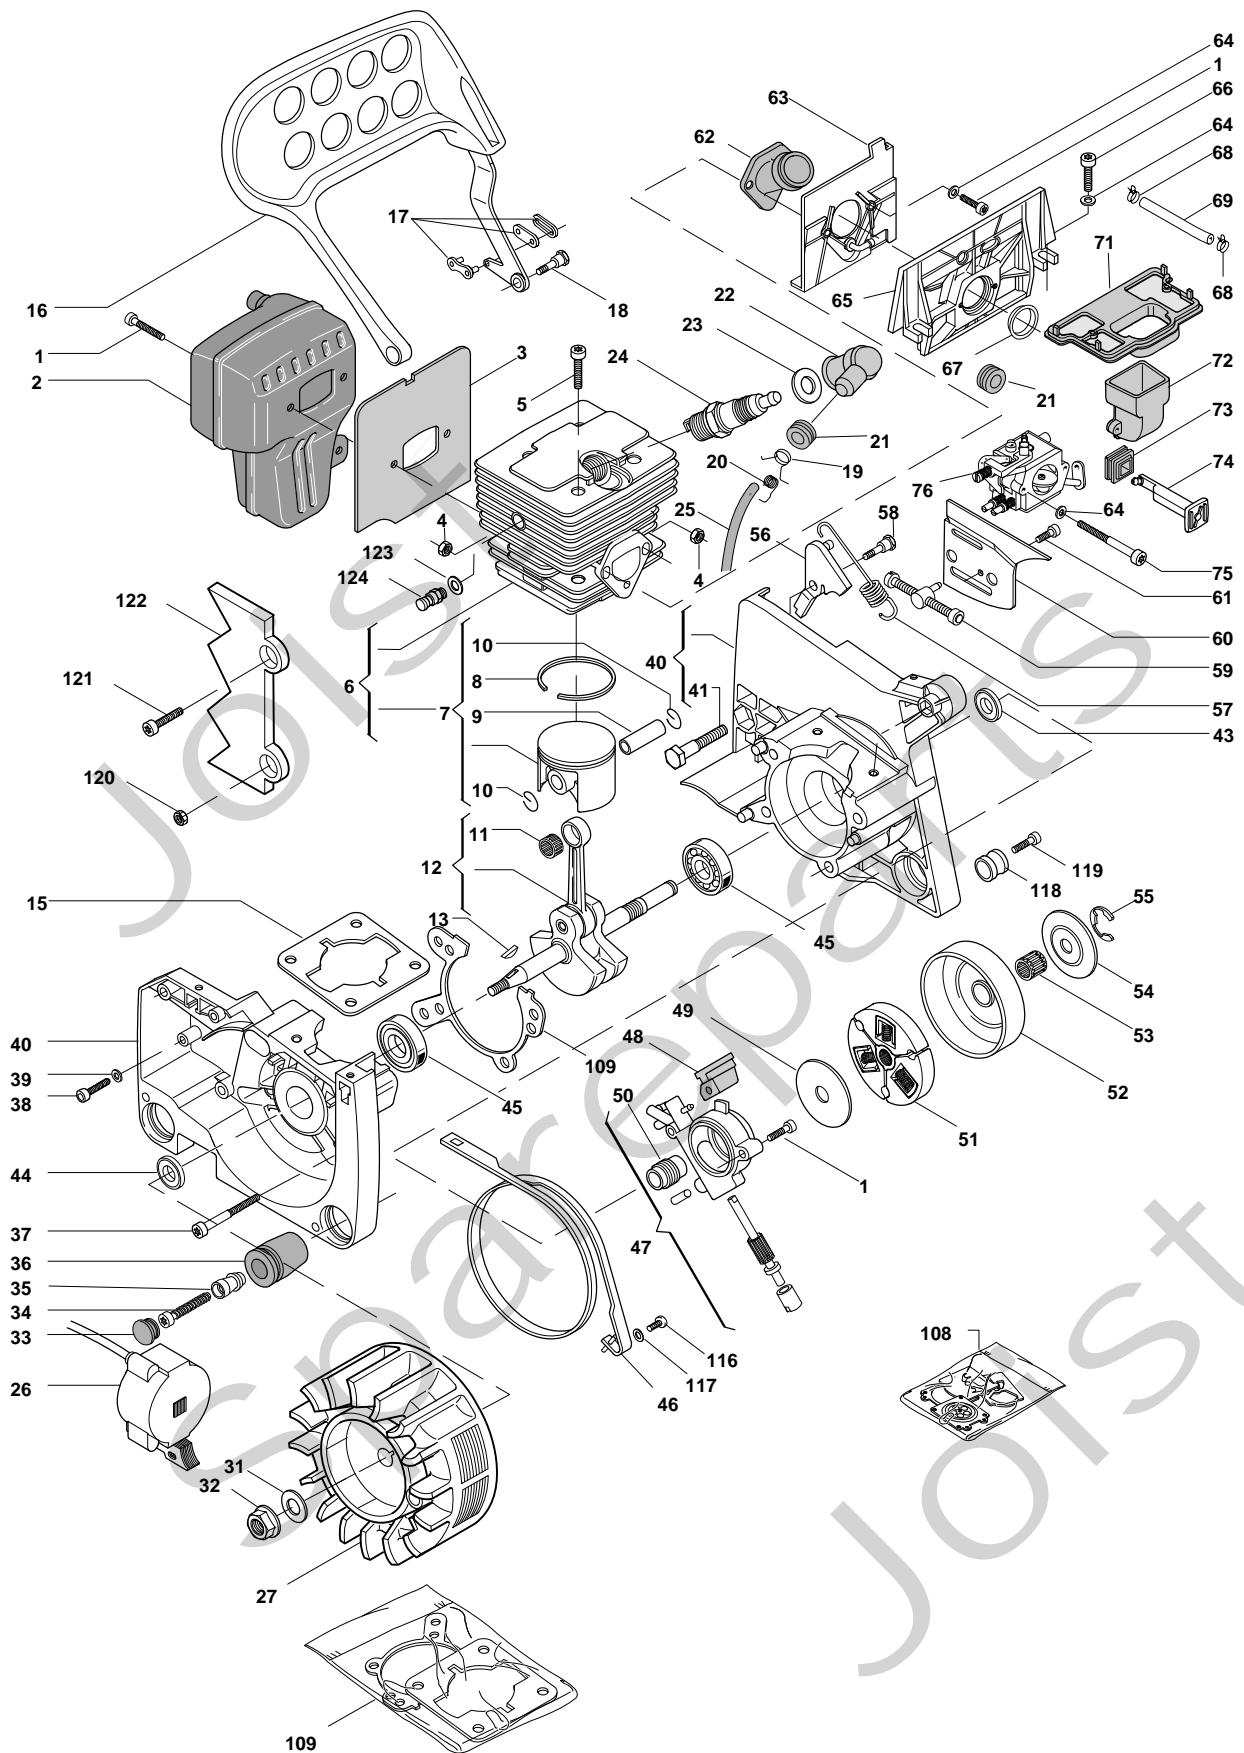

# Genuine Spare Parts

---

**SP 522**

Pos. Fig.	Antal Quantity	Art No Part No	Benämning	Description	Anmärkning Notes
1	1	4562397	Handtag	Handle	
2	10	2312090	Bricka	Washer	
3	4	2123030	Skruv	Screw	
4	5	3744250	Vibrationsdämpare	Shock Absorber	
5	5	3642680	Bussning	Bushing	
6	7	2135030	Skruv	Screw	
7	5	3749837	Lock	Cap	
9	9	2135040	Skruv	Screw	
10	1	4252730	Start kpl-gul	Starter Assy Yellow	
11	4	2382250	Bussning	Bushing	
12	1	3749437	Starthandtag	Starter Handle	
13	1	4611480	Fjäder	Spring	
14	1	3623510	Bussning	Bushing	
15	1	3723640	Skiva	Disc	
16	1	4563040	Linhjul	Starter Pulley	
17	1	3784010	Startsnöre	Starter Cord	
18	1	3613420	Bricka	Washer	
19	1	2123030	Skruv	Screw	
20	1	8211060	Jordkabel	Ground Terminal Assy	
21	1	3210970	Brytare	Stop Switch	
22	1	83300004/0	Handtag kpl	Handle Assy	
23	1	4250950	Tanklock	Fuel Cap Assy (Incl. 24)	
24	1	3721300	O-ring	Or Ring	
25	1	4250960	Tanklock	Oil Cap Assy (Incl. 26)	
26	1	3721330	O-ring	Or Ring	
27	1	3750550	Lock-gul	Cap Yellow	
27	1	3750555	Lock	Cap Orange	
28	1	4253580	Ventilationsrör	Fuel Tube Assy	
32	1	4253690	Rör	Oil Tube Assy	
33	1	8782880	Oljefilter	Oil Filter Assy	
34	1	8782870	Bränslefilter	Intake Filter Assy	
35	1	3655290	Gasreglagelänk	Throttle Rod	
36	1	3654180	Fjäder	Spring	
37	2	3314140	Sprint	Pin	
38	1	3743387	Gasreglage	Throttle Lever	
39	1	3743397	Säkerhetsspärr	Safety Lever	
40	1	3320170	Slangklämma	Clamp	
41	4	2412030	Mutter	Nut	
42	1	3781590	Luftfilter	Air Filter	
43	2	2653190	Skruv	Screw	
44	1	8563500/1	Luftfilterkåpa-gul	Filter Cover Yellow	
45	1	2123060	Skruv	Screw	
46	1	3613890	Svärdplåt	Plate	
47	1	4252830	Kopplingshus-gul	Clutch Housing Yellow	
48	2	2670120	Mutter	Nut	
49	1	4112450	Svärd	Guide Bar 16"	16" 325" .058" (1.5 mm)
49	1	4112490	Svärd	Guide Bar 18"	18" 325" .058" (1.5 mm)
49	1	4112640	Svärd	Guide Bar 20"	20" 325" .058" (1.5 mm)
49	1	4112660	Svärd	Guide Bar 13"	13" 325" .058" (1.5 mm)
50	1	4113720	Kedja	Chain 13"	13" 325" .058" (1.5 mm) - 56E
50	1	4113721	Kedja	Chain 16"	16" 325" .058" (1.3 mm) - 66E
50	1	4113722	Kedja	Chain 18"	18" 325" .058" (1.3 mm) - 72E
50	1	4113723	Kedja	Chain 20"	20" 325" .058" (1.5 mm) - 78E
51	2	3750080	Startspärr	Starter Hook	
52	1	3750090	Hållare-startspärr	Guide	
53	1	3654390	Fjäder	Spring	
54	1	3642980	Bussning	Bushing	
55	1	4181307	Kedjeskydd	Chain Cover	