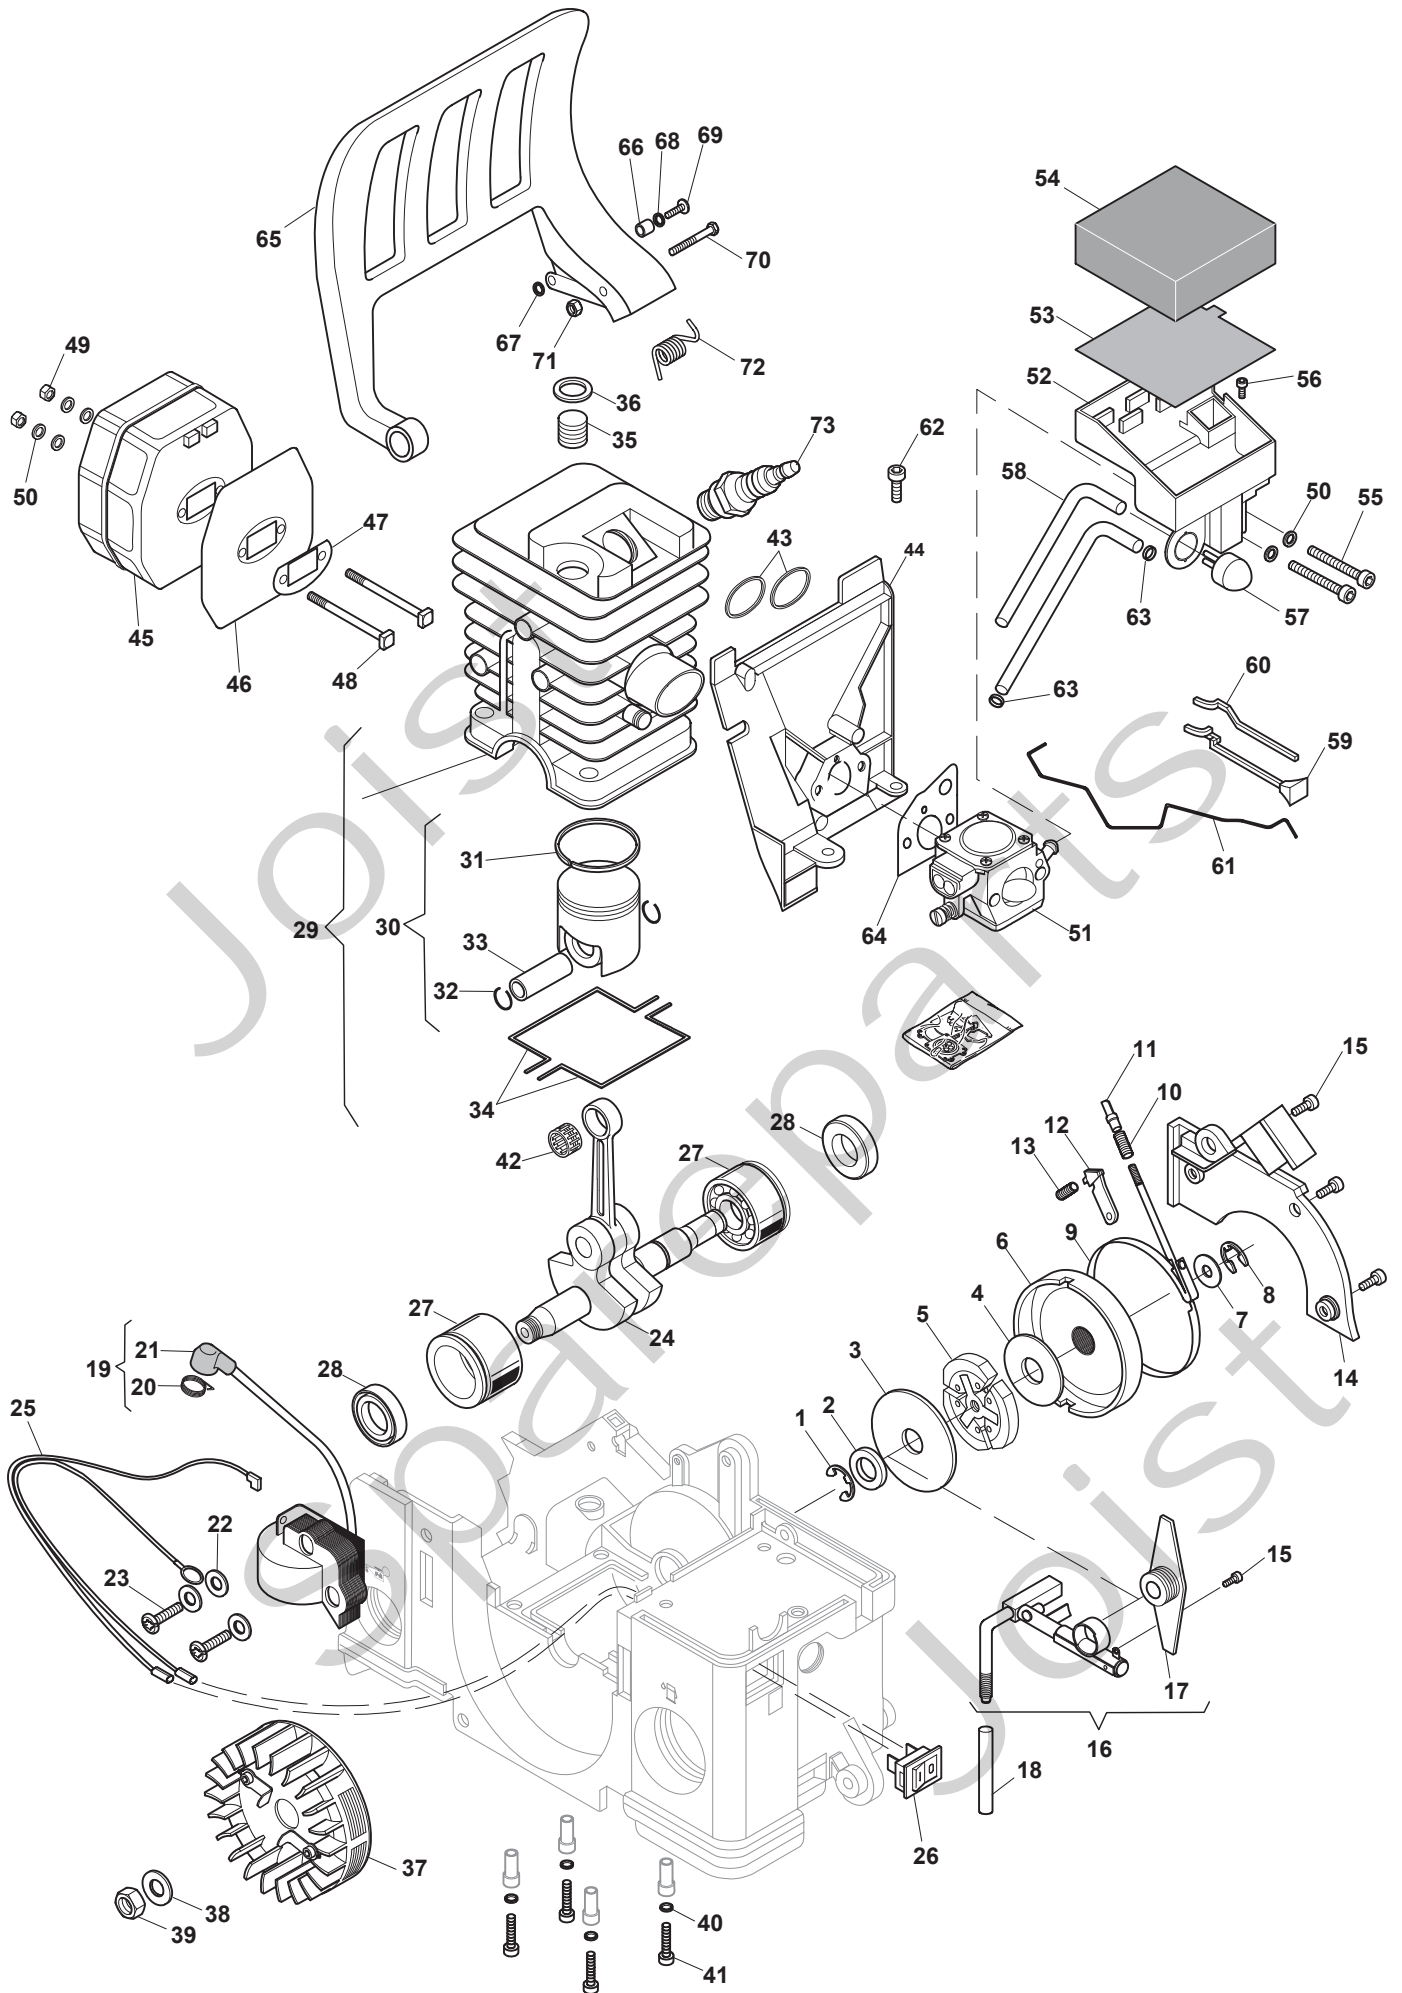

SP 43 - Model Year 2012

Pos. Fig.	Antal Quantity	Art No Part No	Benämning	Description	Anmärkning Notes
60	1	118800721/0	Stift	Pin	
61	1	118800675/0	Throttle linkage	Throttle linkage	
62	2	118800632/0	Skruv	Screw	
63	2	118800667/0	Gummihylsa	Grommet	
64	1	118800683/0	Carburetor gasket	Carburetor gasket	
65	1	118800716/0	Stötfångare	Hand protection	
66	1	118800647/0	Axelhylsa	Sleeve	
67	1	118800663/0	Bricka	Washer	
68	1	2312280	Bricka	Washer	
69	1	118800631/0	Skruv	Screw	
70	1	118800709/0	Skruv	Screw	
71	1	12150000/0	Mutter	Nut	
72	1	118800668/0	Fjäder	Torsion spring	
73	1	3210385	Tändstift	Spark plug