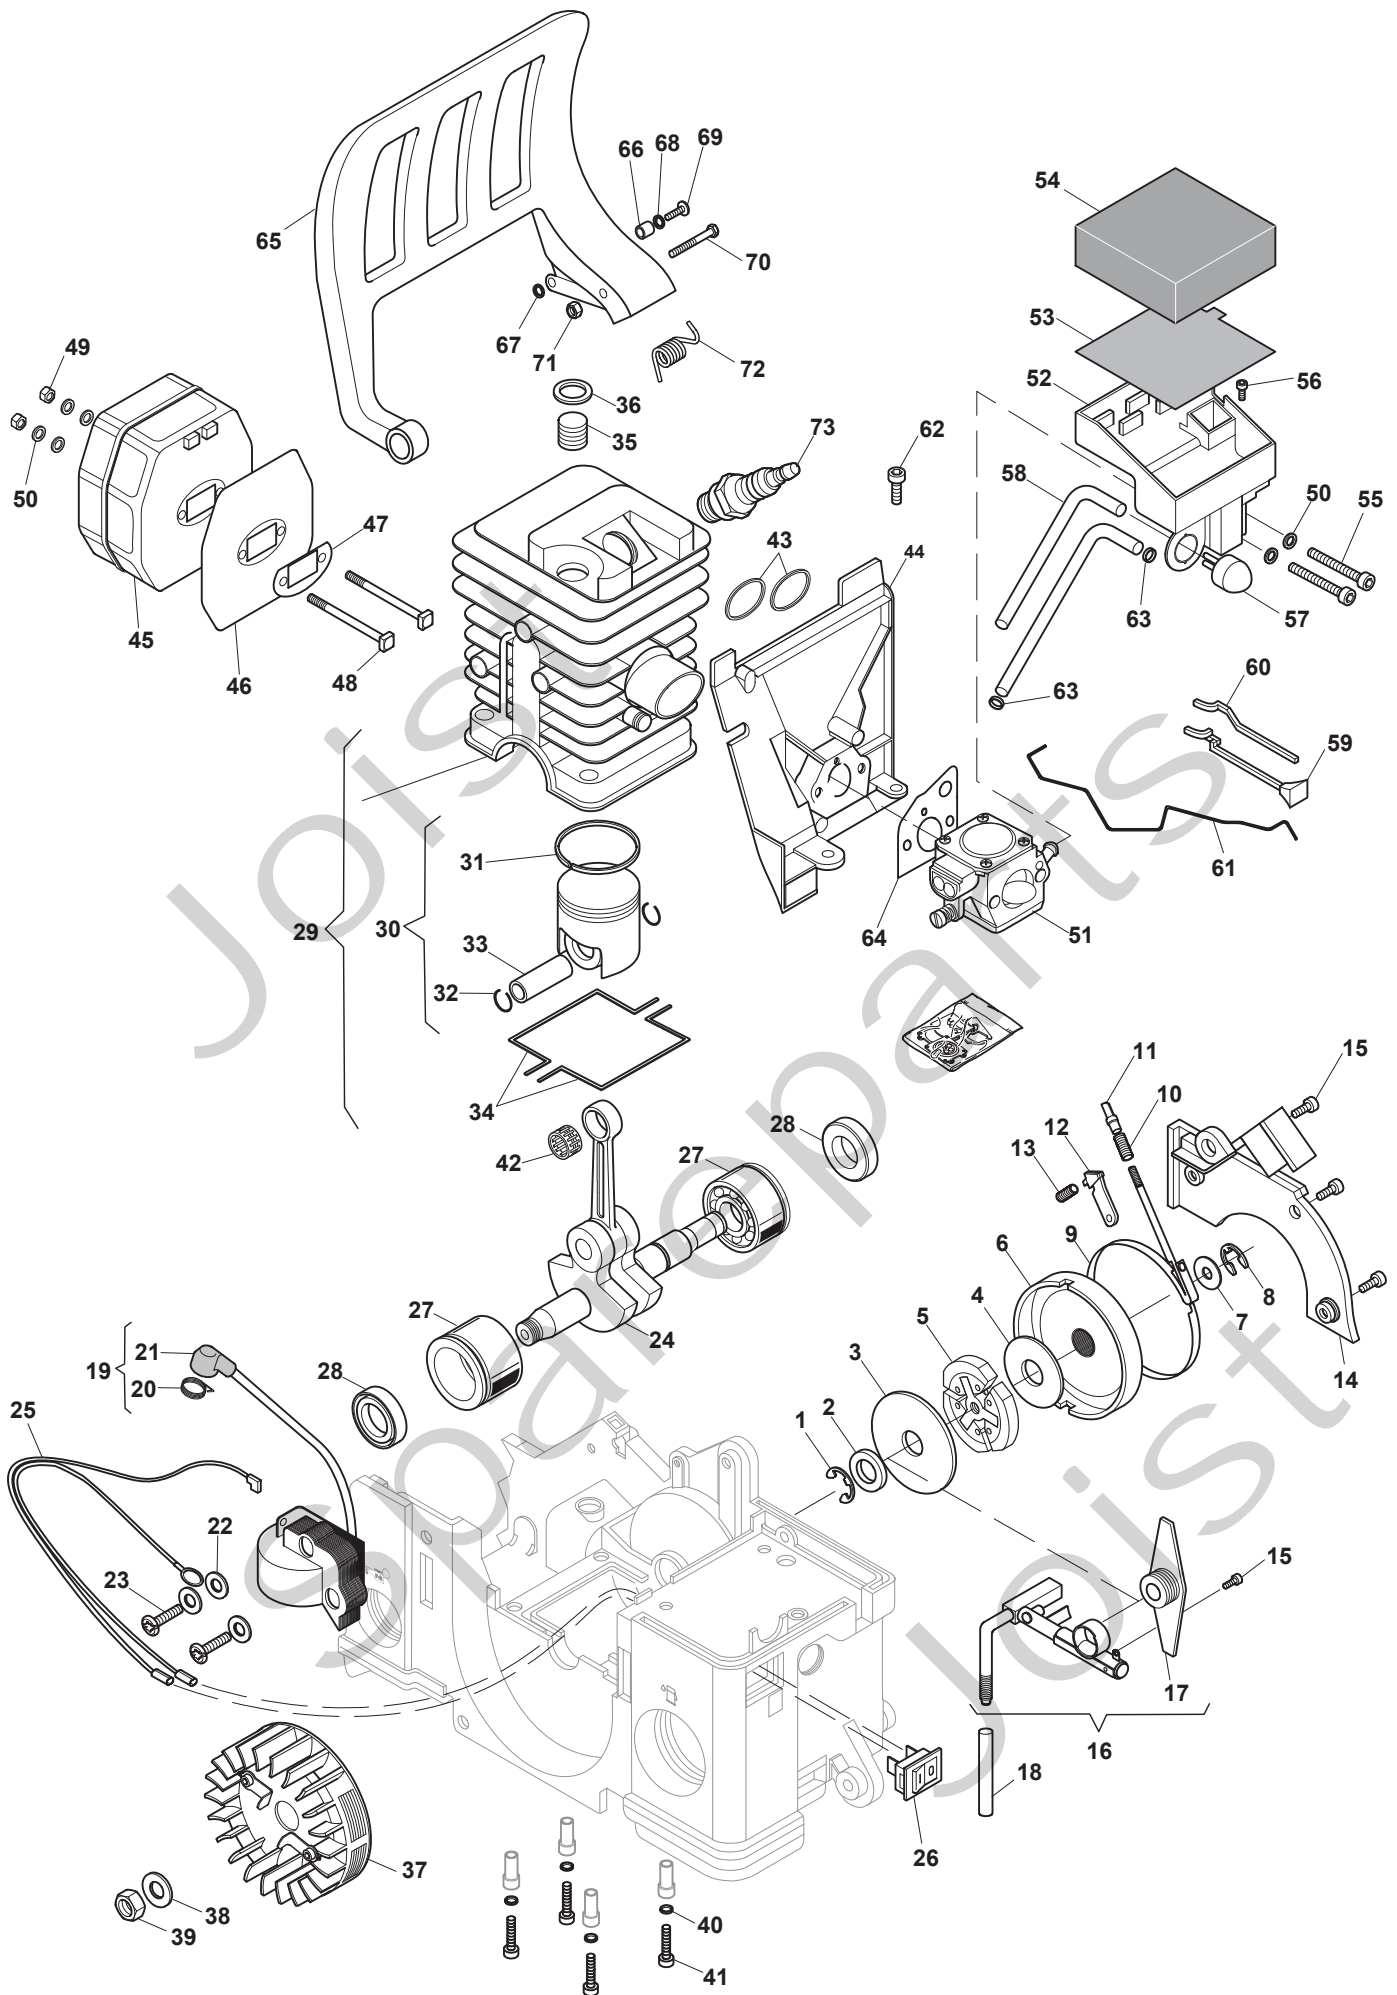

SP 43 - Model Year 2012

Pos. Fig.	Antal Quantity	Art No Part No	Benämning	Description	Anmärkning Notes
1	1	118800650/0	Circlip	Circlip	
2	1	118800640/0	Bricka	Washer	
3	1	118800644/0	Bricka	Washer	
4	1	118800711/0	Bricka	Washer	
5	1	118800705/0	Koppling kpl	Centrifugal clutch	
6	1	118800702/0	Kopplingshjul	Clutch drum	
7	1	118800641/0	Bricka	Washer	
8	1	3351010	Bricka	Safety washer	
9	1	118800732/0	Bromsband	Brake band	
10	1	118800660/0	Fjäder	Spring	
11	1	118800706/0	Adjuster	Adjuster	
12	1	118800733/0	Plåt	Pressure plate	
13	1	118800661/0	Fjäder	Pressure spring	
14	1	118800724/0	Kåpa	Brake band cover	
15	4	2123100	Skruv	Screw	
16	1	118800673/0	Oil Pump set	Oil pump set	
17	1	118800722/0	Activator	Activator	
18	1	118800714/0	Oil hose	Oil hose	
19	1	118800692/0	Elektronikspole	Ignition module	
20	1	3657050	Tändstiftsfjäder	Contact spring	
21	1	118800670/0	Tändstiftshatt	Spark plug cap	
22	3	2312120	Bricka	Tension spring	
23	2	118800628/0	Skruv	Screw	
24	1	118800688/0	Vevaxel	Crankshaft	
25	1	118800671/0	Jordkabel	"Cable; ground + shortcircuit"	
26	1	118800669/0	Brytarm	Short circuit switch	
27	2	118800686/0	Axelhylsa	Sleeve	
28	2	118800649/0	Tätningring	Oil seal	
29	1	118800687/0	Cylinder + Kolv	Cylinder + piston	
30	1	118800689/0	Kolv	Piston	
31	1	118800678/0	Låsring	Piston ring	
32	2	118800651/0	Låsring	Ring	
33	1	118800674/0	Kolvbult	Piston pin	
34	2	118800684/0	Packning	Gasket	
35	1	118800627/0	Skruv	Screw	
36	1	118800652/0	Bricka	Toothed washer	
37	1	118800693/0	Svänghjul	Fan wheel	
38	1	118800664/0	Bricka	Washer	
39	1	118800637/0	Mutter	Nut	
40	4	118800663/0	Bricka	Washer	
41	4	2135120	Skruv	Screw	
42	1	118800648/0	Kompass	Needle sleeve	
43	2	118800662/0	Spring ring	Spring ring	
44	1	118800690/0	Insugningsrör	Manifold	
45	1	118800694/0	Ljuddämpare	Exhaust	
46	1	118800676/0	Basplatta	Isolation plate	
47	1	118800682/0	Packning	Exhaust gasket	
48	2	118800634/0	Skruv	Screw	
49	2	2432040	Mutter	Nut	
50	6	2330020	Bricka	Tension washer	
51	1	118800691/0	Förgasare	Carburetor	
52	1	118800725/0	Filter housing	Filter housing	
53	1	118800681/0	Filter plate	Filter plate	
54	1	118800679/0	Filter plate	Filter plate	
55	2	118800636/0	Skruv	Screw	
56	1	118800632/0	Skruv	Screw	
57	1	118800701/0	Primer	Primer	
58	1	118800659/0	Primerslang	Hose	
59	1	118800720/0	Chokearm	Choke lever