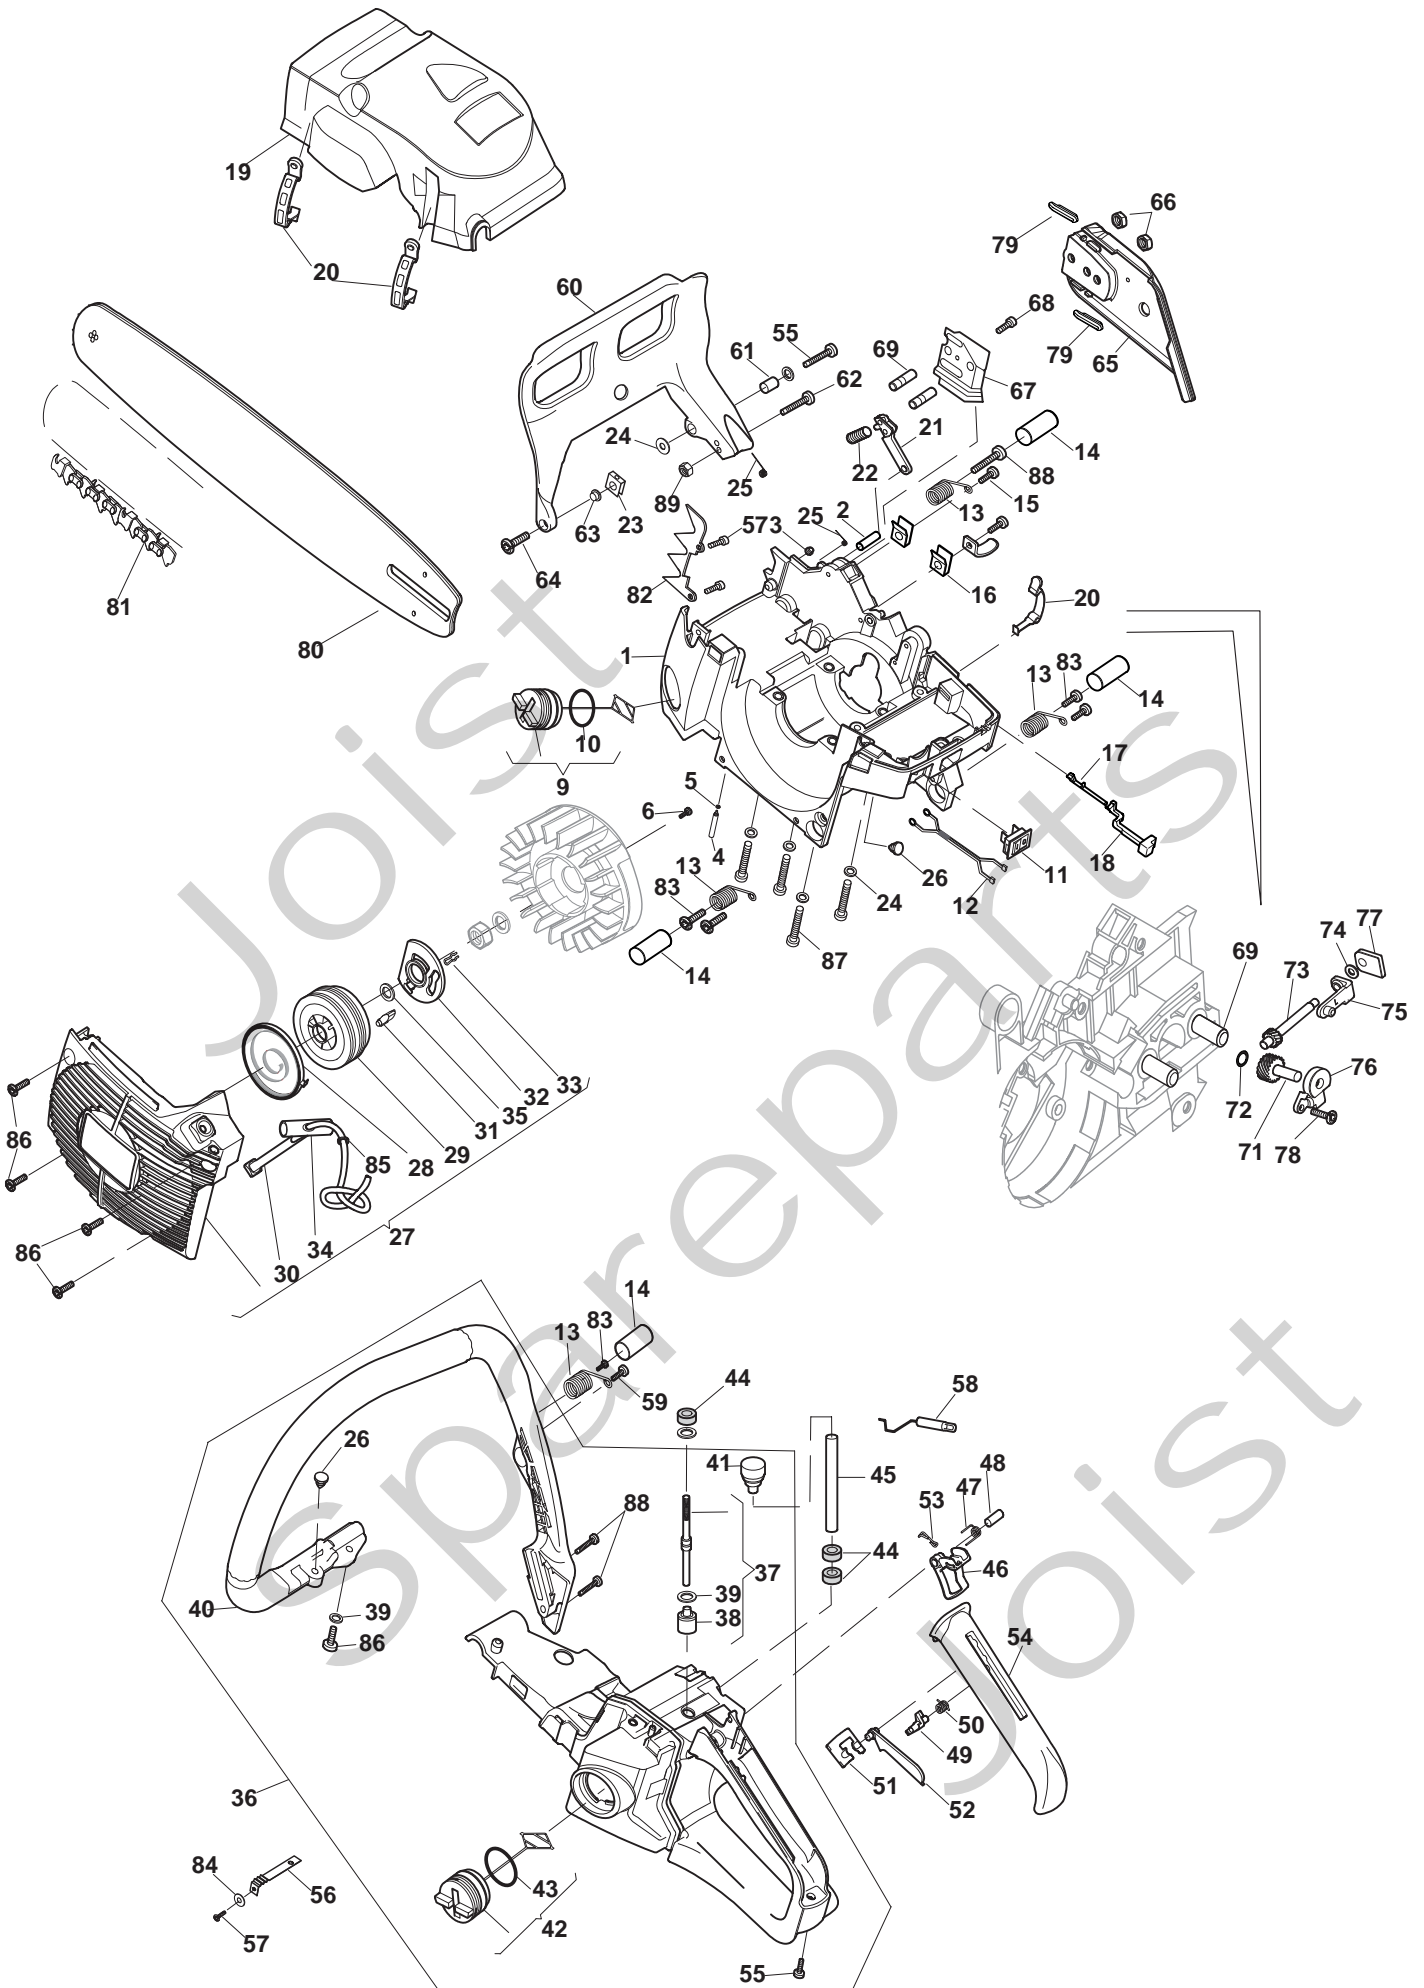

SP 46 - Model Year 2012

Pos. Fig.	Antal Quantity	Art No Part No	Benämning	Description	Anmärkning Notes
62	1	118800709/0	Skruv	Screw	
63	1	118800862/0	Rivet	Rivet	
64	1	118800856/0	Skruv	Screw	
65	1	118800941/0	Kedjestopp	Chain guard	
66	2	118800638/0	Mutter	Nut	
67	1	118800920/0	Plåt	Guide plate	
68	1	118800853/0	Skruv	Screw	
69	2	118800635/0	Skruv	Screw	
71	1	118800707/0	Skruv	F. H. Screw	
72	1	118800655/0	O-ring	O-ring	
73	1	118800919/0	Skruv	Chain tension screw	
74	1	118800643/0	Bricka	Washer	
75	1	118800944/0	Kedjespännare	Tension carriage	
76	1	118800717/0	Dämpelement	Gear cover	
77	1	118800918/0	Stöd	Support	
78	1	118800629/0	Skruv	Screw	
79	2	118800931/0	Guide shoe	Guide shoe	
80	1	118800624/0	Kettensteg 325"	Guide bar, .325"	
81	1	4113724	Kedja 15"	Chain 15" (38 cm)	
82	1	118801123/0	Bucking spike	Bucking spike	
83	3	2123100	Skruv	Screw	
84	1	2330020	Bricka	Tension washer	
85	1	2312120	Bricka	Tension spring	
86	5	123878055/0	Skruv	Screw	
87	4	2135120	Skruv	Screw	
88	2	2123140	Skruv	Screw	
89	1	12150000/0	Mutter	Nut	

SP 46 - Model Year 2012

Pos. Fig.	Antal Quantity	Art No Part No	Benämning	Description	Anmärkning Notes
62	1	2312280	Bricka	Washer	
63	3	2432040	Mutter	Nut	
64	6	2330020	Bricka	Tension washer	
65	3	2312120	Bricka	Tension spring	
66	1	3657050	Tändstiftsfjäder	Contact spring	
67	8	2135030	Skruv	Screw	
68	1	2135050	Skruv	Screw	