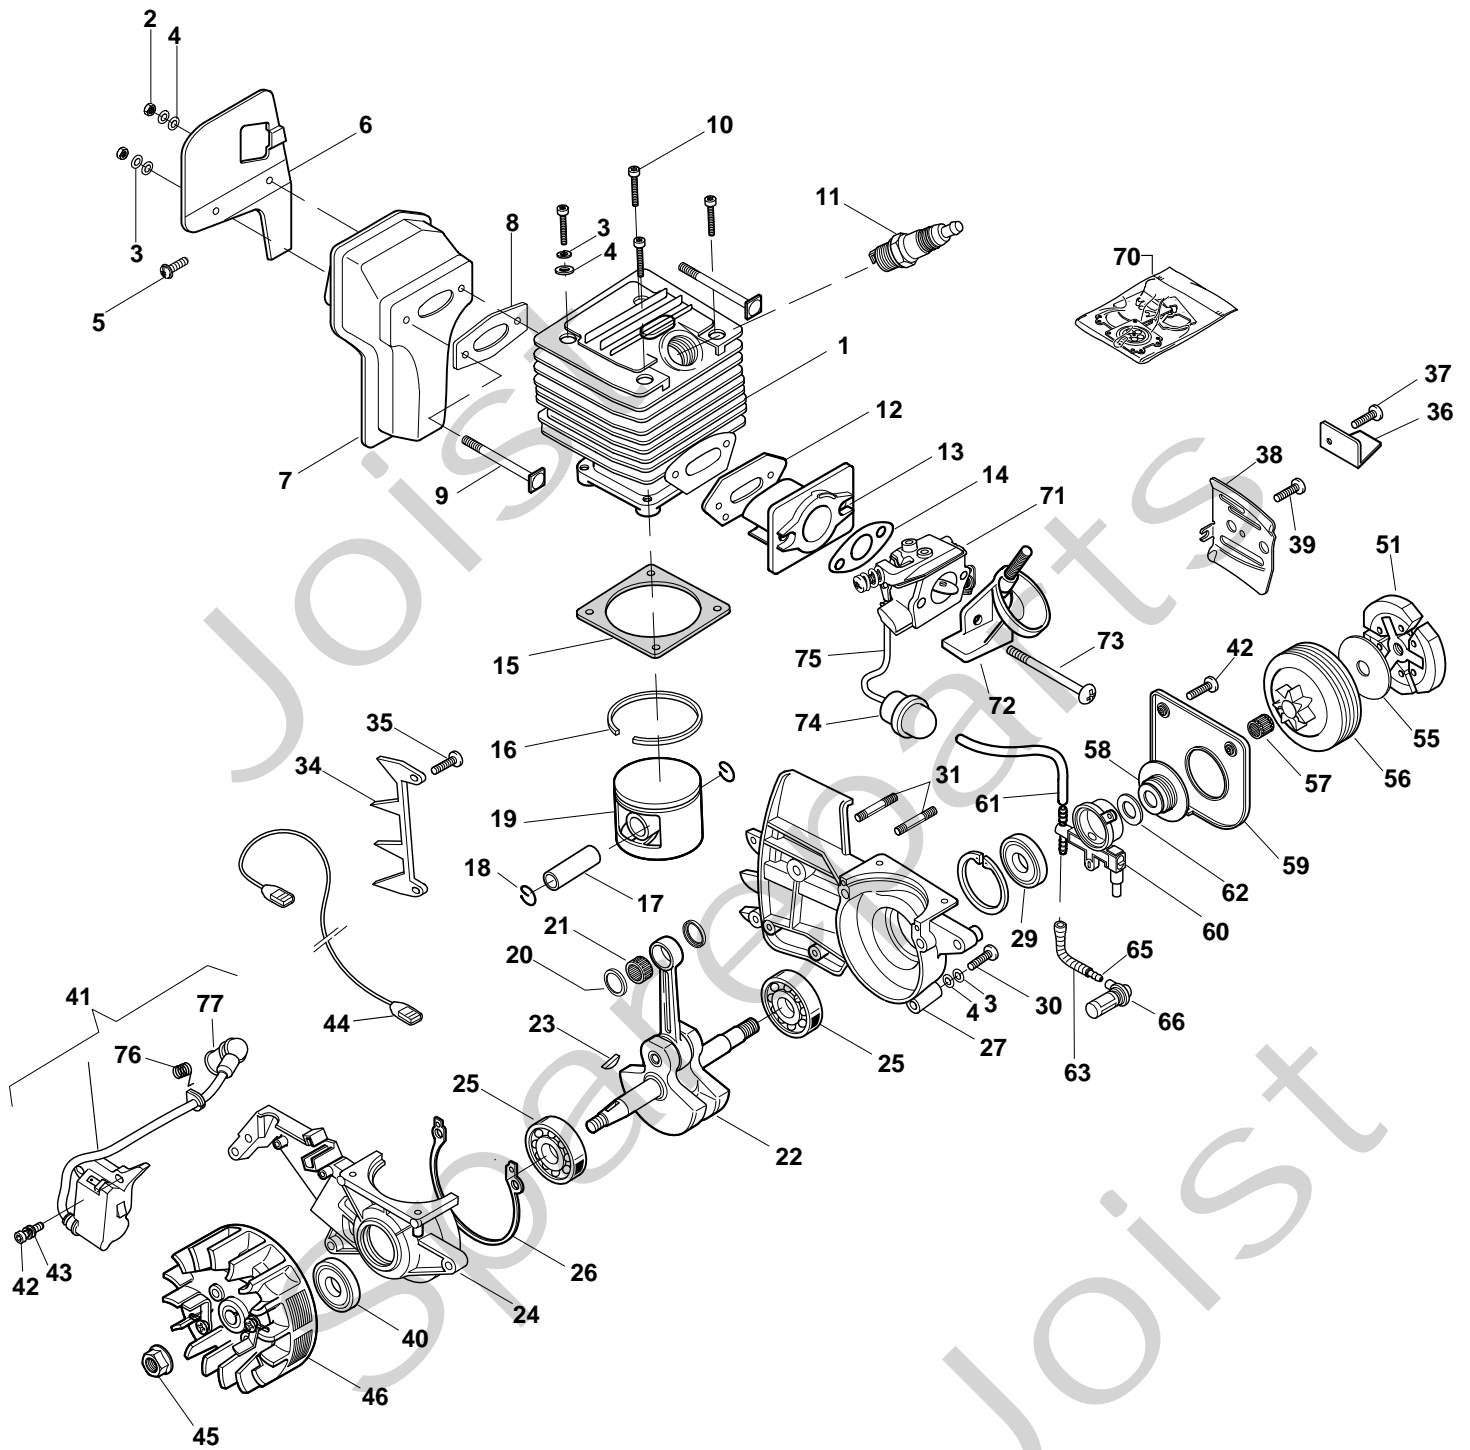

## SP 405 Q - Model Year 2012

Pos. Fig.	Antal Quantity	Art No Part No	Benämning	Description	Anmärkning Notes
68	1	118800196/0	Fjäder	Front handle spring	
69	1	118800197/0	Handtag	Front handle	
70	1	323208402/0	Platta	Torsion rod spring cover plate	
71	1	118800198/0	Avluftningsventil	Breather Valve Ass.Y	
75	1	118800744/0	Dammskydd	Grommet	
76	1	112728124/0	Skruv	Screw	
77	1	118800255/0	Rör	Tube	
78	1	118800214/0	O jefilter m.slang	Fuel tube assembely	
83	1	118800199/0	Bränslefilter	Fuel filter assembly	
84	1	118801173/0	Hus Gul	Crankcase YELLOW	
85	1	118800201/0	Fjäder	Base spring	
86	1	118800761/0	Tanklock	Fuel Cap Assy	
90	1	118800762/0	O jevol	Oil Cap Assy	
93	1	123510098/0	Spannstift	Pin 5x24	
94	1	118800205/0	Säkerhetsspärr	Safety Lever	
95	1	118800206/0	Fjäder	Trigger torsion rod spring	
96	1	118800207/0	Gasreglage	Trigger	
97	1	118800750/0	Gasreglagelänk	Spring	
98	1	118800763/0	Handtagskåpa	Handle cover	
100	1	118800213/0	Jordkabel	Earth Cable	
101	1	118800202/0	Brytare	Extinction switch	
102	1	4113772	Kedja 16"	Chain 16"	
103	1	123900369/0	Svärd 16"	Guide Bar 16"	
107	1	118800752/0	Vevhus	Crankcase	