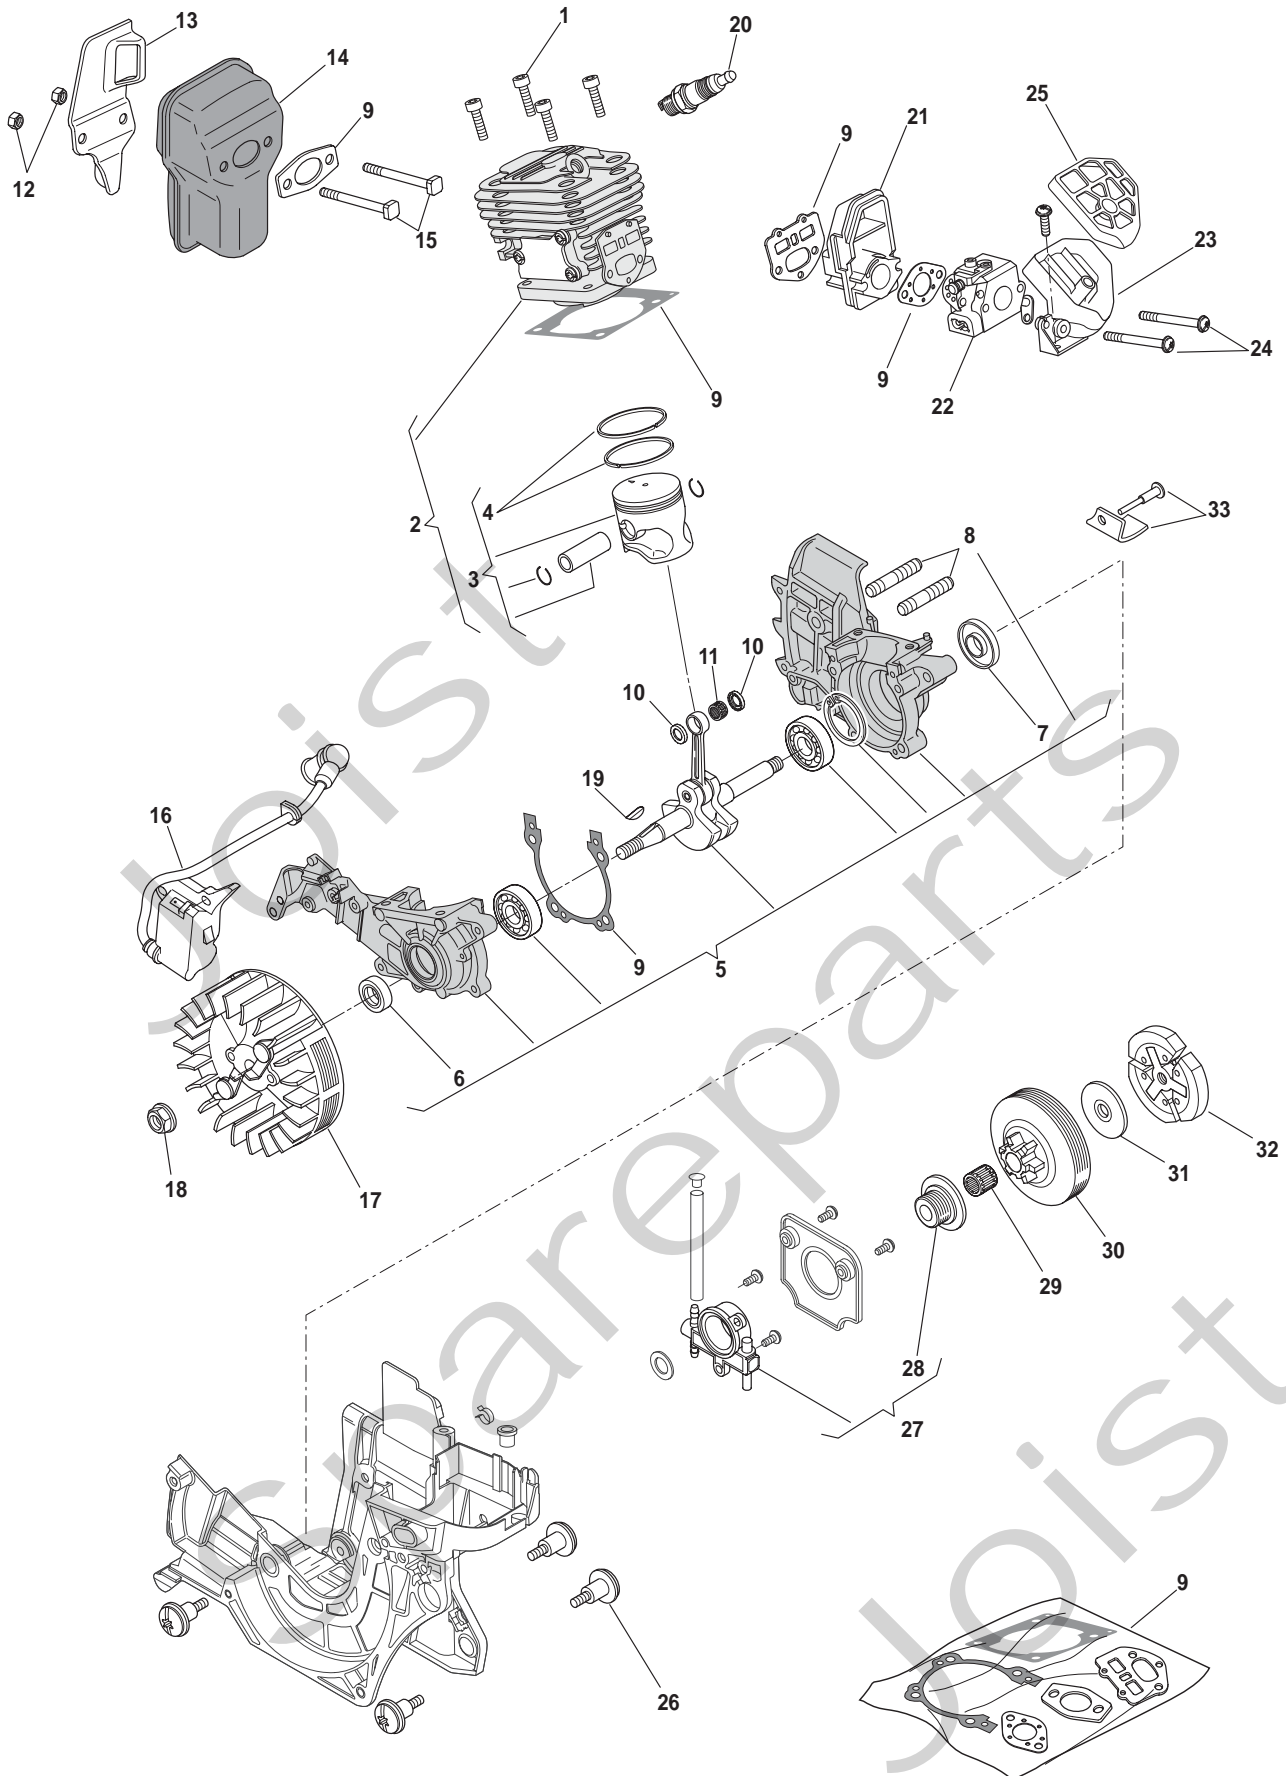

Genuine Spare Parts

Joist
Spareparts
Joist

Utgåva Issue		Bildnr Picture No		SP 352 KEDJESÅG		SP 352 CHAIN SAW		Sida Page	
2008- 12		2512						382	
Pos. Fig.	Antal/Quantity			Art nr Part No	Benämning	Description	Sats Kit	Anmärkning Notes	
	4126 -11	4126 -21 -71							
X	41	1	1	183300014/0	Handtag kpl	Handle assy.....		Inkl. pos 42- 50	
X	42	1	1	123303001/0	• Brytare	• Switch			
X	43	1	1	183790005/0	• Tanklock	• Tank cap			
X	44	1	1	183520001/0	• Bränslefilter	• Fuel intake filter			
X	45	1	1	183790004/0	• Tanklock	• Tank cap			
X	46	1	1	123315069/0	• Gasreglage.....	• Throttle lever			
X	48	1	1	123066010/0	• Gaswire.....	• Throttle cable			
X	49	1	1	123315070/0	• Säkerhetsspärr	• Safety lever			
X	50	1	1	6980242	• Primerknopp.....	• Primer button.....			
X	51	1	1	123065020/0	Jordkabel.....	Earth cable			
X	52	1	1	123065021/0	Stoppkabel.....	Stop cable			
X	53	1	1	183430550/0	Fjäder.....	Spring			
X	54	1	1	3749437	• Starthandtag	• Starter handle.....			
X	55	1	1	183058015/0	Start kpl- gul	Starter assy- yellow.....		Inkl. pos 54	
X	56	1	1	123105002/0	Handtag	Handle			
X	57	1	1	123087013/0	Cylinderkåpa- gul	Cylinder cover- yellow			
X	58	1	1	123593504/0	Lås ratt	Knob			
X	59	1	1	123160053/0	Bussning	Bushing.....			
X	60	1	1	123202001/0	Hylsa	Grommet.....			
X	61	1	1	123315068/0	Chokereglage.....	Choke lever			
X	62	1	1	183059010/0	Kopplingshus- gul.....	Clutch housing- yellow			
X	63	2	2	2670270	Mutter.....	Nut			
X	64	1	1	123900350/0	Svärd	Bar		14"	
X	64	1	1	123900351/0	Svärd	Bar		16"	
X	65	1	1	1519- 9001- 52	Kedja (52E).....	Chain (52E)		91VG (3/8")	
X	65	1	1	1519- 9001- 56	Kedja (56E).....	Chain (56E)		91VG (3/8")	
X	66	1	1	4181297	Kedjeskydd	Chain cover		14"	
X	66	1	1	4181307	Kedjeskydd	Chain cover		16"	