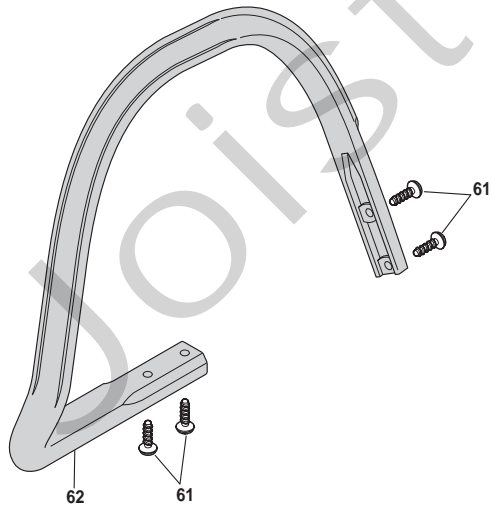

Utgåva Issue		Bildnr Picture No		SP 402- SP 422- SP 442 KEDJESÅG		SP 402- SP 422- SP 442 CHAIN SAW		Sida Page	
2008- 12		2514						386	
Pos. Fig.	Antal/Quantity			Art nr Part No	Benämning	Description	Sats Kit	Anmärkning Notes	
	4134 -11	4135 -21	4136 -31						
X	1	1	1	123878024/0	Skruv.....	Screw.....			
X	2	1	1	383058018/0	Start kpl- gul.....	Starter assy- yellow.....		Inkl. pos 4- 7	
	4	1	1	3750067	• Starthandtag.....	• Starter handle.....			
X	5	1	1	123234002/0	• Startsnöre.....	• Starter cord.....			
X	6	1	1	123430577/0	• Startfjäder.....	• Starter spring.....			
X	7	1	1	323604003/0	• Linhjul.....	• Starter pulley.....			
X	10	1	1	323107503/0	Luffledare.....	Air conveyor.....			
X	15	1	1	383300015/0	Handtag kpl.....	Handle assy.....		Inkl. pos 16- 18	
X	16	1	1	123430567/0	• Fjäder.....	• Spring.....			
X	17	1	1	323315063/0	• Gasreglage.....	• Throttle lever.....			
X	21	1	1	123835001/0	Gasreglagelänk.....	Throttle rod.....			
X	22	1	1	323315064/0	Säkerhetsspärr.....	Safety lever.....			
X	23	1	1	323109520/0	Handtag- övre.....	Handle- upper.....			
X	24	1	1	123878025/0	Skruv.....	Screw.....			
X	25	1	1	323790009/0	Lock.....	Cap.....			
X	26	1	1	383790003/0	Tanklock.....	Tank cap.....			
	27		1	23018000/0	Primer.....	Primer.....			
	28	1	1	3210970	Brytare.....	Switch.....			
X	29	1	1	123065018/0	Stoppkabel.....	Stop wire.....			
X	30	1	1	123065017/0	Jordkabel.....	Earth cable.....			
X	31	1	1	323275013/0	Hylsa.....	Grommet.....			
X	32	1	1	383790002/0	Tanklock.....	Fuel tank cap.....			
X	33	1	1	323867003/0	Bränsleslang.....	Fuel line.....			
X	34	1	1	183520000/0	Bränslefilter.....	Fuel intake filter.....			
X	35	1	1	323275011/0	Hylsa.....	Grommet.....			
X	35		1	323275012/0	Hylsa.....	Grommet.....			
X	36	1	1	183875001/0	Ventil.....	Breather valve.....			
X	38	1	1	123878024/0	Skruv.....	Screw.....			
X	39	1	1	123430568/0	Fjäder.....	Spring.....			
X	40	1	1	123878022/0	Skruv.....	Screw.....			
X	41	1	1	123878024/0	Skruv.....	Screw.....			
X	42	1	1	323208402/0	Platta.....	Plate.....			
X	43	1	1	123430569/0	Fjäder.....	Spring.....			
X	45	4	4	123878024/0	Skruv.....	Screw.....			
X	46	1	1	323087005/1	Cylinderkäpa- gul.....	Cylinder cover- yellow.....			
X	47	1	1	323653500/0	Lock.....	Cap.....			
X	49	1	1	323796006/0	Hylsa.....	Grommet.....			
X	50	1	1	323796007/0	Hylsa.....	Grommet.....			
X	51	1	1	323315065/0	Chokereglage.....	Choke lever.....			
X	52	1	1	383220000/0	Lufffilter.....	Air filter.....			
X	53	1	1	323090019/0	Lufffilterkäpa- gul.....	Filter cover- yellow.....			
X	54	1	1	383593501/0	Låsrott.....	Knob.....			
X	61	4	4	123878025/0	Skruv.....	Screw.....			
X	62	1	1	323105001/0	Handtag.....	Handle.....			
X	65		1	123900112/0	Svärd.....	Bar.....		18"	
X	65		1	123900113/0	Svärd.....	Bar.....		16"	
X	65	1		123900115/0	Svärd.....	Bar.....		13"	
X	66		1	123920100/0	Kedja (66E).....	Chain (66E).....		325"- 0.050" (1.3 mm)	
X	66		1	123920101/0	Kedja (72E).....	Chain (72E).....		325"- 0.050" (1.3 mm)	
X	66	1		123920106/0	Kedja (56E).....	Chain (56E).....		325"- 0.050" (1.3 mm)	
X	67		1	123878022/0	Skruv.....	Screw.....			
X	68		1	323026001/0	Spikjärn.....	Spike.....			
X	71	1	1	383059013/0	Kopplingshus kpl- gul.....	Clutch housing- yellow.....		Inkl. pos 72- 89	
X	72	2	2	123878023/0	• Skruv.....	• Screw.....			
X	73	1	1	323109525/0	• Bromskäpa.....	• Brake cover.....			
X	74	1	1	112154320/0	• Mutter.....	• Nut.....			
X	75	1	1	123657007/0	• Bricka.....	• Washer.....			
X	76	1	1	123430573/0	• Fjäder.....	• Spring.....			
X	77	1	1	123753001/0	• Stift.....	• Roller.....			
X	78	1	1	383315051/0	• Bromsarm.....	• Chain brake lever.....			
X	79	1	1	123044213/0	• Bussning.....	• Bushing.....			
X	80	1	1	123430572/0	• Fjäder.....	• Spring.....			
X	81	1	1	323080001/0	• Balansvikt.....	• Balance weight.....