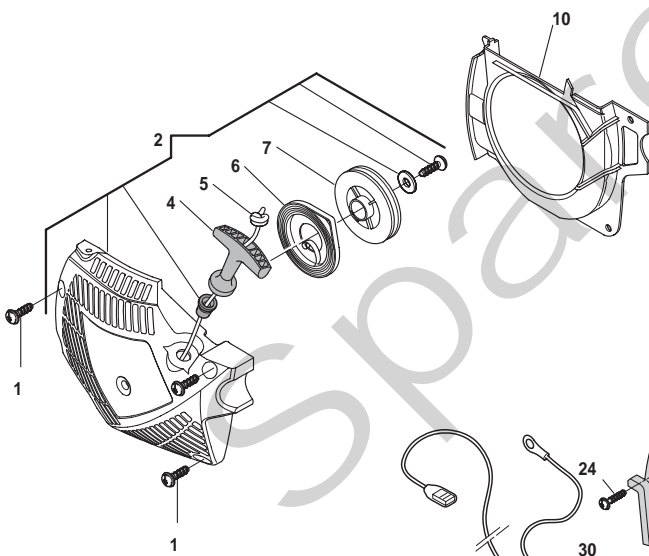

Utgåva Issue		Bildnr Picture No		SP 402- SP 422- SP 442 KEDJESÅG		SP 402- SP 422- SP 442 CHAIN SAW		Sida Page	
2008- 12		2514						386	
Pos. Fig.	Antal/Quantity			Art nr Part No	Benämning	Description	Sats Kit	Anmärkning Notes	
	4134 -11	4135 -21	4136 -31						
X	1	1	1	123878024/0	Skruv.....	Screw.....			
X	2	1	1	383058018/0	Start kpl- gul.....	Starter assy- yellow.....		Inkl. pos 4- 7	
	4	1	1	3750067	• Starthandtag.....	• Starter handle.....			
X	5	1	1	123234002/0	• Startsnöre.....	• Starter cord.....			
X	6	1	1	123430577/0	• Startfjäder.....	• Starter spring.....			
X	7	1	1	323604003/0	• Linhjul.....	• Starter pulley.....			
X	10	1	1	323107503/0	Luffledare.....	Air conveyor.....			
X	15	1	1	383300015/0	Handtag kpl.....	Handle assy.....		Inkl. pos 16- 18	
X	16	1	1	123430567/0	• Fjäder.....	• Spring.....			
X	17	1	1	323315063/0	• Gasreglage.....	• Throttle lever.....			
X	21	1	1	123835001/0	Gasreglagelänk.....	Throttle rod.....			
X	22	1	1	323315064/0	Säkerhetsspärr.....	Safety lever.....			
X	23	1	1	323109520/0	Handtag- övre.....	Handle- upper.....			
X	24	1	1	123878025/0	Skruv.....	Screw.....			
X	25	1	1	323790009/0	Lock.....	Cap.....			
X	26	1	1	383790003/0	Tanklock.....	Tank cap.....			
	27		1	23018000/0	Primer.....	Primer.....			
	28	1	1	3210970	Brytare.....	Switch.....			
X	29	1	1	123065018/0	Stoppkabel.....	Stop wire.....			
X	30	1	1	123065017/0	Jordkabel.....	Earth cable.....			
X	31	1	1	323275013/0	Hylsa.....	Grommet.....			
X	32	1	1	383790002/0	Tanklock.....	Fuel tank cap.....			
X	33	1	1	323867003/0	Bränsleslang.....	Fuel line.....			
X	34	1	1	183520000/0	Bränslefilter.....	Fuel intake filter.....			
X	35	1	1	323275011/0	Hylsa.....	Grommet.....			
X	35		1	323275012/0	Hylsa.....	Grommet.....			
X	36	1	1	183875001/0	Ventil.....	Breather valve.....			
X	38	1	1	123878024/0	Skruv.....	Screw.....			
X	39	1	1	123430568/0	Fjäder.....	Spring.....			
X	40	1	1	123878022/0	Skruv.....	Screw.....			
X	41	1	1	123878024/0	Skruv.....	Screw.....			
X	42	1	1	323208402/0	Platta.....	Plate.....			
X	43	1	1	123430569/0	Fjäder.....	Spring.....			
X	45	4	4	123878024/0	Skruv.....	Screw.....			
X	46	1	1	323087005/1	Cylinderkäpa- gul.....	Cylinder cover- yellow.....			
X	47	1	1	323653500/0	Lock.....	Cap.....			
X	49	1	1	323796006/0	Hylsa.....	Grommet.....			
X	50	1	1	323796007/0	Hylsa.....	Grommet.....			
X	51	1	1	323315065/0	Chokereglage.....	Choke lever.....			
X	52	1	1	383220000/0	Lufffilter.....	Air filter.....			
X	53	1	1	323090019/0	Lufffilterkäpa- gul.....	Filter cover- yellow.....			
X	54	1	1	383593501/0	Låsrott.....	Knob.....			
X	61	4	4	123878025/0	Skruv.....	Screw.....			
X	62	1	1	323105001/0	Handtag.....	Handle.....			
X	65		1	123900112/0	Svärd.....	Bar.....		18"	
X	65		1	123900113/0	Svärd.....	Bar.....		16"	
X	65	1		123900115/0	Svärd.....	Bar.....		13"	
X	66		1	123920100/0	Kedja (66E).....	Chain (66E).....		325"- 0.050" (1.3 mm)	
X	66		1	123920101/0	Kedja (72E).....	Chain (72E).....		325"- 0.050" (1.3 mm)	
X	66	1		123920106/0	Kedja (56E).....	Chain (56E).....		325"- 0.050" (1.3 mm)	
X	67		1	123878022/0	Skruv.....	Screw.....			
X	68		1	323026001/0	Spikjärn.....	Spike.....			
X	71	1	1	383059013/0	Kopplingshus kpl- gul.....	Clutch housing- yellow.....		Inkl. pos 72- 89	
X	72	2	2	123878023/0	• Skruv.....	• Screw.....			
X	73	1	1	323109525/0	• Bromskäpa.....	• Brake cover.....			
X	74	1	1	112154320/0	• Mutter.....	• Nut.....			
X	75	1	1	123657007/0	• Bricka.....	• Washer.....			
X	76	1	1	123430573/0	• Fjäder.....	• Spring.....			
X	77	1	1	123753001/0	• Stift.....	• Roller.....			
X	78	1	1	383315051/0	• Bromsarm.....	• Chain brake lever.....			
X	79	1	1	123044213/0	• Bussning.....	• Bushing.....			
X	80	1	1	123430572/0	• Fjäder.....	• Spring.....			
X	81	1	1	323080001/0	• Balansvikt.....	• Balance weight.....