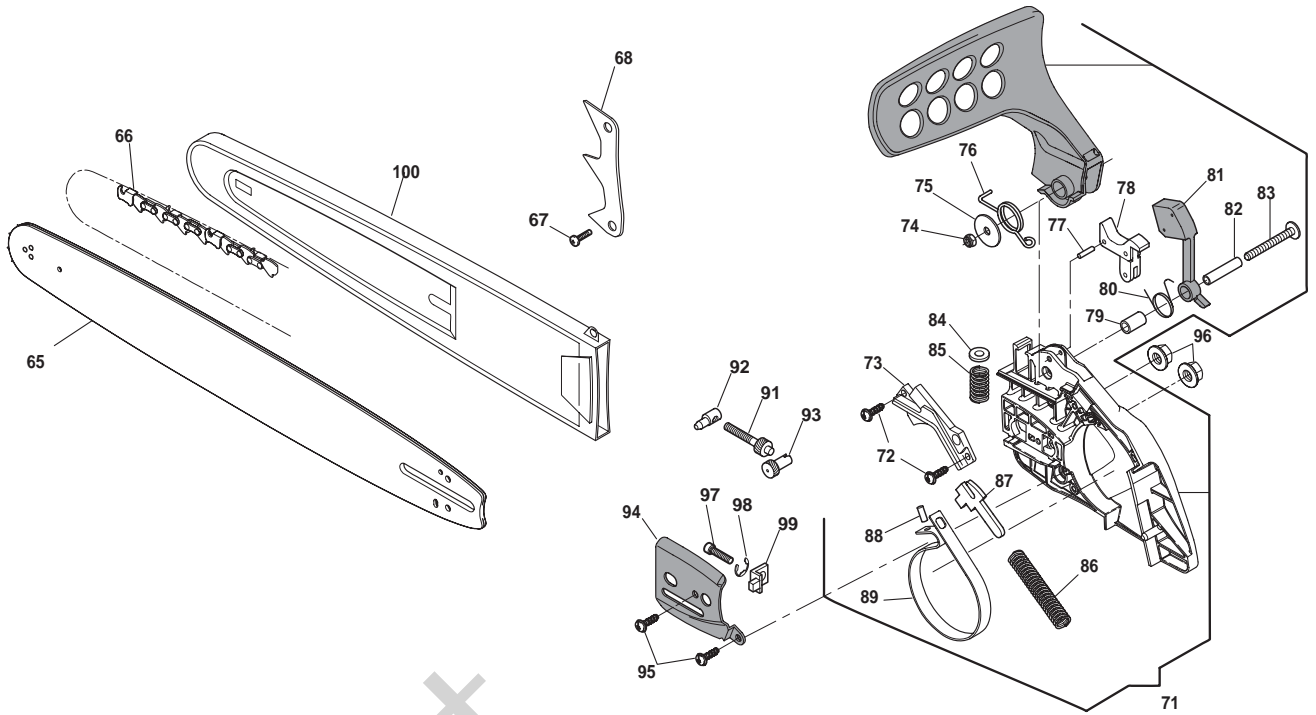

Utgåva Issue		Bildnr Picture No		SP 402- SP 422- SP 442 KEDJESÅG		SP 402- SP 422- SP 442 CHAIN SAW		Sida Page	
2008- 12		2514						386	
Pos. Fig.	Antal/Quantity			Art nr Part No	Benämning	Description	Sats Kit	Anmärkning Notes	
	4134 -11	4135 -21	4136 -31						
X	1	1	1	123878024/0	Skruv.....	Screw.....			
X	2	1	1	383058018/0	Start kpl- gul.....	Starter assy- yellow.....		Inkl. pos 4- 7	
	4	1	1	3750067	• Starthandtag.....	• Starter handle.....			
X	5	1	1	123234002/0	• Startsnöre.....	• Starter cord.....			
X	6	1	1	123430577/0	• Startfjäder.....	• Starter spring.....			
X	7	1	1	323604003/0	• Linhjul.....	• Starter pulley.....			
X	10	1	1	323107503/0	Luffledare.....	Air conveyor.....			
X	15	1	1	383300015/0	Handtag kpl.....	Handle assy.....		Inkl. pos 16- 18	
X	16	1	1	123430567/0	• Fjäder.....	• Spring.....			
X	17	1	1	323315063/0	• Gasreglage.....	• Throttle lever.....			
X	21	1	1	123835001/0	Gasreglagelänk.....	Throttle rod.....			
X	22	1	1	323315064/0	Säkerhetsspärr.....	Safety lever.....			
X	23	1	1	323109520/0	Handtag- övre.....	Handle- upper.....			
X	24	1	1	123878025/0	Skruv.....	Screw.....			
X	25	1	1	323790009/0	Lock.....	Cap.....			
X	26	1	1	383790003/0	Tanklock.....	Tank cap.....			
	27		1	23018000/0	Primer.....	Primer.....			
	28	1	1	3210970	Brytare.....	Switch.....			
X	29	1	1	123065018/0	Stoppkabel.....	Stop wire.....			
X	30	1	1	123065017/0	Jordkabel.....	Earth cable.....			
X	31	1	1	323275013/0	Hylsa.....	Grommet.....			
X	32	1	1	383790002/0	Tanklock.....	Fuel tank cap.....			
X	33	1	1	323867003/0	Bränsleslang.....	Fuel line.....			
X	34	1	1	183520000/0	Bränslefilter.....	Fuel intake filter.....			
X	35	1	1	323275011/0	Hylsa.....	Grommet.....			
X	35		1	323275012/0	Hylsa.....	Grommet.....			
X	36	1	1	183875001/0	Ventil.....	Breather valve.....			
X	38	1	1	123878024/0	Skruv.....	Screw.....			
X	39	1	1	123430568/0	Fjäder.....	Spring.....			
X	40	1	1	123878022/0	Skruv.....	Screw.....			
X	41	1	1	123878024/0	Skruv.....	Screw.....			
X	42	1	1	323208402/0	Platta.....	Plate.....			
X	43	1	1	123430569/0	Fjäder.....	Spring.....			
X	45	4	4	123878024/0	Skruv.....	Screw.....			
X	46	1	1	323087005/1	Cylinderkäpa- gul.....	Cylinder cover- yellow.....			
X	47	1	1	323653500/0	Lock.....	Cap.....			
X	49	1	1	323796006/0	Hylsa.....	Grommet.....			
X	50	1	1	323796007/0	Hylsa.....	Grommet.....			
X	51	1	1	323315065/0	Chokereglage.....	Choke lever.....			
X	52	1	1	383220000/0	Lufffilter.....	Air filter.....			
X	53	1	1	323090019/0	Lufffilterkäpa- gul.....	Filter cover- yellow.....			
X	54	1	1	383593501/0	Låsrott.....	Knob.....			
X	61	4	4	123878025/0	Skruv.....	Screw.....			
X	62	1	1	323105001/0	Handtag.....	Handle.....			
X	65		1	123900112/0	Svärd.....	Bar.....		18"	
X	65		1	123900113/0	Svärd.....	Bar.....		16"	
X	65	1		123900115/0	Svärd.....	Bar.....		13"	
X	66		1	123920100/0	Kedja (66E).....	Chain (66E).....		325"- 0.050" (1.3 mm)	
X	66		1	123920101/0	Kedja (72E).....	Chain (72E).....		325"- 0.050" (1.3 mm)	
X	66	1		123920106/0	Kedja (56E).....	Chain (56E).....		325"- 0.050" (1.3 mm)	
X	67		1	123878022/0	Skruv.....	Screw.....			
X	68		1	323026001/0	Spikjärn.....	Spike.....			
X	71	1	1	383059013/0	Kopplingshus kpl- gul.....	Clutch housing- yellow.....		Inkl. pos 72- 89	
X	72	2	2	123878023/0	• Skruv.....	• Screw.....			
X	73	1	1	323109525/0	• Bromskäpa.....	• Brake cover.....			
X	74	1	1	112154320/0	• Mutter.....	• Nut.....			
X	75	1	1	123657007/0	• Bricka.....	• Washer.....			
X	76	1	1	123430573/0	• Fjäder.....	• Spring.....			
X	77	1	1	123753001/0	• Stift.....	• Roller.....			
X	78	1	1	383315051/0	• Bromsarm.....	• Chain brake lever.....			
X	79	1	1	123044213/0	• Bussning.....	• Bushing.....			
X	80	1	1	123430572/0	• Fjäder.....	• Spring.....			
X	81	1	1	323080001/0	• Balansvikt.....	• Balance weight.....