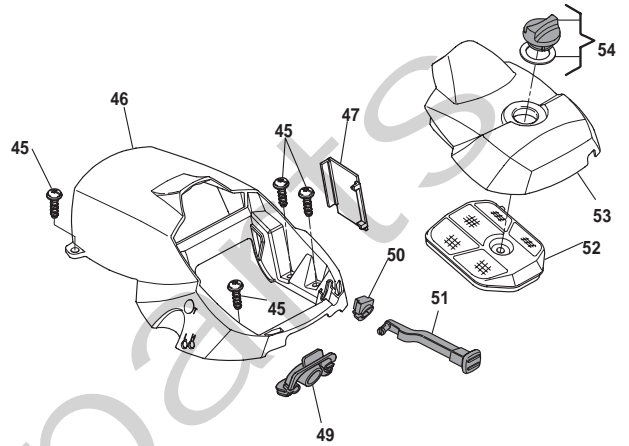

Genuine Spare Parts

Joist
Spareparts
Joist

Utgåva Issue		Bildnr Picture No		SP 402- SP 422- SP 442 KEDJESÅG		SP 402- SP 422- SP 442 CHAIN SAW		Sida Page	
2008- 12		2514						386	
Pos. Fig.	Antal/Quantity			Art nr Part No	Benämning	Description	Sats Kit	Anmärkning Notes	
	4134 -11	4135 -21	4136 -31						
X	1	1	1	123878024/0	Skruv.....	Screw.....			
X	2	1	1	383058018/0	Start kpl- gul.....	Starter assy- yellow.....		Inkl. pos 4- 7	
	4	1	1	3750067	• Starthandtag.....	• Starter handle.....			
X	5	1	1	123234002/0	• Startsnöre.....	• Starter cord.....			
X	6	1	1	123430577/0	• Startfjäder.....	• Starter spring.....			
X	7	1	1	323604003/0	• Linhjul.....	• Starter pulley.....			
X	10	1	1	323107503/0	Luffledare.....	Air conveyor.....			
X	15	1	1	383300015/0	Handtag kpl.....	Handle assy.....		Inkl. pos 16- 18	
X	16	1	1	123430567/0	• Fjäder.....	• Spring.....			
X	17	1	1	323315063/0	• Gasreglage.....	• Throttle lever.....			
X	21	1	1	123835001/0	Gasreglagelänk.....	Throttle rod.....			
X	22	1	1	323315064/0	Säkerhetsspärr.....	Safety lever.....			
X	23	1	1	323109520/0	Handtag- övre.....	Handle- upper.....			
X	24	1	1	123878025/0	Skruv.....	Screw.....			
X	25	1	1	323790009/0	Lock.....	Cap.....			
X	26	1	1	383790003/0	Tanklock.....	Tank cap.....			
	27		1	23018000/0	Primer.....	Primer.....			
	28	1	1	3210970	Brytare.....	Switch.....			
X	29	1	1	123065018/0	Stoppkabel.....	Stop wire.....			
X	30	1	1	123065017/0	Jordkabel.....	Earth cable.....			
X	31	1	1	323275013/0	Hylsa.....	Grommet.....			
X	32	1	1	383790002/0	Tanklock.....	Fuel tank cap.....			
X	33	1	1	323867003/0	Bränsleslang.....	Fuel line.....			
X	34	1	1	183520000/0	Bränslefilter.....	Fuel intake filter.....			
X	35	1	1	323275011/0	Hylsa.....	Grommet.....			
X	35		1	323275012/0	Hylsa.....	Grommet.....			
X	36	1	1	183875001/0	Ventil.....	Breather valve.....			
X	38	1	1	123878024/0	Skruv.....	Screw.....			
X	39	1	1	123430568/0	Fjäder.....	Spring.....			
X	40	1	1	123878022/0	Skruv.....	Screw.....			
X	41	1	1	123878024/0	Skruv.....	Screw.....			
X	42	1	1	323208402/0	Platta.....	Plate.....			
X	43	1	1	123430569/0	Fjäder.....	Spring.....			
X	45	4	4	123878024/0	Skruv.....	Screw.....			
X	46	1	1	323087005/1	Cylinderkäpa- gul.....	Cylinder cover- yellow.....			
X	47	1	1	323653500/0	Lock.....	Cap.....			
X	49	1	1	323796006/0	Hylsa.....	Grommet.....			
X	50	1	1	323796007/0	Hylsa.....	Grommet.....			
X	51	1	1	323315065/0	Chokereglage.....	Choke lever.....			
X	52	1	1	383220000/0	Lufffilter.....	Air filter.....			
X	53	1	1	323090019/0	Lufffilterkäpa- gul.....	Filter cover- yellow.....			
X	54	1	1	383593501/0	Låsrott.....	Knob.....			
X	61	4	4	123878025/0	Skruv.....	Screw.....			
X	62	1	1	323105001/0	Handtag.....	Handle.....			
X	65		1	123900112/0	Svärd.....	Bar.....		18"	
X	65		1	123900113/0	Svärd.....	Bar.....		16"	
X	65	1		123900115/0	Svärd.....	Bar.....		13"	
X	66		1	123920100/0	Kedja (66E).....	Chain (66E).....		325"- 0.050" (1.3 mm)	
X	66		1	123920101/0	Kedja (72E).....	Chain (72E).....		325"- 0.050" (1.3 mm)	
X	66	1		123920106/0	Kedja (56E).....	Chain (56E).....		325"- 0.050" (1.3 mm)	
X	67		1	123878022/0	Skruv.....	Screw.....			
X	68		1	323026001/0	Spikjärn.....	Spike.....			
X	71	1	1	383059013/0	Kopplingshus kpl- gul.....	Clutch housing- yellow.....		Inkl. pos 72- 89	
X	72	2	2	123878023/0	• Skruv.....	• Screw.....			
X	73	1	1	323109525/0	• Bromskäpa.....	• Brake cover.....			
X	74	1	1	112154320/0	• Mutter.....	• Nut.....			
X	75	1	1	123657007/0	• Bricka.....	• Washer.....			
X	76	1	1	123430573/0	• Fjäder.....	• Spring.....			
X	77	1	1	123753001/0	• Stift.....	• Roller.....			
X	78	1	1	383315051/0	• Bromsarm.....	• Chain brake lever.....			
X	79	1	1	123044213/0	• Bussning.....	• Bushing.....			
X	80	1	1	123430572/0	• Fjäder.....	• Spring.....			
X	81	1	1	323080001/0	• Balansvikt.....	• Balance weight.....			