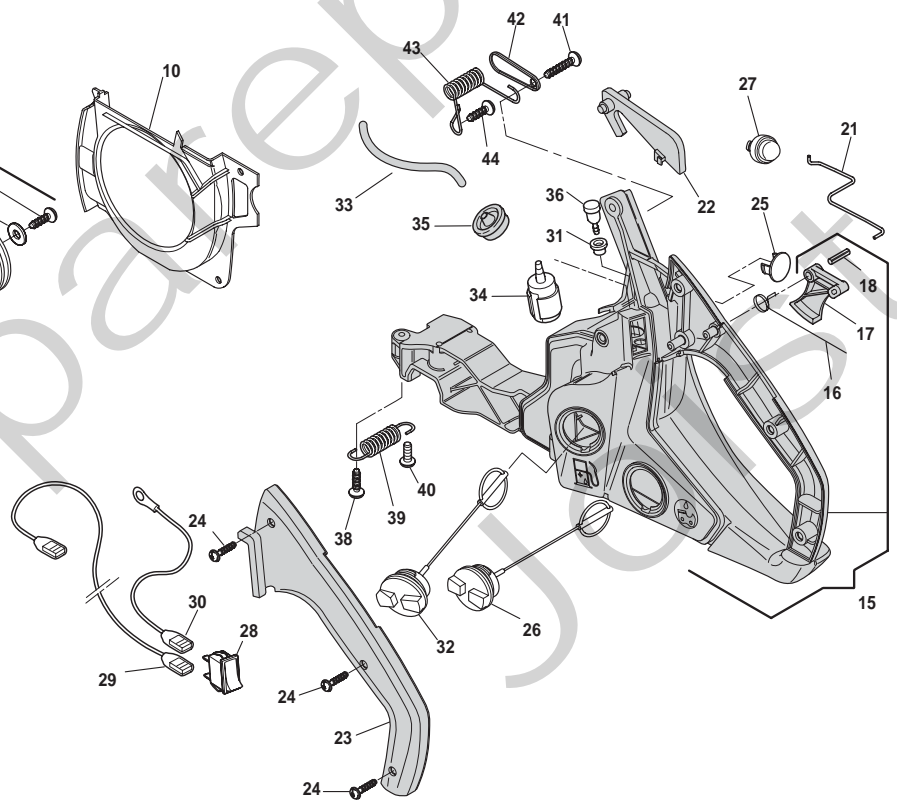

Utgåva Issue		Bildnr Picture No		SP 402- SP 422- SP 442 KEDJESÅG		SP 402- SP 422- SP 442 CHAIN SAW		Sida Page	
2008- 12		2514						388	
Pos. Fig.	Antal/Quantity			Art nr Part No	Benämning	Description	Sats Kit	Anmärkning Notes	
	4134 -11	4135 -21	4136 -31						
X	82	1	1	1	123044213/0	• Bussning.....	• Bushing.....		
X	83	1	1	1	123878017/0	• Skruv	• Screw		
X	84	1	1	1	323670001/0	• Bricka	• Plate		
X	85	1	1	1	123430573/0	• Fjäder.....	• Spring		
X	86	1	1	1	123430565/0	• Fjäder.....	• Spring		
X	87	1	1	1	323315067/0	• Arm.....	• Lever		
X	88	1	1	1	123753000/0	• Stift.....	• Needle.....		
X	89	1	1	1	323448003/0	• Bromsband	• Brake band		
X	91		1	1	123878027/0	Skruv	Screw		
X	92		1	1	123510096/0	Kedjespännare	Bar adjust block		
X	93		1	1	123796005/0	Bult	Pin		
X	94	1	1	1	323311006/0	Platta	Plate		
X	95	2	2	2	123878023/0	Skruv	Screw		
X	96	2	2	2	2670270	Mutter.....	Nut		
X	97	1			123878029/0	Skruv	Screw		
X	98	1			112000910/0	Låsring	Elastic ring		
X	99	1			3614310	Kedjesträckare	Chain tightener		
	100	1			4181297	Kedjeskydd	Chain cover		
	100		1	1	4181307	Kedjeskydd	Chain cover		