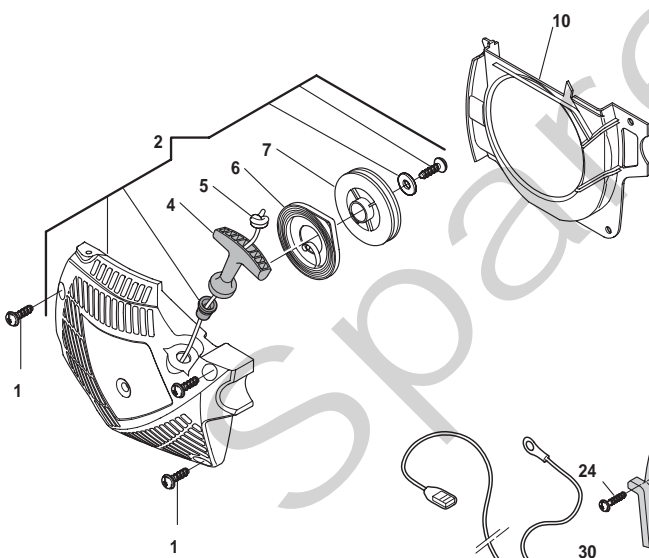

Utgåva Issue		Bildnr Picture No		SP 402- SP 422- SP 442 KEDJESÅG		SP 402- SP 422- SP 442 CHAIN SAW		Sida Page	
2008- 12		2514						388	
Pos. Fig.	Antal/Quantity			Art nr Part No	Benämning	Description	Sats Kit	Anmärkning Notes	
	4134 -11	4135 -21	4136 -31						
X	82	1	1	1	123044213/0	• Bussning.....	• Bushing.....		
X	83	1	1	1	123878017/0	• Skruv	• Screw		
X	84	1	1	1	323670001/0	• Bricka	• Plate		
X	85	1	1	1	123430573/0	• Fjäder.....	• Spring		
X	86	1	1	1	123430565/0	• Fjäder.....	• Spring		
X	87	1	1	1	323315067/0	• Arm.....	• Lever		
X	88	1	1	1	123753000/0	• Stift.....	• Needle.....		
X	89	1	1	1	323448003/0	• Bromsband	• Brake band		
X	91		1	1	123878027/0	Skruv	Screw		
X	92		1	1	123510096/0	Kedjespännare	Bar adjust block		
X	93		1	1	123796005/0	Bult	Pin		
X	94	1	1	1	323311006/0	Platta	Plate		
X	95	2	2	2	123878023/0	Skruv	Screw		
X	96	2	2	2	2670270	Mutter.....	Nut		
X	97	1			123878029/0	Skruv	Screw		
X	98	1			112000910/0	Låsring	Elastic ring		
X	99	1			3614310	Kedjesträckare	Chain tightener		
	100	1			4181297	Kedjeskydd	Chain cover		
	100		1	1	4181307	Kedjeskydd	Chain cover		