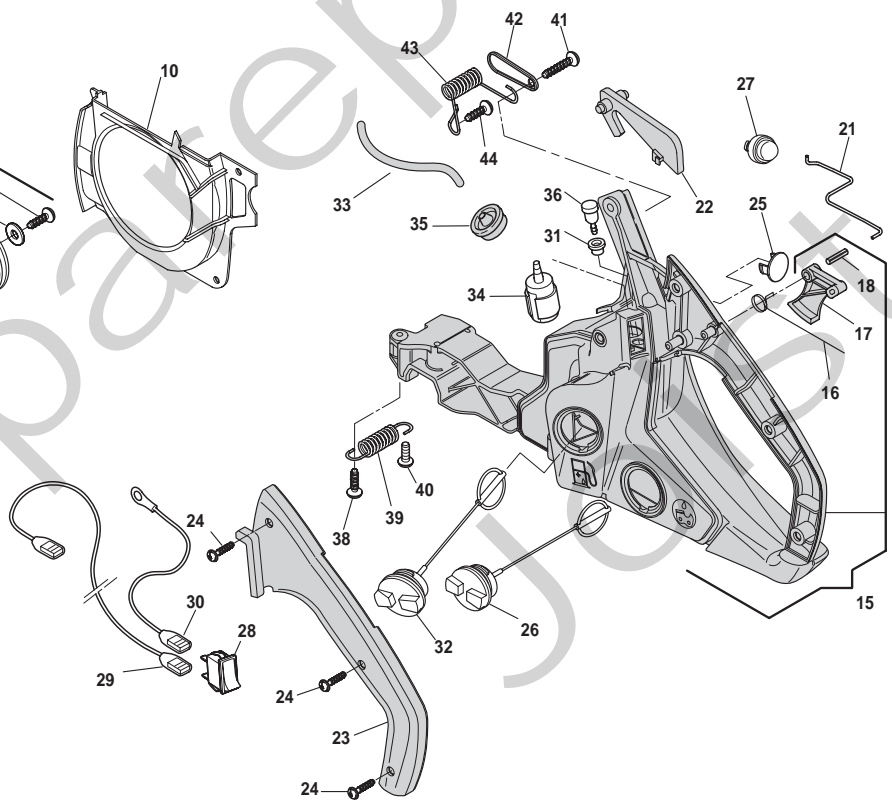

Utgåva Issue		Bildnr Picture No		SP 402- SP 422- SP 442 KEDJESÅG		SP 402- SP 422- SP 442 CHAIN SAW		Sida Page	
2008- 12		2514						386	
Pos. Fig.	Antal/Quantity			Art nr Part No	Benämning	Description	Sats Kit	Anmärkning Notes	
	4134 -11	4135 -21	4136 -31						
X	1	1	1	123878024/0	Skruv.....	Screw.....			
X	2	1	1	383058018/0	Start kpl- gul.....	Starter assy- yellow.....		Inkl. pos 4- 7	
	4	1	1	3750067	• Starthandtag.....	• Starter handle.....			
X	5	1	1	123234002/0	• Startsnöre.....	• Starter cord.....			
X	6	1	1	123430577/0	• Startfjäder.....	• Starter spring.....			
X	7	1	1	323604003/0	• Linhjul.....	• Starter pulley.....			
X	10	1	1	323107503/0	Luffledare.....	Air conveyor.....			
X	15	1	1	383300015/0	Handtag kpl.....	Handle assy.....		Inkl. pos 16- 18	
X	16	1	1	123430567/0	• Fjäder.....	• Spring.....			
X	17	1	1	323315063/0	• Gasreglage.....	• Throttle lever.....			
X	21	1	1	123835001/0	Gasreglagelänk.....	Throttle rod.....			
X	22	1	1	323315064/0	Säkerhetsspärr.....	Safety lever.....			
X	23	1	1	323109520/0	Handtag- övre.....	Handle- upper.....			
X	24	1	1	123878025/0	Skruv.....	Screw.....			
X	25	1	1	323790009/0	Lock.....	Cap.....			
X	26	1	1	383790003/0	Tanklock.....	Tank cap.....			
	27		1	23018000/0	Primer.....	Primer.....			
	28	1	1	3210970	Brytare.....	Switch.....			
X	29	1	1	123065018/0	Stoppkabel.....	Stop wire.....			
X	30	1	1	123065017/0	Jordkabel.....	Earth cable.....			
X	31	1	1	323275013/0	Hylsa.....	Grommet.....			
X	32	1	1	383790002/0	Tanklock.....	Fuel tank cap.....			
X	33	1	1	323867003/0	Bränsleslang.....	Fuel line.....			
X	34	1	1	183520000/0	Bränslefilter.....	Fuel intake filter.....			
X	35	1	1	323275011/0	Hylsa.....	Grommet.....			
X	35		1	323275012/0	Hylsa.....	Grommet.....			
X	36	1	1	183875001/0	Ventil.....	Breather valve.....			
X	38	1	1	123878024/0	Skruv.....	Screw.....			
X	39	1	1	123430568/0	Fjäder.....	Spring.....			
X	40	1	1	123878022/0	Skruv.....	Screw.....			
X	41	1	1	123878024/0	Skruv.....	Screw.....			
X	42	1	1	323208402/0	Platta.....	Plate.....			
X	43	1	1	123430569/0	Fjäder.....	Spring.....			
X	45	4	4	123878024/0	Skruv.....	Screw.....			
X	46	1	1	323087005/1	Cylinderkäpa- gul.....	Cylinder cover- yellow.....			
X	47	1	1	323653500/0	Lock.....	Cap.....			
X	49	1	1	323796006/0	Hylsa.....	Grommet.....			
X	50	1	1	323796007/0	Hylsa.....	Grommet.....			
X	51	1	1	323315065/0	Chokereglage.....	Choke lever.....			
X	52	1	1	383220000/0	Lufffilter.....	Air filter.....			
X	53	1	1	323090019/0	Lufffilterkäpa- gul.....	Filter cover- yellow.....			
X	54	1	1	383593501/0	Låsrott.....	Knob.....			
X	61	4	4	123878025/0	Skruv.....	Screw.....			
X	62	1	1	323105001/0	Handtag.....	Handle.....			
X	65		1	123900112/0	Svärd.....	Bar.....		18"	
X	65		1	123900113/0	Svärd.....	Bar.....		16"	
X	65	1		123900115/0	Svärd.....	Bar.....		13"	
X	66		1	123920100/0	Kedja (66E).....	Chain (66E).....		325"- 0.050" (1.3 mm)	
X	66		1	123920101/0	Kedja (72E).....	Chain (72E).....		325"- 0.050" (1.3 mm)	
X	66	1		123920106/0	Kedja (56E).....	Chain (56E).....		325"- 0.050" (1.3 mm)	
X	67		1	123878022/0	Skruv.....	Screw.....			
X	68		1	323026001/0	Spikjärn.....	Spike.....			
X	71	1	1	383059013/0	Kopplingshus kpl- gul.....	Clutch housing- yellow.....		Inkl. pos 72- 89	
X	72	2	2	123878023/0	• Skruv.....	• Screw.....			
X	73	1	1	323109525/0	• Bromskäpa.....	• Brake cover.....			
X	74	1	1	112154320/0	• Mutter.....	• Nut.....			
X	75	1	1	123657007/0	• Bricka.....	• Washer.....			
X	76	1	1	123430573/0	• Fjäder.....	• Spring.....			
X	77	1	1	123753001/0	• Stift.....	• Roller.....			
X	78	1	1	383315051/0	• Bromsarm.....	• Chain brake lever.....			
X	79	1	1	123044213/0	• Bussning.....	• Bushing.....			
X	80	1	1	123430572/0	• Fjäder.....	• Spring.....			
X	81	1	1	323080001/0	• Balansvikt.....	• Balance weight.....