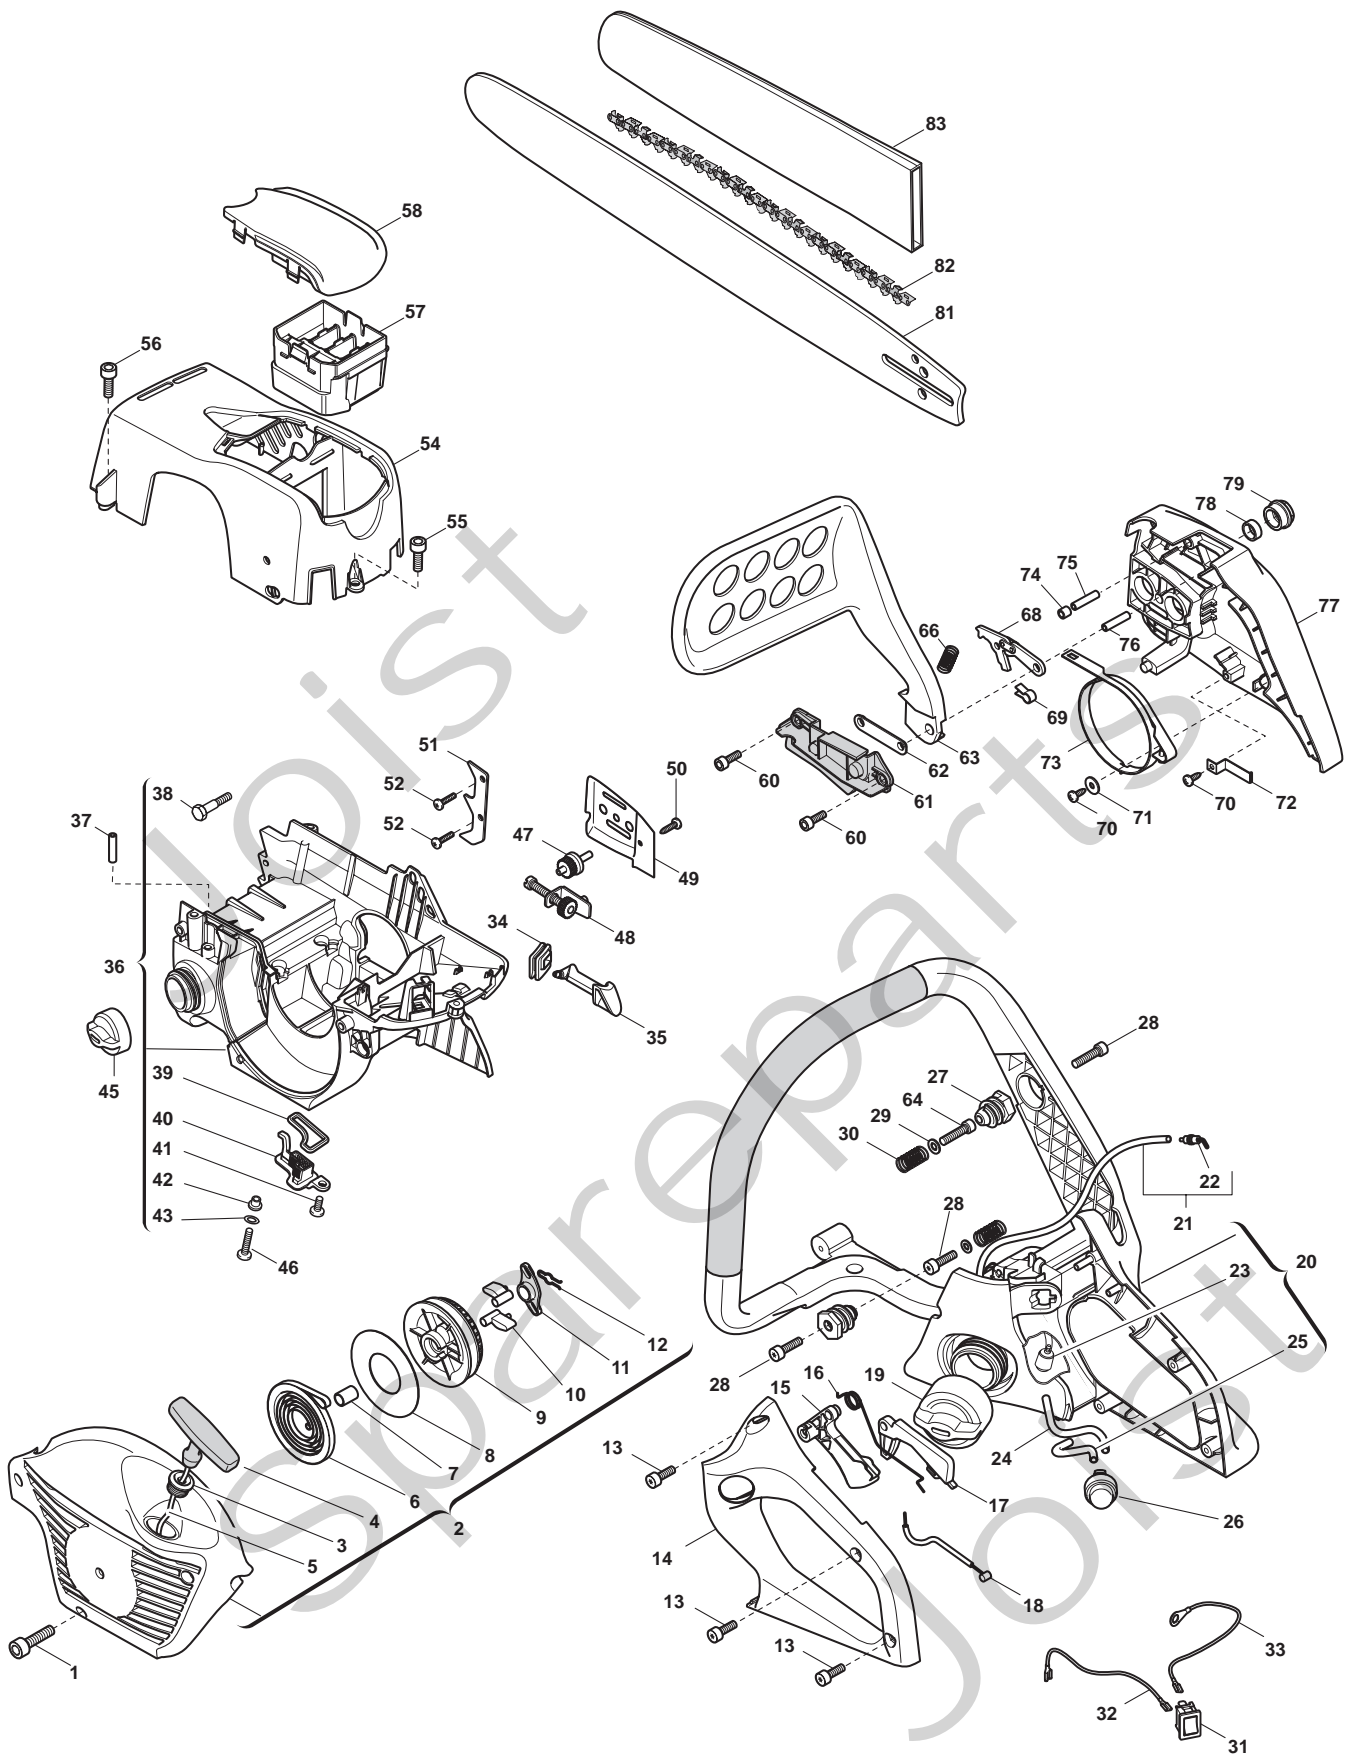

Utgåva Issue		Bildnr Picture No		SP 462- SP 482 KEDJESÅG		SP 462- SP 482 CHAIN SAW		Sida Page	
2008- 12		1974B						392	
Pos. Fig.	Antal/Quantity			Art nr Part No	Benämning	Description	Sats Kit	Anmärkning Notes	
	4129 -11 4148 -12	4129 -21	4148 -32						
1	3	3	3	2123030	Skruv.....	Screw.....			
2	1	1	1	83058003/0	Start kpl- gul.....	Starter assy- yellow.....		Inkl. pos 3 - 12	
3	1	1	1	3611290	• Bussning.....	• Bushing.....			
4	1	1	1	3749437	• Starthandtag.....	• Starter handle.....			
5	1	1	1	3784030	• Startsnöre.....	• Starter cord.....			
6	1	1	1	4611480	• Fjäder.....	• Spring.....			
7	1	1	1	3623590	• Bussning.....	• Bushing.....			
8	1	1	1	3723640	• Skiva.....	• Disc.....			
9	1	1	1	3750130	• Linhjul.....	• Starter pulley.....			
10	2	2	2	3750080	• Startspärr.....	• Starter hook.....			
11	1	1	1	3750140	• Fäste- startspärr.....	• Starter hook guide.....			
12	1	1	1	3657480	• Hållare.....	• Retainer.....			
13	4	4	4	2123100	Skruv.....	Screw.....			
14	1	1	1	23109506/0	Handtagskåpa.....	Handle cover.....			
15	1	1	1	3743587	Gasreglage.....	Throttle lever.....			
16	1	1	1	3654440/1	Fjäder.....	Spring.....			
17	1	1	1	3743597	Säkerhetsspärr.....	Safety lever.....			
18	1	1	1	23066002/0	Gaswire.....	Throttle cable.....			
19	1	1	1	83790000/0	Tanklock.....	Tank cap.....			
20	1	1	1	83300003/0	Handtag kpl.....	Handle assy.....		Inkl. pos 23, 25	
21	1	1	1	4253580	Ventilationsrör.....	Tube.....		Inkl. pos 22	
22	1	1	1	4253680	• Andningsventil.....	• Breather valve.....			
23	1	1	1	3L8783140/2	• Bränslefilter.....	• Fuel intake filter.....			
24	1	1	1	23867000/0	Slang.....	Air purge line- in.....			
25	1	1	1	3786180	• Primerslang.....	• Air purge line- return.....			
26	1	1	1	23018000/0	Primer.....	Primer.....			
27	3	3	3	23790003/0	Plugg.....	Welch plug.....			
28	5	5	5	2123030	Skruv.....	Screw.....			
29	3	3	3	2312090	Bricka.....	Washer.....			
30	3	3	3	23430555/0	Fjäder.....	Spring.....			
31	1	1	1	3210970	Brytare.....	Switch.....			
32	1	1	1	23065007/0	Kabel.....	Stop wire.....			
33	1	1	1	3211380	Jordkabel.....	Earth cable.....			
34	1	1	1	23275002/0	Hylsa.....	Grommet.....			
35	1	1	1	23315059/0	Chokereglage.....	Choke lever.....			
36	1	1	1	83057000/0	Vevhus kpl.....	Crankcase assy.....		Inkl. pos 38 - 43	
37	1	1	1	4353090/1	Oljeslang.....	Oil tube.....			
38	2	2	2	2112460/1	• Skruv.....	• Screw.....			
39	1	1	1	23280002/0	• Packning.....	• Gasket.....			
40	1	1	1	23520000/0	• Oljefilter.....	• Oil filter.....			
41	1	1	1	2123030	• Skruv.....	• Screw.....			
42	4	4	4	23044201/0	• Bussning.....	• Bushing.....			
43	4	4	4	2312090	• Bricka.....	• Washer.....			
45	1	1	1	83790001/0	Tanklock.....	Tank cap.....			
46	4	4	4	2135060	Skruv.....	Screw.....			
47	1	1	1	23510091/0	Bult.....	Pin.....			
48	1	1	1	83810000/1	Kedjesträckare.....	Chain tensioner.....			
49	1	1	1	23311001/0	Svärdplåt.....	Bar plate.....			
50	1	1	1	2123060	Skruv.....	Screw.....			
51	1	1	1	23026000/0	Spikjärn.....	Spike.....			
52	2	2	2	2123100	Skruv.....	Screw.....			
54	1	1	1	23087002/0	Cylinderkåpa- gul.....	Cylinder cover- yellow.....			
55	1	1	1	2123100	Skruv.....	Screw.....			
56	2	2	2	2123030	Skruv.....	Screw.....			
57	1	1	1	23220000/0	Lufffilter.....	Air filter.....			
58	1	1	1	23109504/0	Lock.....	Cover.....			
60	2	2	2	2123100	Skruv.....	Screw.....			
61	1	1	1	23109505/0	Bromslock.....	Brake cover.....			
62	1	1	1	3614490	Plåt.....	Plate.....			
63	1	1	1	83455001/0	Handskydd.....	Hand guard.....			
64	1	1	1	2135040	Skruv.....	Screw.....			
66	1	1	1	23430553/0	Fjäder.....	Spring.....			
68	1	1	1	4252310	Kedjebromsarm.....	Chain brake lever.....			

X