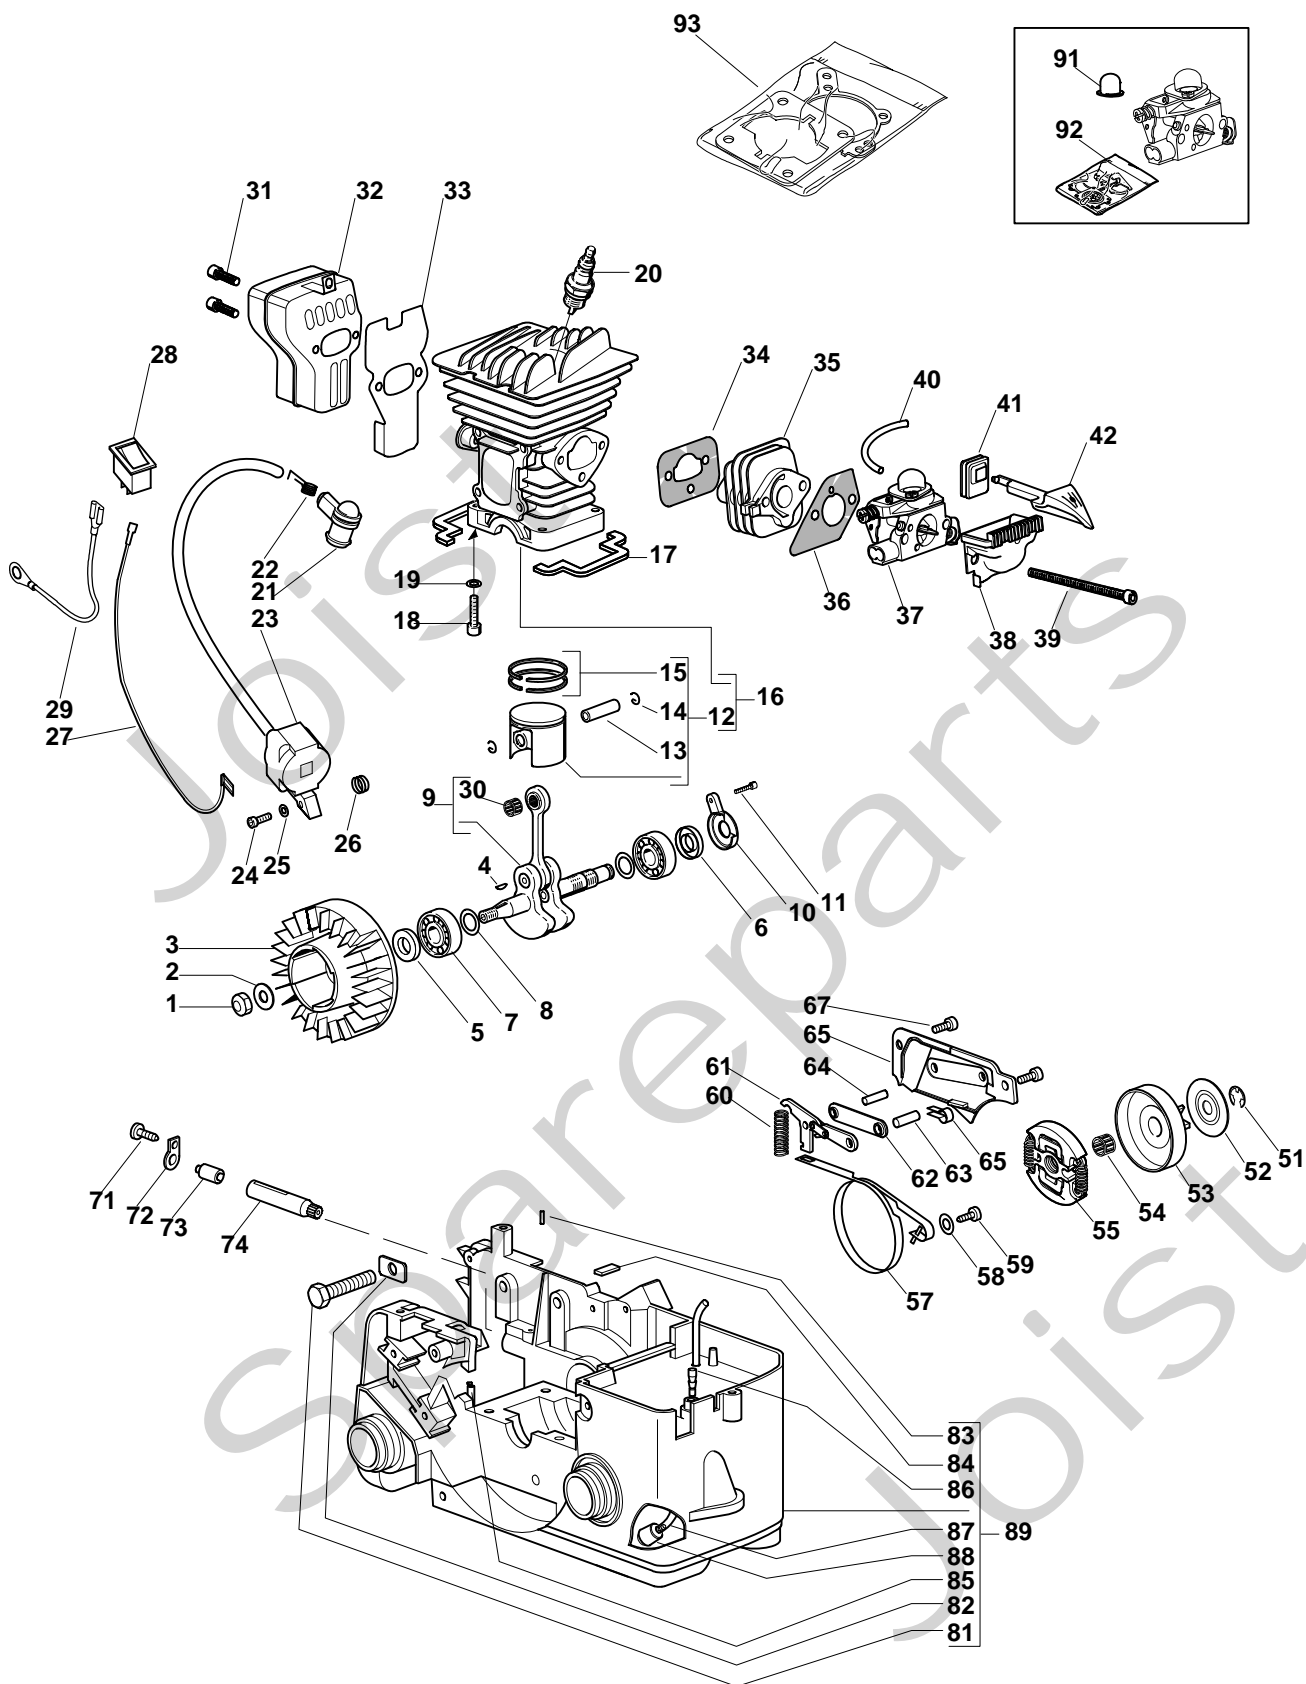

## SP 382 - Model Year 2010

Pos. Fig.	Antal Quantity	Art No Part No	Benämning	Description	Anmärkning Notes
1	1	2432050	Mutter	Nut	
2	1	2312080	Bricka	Washer	
3	1	4541210/1	Svängjul	Flywheel	
4	1	3151010	Kil	Flywheel Key	
5	1	3121071	Tätningring	Seal Ring	
6	1	3121072	Tätningring	Seal Ring	
7	2	3112030	Kullager	Ball Bearing	
8	2	3614480	Bricka	Washer	
9	1	383020003/0	Vevaxel	Crankshaft	
10	1	3750311	Pumplock	Oil Pump Cap	
11	1	2123020	Skruv	Screw	
12	1	383590005/0	Kolv kpl	Piston Assy D.39	
13	1	3158260	Kolvbult	Piston Pin	
14	2	3356050	Låsring	Circlip	
15	2	123204003/0	Kolvring	Piston Ring D. 39	
16	1	383070005/0	Cylinderkåpa	Cylinder-Piston Assy D.39	
17	2	3721560	Packning	Gasket	
18	4	2135060	Skruv	Screw	
19	4	2330020	Bricka	Grower	
20	1	3210024	Tändstift	Spark Plug	
21	1	3748880	Tändstiftshatt	Spark Plug Cover	
22	1	3657050	Tändstiftsfjäder	Spark Plug Spring	
23	1	3211350/1	Elektronikspole	Electronic Coil	
24	2	2123140	Skruv	Screw	
25	2	2321150	Bricka	Washer	
26	1	3654480	Fjäder	Spring	
27	1	3211380	Jordkabel	Earth Cable	
28	1	3210970	Brytare	Stop Switch	
29	1	3211690	Jordkabel	Earth Cable	
30	1	3116100	Nållager	Needle Bearing	
31	2	2135040	Skruv	Screw	
32	1	183740004/0	Ljuddämpare	Muffler Assy	
33	1	123280022/0	Packning	Muffler Gasket	
34	1	1L3724300/1	Packning	Gasket	
35	1	3750180	Insugningsrör	Intake Manifold	
36	1	1L3724160/1	Packning	Gasket	
37	1	23054003/2	Förgasare	Carburettor	
38	1	8744781	Insugningsrör	Intake Manifold Assy	
39	2	2135210	Skruv	Screw	
40	1	3786130	Tube	Tube	
41	1	3745650	Hylsa	Grommet	
42	1	3743640	Chokearm	Choke Lever	
51	1	12000955/0	Låsring	Circlip	
52	1	3612620	Bricka	Washer	
53	1	4122070	Kedjedrev	Sproket 325"	
54	1	3114190	Nållager	Needle Bearing	
55	1	4252200/1	Koppling kpl	Clutch Assy	
57	1	3614740	Bromsband	Brake Band	
58	1	2312150	Bricka	Washer	
59	1	2123060	Skruv	Screw	
60	1	3654570	Fjäder	Spring	
61	1	4252310	Kedjebromsarm	Chain Brake Lever	
62	1	3614490	Plåt	Plate	
63	1	3180500	Sprint	Roller 5X19,8	
64	1	3180510	Sprint	Roller 6X21,8	
65	1	3614780	Fjäder	Spring	
66	1	3750117	Cylinderkåpa	Cylinder Cover	
67	2	2123100	Skruv	Screw	
71	1	2123020	Skruv	Screw	