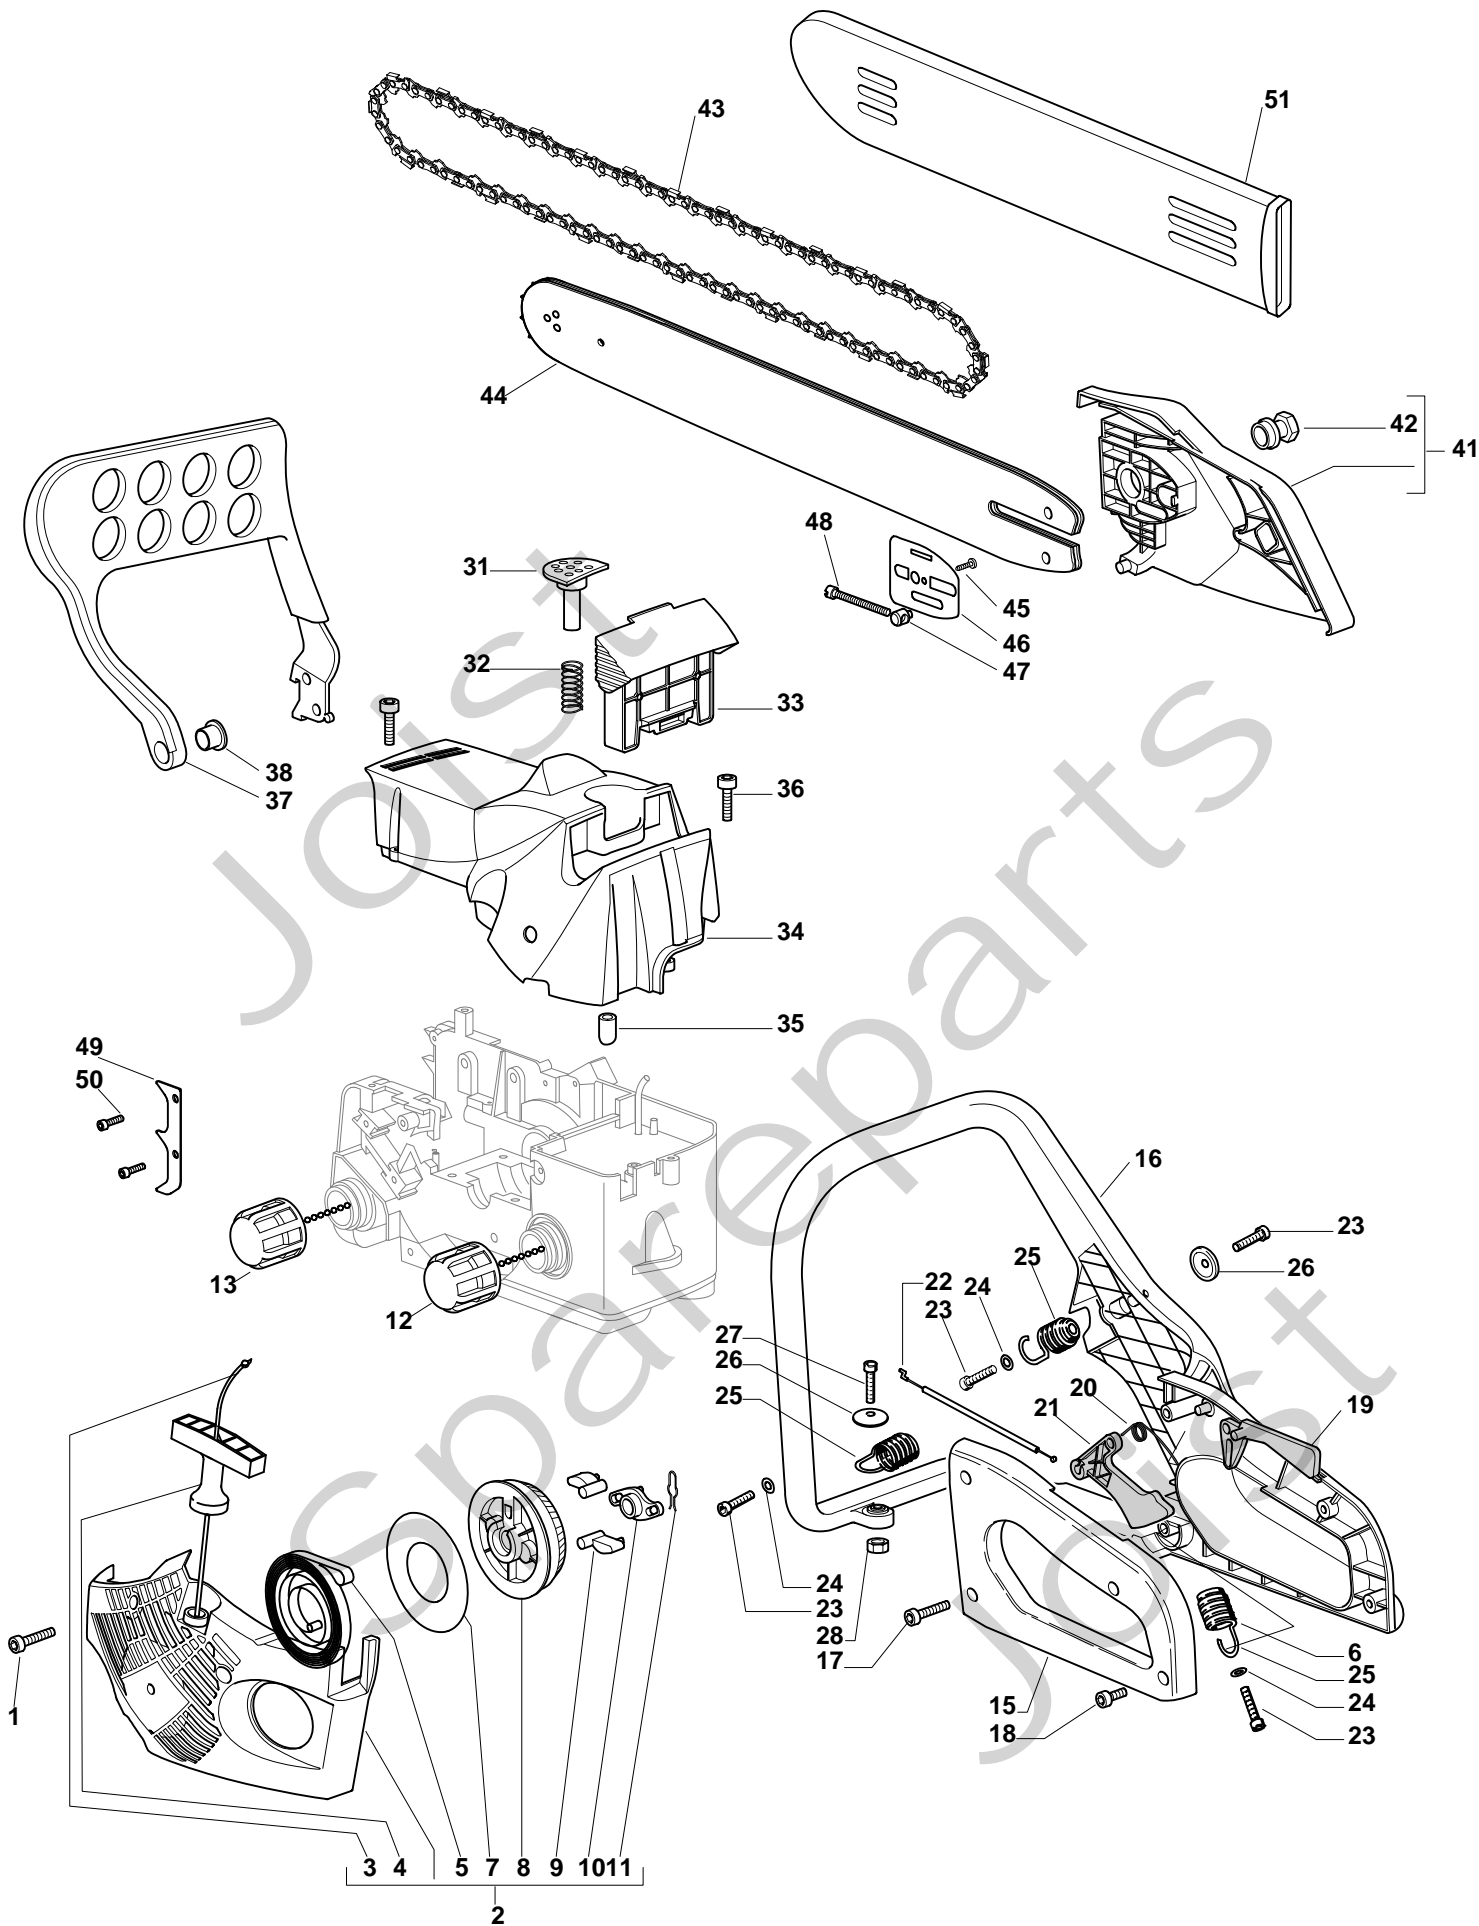

Pos. Fig.	Antal Quantity	Art No Part No	Benämning	Description	Anmärkning Notes
1	3	2123030	Skruv	Screw	
2	1	383058026/0	Start kpl-gul	Carter Assy Yellow	
3	1	3784030	Startsnöre	Starter Cord	
4	1	323300004/0	Starthandtag	Starter Handle	
5	1	4611480	Fjäder	Spring	
7	1	3723640	Skiva	Disc	
8	1	3750130	Linhjul	Starter Pulley	
9	2	3750080	Startspärr	Starter Hook	
10	1	3750140	Fäste-startspärr	Starter Hook Guide	
11	1	3657480	Hållare	Retainer	
12	1	4252630	Tanklock	Oil Cap Assy	
13	1	4252630	Tanklock	Oil Cap Assy	
15	1	4563760	Handtagslock	Handle Cover	
16	1	3L4563750/1	Lock	Handle	
17	2	2123030	Skruv	Screw	
18	3	2123100	Skruv	Screw	
19	1	3743597	Säkerhetsspärr	Safety Lever	
20	1	3654440/1	Fjäder	Spring	
21	1	3743587	Gasreglage	Throttle Lever	
22	1	4252480	Gaswire	Throttle Cable	
23	4	2123031	Skruv	Screw	
24	3	2312090	Bricka	Washer	
25	3	3654400	Fjäder	Spring	
26	2	3614800	Bricka	Washer	
27	1	2135040	Skruv	Screw	
28	1	2432040	Mutter	Nut	
31	1	3750440	Primer	Air Purge Pump	
32	1	3654430	Fjäder	Springs	
33	1	383220002/0	Luftfilter	Air Filter	
34	1	323087018/0	Cylinderklåpa	Cylinder Cover Yellow	
35	1	3750450	Lock	Air Purge Cap Button	
36	3	2123030	Skruv	Screw	
37	1	4563770	Handskydd	Hand Guard	
38	1	3614330	Bussning	Bush	
41	1	383059016/0	Kopplingshus	Clutch Housing Assy Yellow	
42	1	2670270	Mutter	Nut	
43	1	4113710	Kedja	Chain 13"	
43	1	4113711	Kedja	Chain 16"	
44	1	23900107/0	Svärd	Guide Bar 16"	
44	1	23900109/0	Svärd	Guide Bar 13"	
45	1	2123060	Skruv	Screw	
46	1	23311002/0	Platta	Plate	
47	1	3641970	Kedjespännarblock	Plug	
48	1	2653470	Skruv	Screw	
49	1	23026000/0	Spikjärn	Spike	
50	2	2123100	Skruv	Screw	
51	1	4181297	Kedjeskydd	Chain Cover	
51	1	4181307	Kedjeskydd	Chain Cover