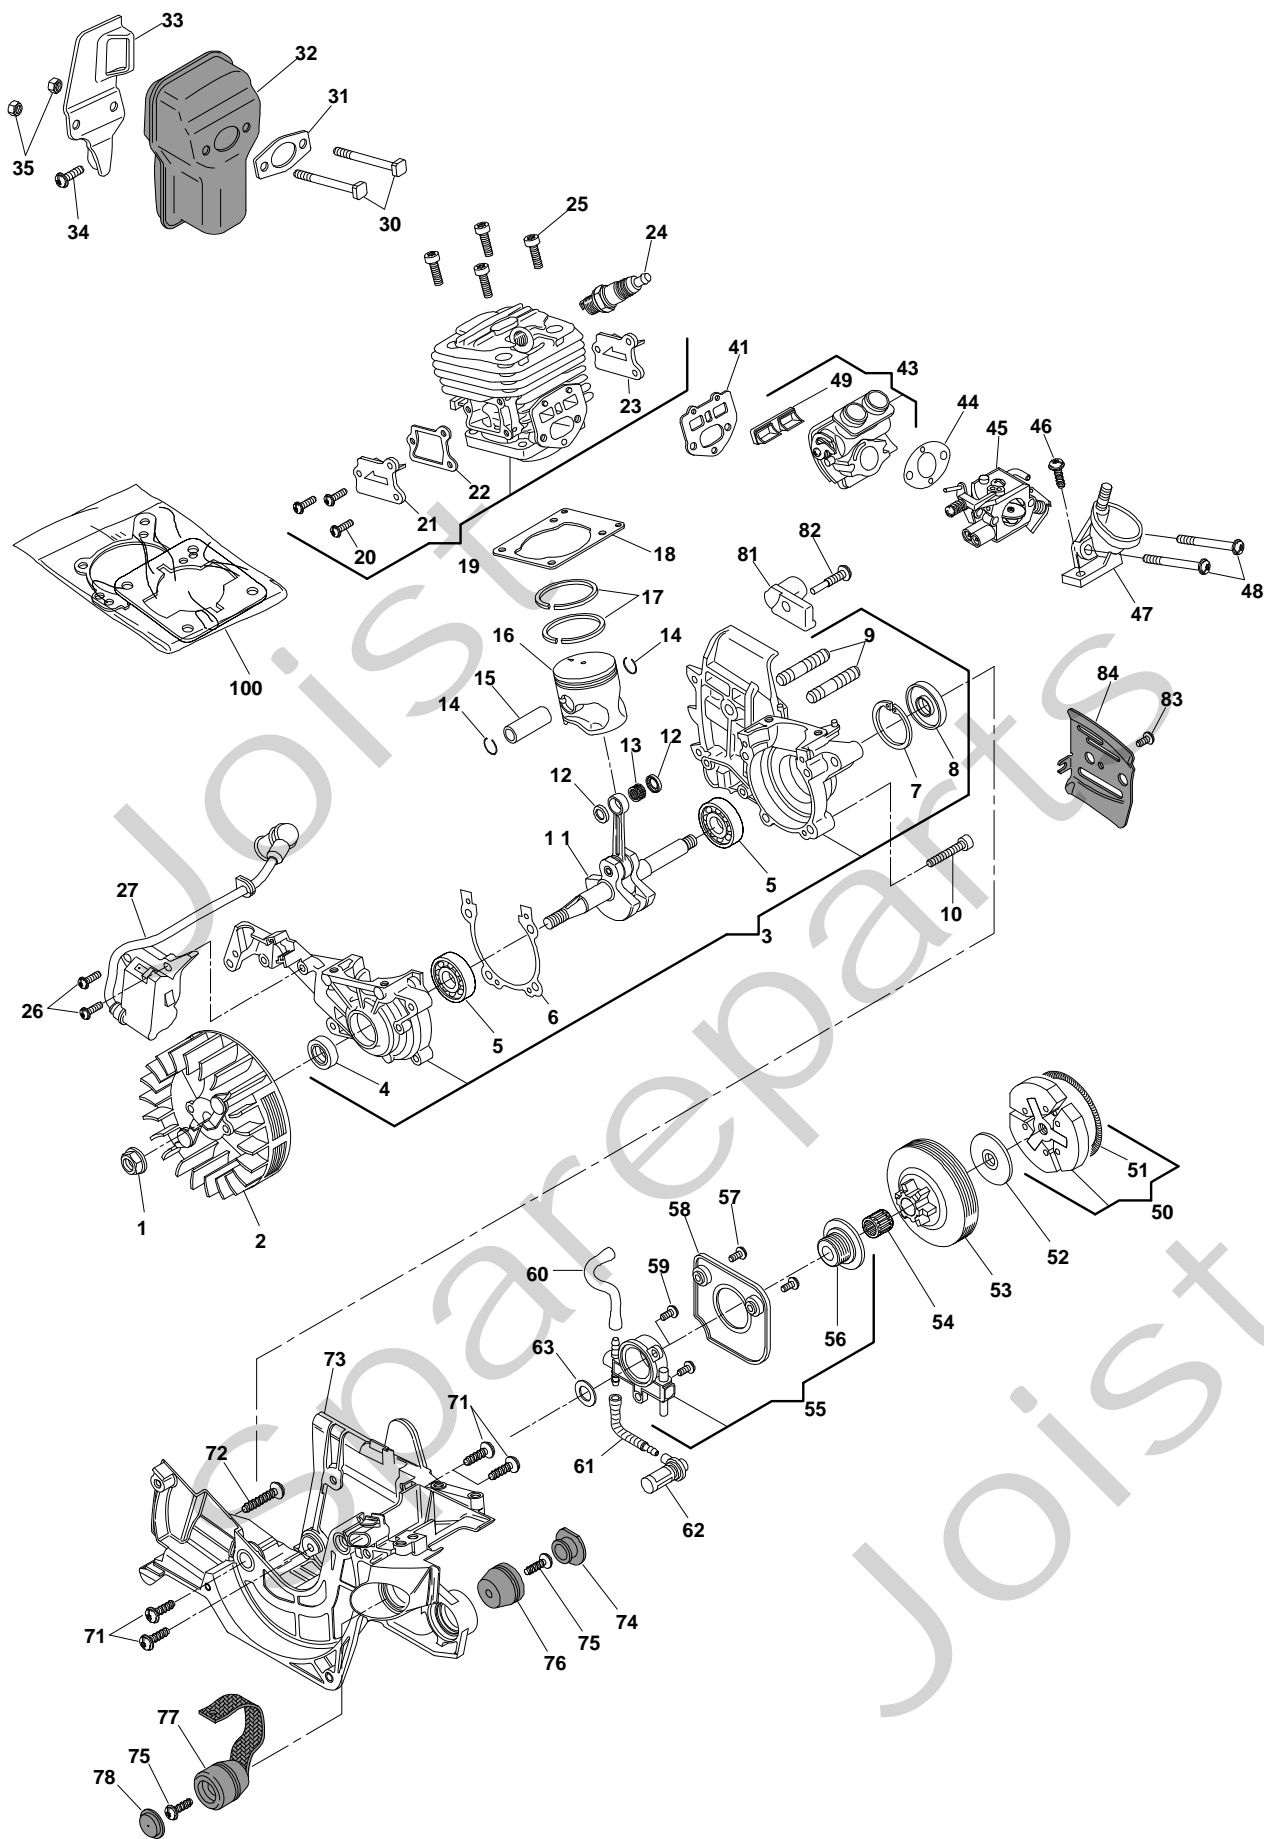

Genuine Spare Parts

SP 442

SP 442 - Model Year 2008

Pos. Fig.	Antal Quantity	Art No Part No	Benämning	Description	Anmärkning Notes
1	1	123120004/0	Mutter	Nut	
2	1	383880002/0	Svånghjul	Flywheel Assy	
3	1	6995281	Vevhus	Crankcase Ass.Y	
4	1	6995278	Tätningring	Seal Ring	
5	2	6995277	Kullager	Bearing	
6	1	6995283	Packning	Gasket Set	KIT POS. 100
7	1	6995255	Låsring	Elastic Ring	
8	1	6995257	Tätningring	Seal Ring	
9	2	6995028	Styrpinne	Pin	
10	4	6995276	Skruv	Screw	
11	1	6995314	Vevaxel	Crankshaft	
12	2	6995265	Bricka	Washer	
13	1	6995304	Lager	Bearing	
14	2	6995256	Låsring	Washer, Piston Pin	
15	1	6995313	Kolvbult	Piston Pin	
16	1	6995287	Kolv	Piston	
17	2	6995258	Kolvring	Piston Ring	
18	1	6995283	Packning	Gasket Set	KIT POS. 100
19	1	6995284	Cylinder	Cylinder Assy	
20	6	123878020/0	Skruv	Screw	
21	1	6995320	Lock	Cover	
22	2	6995322	Packning	Gasket	
23	1	6995321	Lock	Cover	
24	1	23051000/0	Tändstift	Spark Plug	
25	4	6995319	Skruv	Screw	
26	2	123878021/0	Skruv	Screw	
27	1	383044000/0	Elektronikspole	Electronic Coil	
30	2	123878028/0	Skruv	Screw	
31	1	123280012/0	Packning	Gasket	
32	1	183740000/0	Ljuddämpare	Muffler Assy	
33	1	323140055/0	Deflektor	Deflector	
34	1	123878022/0	Skruv	Screw	
35	2	2432040	Mutter	Nut	
41	1	123280015/0	Packning	Gasket	
43	1	383073500/0	Insugningsrör	Intake Manifold	
44	1	123280011/0	Packning	Gasket	
45	1	123054015/0	Förgasare	Carburettor	
45	1	123054016/0	Förgasare	Carburettor	
46	1	123878024/0	Skruv	Screw	
47	1	323073503/0	Luftintag	Air Manifold	
48	2	123878019/0	Skruv	Screw	
49	1	323275015/0	Packning	Gasket	
50	1	383215001/0	Koppling kpl	Clutch Ass.Y	
51	1	123430566/0	Fjäder	Spring	
52	1	323657006/0	Bricka	Sprocket Washer	
53	1	323050003/0	Kopplingshjul	Drum Ass'Y, Clutch	
54	1	123235000/0	Nållager	Needle Bearing	
55	1	383594502/0	Oljepump	Oil Pump Assy	
55	1	383594503/0	Oljepump	Oil Pump Assy	
56	1	323878026/0	Skruv	Female Screw	
57	4	123878021/0	Skruv	Screw	
58	1	323109524/0	Lock	Cover Pump	
60	1	323867005/0	Rör	Tube	
61	1	323867004/0	Oljeslang	Pickup Oil	
62	1	323220002/0	Oljefilter	Oil Filter Ass.Y	
63	1	323652503/0	Bricka	Washer	
71	4	123878022/0	Skruv	Screw	
72	1	123878024/0	Skruv	Screw	
73	1	323057003/0	Vevhus	Crankcase Ass.Y	
74	1	323790010/0	Lock	Cap	
75	2	123878024/0	Skruv	Screw	
76	1	323275008/0	Vibrationsdämpare	Shock Absorber	
77	1	323275009/0	Vibrationsdämpare	Shock Absorber	
78	1	323790011/0	Lock	Cap	
81	1	323202000/0	Kedjeskydd	Chain Guard	
82	1	123878018/0	Skruv	Screw	
83	1	123878020/0	Skruv	Screw	
84	1	323311005/0	Platta	Plate	
100	1	6995283	Packning	Gasket Set	