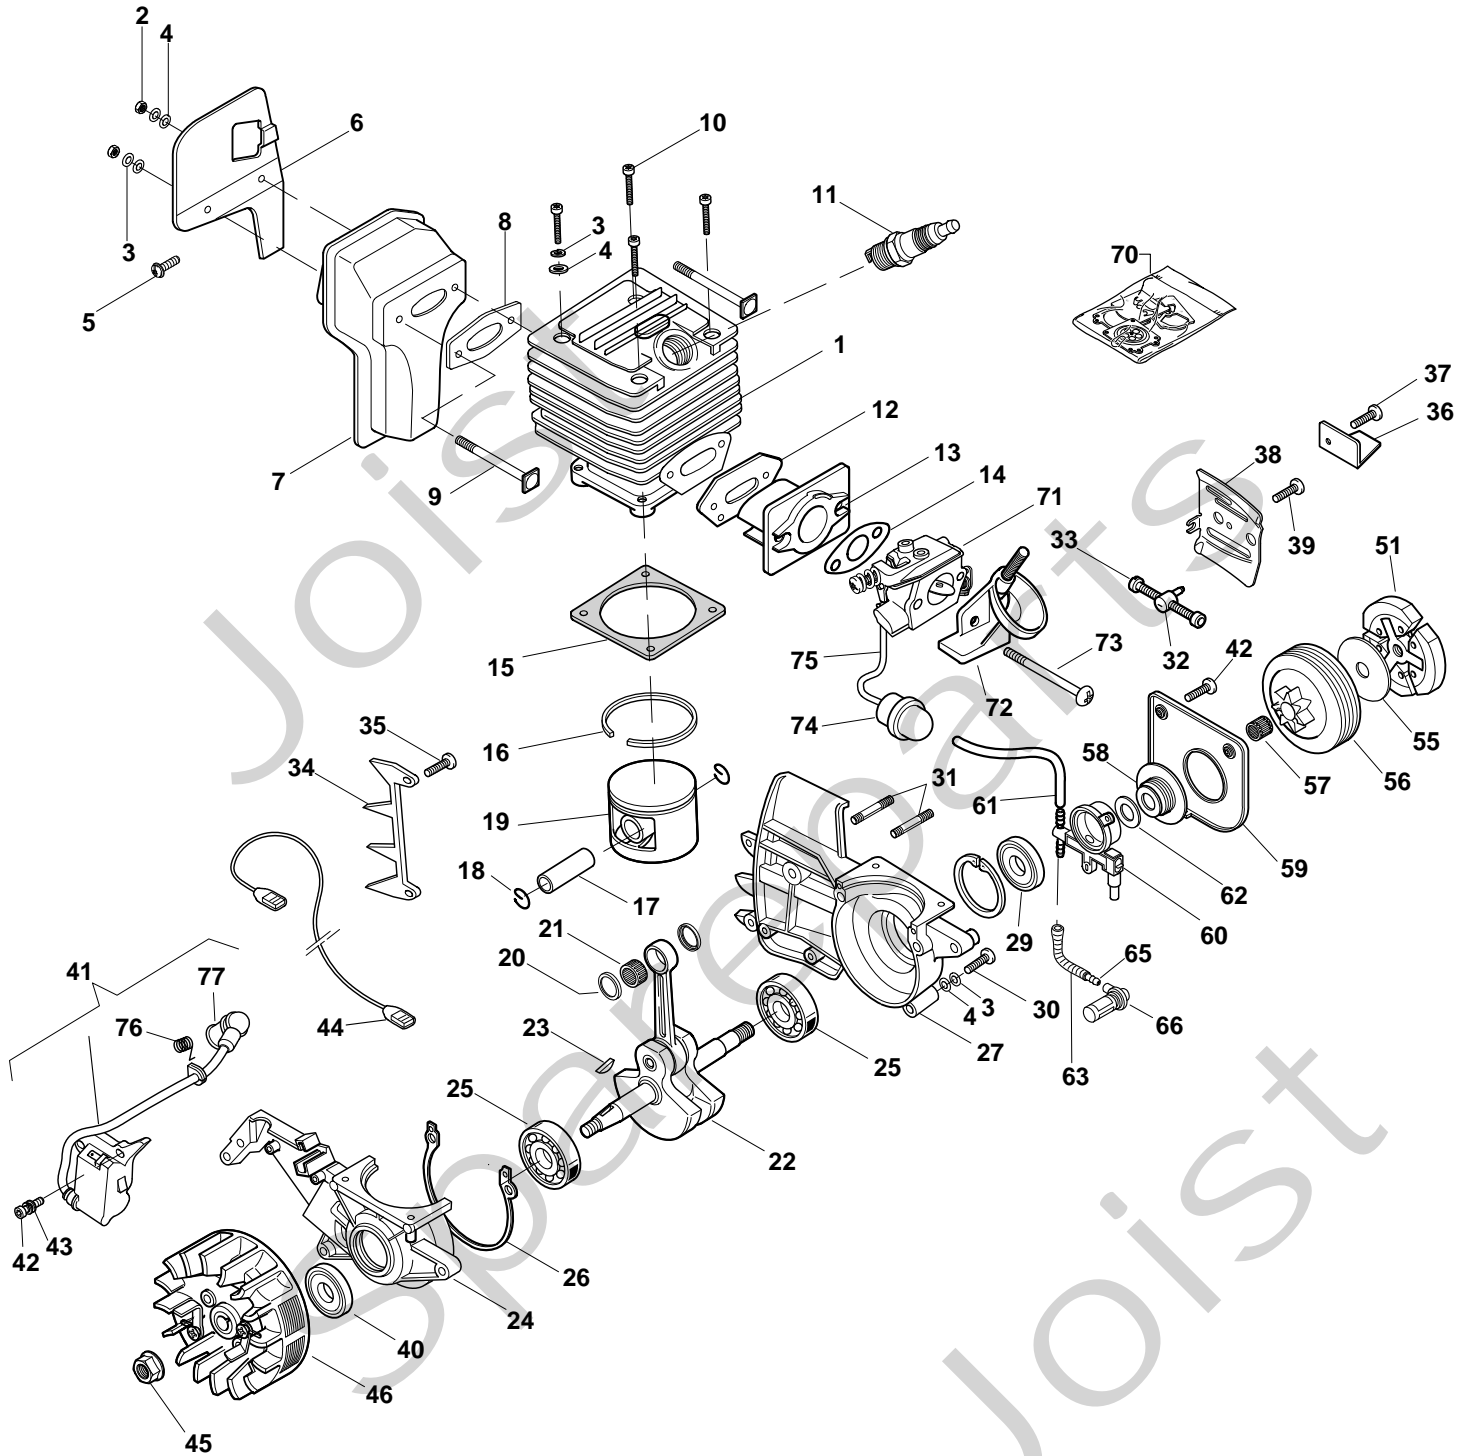

SP 405 - Model Year 2012

Pos. Fig.	Antal Quantity	Art No Part No	Benämning	Description	Anmärkning Notes
1	1	118800267/0	Cylinder	Cylinder Assy	
2	2	2432040	Mutter	Nut	
3	11	112581500/0	Bricka	Washer	
4	10	2312090	Bricka	Washer	
5	1	123878022/0	Skruv	Screw	
6	1	118800243/0	Täckning Ljuddämpare	Deflector	
7	1	118550582/0	Deflektor	Muffler	
8	1	118550583/0	Packning	Muffler Gasket	
9	1	118550584/0	Skruv	Screw	
10	4	2135030	Skruv	Screw	
11	1	3210024	Tändstift	Spark plug	
12	1	118550585/0	Packning	Gasket	
13	1	118550586/0	Insugningsrör	Intake Manifold	
14	1	118550587/0	Packning	Carburettor Gasket	
15	1	118550588/0	Cylinderkåpa	Gasket	
16	1	118800182/0	Kolvring	Piston Ring	
17	1	118800244/0	Kolvbult	Piston Pin	
18	2	118550590/0	Låsring	Washer, Piston Pin	
19	1	118800269/0	Kolv	Piston	
20	2	118800246/0	Bricka	Washer	
21	1	118550591/0	Kullager	Needle Bearing	
22	1	118800247/0	Vevaxel	Crankshaft	
23	1	123072005/0	Vevaxel	Flywheel Key	
24	1	118800248/0	Vevhus-hö	Crank Case	
25	2	3112170	Kullager	Bearing	
26	1	118800249/0	Packning	Crankcase Gasket	
27	1	118800250/0	Vevhus-vä	Crank Case	
29	1	118550592/0	Tätningring	Seal Ring	
30	4	2135050	Skruv	Screw	
31	2	118550593/0	Stud	Stud	
32	1	118550594/0	Chain Tightener Block	Chain Tightener Block	
33	1	118550595/0	Skruv	Screw	
34	1	118550596/0	Spike bumper	Spike Bumper	
35	1	2135180	Skruv	Screw	
36	1	118550597/0	Kedjestopp	Chain Guard	
37	1	118800251/0	Skruv	Screw	
38	1	118550598/0	Spjäll	Damper	
39	1	123878020/0	Skruv	Screw	
40	1	118550599/0	Tätningring	Seal Ring	
41	1	118550600/0	Elektron kspole	Electronic Coil	
42	6	123878021/0	Skruv	Screw	
43	2	2321050	Bricka	Washer	
44	1	118550601/0	Earth Cable	Earth Cable	
45	1	123120004/0	Mutter	Nut	
46	1	118550602/0	Svänghjul	Flywheel Assy	
51	1	118550603/0	Koppling kpl	Clutch Ass.Y	
55	1	118800252/0	Friktionsbricka	Sprocket Washer	
56	1	118801063/0	Kopplingshjul	Clutch Drum	
57	1	118550605/0	Kullager	Needle Bearing	
58	1	118801064/0	Skruv	Worm	
59	1	118800253/0	Pumplock	Oil Pump Cap	
60	1	118550607/0	O jepump	Oil Pump	
61	1	118800254/0	Primerslang	Tube	
62	1	118550608/0	Bricka	Washer	
63	1	118800255/0	Rör	Tube	
65	1	118800256/0	O jarör	Oil Filter Assy