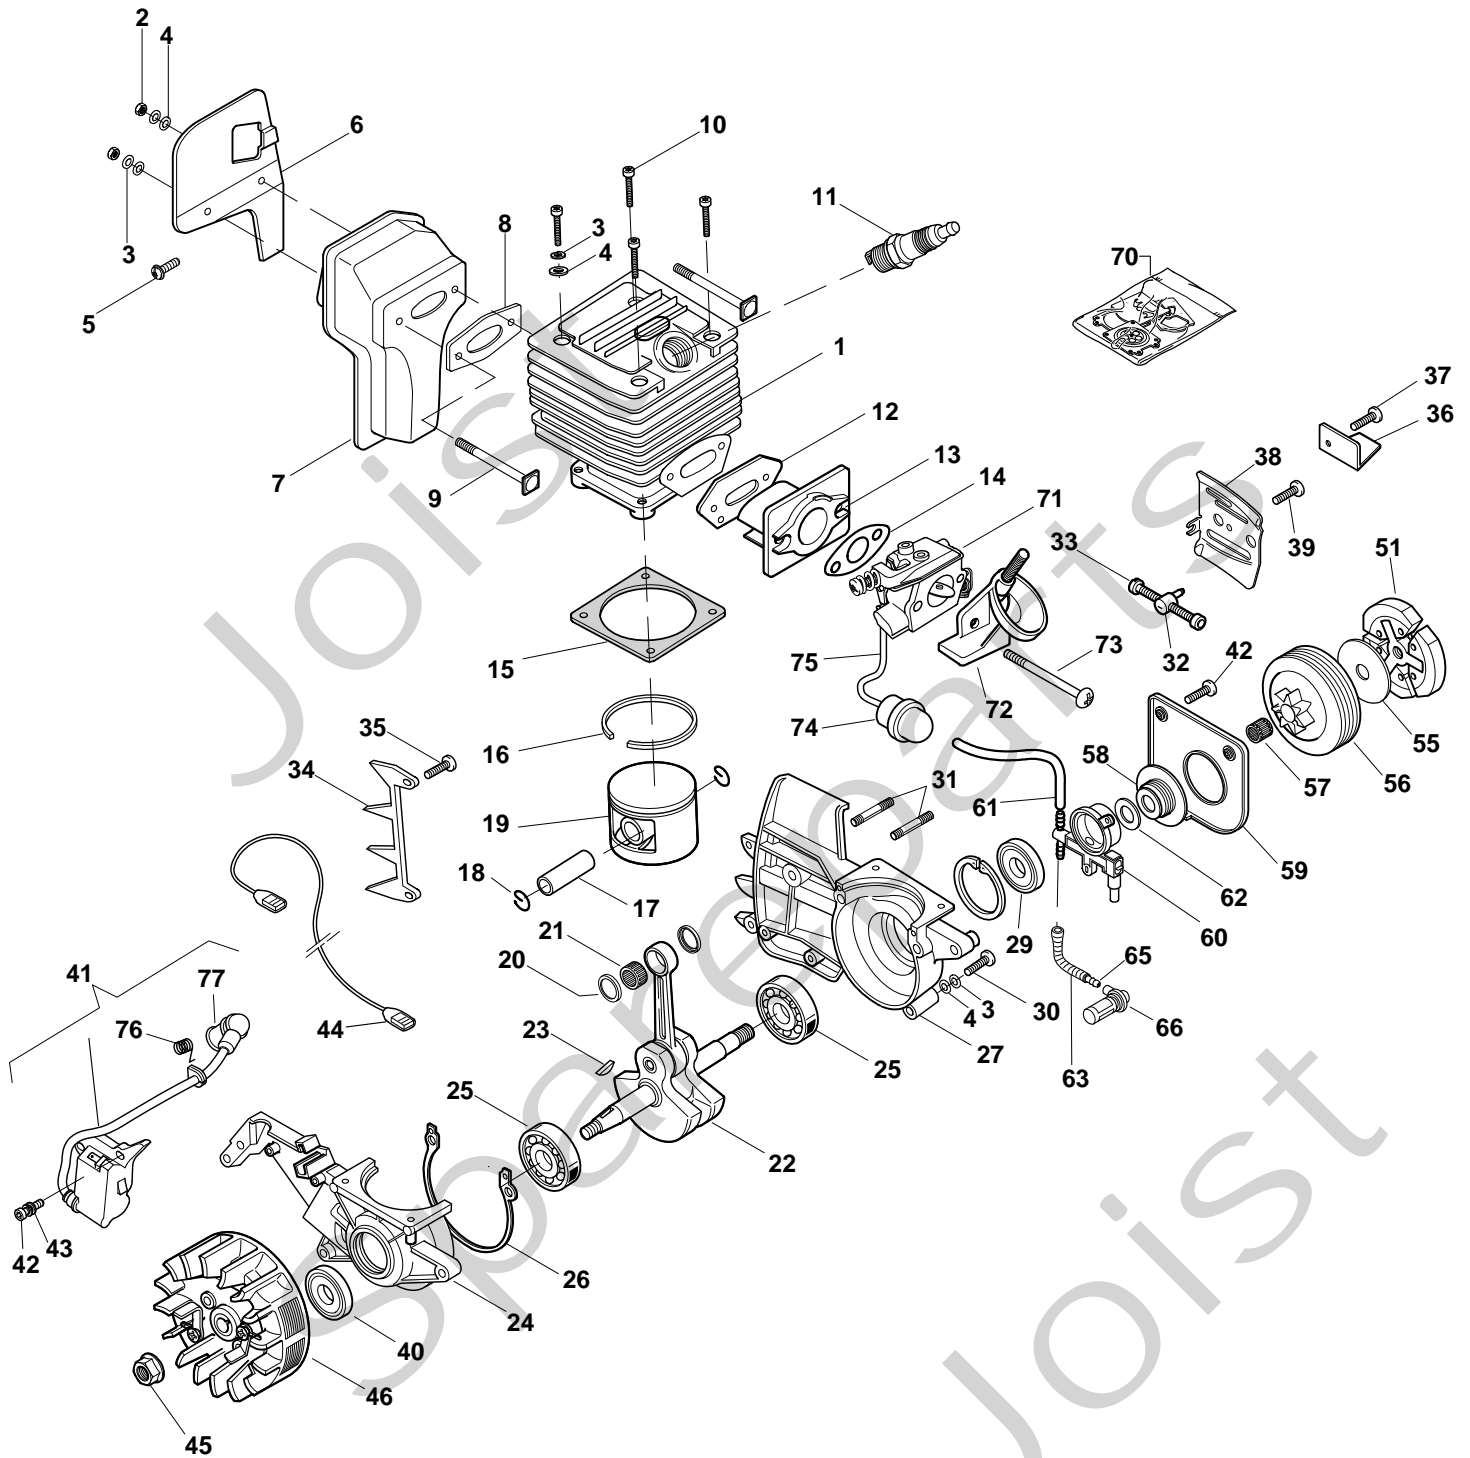

## SP 405 - Model Year 2012

Pos. Fig.	Antal Quantity	Art No Part No	Benämning	Description	Anmärkning Notes
72	1	118800199/0	Bränslefilter	Fuel filter assembly	
73	1	118801173/0	Hus Gul	Crankcase YELLOW	
74	1	118800201/0	Fjäder	Base spring	
75	1	118800761/0	Tanklock	Fuel Cap Assy	
79	1	118800762/0	O jevol	Oil Cap Assy	
82	1	123510098/0	Spannstift	Pin 5x24	
83	1	118800205/0	Säkerhetsspärr	Safety Lever	
84	1	118800206/0	Fjäder	Trigger torsion rod spring	
85	1	118800207/0	Gasreglage	Trigger	
86	1	118800750/0	Gasreglagelänk	Spring	
87	1	118800763/0	Handtagskåpa	Handle cover	
89	1	118800213/0	Jordkabel	Earth Cable	
90	1	118800202/0	Brytare	Extinction switch	
96	1	118800752/0	Vevhus	Crankcase	
98	1	4113772	Kedja 16"	Chain 16"	
99	1	123900369/0	Svärd 16"	Guide Bar 16"	

## SP 405 - Model Year 2012

Pos. Fig.	Antal Quantity	Art No Part No	Benämning	Description	Anmärkning Notes
66	1	118550609/0	O jefilter	Oil Filter Ass.Y	
70	1	8724090	Membran-packn.sats	Diaph.-Gasket Set	
71	1	118800210/0	Förgasare	Carburettor	
72	1	118800211/0	Luftintag	Intake Manifold	
73	2	118800212/0	Skruv	Screw	
74	1	118800203/0	Primer	Primer	
75	1	118800204/0	Bränsleslang	Pipe	
76	1	3657050	Tändstiftsfjäder	Contact spring	
77	1	3748880	Tändstiftshatt	Spark Plug Cover	