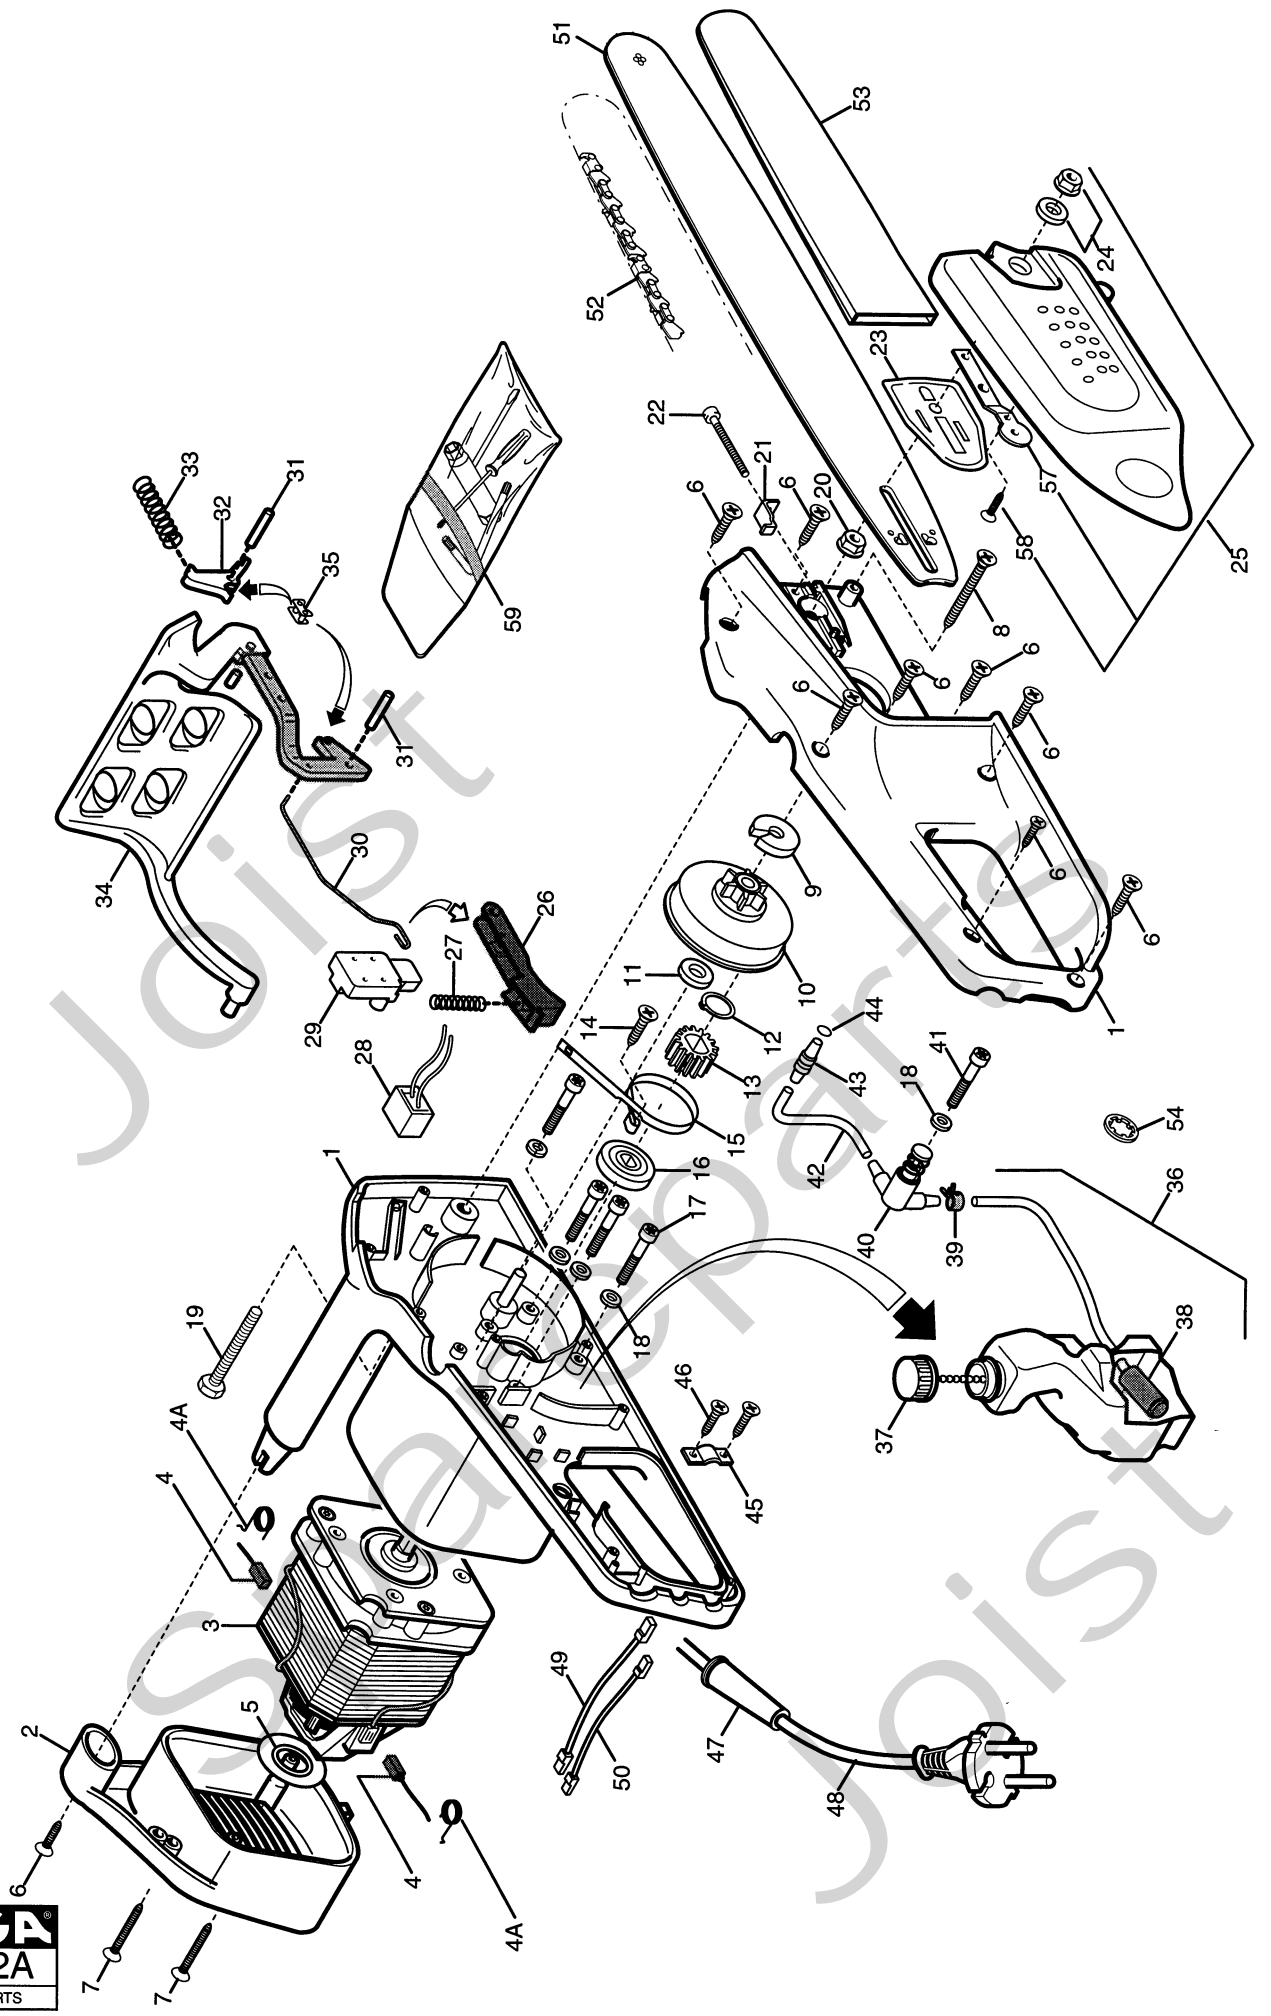

Genuine Spare Parts

Joist
Spareparts
Joist

STIGA
1352A
 SPARE PARTS

Utgåva Issue		Bildnr Picture No		SE 1,6- SE 1,8		SE 1,6- SE 1,8		Sida Page	
2003-21		1352A						2	
Pos. Fig.	Antal/Quantity			Art nr Part No	Benämning	Description	Sats Kit	Anmärkning Notes	
	4111 -01	4112 -11							
X	1	1		1911-3602-01	Handtag kpl (vä+hö)	Handle assy (L+R)			
X	2	1		1911-3576-01	Ändkåpa (grå)	End cover (grey)			
	3	1		1911-3589-01	Motor m.fläkt	Motor w.fan			
	4	2		1911-3859-01	Kol m. hållare	Brush holder w.brush			
	4A	2		1911-3857-01	Fjäder	Spring			
	5	1		1911-3610-01	Tätningring	Seal ring			
	6	9		1911-3004-01	Skruv	Screw			
	7	2		1911-3254-01	Skruv	Screw			
	8	1		1911-3255-01	Skruv	Screw			
	9	1		1911-3356-01	Drevstopp	Gear stop plate			
	10	1		1911-3603-01	Kedjedrev	Gear			
	11	1		1911-3334-01	Bricka	Washer			
	12	1		1911-3331-01	Låsring	Snap ring			
	13	1		1911-3427-01	Motordrev	Motor sprocket			
	14	1		1911-3256-01	Skruv	Screw			
	15	1		1911-3363-01	Bromsband	Brake band			
	16	1		1911-3426-01	Bromsskiva	Brake disc			
	17	4		1911-3007-01	Skruv	Screw			
	18	5		1911-3015-01	Bricka	Washer			
	19	1		1911-3241-01	Skruv	Screw			
	20	1		1911-3030-01	Mutter	Nut			
	21	1		1911-3357-01	Kedjespännare	Chain tightener			
	22	1		1911-3244-01	Skruv	Screw			
	23	1		1911-3354-01	Svärdplåt	Bar plate			
	24	1		1911-3609-01	• Mutter m.bussning	• Nut w.bushing			
	25	1		1911-3606-01	Kedjekåpa kpl (grå)	Chain cover (grey)		Inkl. pos 24, 57, 58	
	26	1		1911-3452-01	Brytararm	Switch lever			
	27	1		1911-3411-01	Fjäder	Spring			
	28	1		1911-3056-01	Kondensator	Condensor			
	29	1		1911-3314-01	Brytare	Switch			
	30	1		1911-3420-01	Brytarstång	Switch rod			
	31	1		1911-3309-01	Pinne	Pin			
	32	1		1911-3353-01	Arm	Lever			
	33	1		1911-3399-01	Bromsfjäder	Brake spring			
	34	1		1911-3605-01	Handskydd m.arm	Hand guard w.lever			
	35	1		1911-3535-01	Kedjebromslänk	Chain brake link			
	36	1		1911-3533-01	Oljetank kpl	Oil tank assy		Inkl. pos 37, 38	
	37	1		1911-3534-01	• Tanklock	• Tank cap			
	38	1		1911-3608-01	• Oljefilter m.slang	• Oil filter w.pipe			
	39	1		1911-3327-01	Slangklämma	Clamp			
	40	1		1911-3616-01	Oljepump	Oil pump			
	41	1		1911-3001-01	Skruv	Screw			
	42	1		1911-3504-01	Oljerör	Oil tube			
	43	1		1911-3477-01	Munstycke	Nozzle			
	44	1		1911-3429-01	Packning	Gasket			
	45	1		1911-3328-01	Klämma	Bracket			
	46	2		1911-3247-01	Skruv	Screw			
	47	1		1911-3461-01	Kabelskydd	Cord protector			
	48	1		1911-3319-01	Anslutningssladd	Power cord			
	49	1		1911-3317-01	Kabel- kort (hane)	Cable- short (male)			
	49	1		1911-3318-01	Kabel- kort (hona)	Cable- short (female)			
	50	1		1911-3315-01	Kabel- lång (hane)	Cable- long (male)			
	50	1		1911-3316-01	Kabel- lång (hona)	Cable- long (female)			
	51	1		1911-3225-01	Svärd	Bar		14" (3/8"x0.050)	
	51	1		1911-3226-01	Svärd	Bar		16" (3/8"x0.050)	
	52	1		1911-3233-01	Kedja (50E)	Chain (50E)		91VG (3/8")	
	52	1		1911-3234-01	Kedja (56E)	Chain (56E)		91VG (3/8")	
	53	1		1911-3519-01	Kedjeskydd	Chain cover		14"	
	53	1		1911-3520-01	Kedjeskydd	Chain cover		16"	
	54	2		9675-0008-02	Starlock	Locking washer			
	57	1		1911-3355-01	• Svärdplåt	• Bar plate			
	58	1		1911-3249-01	• Skruv	• Screw			
	59	1		1911-3518-01	Tbh- påse	Accessory bag			