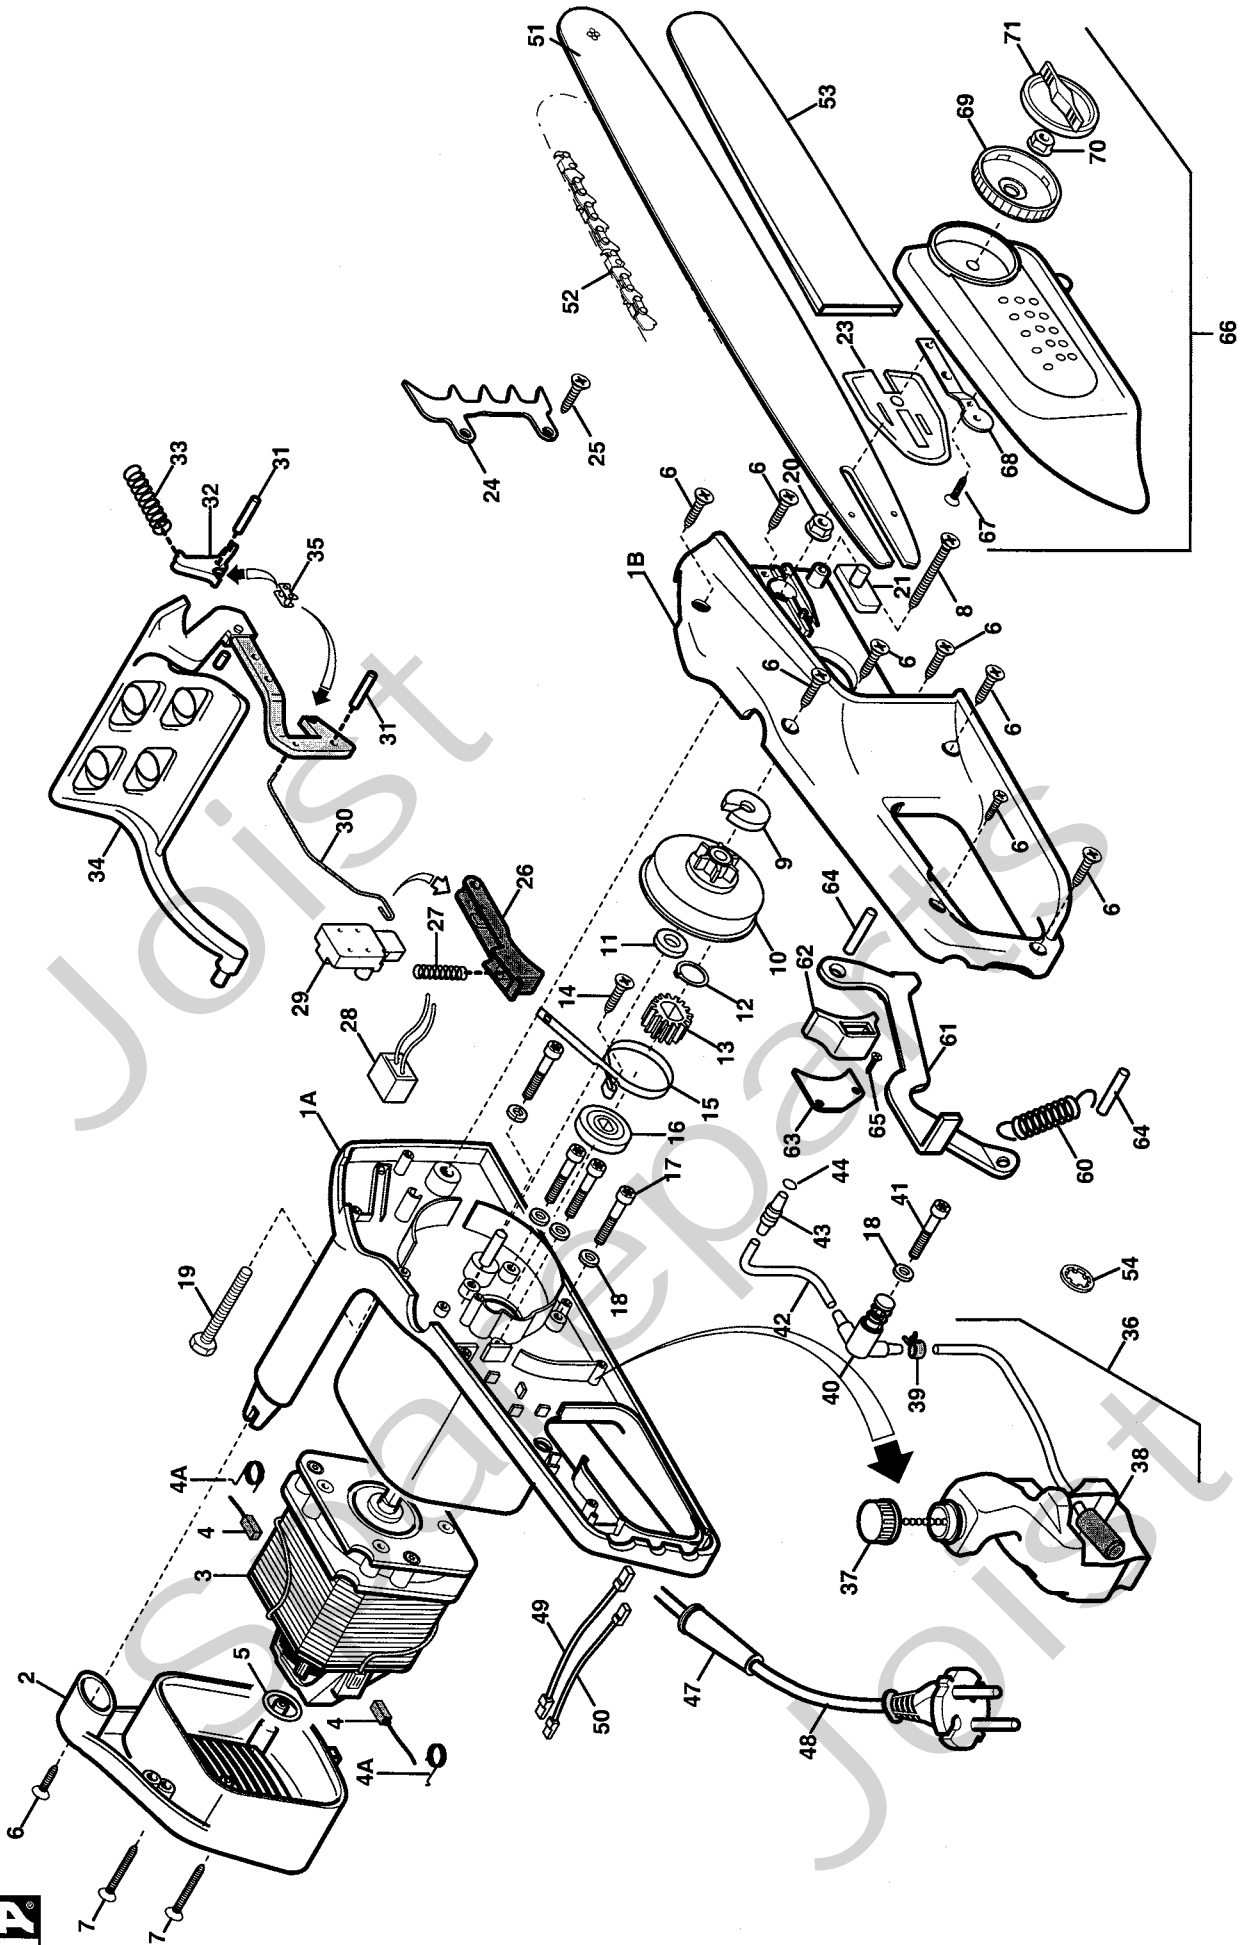

Genuine Spare Parts

Joist
Spareparts
Joist

Utgåva Issue		Bildnr Picture No		SE 200Q	SE 200Q	Sida Page		
2004-12		1742				300		
Pos. Fig.	Antal/Quantity			Art nr Part No	Benämning	Description	Sats Kit	Anmärkning Notes
	4120 -11							
X	1A	1		1911-3940-01	Handtag- vä (gul)	Handle- LH (yellow)		
X	1B	1		1911-3939-01	Handtag- hö (gul)	Handle- RH (yellow)		
	2	1		1911-3576-01	Ändkåpa (grå)	End cover (grey)		
	3	1		1911-3589-01	Motor m. fläkt	Motor w. fan		
	4	2		1911-3859-01	Koi m. hållare	Brush holder w. brush		
	4A	2		1911-3857-01	Fjäder	Spring		
	5	1		1911-3610-01	Tätningring	Seal ring		
	6	9		1911-3004-01	Skruv	Screw		
	7	2		1911-3254-01	Skruv	Screw		
	8	1		1911-3255-01	Skruv	Screw		
	9	1		1911-3356-01	Drevstopp	Gear stop plate		
	10	1		1911-3603-01	Kedjedrev	Gear		
	11	1		1911-3334-01	Bricka	Washer		
	12	1		1911-3331-01	Låsring	Snap ring		
	13	1		1911-3427-01	Motor-drev	Motor sprocket		
	14	1		1911-3256-01	Skruv	Screw		
	15	1		1911-3363-01	Bromsband	Brake band		
	16	1		1911-3426-01	Bromsskiva	Brake disc		
	17	4		1911-3007-01	Skruv	Screw		
	18	5		1911-3015-01	Bricka	Washer		
	19	1		1911-3241-01	Skruv	Screw		
	20	1		1911-3030-01	Mutter	Nut		
X	21	1		1911-3941-01	Kedjespännarblock	Chain tightener block		
X	23	1		1911-3354-01	Svärdplåt	Bar plate		
X	24	1		1911-3953-01	Spikjärn	Spike		
	25	2		1911-3002-01	Skruv	Screw		
	26	1		1911-3452-01	Brytararm	Switch lever		
	27	1		1911-3411-01	Fjäder	Spring		
	28	1		1911-3056-01	Kondensator	Condensator		
	29	1		1911-3314-01	Brytare	Switch		
	30	1		1911-3420-01	Brytarstång	Switch rod		
	31	1		1911-3309-01	Pinne	Pin		
	32	1		1911-3353-01	Arm	Lever		
	33	1		1911-3399-01	Bromsfjäder	Brake spring		
	34	1		1911-3605-01	Handskydd m. arm	Hand guard w. lever		
	35	1		1911-3535-01	Kedjebromslänk	Chain brake link		
	36	1		1911-3533-01	Oljetank kpl	Oil tank assy		Inkl. pos 37, 38
	37	1		1911-3534-01	• Tanklock	• Tank cap		
	38	1		1911-3608-01	• Oljefilter m. slang	• Oil filter w. pipe		
	39	1		1911-3327-01	Slangklämma	Clamp		
	40	1		1911-3616-01	Oljepump	Oil pump		
	41	1		1911-3001-01	Skruv	Screw		
	42	1		1911-3504-01	Oljerör	Oil tube		
	43	1		1911-3477-01	Munstycke	Nozzle		
	44	1		1911-3429-01	Packning	Gasket		
	47	1		1911-3461-01	Kabelskydd	Cord protector		
	48	1		1911-3319-01	Anslutningssladd	Power cord		
	49	1		1911-3318-01	Kabel- kort (hona)	Cable- short (female)		
	50	1		1911-3316-01	Kabel- lång (hona)	Cable- long (female)		
	51	1		1911-3226-01	Svärd	Bar		16" (3/8"x0.050)
X	52	1		1519-9001-56	Kedja (56E)	Chain (56E)		91VG (3/8")
	53	1		1911-3520-01	Kedjeskydd	Chain cover		16"
	54	2		9675-0008-02	Starlock	Locking washer		
X	60	1		1911-3935-01	Fjäder	Spring		
X	61	1		1911-3934-01	Arm	Lever		
X	62	1		1911-3936-01	Länkblock	Link block		
X	63	1		1911-3933-01	Platta	Plate		
	64	2		1911-3309-01	Pinne	Pin		
X	65	1		1911-3950-01	Skruv	Screw		
X	66	1		1911-3949-01	Svärdhållare kpl	Bar holder assy		Inkl. pos 67 - 71
	67	1		1911-3249-01	• Skruv	• Screw		
	68	1		1911-3355-01	• Svärdplåt	• Bar plate		
X	69	1		1911-3932-01	• Ringmutter	• Ring nut		