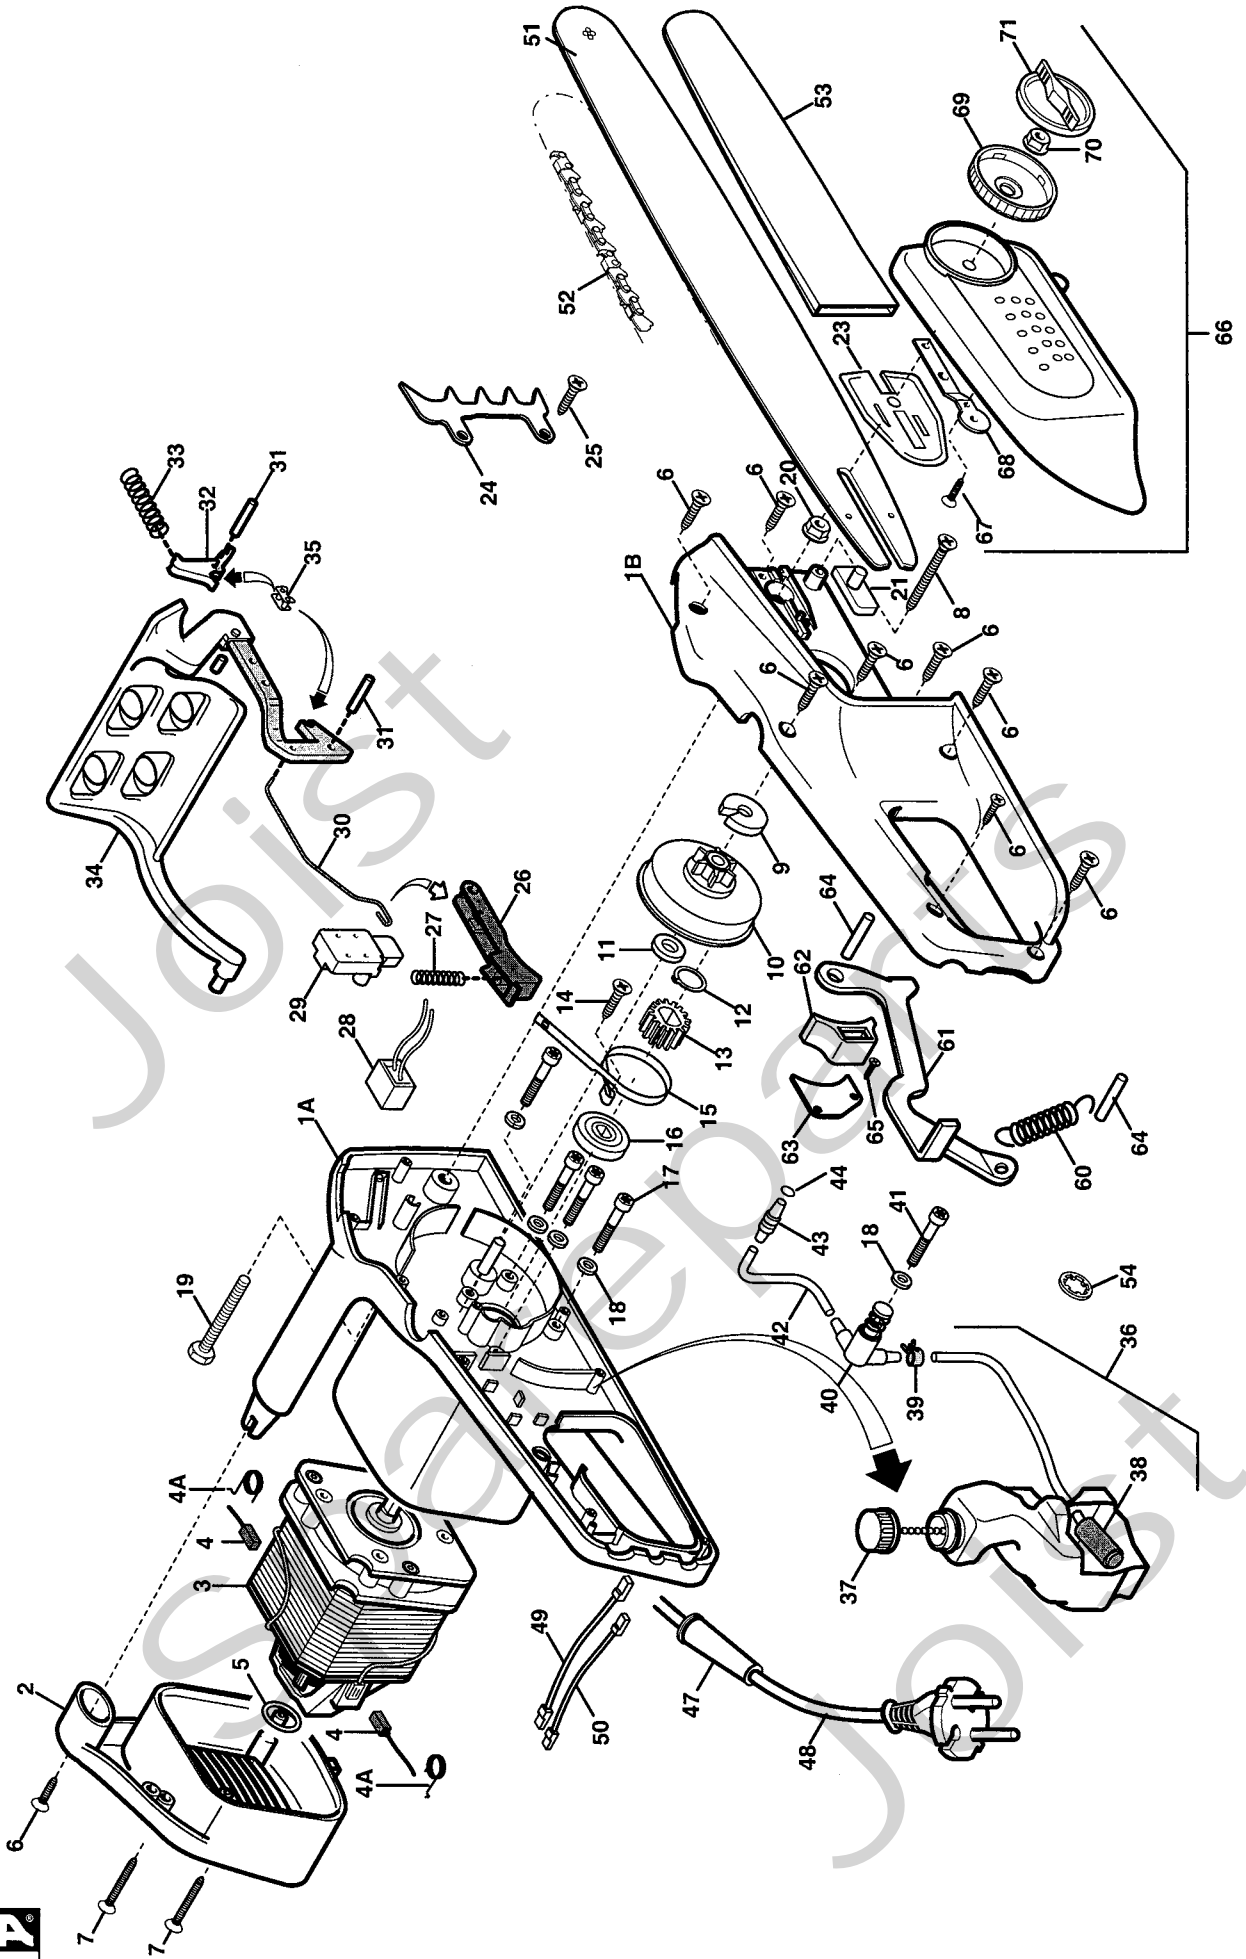

Genuine Spare Parts

Joist
Spareparts
Joist

Utgåva Issue		Bildnr Picture No		SE 200Q	SE 200Q	Sida Page		
2004-12		1742				300		
Pos. Fig.	Antal/Quantity			Art nr Part No	Benämning	Description	Sats Kit	Anmärkning Notes
	4120 -11							
X	1A	1		1911-3940-01	Handtag- vä (gul)	Handle- LH (yellow)		
X	1B	1		1911-3939-01	Handtag- hö (gul)	Handle- RH (yellow)		
	2	1		1911-3576-01	Ändkåpa (grå)	End cover (grey)		
	3	1		1911-3589-01	Motor m. fläkt	Motor w. fan		
	4	2		1911-3859-01	Koi m. hållare	Brush holder w. brush		
	4A	2		1911-3857-01	Fjäder	Spring		
	5	1		1911-3610-01	Tätningring	Seal ring		
	6	9		1911-3004-01	Skruv	Screw		
	7	2		1911-3254-01	Skruv	Screw		
	8	1		1911-3255-01	Skruv	Screw		
	9	1		1911-3356-01	Drevstopp	Gear stop plate		
	10	1		1911-3603-01	Kedjedrev	Gear		
	11	1		1911-3334-01	Bricka	Washer		
	12	1		1911-3331-01	Låsring	Snap ring		
	13	1		1911-3427-01	Motor-drev	Motor sprocket		
	14	1		1911-3256-01	Skruv	Screw		
	15	1		1911-3363-01	Bromsband	Brake band		
	16	1		1911-3426-01	Bromsskiva	Brake disc		
	17	4		1911-3007-01	Skruv	Screw		
	18	5		1911-3015-01	Bricka	Washer		
	19	1		1911-3241-01	Skruv	Screw		
	20	1		1911-3030-01	Mutter	Nut		
X	21	1		1911-3941-01	Kedjespännarblock	Chain tightener block		
X	23	1		1911-3354-01	Svärdplåt	Bar plate		
X	24	1		1911-3953-01	Spikjärn	Spike		
	25	2		1911-3002-01	Skruv	Screw		
	26	1		1911-3452-01	Brytararm	Switch lever		
	27	1		1911-3411-01	Fjäder	Spring		
	28	1		1911-3056-01	Kondensator	Condensator		
	29	1		1911-3314-01	Brytare	Switch		
	30	1		1911-3420-01	Brytarstång	Switch rod		
	31	1		1911-3309-01	Pinne	Pin		
	32	1		1911-3353-01	Arm	Lever		
	33	1		1911-3399-01	Bromsfjäder	Brake spring		
	34	1		1911-3605-01	Handskydd m. arm	Hand guard w. lever		
	35	1		1911-3535-01	Kedjebromslänk	Chain brake link		
	36	1		1911-3533-01	Oljetank kpl	Oil tank assy		Inkl. pos 37, 38
	37	1		1911-3534-01	• Tanklock	• Tank cap		
	38	1		1911-3608-01	• Oljefilter m. slang	• Oil filter w. pipe		
	39	1		1911-3327-01	Slangklämma	Clamp		
	40	1		1911-3616-01	Oljepump	Oil pump		
	41	1		1911-3001-01	Skruv	Screw		
	42	1		1911-3504-01	Oljerör	Oil tube		
	43	1		1911-3477-01	Munstycke	Nozzle		
	44	1		1911-3429-01	Packning	Gasket		
	47	1		1911-3461-01	Kabelskydd	Cord protector		
	48	1		1911-3319-01	Anslutningssladd	Power cord		
	49	1		1911-3318-01	Kabel- kort (hona)	Cable- short (female)		
	50	1		1911-3316-01	Kabel- lång (hona)	Cable- long (female)		
	51	1		1911-3226-01	Svärd	Bar		16" (3/8"x0.050)
X	52	1		1519-9001-56	Kedja (56E)	Chain (56E)		91VG (3/8")
	53	1		1911-3520-01	Kedjeskydd	Chain cover		16"
	54	2		9675-0008-02	Starlock	Locking washer		
X	60	1		1911-3935-01	Fjäder	Spring		
X	61	1		1911-3934-01	Arm	Lever		
X	62	1		1911-3936-01	Länkblock	Link block		
X	63	1		1911-3933-01	Platta	Plate		
	64	2		1911-3309-01	Pinne	Pin		
X	65	1		1911-3950-01	Skruv	Screw		
X	66	1		1911-3949-01	Svärdhållare kpl	Bar holder assy		Inkl. pos 67 - 71
	67	1		1911-3249-01	• Skruv	• Screw		
	68	1		1911-3355-01	• Svärdplåt	• Bar plate		
X	69	1		1911-3932-01	• Ringmutter	• Ring nut		