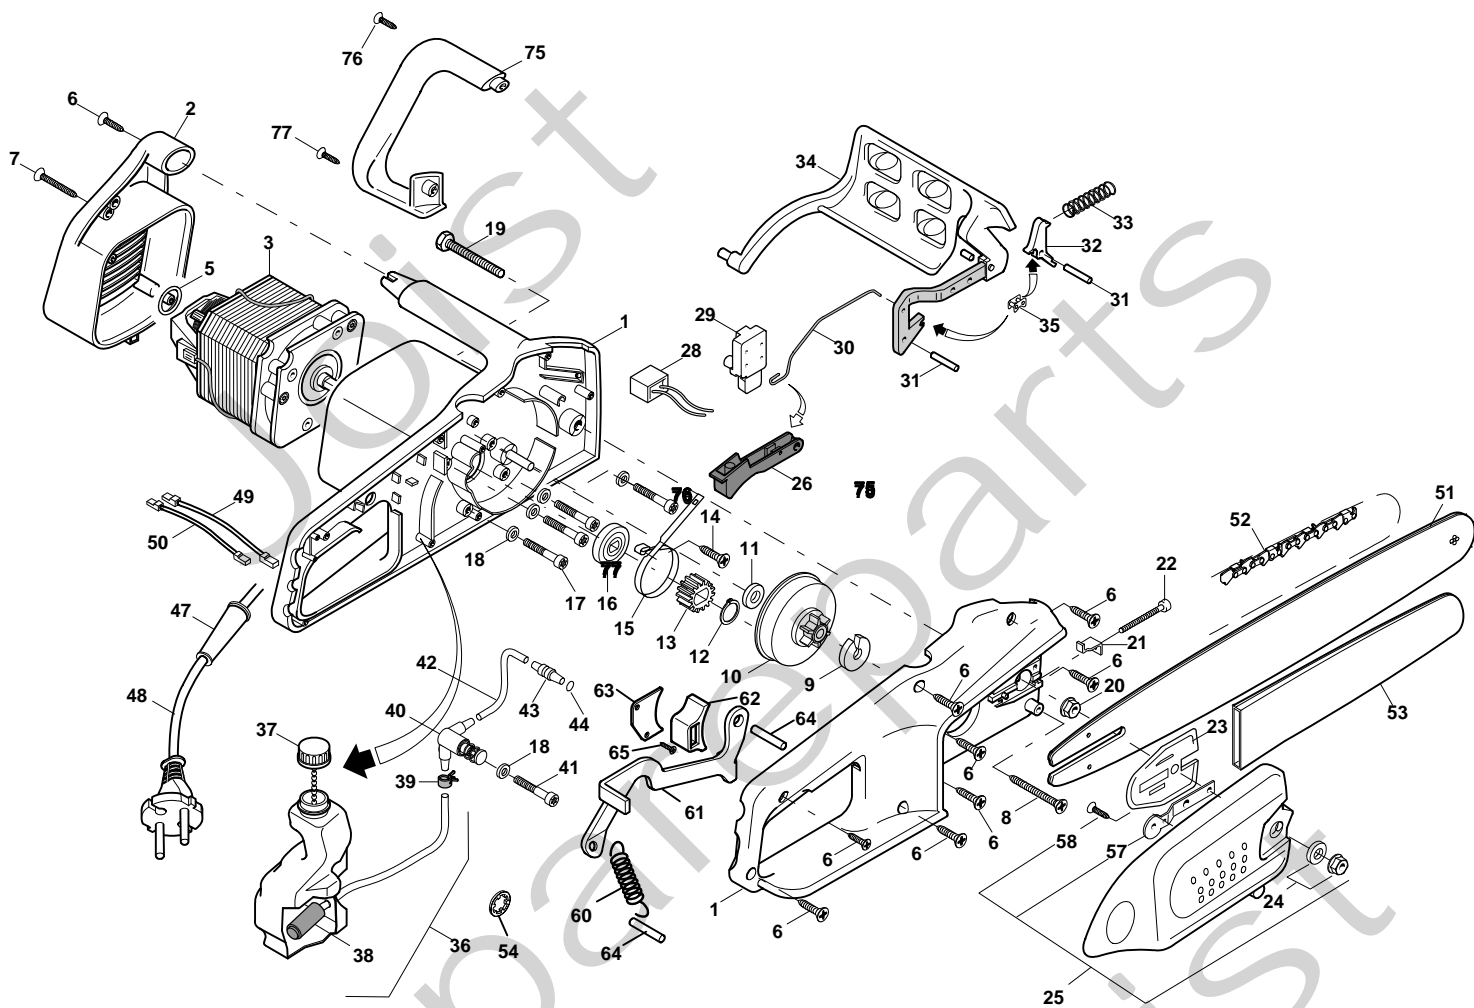

Genuine Spare Parts

SE 182

Pos. Fig.	Antal Quantity	Art No Part No	Benämning	Description	Anmärkning Notes
1	1	383300011/0	Handtag kpl-gul	Handle Assy, Yellow	
2	1	4563610	Ändkåpa-grå	End Cover Grey	
3	1	8251900	Motor kpl	Motor Assy	
5	1	8721480	Tätningssring	Or Ring Kit	
6	9	2123210	Skruv	Screw	
7	2	2123220	Skruv	Screw	
8	1	2123230	Skruv	Screw	
9	1	3614300	Drevstopp	Side Plate	
10	1	8562940	Drev	Gear Assy	
11	1	3611961	Bricka	Washer	
12	1	3353020	Låsring	Snap Ring	
13	1	3660580	Drev	Sprocket	
14	1	2123250	Skruv	Screw	
15	1	3614690	Bromsband	Brake Band	
16	1	3660570/1	Bromshjul	Brake Blade	
17	4	2135040	Skruv	Screw	
18	5	2312090	Bricka	Washer	
19	1	2112490	Skruv	Screw	
20	1	2670120	Mutter	Nut	
21	1	3614310	Kedjesträckare	Bar Adjusting Block	
22	1	2122270	Skruv	Screw	
23	1	3614280/1	Svärdplåt	Bar Plate	
24	1	8642820	Svärdmutter	Nut Assy With Busching	
25	1	8563620	Svärdkåpa-grå	Bar Holder Assy Grey	
26	1	3743497/1	Brytararm	Switch Lever	
28	1	3211210	Kondensator	Condenser	
29	1	3211200	Brytare	Switch	
30	1	23835000/0	Brytarstäng	Switch Rod	
31	1	3180390	Stift	Pin	
32	1	3614260	Arm	Lever	
33	1	3653720	Fjäder	Spring	
34	1	8563510	Handskydd	Protector	
35	1	4252020	Kedjebromslänk	Chain Brake Link Assy	
36	1	4252000/1	Oljetank	Oil Tank	
37	1	4252010	Tanklock	Tank Cap	
38	1	8642570	Oljefilter m.slang	Filter Intank Assy With Pipe	
39	1	3320170	Slangklämma	Clamp	
40	1	8750100	Oljepump	Oil Pump	
41	1	2123030	Skruv	Screw	
42	1	3786010	Oljeslang	Oil Tube	
43	1	3750010	Munstycke	Nozzle	
44	1	3721030	Packning	Gasket	
47	1	3744767	Kabelskydd	Feed Fairlead	
48	1	3211250	Anslutningskabel	Power Cord Assy	
48	1	3211340	Anslutningskabel	Power Cord Assy	
48	1	3211440	Anslutningskabel	Power Cord Assy	
48	1	3211540	Anslutningskabel	Power Cord Assy	
48	1	3211640/1	Anslutningskabel	Power Cord Assy	
49	1	3211231	Jordkabel	Engine Wire	
50	1	3211221	Jordkabel	Engine Wire	
51	1	23900110/0	Svärd	Guide Bar 14"	
51	1	23900111/0	Svärd	Guide Bar 16"	
52	1	4113702	Kedja	Chain 14"	
52	1	4113705	Kedja	Chain 16"	
53	1	4181297	Kedjeskydd	Chain Cover	
53	1	4181307	Kedjeskydd	Chain Cover	
54	2	12604897/0	Låsring	Washer	
57	1	3614290	Svärdplåt	Bar Plate	
58	1	2123060	Skruv	Screw	
60	1	23430556/0	Fjäder	Spring	
61	1	23315057/0	Arm	Lever	
62	1	23487000/0	Länkblock	Link Block	
63	1	23311000/0	Platta	Plate	
64	2	3180390	Stift	Pin	
65	1	2123090	Skruv	Screw	
75	1	4563810	Handtag	Handle	
76	1	2123230	Skruv	Screw	
77	1	2126020	Skruv	Screw	