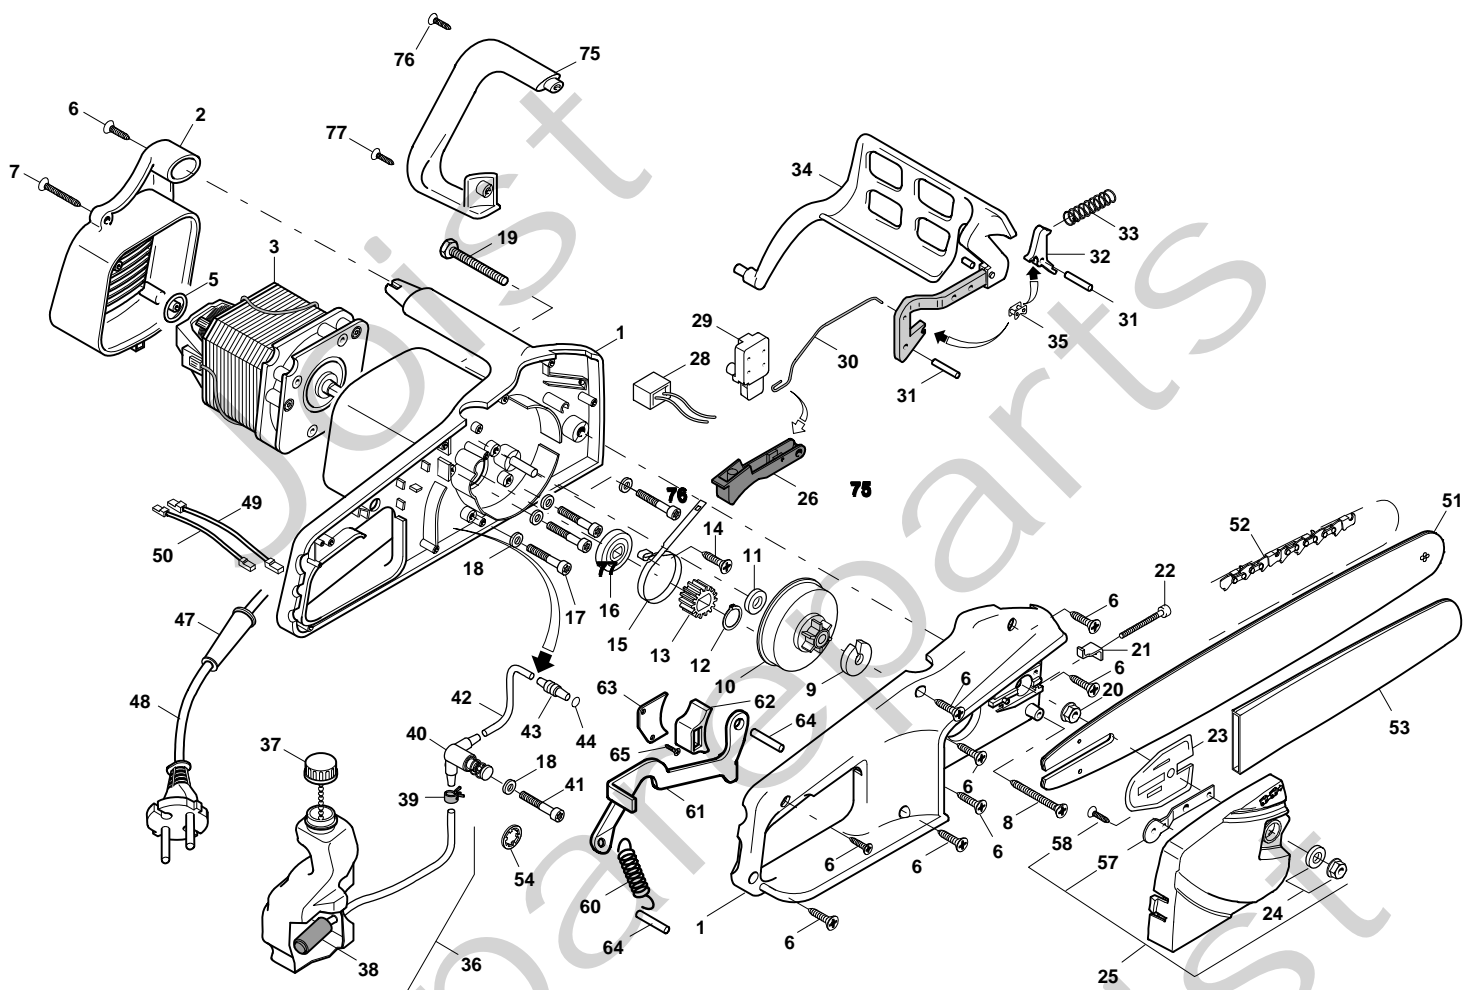

Genuine Spare Parts

SE 202

Pos. Fig.	Antal Quantity	Art No Part No	Benämning	Description	Anmärkning Notes
1	1	383300011/0	Handtag kpl-gul	Handle Assy, Yellow	
2	1	4563610	Ändkåpa-grå	End Cover Grey	
3	1	8251900	Motor kpl	Motor Assy	
5	1	8721480	Tätningring	Or Ring Kit	
6	9	2123210	Skruv	Screw	
7	2	2123220	Skruv	Screw	
8	1	2123230	Skruv	Screw	
9	1	3614300	Drevstopp	Side Plate	
10	1	8562940	Drev	Gear Assy	
11	1	3611961	Bricka	Washer	
12	1	3353020	Låsring	Snap Ring	
13	1	3660580	Drev	Sprocket	
14	1	2123250	Skruv	Screw	
15	1	3614690	Bromsband	Brake Band	
16	1	3660570/1	Bromshjul	Brake Blade	
17	4	2135040	Skruv	Screw	
18	5	2312090	Bricka	Washer	
19	1	2112490	Skruv	Screw	
20	1	2670120	Mutter	Nut	
21	1	3614310	Kedjesträckare	Bar Adjusting Block	
22	1	2122270	Skruv	Screw	
23	1	3614280/1	Svärdplåt	Bar Plate	
24	1	8642820	Svärdmutter	Nut Assy With Busching	
25	1	383109501/0	Svärdkåpa-grå	Bar Holder Assy Grey	
26	1	3743497/1	Brytararm	Switch Lever	
28	1	3211210	Kondensator	Condenser	
29	1	3211200	Brytare	Switch	
30	1	23835000/0	Brytarstäng	Switch Rod	
31	1	3180390	Stift	Pin	
32	1	3614260	Arm	Lever	
33	1	3653720	Fjäder	Spring	
34	1	8563510	Handskydd	Protector	
35	1	4252020	Kedjebromslänk	Chain Brake Link Assy	
36	1	4252000/1	Oljetank	Oil Tank	
37	1	4252010	Tanklock	Tank Cap	
38	1	8642570	Oljefilter m.slang	Filter Intank Assy With Pipe	
39	1	3320170	Slangklämma	Clamp	
40	1	8750100	Oljepump	Oil Pump	
41	1	2123030	Skruv	Screw	
42	1	3786010	Oljeslang	Oil Tube	
43	1	3750010	Munstycke	Nozzle	
44	1	3721030	Packning	Gasket	
47	1	3744767	Kabelskydd	Feed Fairlead	
48	1	3211250	Anslutningskabel	Power Cord Assy	
48	1	3211340	Anslutningskabel	Power Cord Assy	
48	1	3211440	Anslutningskabel	Power Cord Assy	
48	1	3211540	Anslutningskabel	Power Cord Assy	
48	1	3211640/1	Anslutningskabel	Power Cord Assy	
49	1	3211231	Jordkabel	Engine Wire	
50	1	3211221	Jordkabel	Engine Wire	
51	1	23900110/0	Svärd	Guide Bar 14"	
51	1	23900111/0	Svärd	Guide Bar 16"	
52	1	4113702	Kedja	Chain 14"	
52	1	4113705	Kedja	Chain 16"	
53	1	4181297	Kedjeskydd	Chain Cover	
53	1	4181307	Kedjeskydd	Chain Cover	
54	2	12604897/0	Låsring	Washer	
57	1	3614290	Svärdplåt	Bar Plate	
58	1	2123060	Skruv	Screw	
60	1	23430556/0	Fjäder	Spring	
61	1	23315057/0	Arm	Lever	
62	1	23487000/0	Länblock	Link Block	
63	1	23311000/0	Platta	Plate	
64	2	3180390	Stift	Pin	
65	1	2123090	Skruv	Screw	
75	1	4563810	Handtag	Handle	
76	1	2123230	Skruv	Screw	
77	1	2126020	Skruv	Screw	