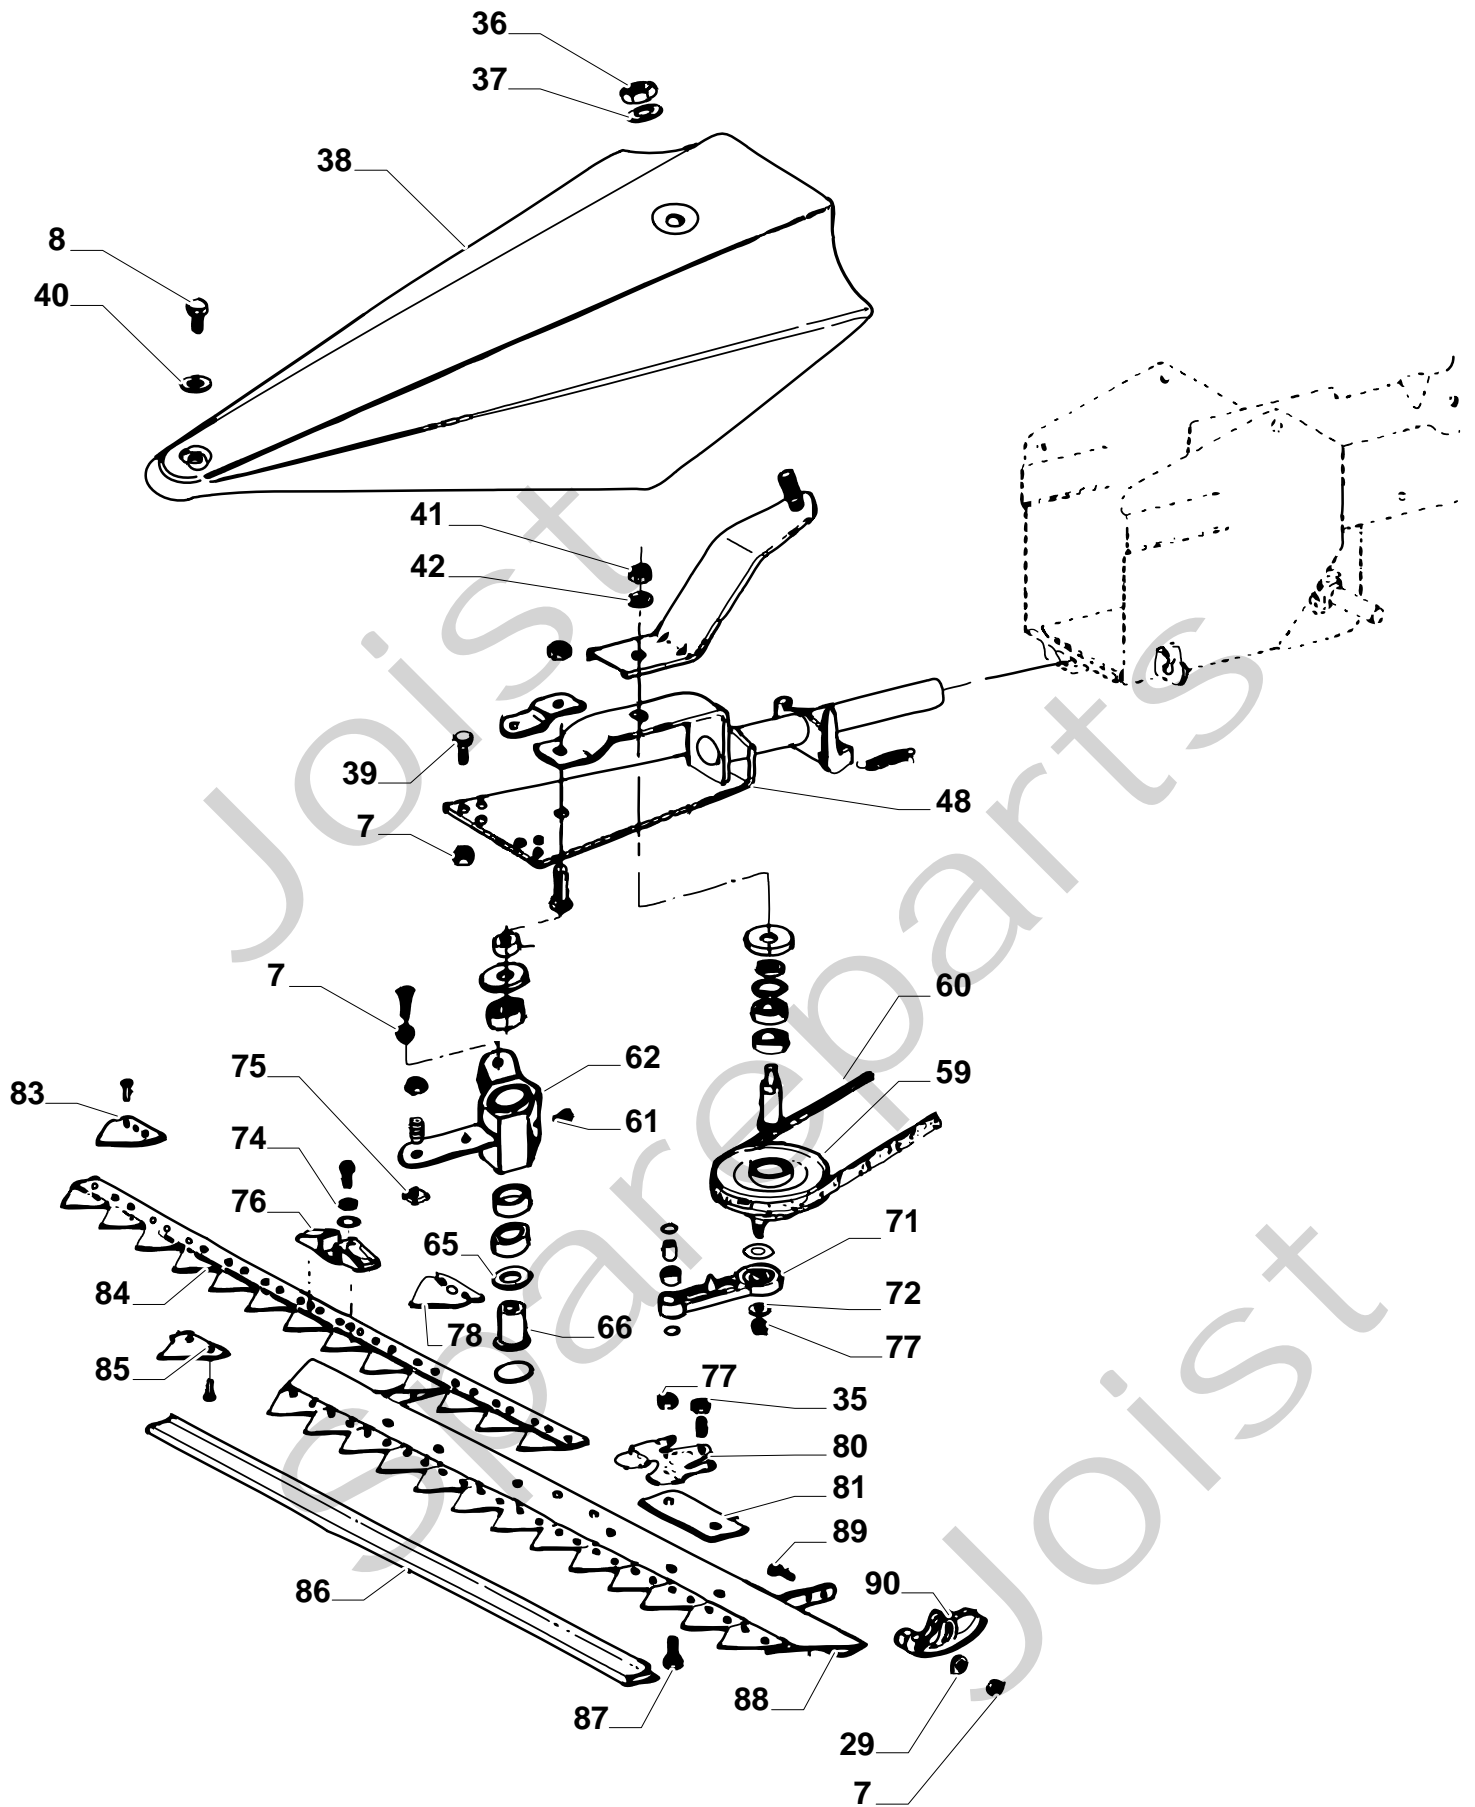

SILEX 87 B - Model Year 2010

Pos. Fig.	Antal Quantity	Art No Part No	Benämning	Description	Anmärkning Notes
7	9	9747-0831-02	Mutter	Nut	
8	1	9959-0816-16	Skruv	Screw	
29	4	9699-0122-02	Bricka	Washer	
35	4	9799-0831-02	Mutter	Nut	
36	1	9747-1231-02	Mutter	Nut	
37	1	9699-0121-02	Planbricka	Washer	
38	1	1483-2343-01	Skydd	Guard	
39	4	9997-0820-16	Skruv	Screw	
40	1	9699-0056-02	Planbricka	Washer	
41	1	9747-1631-02	Mutter	Nut	
42	1	9699-0104-02	Bricka	Washer	
48	1	1483-2365-01	Fäste-gul	Support Yellow	
59	1	1483-2327-01	Remskiva	Pulley	
60	1	1483-2351-01	Drivrem	Belt	
61	1	9501-0500-00	Smörjnippel	Grease Dispenser	
62	1	1483-2366-01	Equalizer	Equalizer	
65	3	1483-2297-01	Distans	Spacer	
66	1	1483-2328-01	Sprint	Pin	
71	1	1483-2330-01	Vevstake	Connecting Rod	
72	1	9699-0105-02	Bricka	Washer	
74	2	9683-0030-02	Låsbricka	Washer	
75	1	1483-2329-01	Lock	Tightener	
76	1	1483-2331-01	Plåt	Plate	
77	9	9747-1031-02	Mutter	Nut	
78	3	1483-2337-01	Platta	Plate	
80	4	1483-2338-01	Platta	Plate	
81	4	1483-2339-01	Platta	Plate	
83	14	1483-2336-01	Platta	Plate	
84	1	1483-2334-01	Kniv-övre	Top Blade	
85	17	1483-2335-01	Platta	Plate	
86	1	1483-2340-01	Knivskydd	Blade Guard	
87	8	9997-1020-16	Skruv	Screw	
88	1	1483-2342-01	Kniv	Blade	
89	4	9997-0830-16	Skruv	Screw	
90	2	1483-2341-01	Glidblock	Shoe