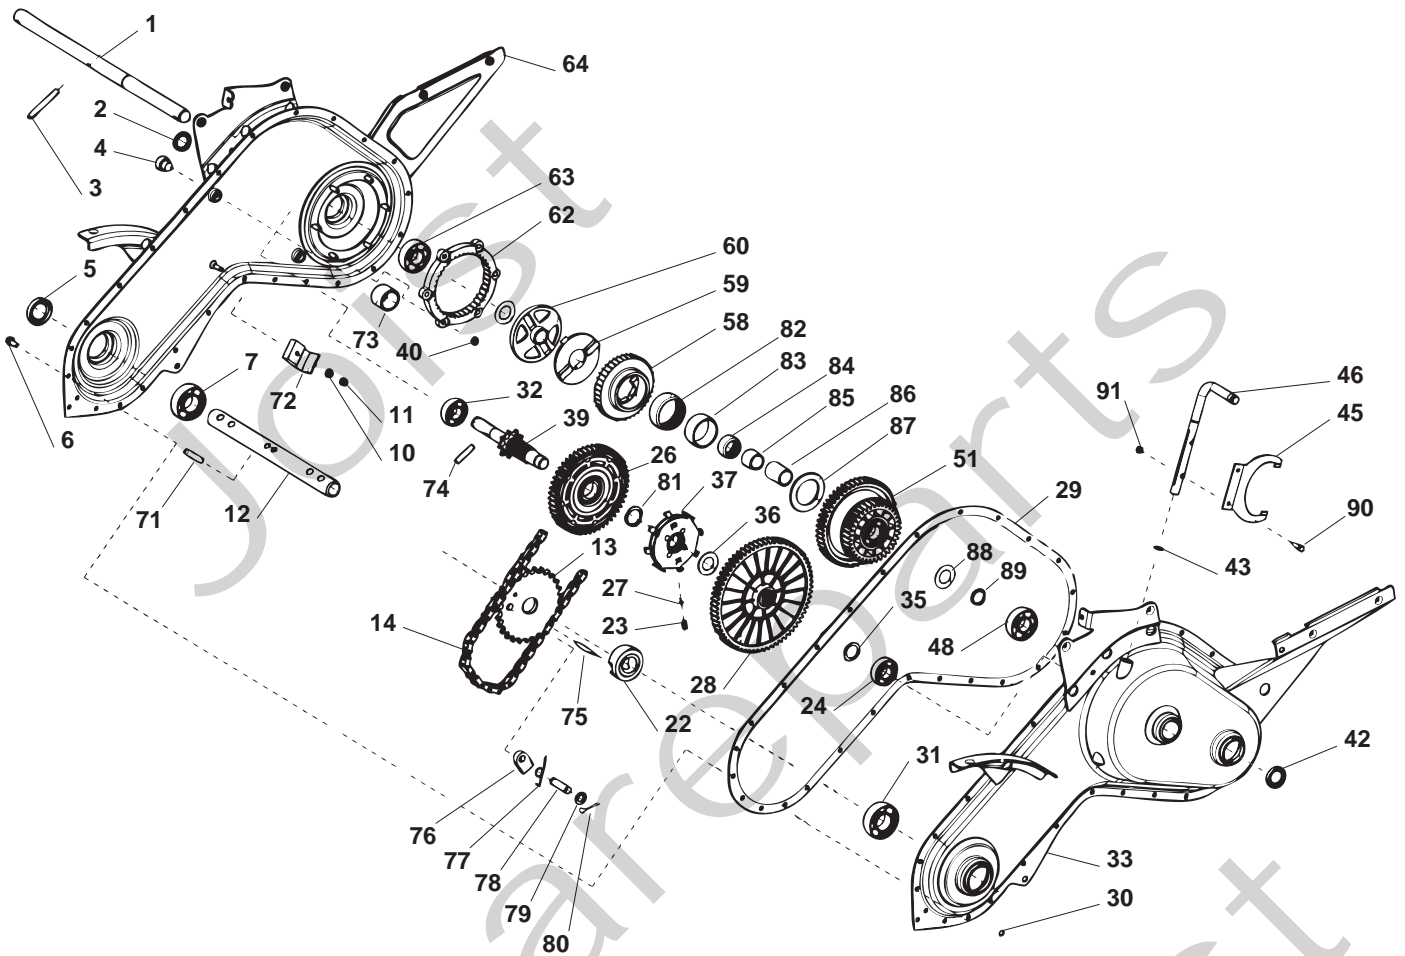

SILEX 103 B

SILEX 103 B

Pos. Fig.	Antal Quantity	Art No Part No	Benämning	Description	Anmärkning Notes
1	1	118800121/0	Kommando Träd Hjul	Control wheel shaft	
2	1	1483-2187-01	Tätningssring	Oil Seal	
4	1	1483-2212-01	Lock	Cap	
5	1	1483-2070-01	Tätningssring	Oil Seal	
6	25	9959-0612-16	Skruv	Screw	
10	1	1483-2194-01	Bricka	Washer	
11	1	9747-0631-02	Mutter (50R-B)	Nut (50R-B)	
12	1	118800123/0	Kommando Träd Fräsar	Shaft Tine command	
13	1	118800124/0	Redskap	Gear	
14	1	118800125/0	Kedja	Chain	
22	1	118800126/0	Cams control cutter	Cams control cutter	
23	1	1483-2201-01	Fjäder	Spring	
24	1	118800050/0	Kullager	Bearing	
26	1	118800349/0	Drev Z52	Ring Gear Z52	
27	1	1483-2281-01	Stift	Dowel	
28	1	118800348/0	Drev Z68	Ring Gear Z68	
29	1	118800046/0	Packning	Gasket	
30	25	9747-0631-02	Mutter (50R-B)	Nut (50R-B)	
31	1	118800373/0	Kullager	Bearing	
32	1	118800050/0	Kullager	Bearing	
33	1	118800337/0	Kåpa -hö	Case, Yellow R.	
35	1	1483-2117-01	Distans	Spacer (75R-B / 75R-H)	
36	1	118800035/0	Distans	Spacer	
37	1	118800345/0	Selector	Selector	
39	1	118800344/0	Vevaxel	Shaft	
40	6	9747-0631-02	Mutter (50R-B)	Nut (50R-B)	
42	1	1483-2069-01	Tätningssring	Oil Seal	
43	1	1483-2275-01	O-ring	O Ring	
45	1	118800347/0	Spak	Lever	
46	1	118800346/0	Spak	Lever	
48	1	118800122/0	Kullager	Bearing	
51	1	118800350/0	Drev Z52	Ring Gear Z52	
58	1	118800043/0	Drev	Ring Gear	
59	1	118800045/0	Förbindning	Joint Chair Ass'Y	
60	1	118800044/0	Förbindning	Joint Chair Ass'Y	
62	1	118800351/0	Drev Z41	Ring Gear Z41	
63	1	118800122/0	Kullager	Bearing	
64	1	118800336/0	Kåpa -vä	Case, Yellow L.	
71	1	118800377/0	Stift	Pin	
72	1	118800518/0	Remstyrning	Belt Guide	
73	1	118800519/0	Rör	Tube	
75	2	118800527/0	Stift	Pin	
76	2	118800517/0	Spak	Lever	
77	1	118800341/0	Fjäder-ho	Spring, R	
77	1	118800342/0	Fjäder-vä	Spring, L	
78	2	118800340/0	Stift	Pin	
80	2	118800497/0	Låsnål	Cotter Pin	
81	1	118800358/0	Låsring	Ring	
82	1	118800371/0	Nållager	Needle Bearing	
83	1	118800361/0	Låsring	Snap Ring	
84	1	118800370/0	Nållager	Needle Bearing	
85	2	118800360/0	Låsring	Snap Ring	
86	1	118800352/0	Distans	Spacer	
87	1	118800353/0	Distans	Spacer	
88	1	118800355/0	Distans	Spacer	
89	1	118800357/0	Låsring	Ring	
90	2	118800383/0	Skruv	Screw	
91	2	112154330/0	Mutter	Nut	
95	1	118800355/0	Distans	Spacer