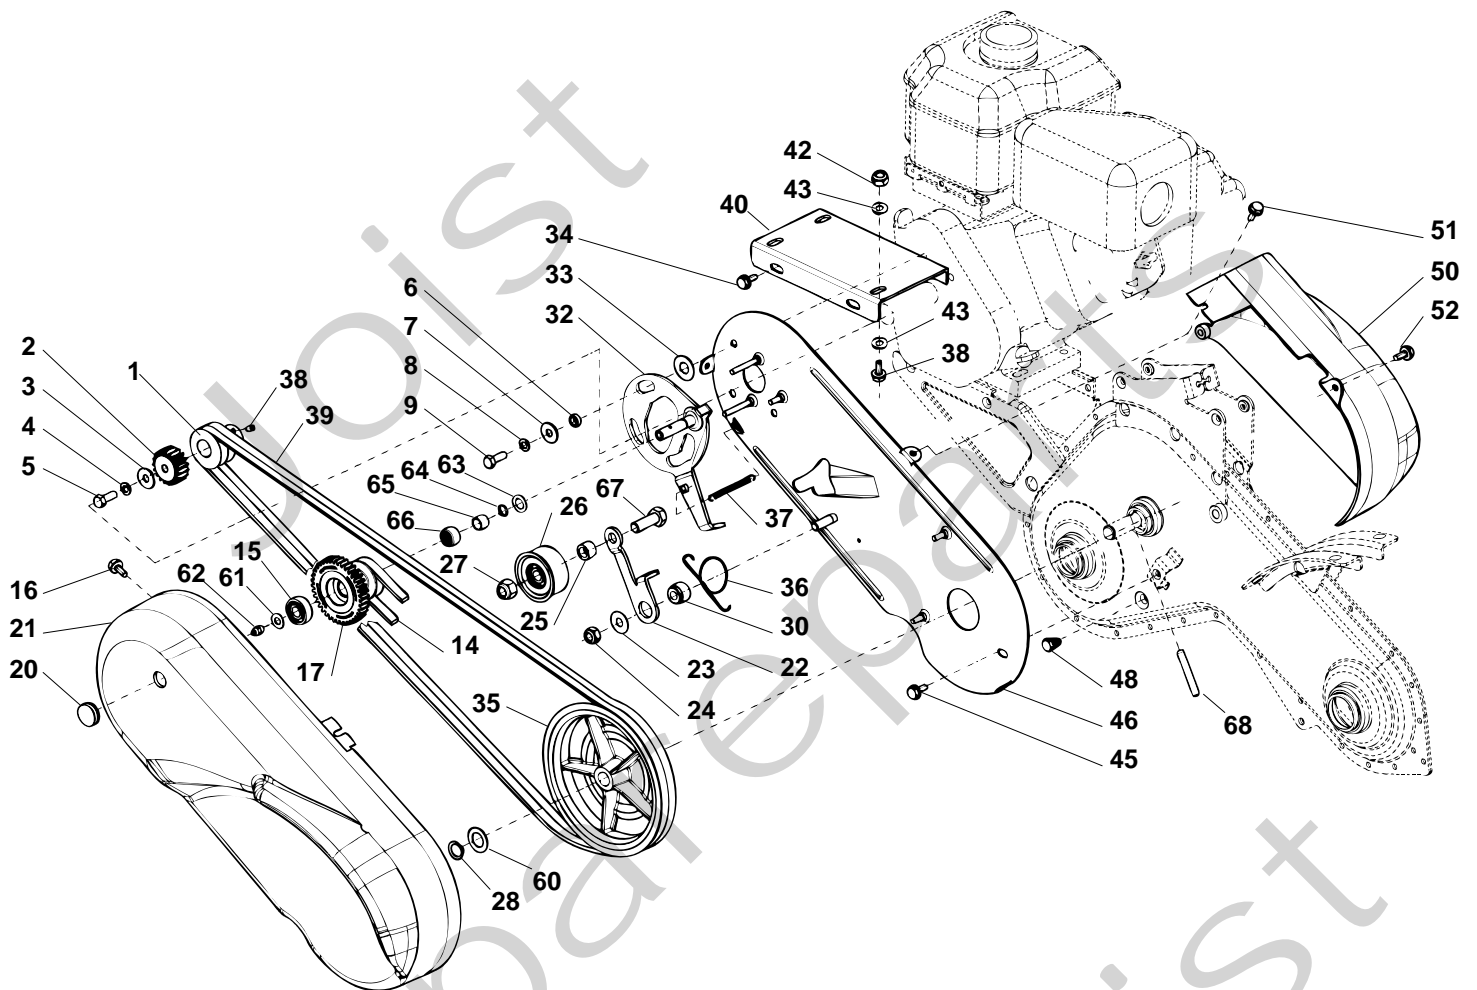

SILEX 103 B

SILEX 103 B

Pos. Fig.	Antal Quantity	Art No Part No	Benämning	Description	Anmärkning Notes
1	1	118550544/0	Remskiva	Double engine pulley	
2	1	118800040/0	Kedjehjul	Pinion	
3	1	118800379/0	Stift	Pin	
3	1	9699-0122-02	Bricka	Washer	
4	1	9699-0028-02	Bricka	Washer	
5	1	1483-2283-01	Skruv	Screw	
6	1	1483-2216-01	Bricka	Washer	
7	1	9699-0122-02	Bricka	Washer	
8	1	9699-0028-02	Bricka	Washer	
9	1	1483-2283-01	Skruv	Screw	
14	1	118800039/0	Drivrem	Belt	
15	1	9549-0001-00	Kullager	Bearing (75R-B / 75R-H)	
16	2	9959-0816-16	Skruv	Screw	
17	1	118800041/0	Kedjehjul	Pinion	
20	1	118800120/0	Lock	Cap	
21	1	118800119/0	Left Hood	Left Hood	
22	1	118800117/0	Spak	Lever	
23	1	1483-2020-01	Distans	Spacer (75R-B / 75R-H)	
24	1	9747-1031-02	Mutter	Nut	
25	1	1483-2215-01	Distans	Spacer	
26	1	118800042/0	Remskiva	Pulley	
27	1	9747-1231-02	Mutter (75R-B / 75R-H)	Nut (75R-B / 75R-H)	
28	1	9650-0017-04	Låsring	Snap Ring	
30	1	1483-2153-01	Distans	Spacer (75R-B / 75R-H)	
32	1	118800115/0	Stöd	Support	
33	1	1483-2217-01	Distans	Spacer	
34	3	9959-0816-16	Skruv	Screw	
34	4	9959-0816-16	Skruv	Screw	
35	1	118800118/0	Remskiva	Pulley	
36	1	1483-2157-01	Fjäder	Spring	
37	1	1483-2207-01	Fjäder	Spring	
38	4	9915-0610-15	Skruv	Screw	
39	2	1483-2149-01	Drivrem	Belt	
40	1	118550543/0	motorfästet-gul	Yellow engine support	
42	3	9747-0831-02	Mutter	Nut	
43	3	9699-0028-02	Bricka	Washer	
44	6	9997-0835-12	Skruv	Screw L=35 mm (50-H / 50R-B)	
45	1	9959-0816-16	Skruv	Screw	
46	1	118800114/0	Yellow side hood	Yellow side hood	
48	1	1483-2075-01	Lock	Cap	
50	1	118800112/0	Right Hood	Right Hood	
51	2	9959-0816-16	Skruv	Screw	
52	2	9959-0816-16	Skruv	Screw	
60	1	118800317/0	Distans	Spacer	
61	1	118800520/0	Distans	Spacer	
62	1	118800526/0	Grease Dispenser	Grease Dispenser	
63	1	118800521/0	Distans	Spacer	
64	1	118800523/0	Bricka	Washer	
65	1	118800362/0	Låsring	Snap Ring	
66	1	118800116/0	Needle Bearing	Needle Bearing	
66	1	1483-2153-01	Distans	Spacer (75R-B / 75R-H)	
67	1	118800533/0	Skruv	Screw	
68	1	118800379/0	Stift	Pin	
74	1	118800379/0	Stift	Pin